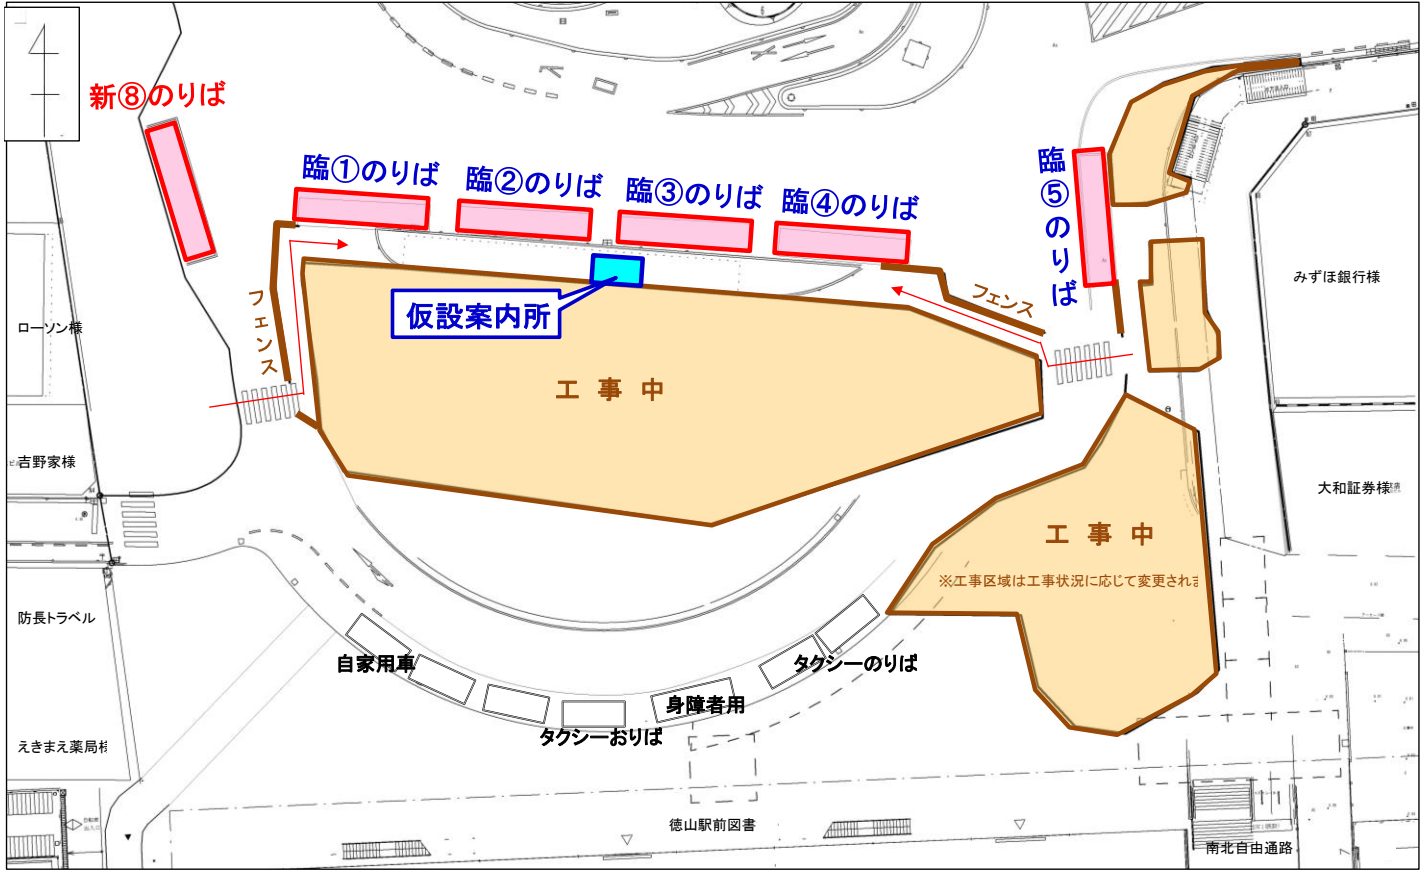

徳山駅前バスのりば及び案内所の移動について

いつも防長バスをご利用いただきまして、誠にありがとうございます。

徳山駅北口駅前広場整備工事に伴い、バスのりば及び駅前案内所を下記の通り臨時移動します。

ご利用のお客様には、ご迷惑をおかけし大変申し訳ありませんが、ご理解、ご協力をお願い申し上げます。

1. 移動日 **平成30年12月20日（木）始発便～平成31年4月頃**

2. 位置

各のりばの行き先

のりば	経 由	行 き 先
臨時①	都市間高速 新南陽駅通 新南陽駅通 新南陽駅通 バイパス トクヤマ 矢地峠	広島、福岡線 戸田駅、防府駅、湯田温泉 湯野温泉、柚木河内 長田団地 南工前、戸田駅 長田団地、周南工場 堀、高瀬
臨時②	二番町 高尾団地 新南陽駅前 新南陽駅前 新南陽駅前 須々万 須々万 金剛山 大谷	高尾団地、秋月ニュータウン下 下松高校入口、下松駅北口 中野、四熊、奥四熊、矢櫃 間上、鹿野 東ソー 徳山カントリー前、鹿野 上本城、須金 北山 堀

のりば	経 由	行 き 先
臨時③	二番町 二番町／桜木／球場 商工／秋月小 バイパス バイパス バイパス バイパス	久米温泉口、イオンタウン周南久米 高専正門 久米温泉口 下松駅北口 花岡、周南記念病院 ゆめプラザ熊毛、兼清 華陵高校正門
臨時④	末武 末武 中央線 久米 徳山商工 櫛ヶ浜駅 櫛ヶ浜駅	花岡、岩国駅前 東陽小前 下松駅北口 旭ヶ丘団地 イオンタウン周南久米 下松駅前、柳井駅前 奈切、粕島
臨時⑤	商工／遠石八幡前	緑ヶ丘循環線
新⑧	ちよい乗り100円バス（H30.12.22～運行開始） 夜行高速 萩エクスプレス、カルスト号 ※夜行高速は、12/20～24の間は、臨時①のりばを使用	