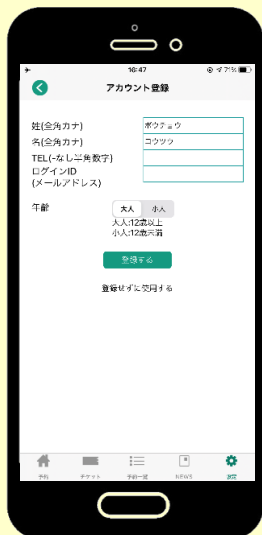

広島線高速バスにも拡大!

スマホ 定期券

※2020年6月1日よりご利用いただけます。 ※発売開始日は5月25日で

※券面画像はイメージです

◆主要区間定期券運賃表

区間	1ヶ月		3ヶ月		6ヶ月	
	通勤	通学	通勤	通学	通勤	通学
田布施～広島	51,840円	34,560円	147,740円	98,500円	279,940円	186,620円
湯野・徳山～広島	75,600円	50,400円	215,460円	143,640円	408,240円	272,160円
熊毛～広島	61,200円	40,800円	174,420円	116,280円	330,480円	220,320円
玖珂～広島	48,240円	32,160円	137,480円	91,660円	260,500円	173,660円

○スマホ通学定期券をお買い求めの際は学生証写真のアップロードが必要です。

○広島線高速バス定期券の他、各種フリー定期券も販売しております。

定期券の詳細については当社ホームページをご覧ください。

《お問い合わせ》防長交通株式会社 営業部

☎0834-22-7824(9:00～17:45)※土日祝除く

防長交通
公式HP
はこちら

お申込みの流れ

iOS/AndroidOS

バスもり!

検索

- ①お手持ちのスマホに「バスもり!」アプリをダウンロードします。
- ②「設定」タブの「アカウント設定」よりアカウントの登録を行います。
- ③トップ画面より「定期券購入」を選択します。
- ④都道府県「山口」会社「防長交通」を選択し、ご希望の定期券を選択します。

- ⑤ご利用開始日と年齢を入力します。
- ⑥通学定期券の場合は学生証写真のアップロードが必要です。(通勤定期券は不要)
- ⑦「予約一覧」より決済を行います。通学定期券の場合は予約状態が「確認待ち」から「支払待ち」に変わってからお支払下さい。
- ⑧画面下の「チケット」タブより券面を表示し降車時にはっきりと確認できるように乗務員へご提示ください。