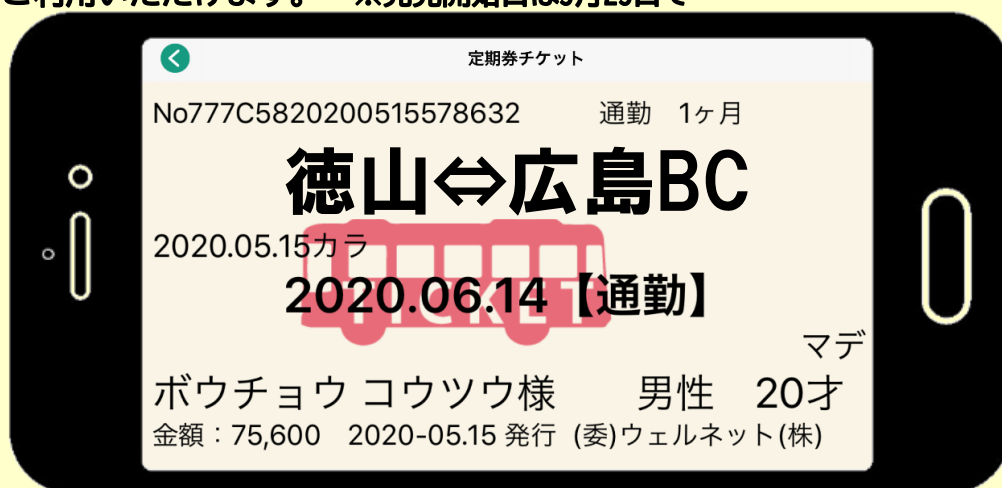

広島線高速バスにも拡大!

スマホ 定期券

※2020年6月1日よりご利用いただけます。 ※発売開始日は5月25日で

※券面画像はイメージです

◆主要区間定期券運賃表

区間	1ヶ月		3ヶ月		6ヶ月	
	通勤	通学	通勤	通学	通勤	通学
田布施～広島	51,840円	34,560円	147,740円	98,500円	279,940円	186,620円
湯野・徳山～広島	75,600円	50,400円	215,460円	143,640円	408,240円	272,160円
熊毛～広島	61,200円	40,800円	174,420円	116,280円	330,480円	220,320円
玖珂～広島	48,240円	32,160円	137,480円	91,660円	260,500円	173,660円

バスもり!

検索

- ①お手持ちのスマホに「バスもり!」アプリをダウンロードします。
- ②「設定」タブの「アカウント設定」よりアカウントの登録を行います。
- ③トップ画面より「定期券購入」を選択します。
- ④都道府県「山口」会社「防長交通」を選択し、ご希望の定期券を選択します。

- ⑤ご利用開始日と年齢を入力します。
- ⑥通学定期券の場合は学生証写真のアップロードが必要です。(通勤定期券は不要)
- ⑦「予約一覧」より決済を行います。通学定期券の場合は予約状態が「確認待ち」から「支払待ち」に変わってからお支払下さい。
- ⑧画面下の「チケット」タブより券面を表示し降車時にはっきりと確認できるように乗務員へご提示ください。