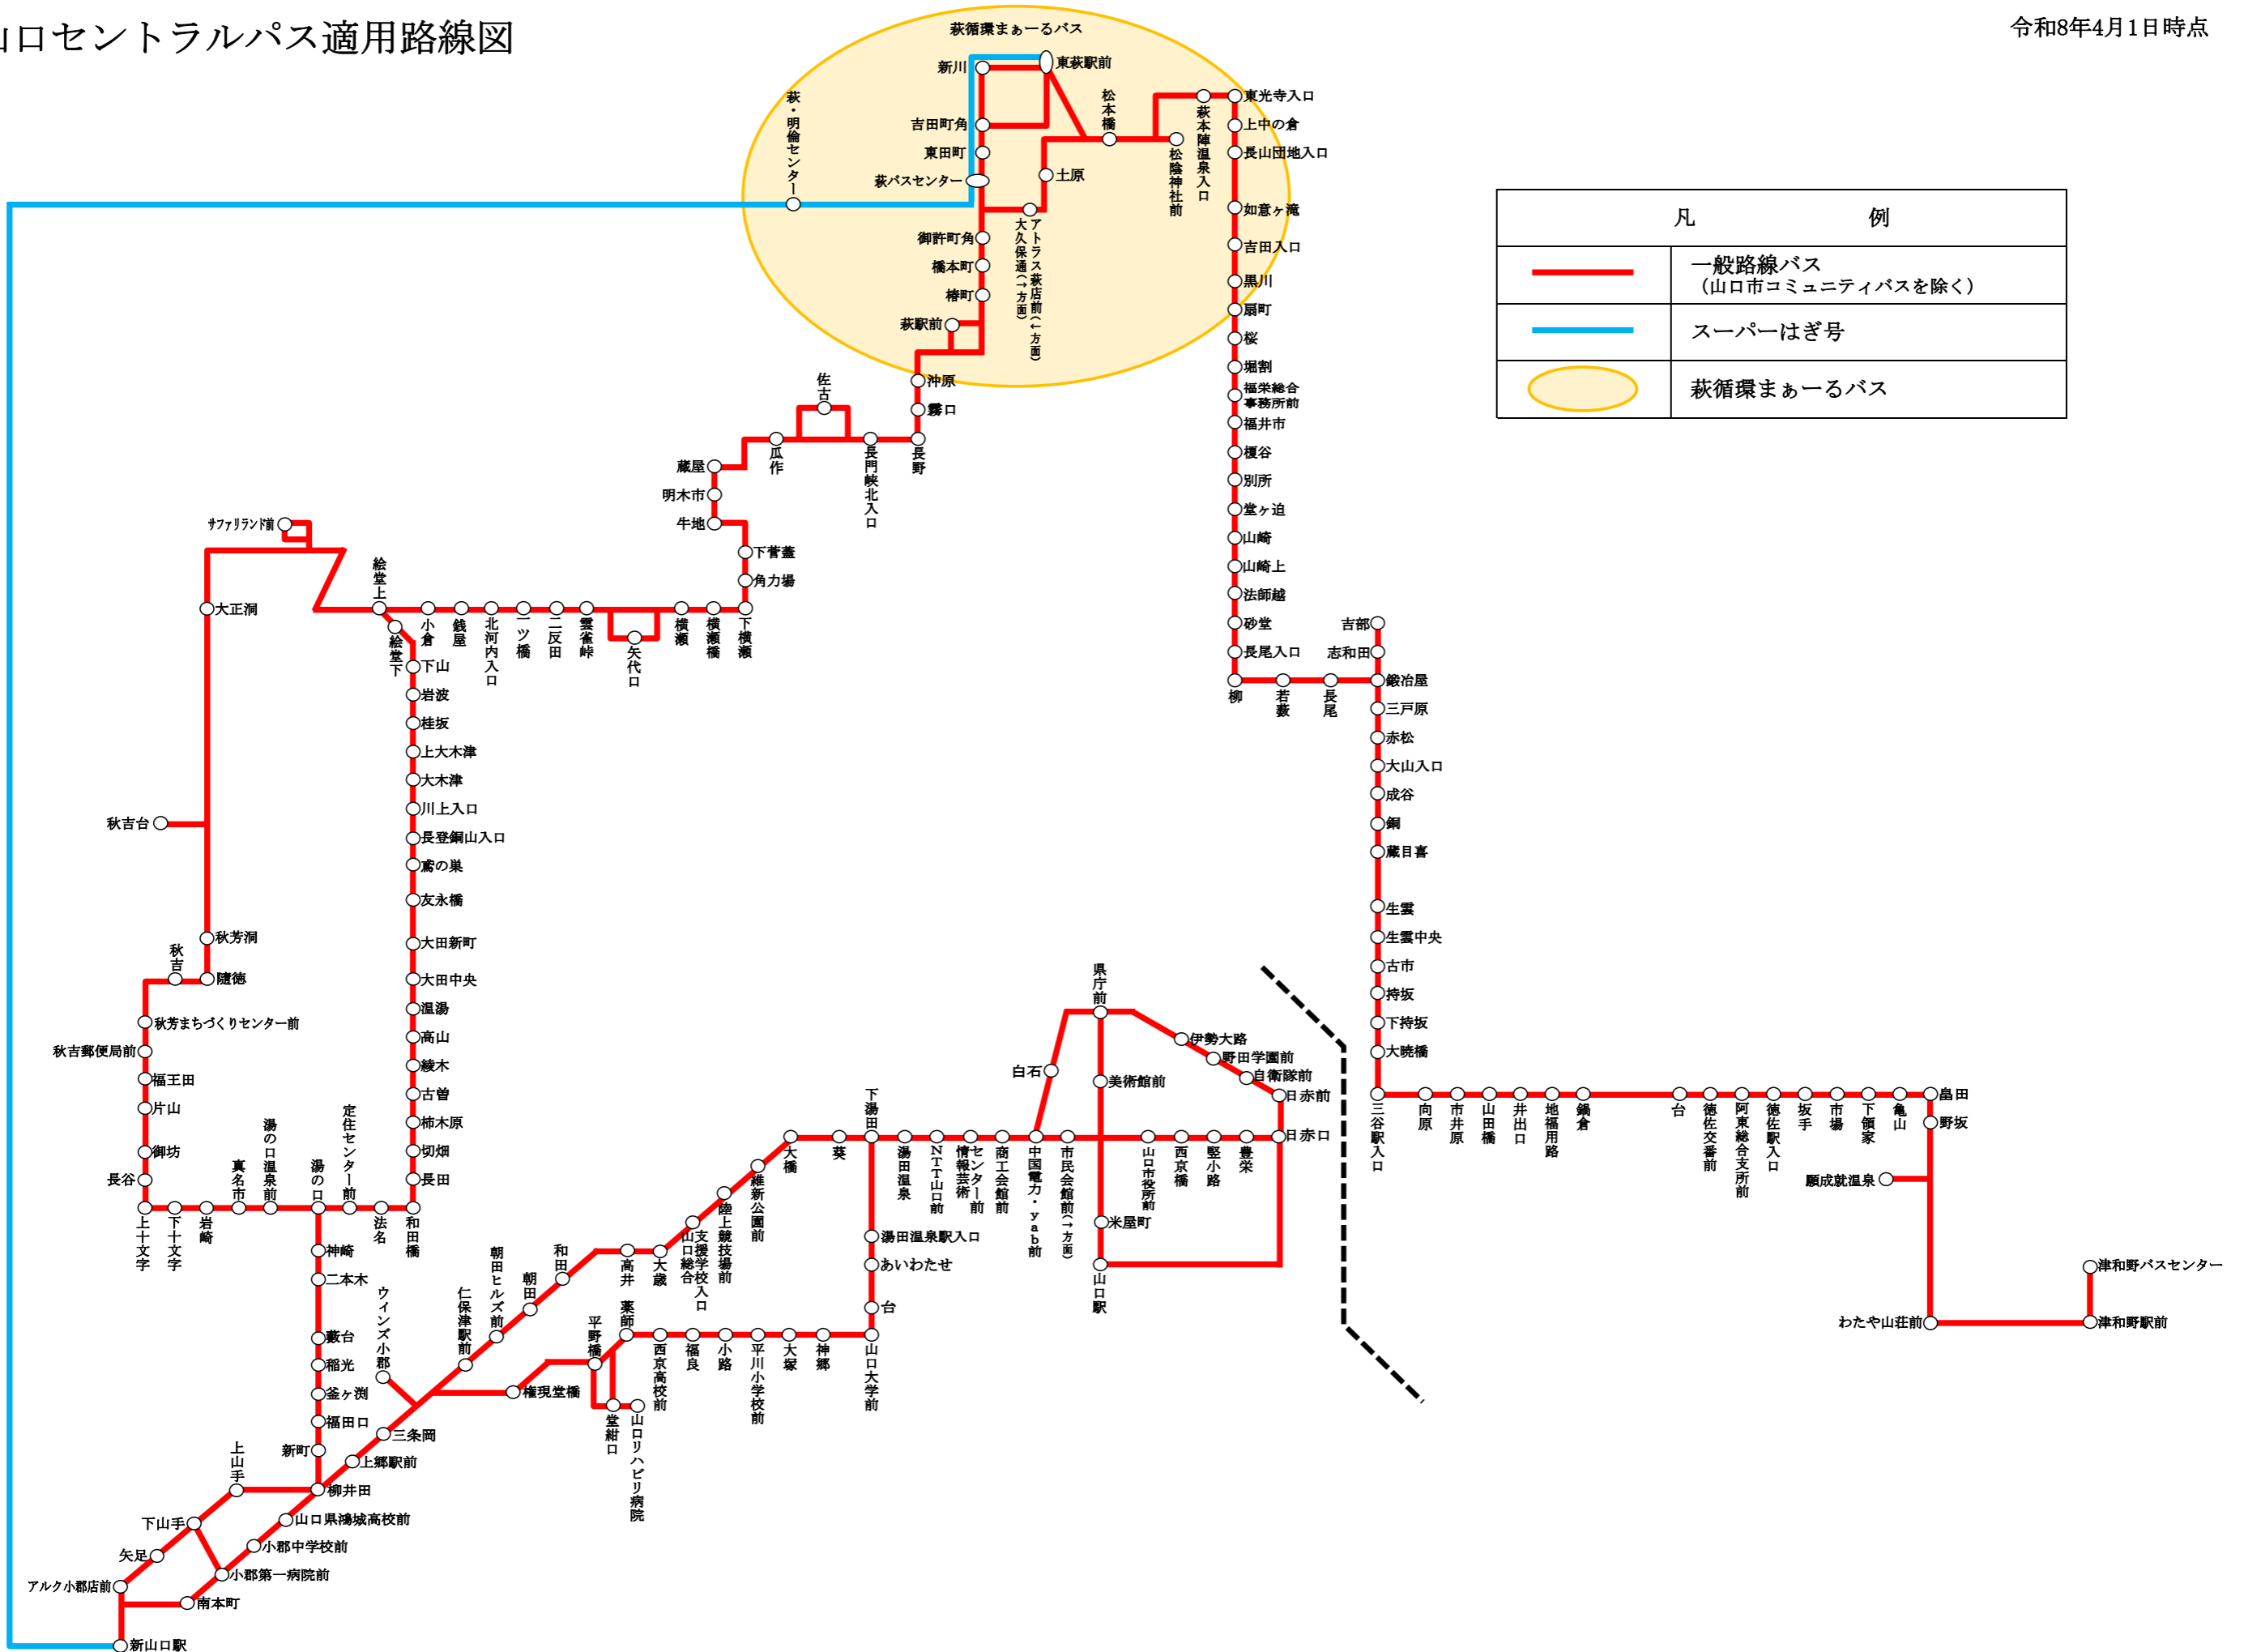

山口セントラルバス適用路線図

令和8年4月1日時点

凡	例
—	一般路線バス (山口市コミュニティバスを除く)
—	スーパーはぎ号
 	萩循環まあるバス