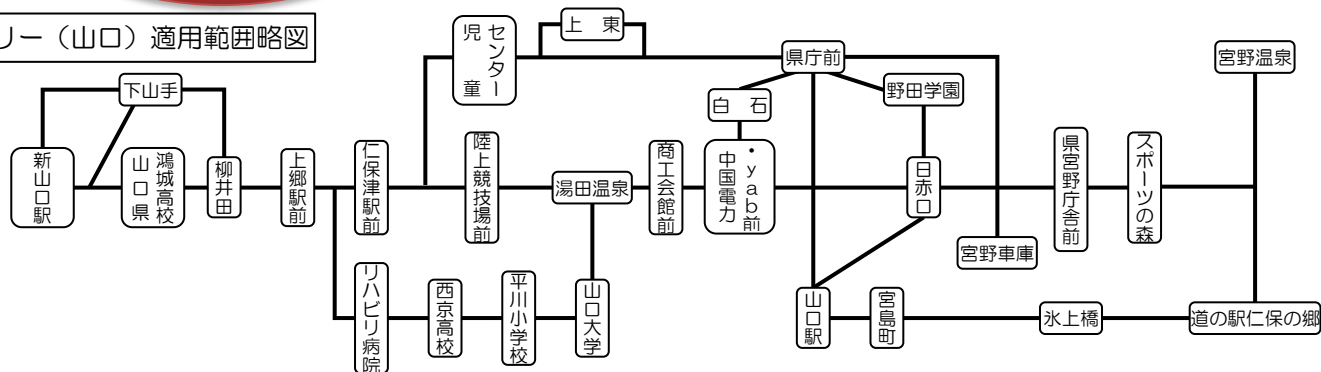

学生フリーパスとは… (学生フリー定期券)

利用可能範囲内なら平日・休日
問わず何回も乗れて、家計にも
地球環境にも優しい定期券です

例えば…

休日に街へショッピング♪
学校終わりに塾通い♪
バイト通い♪ 等々
もちろん通学にも使える♪

利用方法はお客様の自由です!!

学生フリー（山口）適用範囲略図

学生山口フリー定期券がおトクなわけ

新山口駅～商工会館前[山口高校最寄り]間(610円)で1ヶ月平均22日間(往復)ご利用の場合