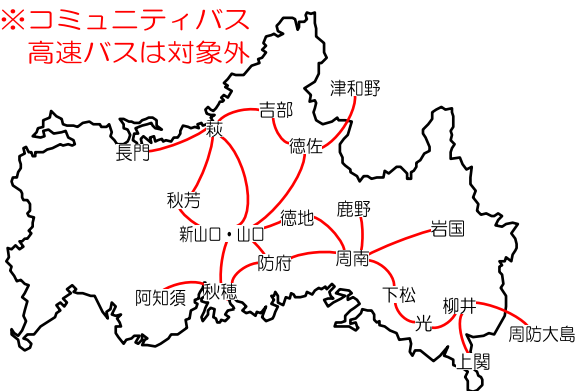

販売対象者

中学生・高校生・大学生・専門学生

※専門学校に在学中の方は、当社の定期券学生割引指定校かご確認ください。

学生フリー(全線)適用範囲略図

※コミュニティバス
高速バスは対象外

萩バスセンター案内所
営業時間 8:30～13:00 / 14:00～16:30
TEL 0838-22-3816

【注意事項】

- 中学生以上の通学定期券購入要件を満たす方が対象です。
- 専門学校に在学中の方は、当社の定期券学生割引指定校かご確認ください。
- 当該フリー定期券の利用目的は、通学に限られません。
- 購入の際は、学生証が必要となります。(学校の証明不要)
- 確認の為に学生証のコピーをとらせていただきますので、ご了承ください。