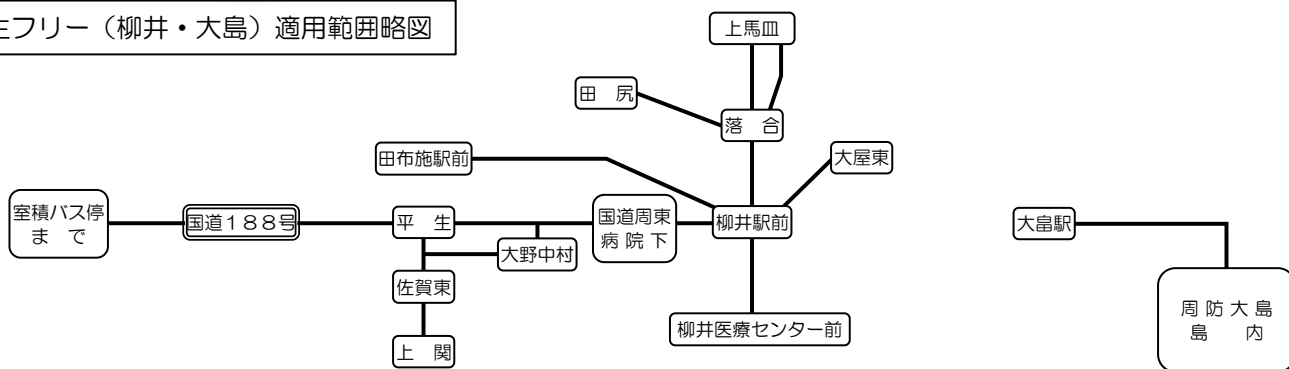

BOCHO BUS

学生フリーパス

柳井・大島

学生フリーパスとは…

(学生フリー定期券)

利用可能範囲内なら平日・休日
問わず何回も乗れて、家計にも
地球環境にも優しい定期券です

例えば…

休日に街へショッピング♪
学校終わりに塾通い♪
バイト通い♪ 等々
もちろん通学にも使える♪

利用方法はお客さまの自由です!!

学生フリー（柳井・大島）適用範囲略図

学生柳井大島フリー定期券がおトクなわけ

大島駅～町立橋医院前間(1,110円)で1ヶ月平均22日間(往復)ご利用の場合

1ヶ月定期券を購入すると…	現金の場合 48,840円	学生フリー定期券購入で…	35,340円 off	13,500円
1・2学期定期券を購入すると…	現金の場合 195,360円		148,160円 off	47,200円
3学期定期券を購入すると…	現金の場合 146,520円		112,820円 off	33,700円