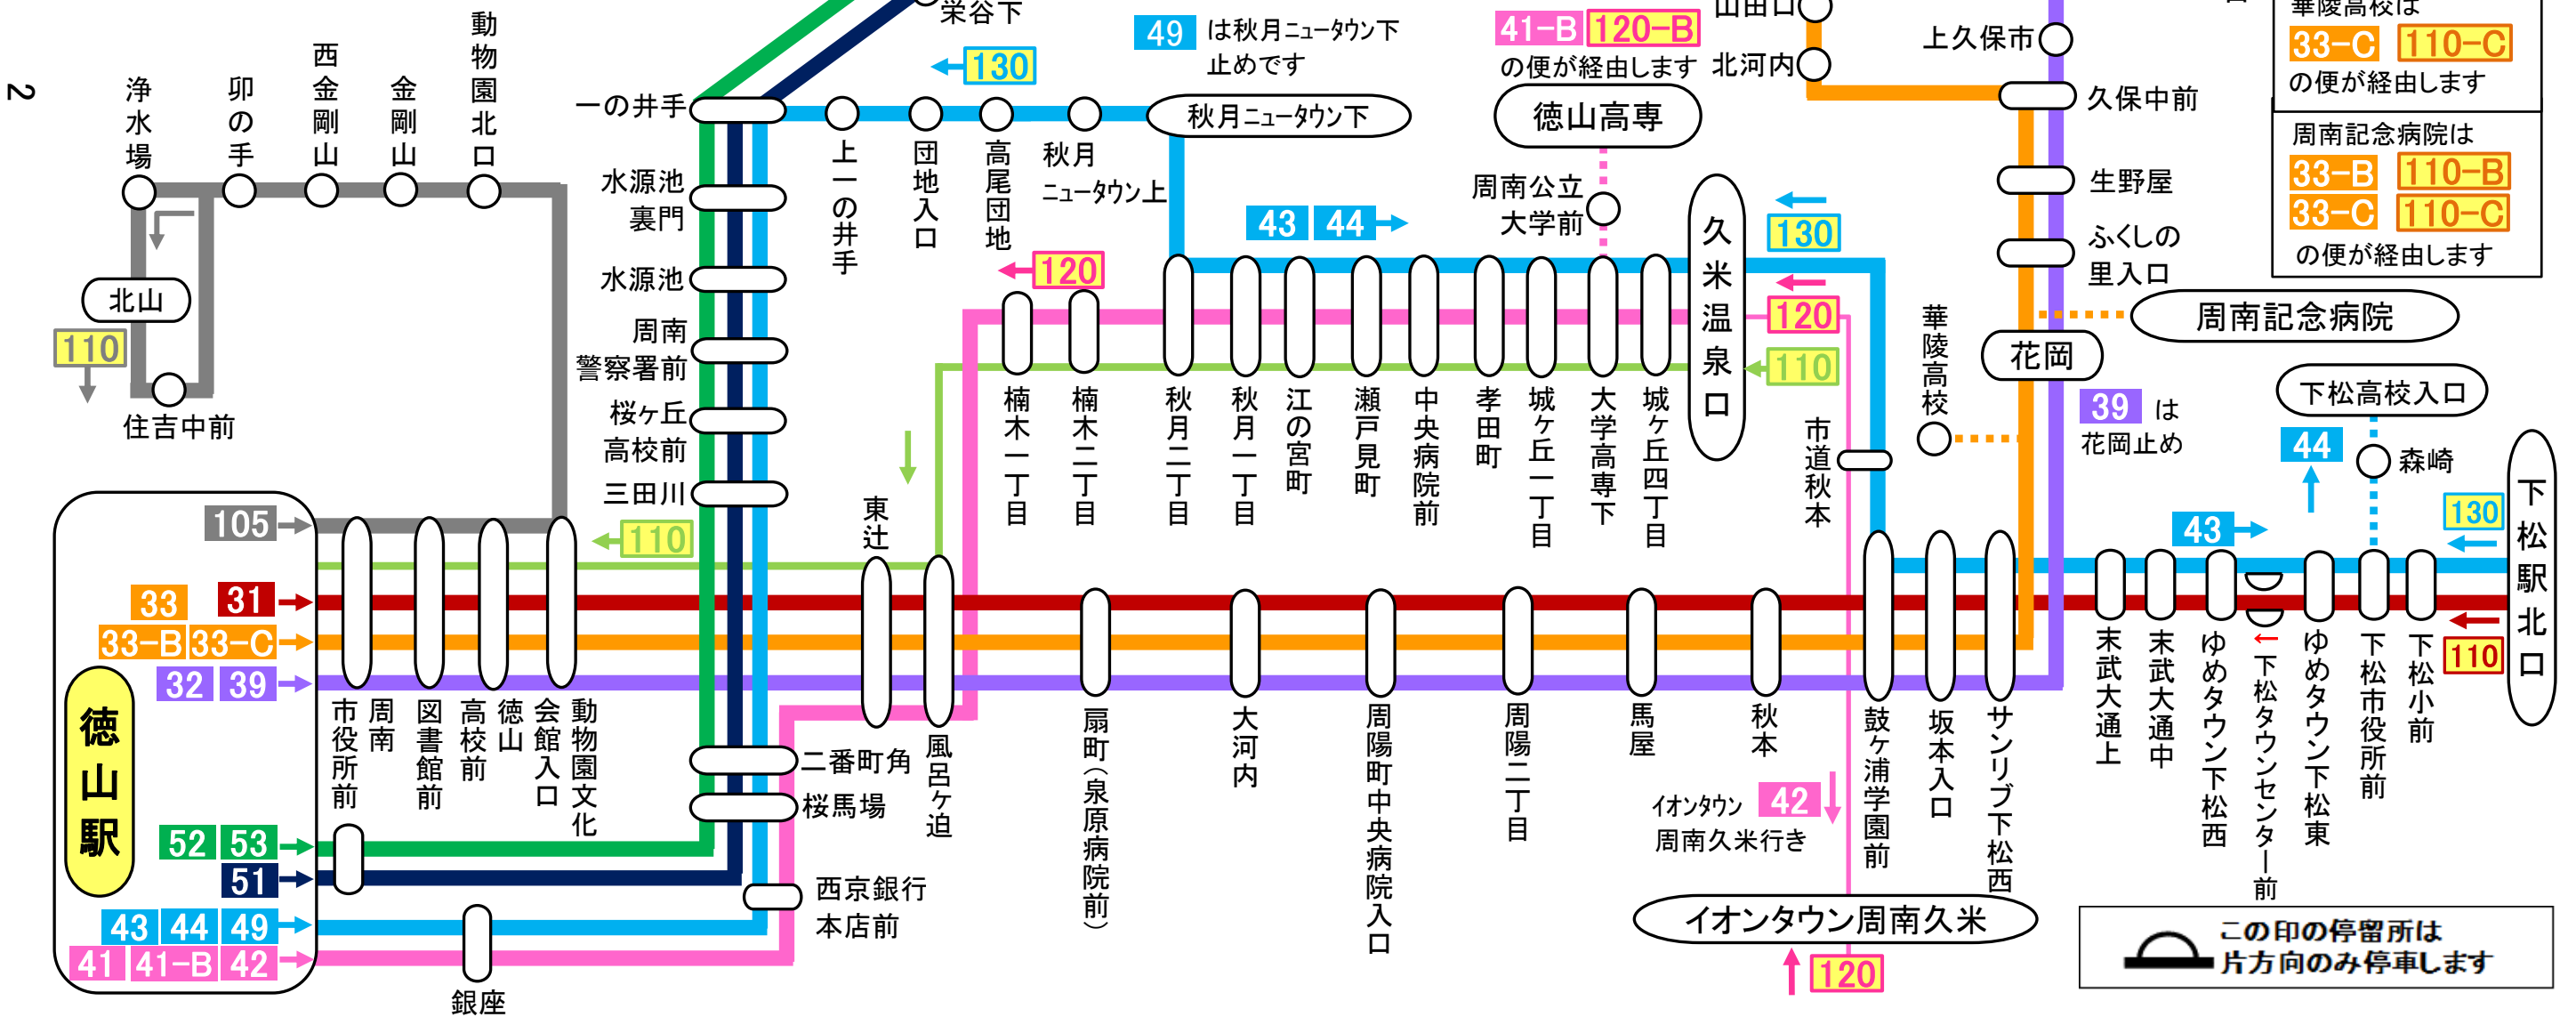

周南東地区(バイパス熊毛方面・須々万) 運行系統略図 2026年4月現在

経路	系統番号 (徳山発)	区 間	系統番号 (徳山行)
—	31	徳山駅前～中央病院入口～下松駅北口(バイパス)	110
	31 (下松行)	戸田駅前～バイパス～徳山駅前～ 中央病院入口～下松駅北口	110 (戸田行)
—	32	徳山駅前～中央病院入口～兼清	110
—	39	徳山駅前～中央病院入口～花岡(バイパス)	110
—	33	徳山駅前～中央病院入口～ゆめプラザ熊毛	110
	33-B	徳山駅前～中央病院入口・記念病院～ゆめプラザ熊毛	110-B
	33-C	徳山駅前～中央病院入口・華陵高・記念病院～ゆめプラザ熊毛	110-C
—	41	徳山駅前～二番町～久米温泉口	120
	41-B	徳山駅前～二番町・高専～久米温泉口	120-B
—	42	徳山駅前～二番町・久米温泉口～イオンタウン周南久米	120
—	43	徳山駅前～高尾団地～下松駅北口	130
	44	徳山駅前～高尾団地～下松高校入口	
	49	徳山駅前～高尾団地～秋月ニュータウン下	
—	-	久米温泉口⇄徳高前⇄徳山駅前	110
—	51	徳山駅前～須々万～上本城	140
	52	徳山駅前～須々万～長穂・徳山カントリー前	
—	53	徳山駅前～須々万～鹿野	140
—	105	徳山駅前～金剛山～北山	110

周南東地区(中央線・櫛ヶ浜・緑ヶ丘) 運行系統略図 2026年4月現在

経路	系統番号 (徳山発)	区 間	系統番号 (徳山行)
	1	緑ヶ丘じゅんかん(商工先回り)	1
	2	緑ヶ丘じゅんかん(八幡先回り)	2
	3	徳山駅前～徳山商工～久米温泉口	2
	4	徳山駅前～桜木～徳山高専	1
	5	徳山駅前→徳山商工→球場前→徳山高専	-
	6(下松発)	下松駅前→櫛ヶ浜駅→徳山高専	-
	11	徳山駅前～末武～下松駅北口(中央線)	100
	12	徳山駅前～末武～岩国駅前	100
	13	徳山駅前～末武～東陽小(久保団地)	
	19	徳山駅前～末武～花岡	
	150-B (イオン行)	戸田駅前～新南陽駅前～徳山駅前 ～徳山商工～イオンタウン周南久米	81-B (戸田行)
	150-C (給島行)	戸田駅前～新南陽駅前～徳山駅前 ～徳山商工～給島	81-C (戸田行)
	21	徳山駅前～櫛ヶ浜駅～柳井駅前	100
	22	徳山駅前～櫛ヶ浜駅～給島	100

この印の停留所は片方向のみ停車します

下松市・光市 運行系統略図 2026年4月現在

経路	区 間
	徳山駅前～柳井駅前/徳山駅前(光高校下)柳井駅前
	下松駅前～青葉台団地・久保団地～ゆめプラザ熊毛
	下松駅前～青葉台団地・久保団地(周回)→山田
	下松駅前～青葉台団地・久保団地(周回)～東陽小/切山上
	下松駅前～記念病院・花岡駅～久保団地(周回)～東陽小前/切山上
	下松駅前～記念病院・華陵高・久保団地(周回)→切山上
	周南記念病院/花岡/下松駅前～深浦
	下松駅北口～旗岡・下松駅北口～花岡/周南記念病院
	下松駅前→櫛ヶ浜・緑ヶ丘→徳山高専
	光駅～室積公園口
	光駅～光高校下～室積公園口
	光高校下→光郵便局→光駅
	光総合病院～室積公園口

この印の停留所は片方向のみ停車します

30