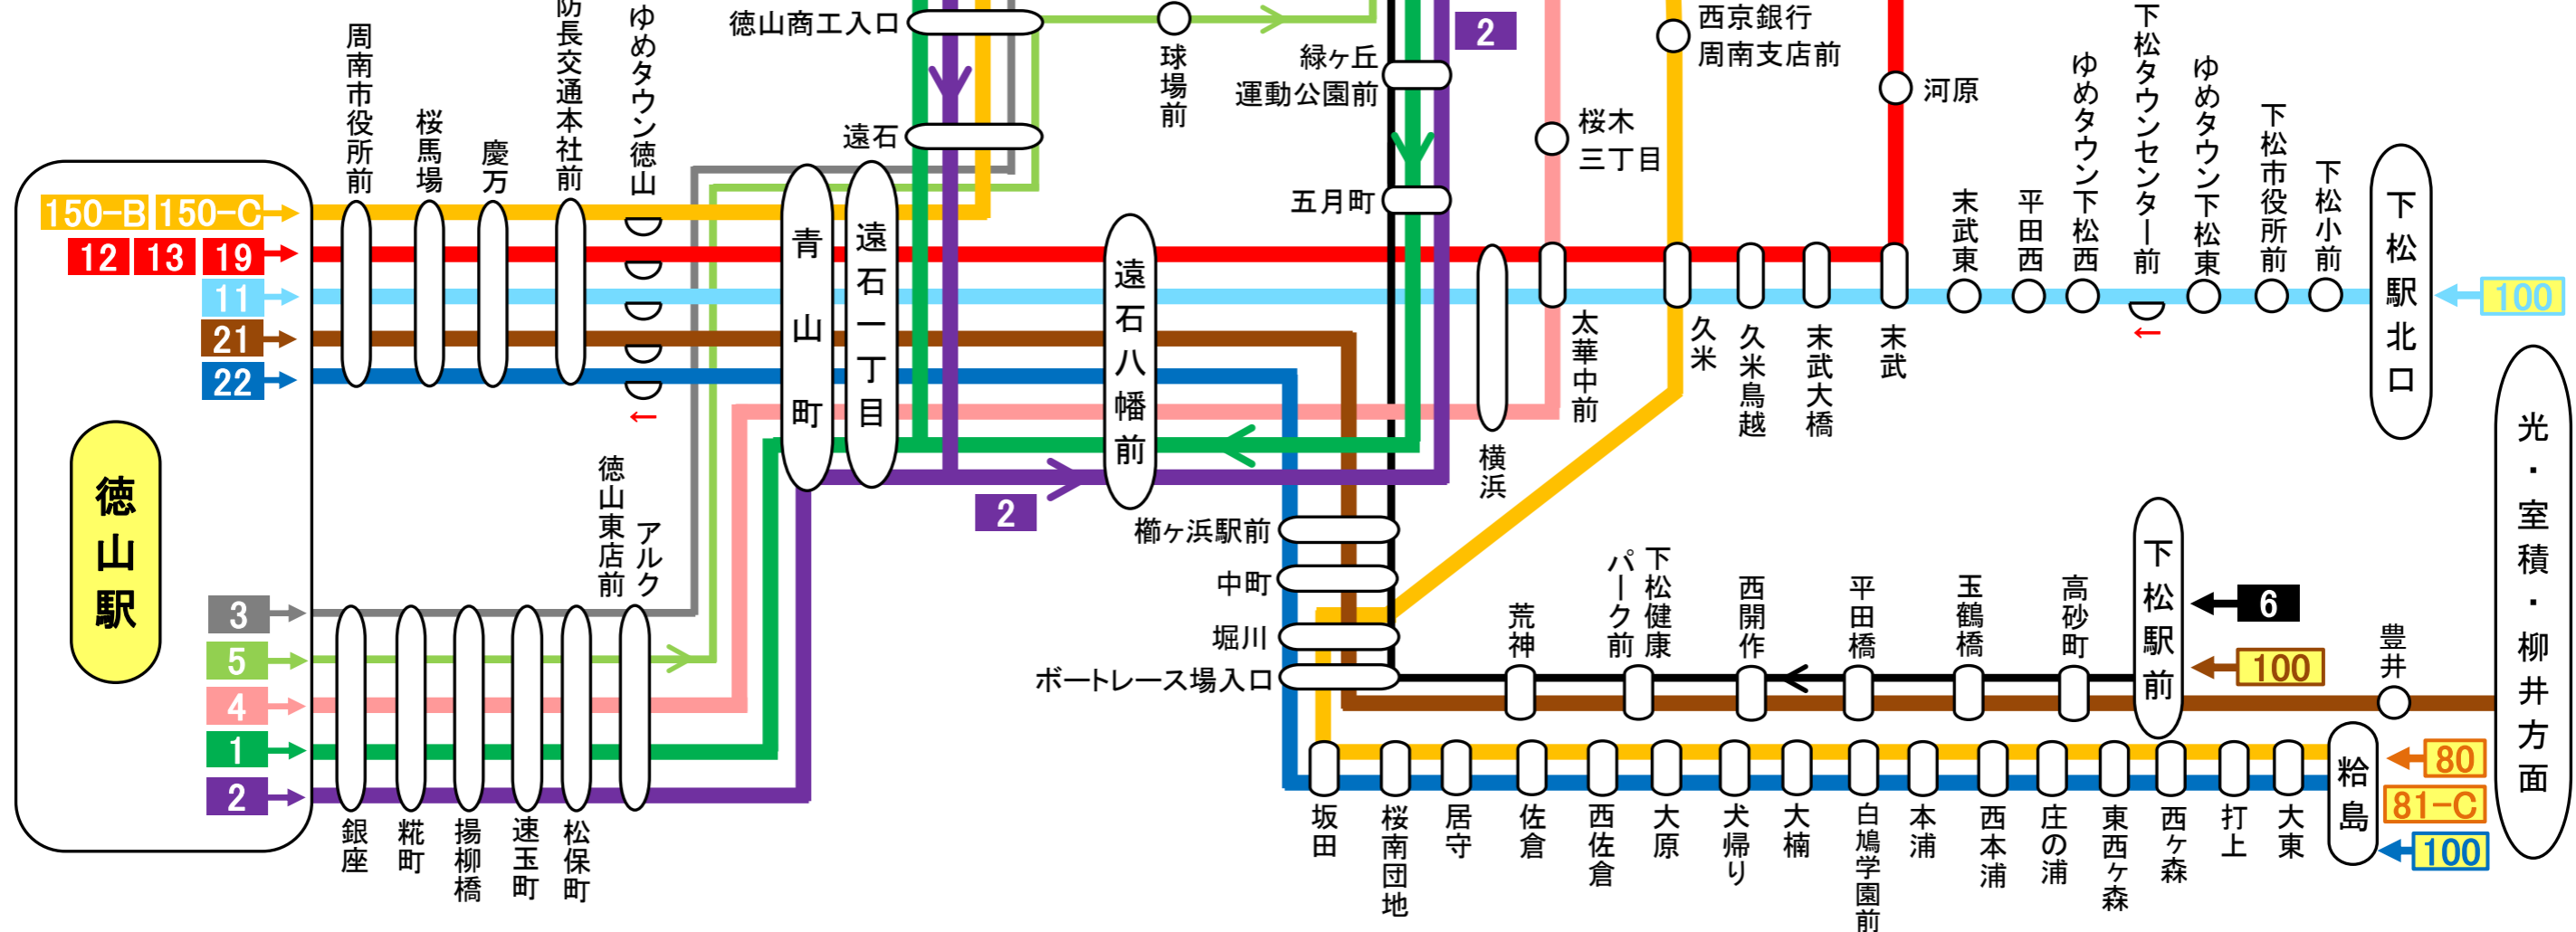

周南東地区(バイパス熊毛方面・須々万) 運行系統略図 2026年4月現在

経路	系統番号 (徳山発)	区 間	系統番号 (徳山行)
—	31	徳山駅前～中央病院入口～下松駅北口(バイパス)	110
	31 (下松行)	戸田駅前～バイパス～徳山駅前～ 中央病院入口～下松駅北口	110 (戸田行)
—	32	徳山駅前～中央病院入口～兼清	110
—	39	徳山駅前～中央病院入口～花岡(バイパス)	110
—	33	徳山駅前～中央病院入口～ゆめプラザ熊毛	110
	33-B	徳山駅前～中央病院入口・記念病院～ゆめプラザ熊毛	110-B
	33-C	徳山駅前～中央病院入口・華陵高・記念病院～ゆめプラザ熊毛	110-C
—	41	徳山駅前～二番町～久米温泉口	120
	41-B	徳山駅前～二番町・高専～久米温泉口	120-B
—	42	徳山駅前～二番町・久米温泉口～イオンタウン周南久米	120
—	43	徳山駅前～高尾団地～下松駅北口	130
	44	徳山駅前～高尾団地～下松高校入口	
	49	徳山駅前～高尾団地～秋月ニュータウン下	
—	-	久米温泉口⇄徳高前⇄徳山駅前	110
—	51	徳山駅前～須々万～上本城	140
	52	徳山駅前～須々万～長穂・徳山カントリー前	
—	53	徳山駅前～須々万～鹿野	140
—	105	徳山駅前～金剛山～北山	110

周南東地区(中央線・櫛ヶ浜・緑ヶ丘) 運行系統略図 2026年4月現在

経路	系統番号 (徳山発)	区 間	系統番号 (徳山行)
	1	緑ヶ丘じゅんかん(商工先回り)	1
	2	緑ヶ丘じゅんかん(八幡先回り)	2
	3	徳山駅前～徳山商工～久米温泉口	2
	4	徳山駅前～桜木～徳山高専	1
	5	徳山駅前→徳山商工→球場前→徳山高専	-
	6(下松発)	下松駅前→櫛ヶ浜駅→徳山高専	-
	11	徳山駅前～末武～下松駅北口(中央線)	100
	12	徳山駅前～末武～岩国駅前	100
	13	徳山駅前～末武～東陽小(久保団地)	
	19	徳山駅前～末武～花岡	
	150-B (イオン行)	戸田駅前～新南陽駅前～徳山駅前 ～徳山商工～イオンタウン周南久米	81-B (戸田行)
	150-C (給島行)	戸田駅前～新南陽駅前～徳山駅前 ～徳山商工～給島	81-C (戸田行)
	21	徳山駅前～櫛ヶ浜駅～柳井駅前	100
	22	徳山駅前～櫛ヶ浜駅～給島	100

この印の停留所は片方向のみ停車します

下松市・光市 運行系統略図 2026年4月現在

経路	区 間
	徳山駅前～柳井駅前/徳山駅前(光高校下)柳井駅前
	下松駅前～青葉台団地・久保団地～ゆめプラザ熊毛
	下松駅前～青葉台団地・久保団地(周回)→山田
	下松駅前～青葉台団地・久保団地(周回)～東陽小/切山上
	下松駅前～記念病院・花岡駅～久保団地(周回)～東陽小前/切山上
	下松駅前～記念病院・華陵高・久保団地(周回)→切山上
	周南記念病院/花岡/下松駅前～深浦
	下松駅北口～旗岡・下松駅北口～花岡/周南記念病院
	下松駅前→櫛ヶ浜・緑ヶ丘→徳山高専
	光駅～室積公園口
	光駅～光高校下～室積公園口
	光高校下→光郵便局→光駅
	光総合病院～室積公園口

この印の停留所は片方向のみ停車します

30