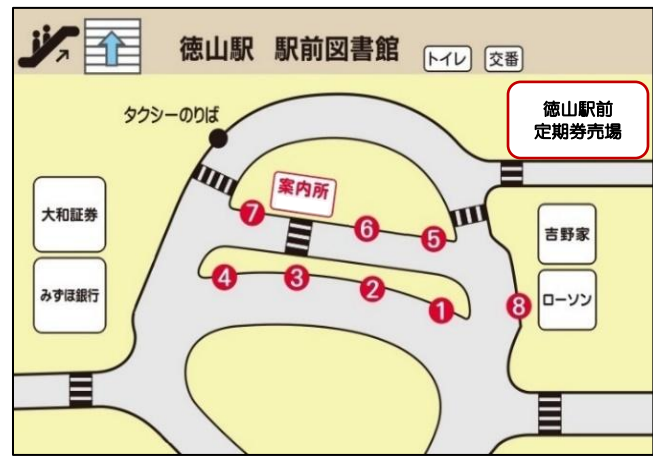

徳山駅前バスのりば案内

主要停留所のりば案内図