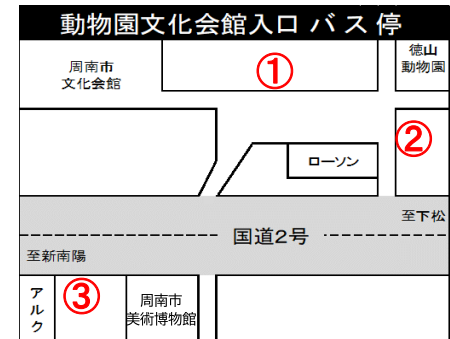

## ちよい乗り100円バス

運営主体：周南市

	9～17時台			
徳山駅前⑧	00	20	40	
周南市役所前⑥	01	21	41	
動物園文化会館入口①	07	27	47	
(着)	08	28	48	
※動物園北口前	(発)	10	30	50
動物園文化会館入口②	15	35	55	
美術博物館前	16	36	56	
県総合庁舎西	17	37	57	
周南市役所前⑤	18	38	58	
徳山駅前(降車場)	20	40	00	

土日祝日のみ運行  
(12/29～1/3の間も土日祝日のみ運行いたします。)

※下記は動物園までバスが入りませんので  
「動物園文化会館入口」で折り返します。

- 動物園休園日
- 夏季(3/1～10/19)：17:00発以降の便  
(夜間開園日は除く)
- 冬季(10/20～2/末)：16:40発以降の便

戸田駅前～新南陽駅前～徳山駅前～商工～イオンタウン周南久米/杓島

12/29～1/3は土日祝日として運行します。但し、**赤文字**の便は12/29～1/3の間は運行しません。