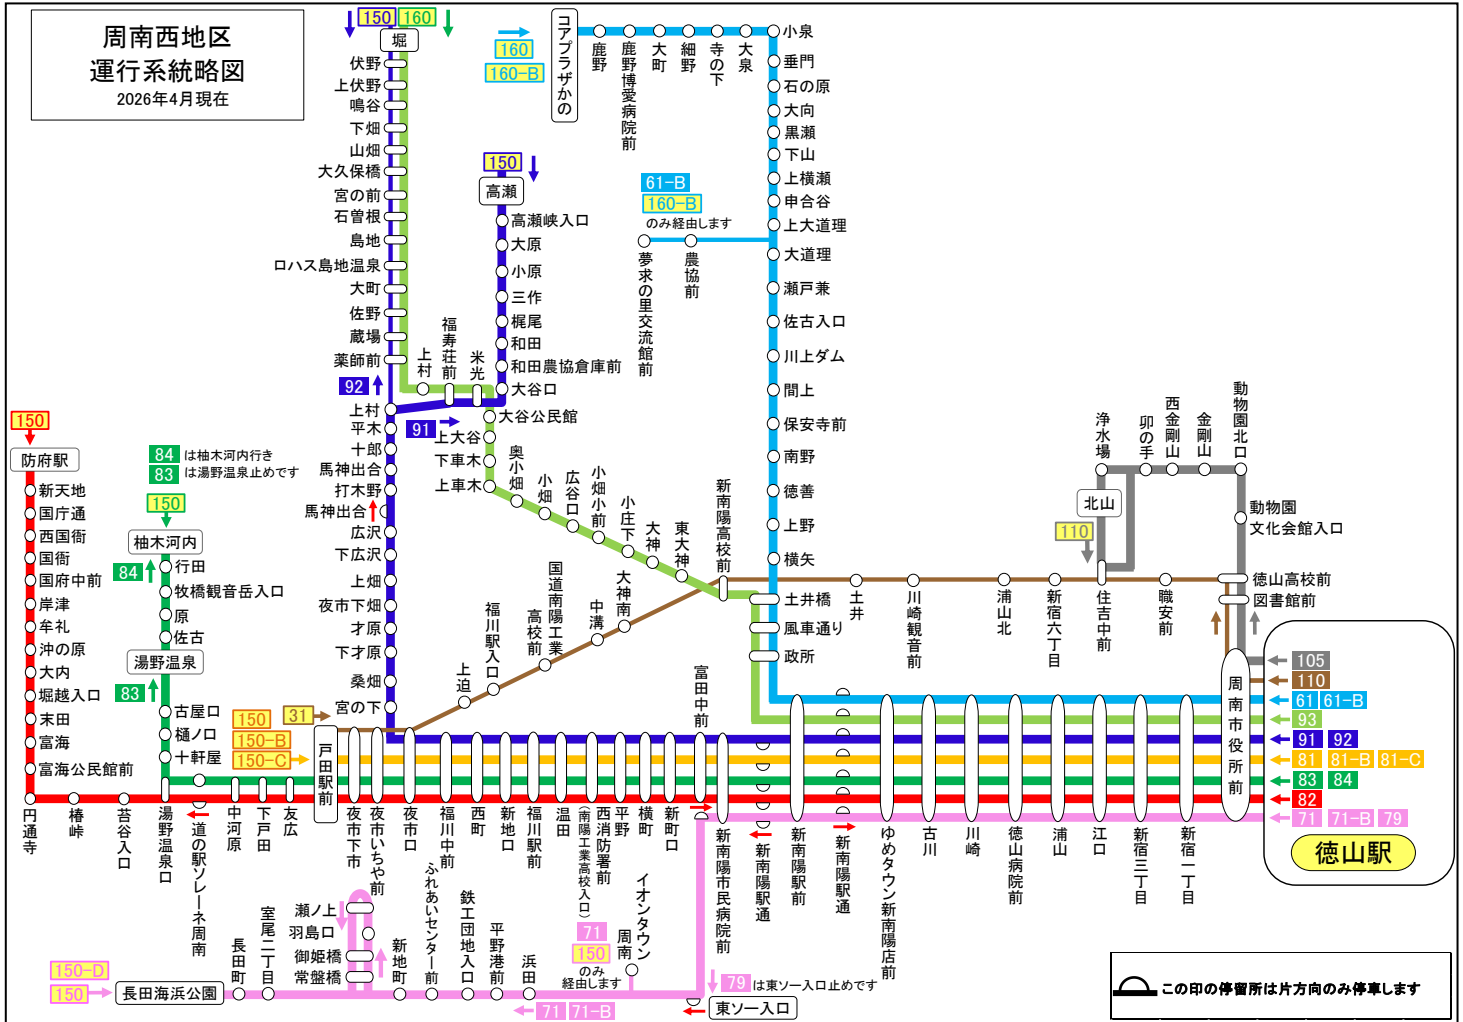

# 周南西地区

防長バス時刻表  
2026年4月1日変更

経路	系統番号 (徳山発)	区 間	系統番号 (徳山行)
徳山駅前～新南陽駅前～鹿野・コアプラザかの	61		160
	61-B	徳山駅前～新南陽駅前・夢求の里～鹿野・コアプラザかの	160-B
徳山駅前～新南陽駅前～イオンタウン周南～長田海浜公園	71		150
	71-B	徳山駅前～新南陽駅前～長田海浜公園	150-D
	79	徳山駅前～新南陽駅前～東ソー入口	150
下松駅北口～中央病院入口～ 徳山駅前～バイパス～戸田駅前	110 (戸田行)		31 (下松行)
	徳山駅前～新南陽駅前～戸田駅前	81	
81-B (戸田行)		イオンタウン周南久米～徳山商工～ 徳山駅前～新南陽駅前～戸田駅前	150-B (イオン行)
81-C (戸田行)		粕島～徳山商工～ 徳山駅前～新南陽駅前～戸田駅前	150-C (粕島行)
徳山駅前～新南陽駅前～戸田駅前～防府駅前	82		150
徳山駅前～新南陽駅前～戸田駅前～湯野温泉	83		150
徳山駅前～新南陽駅前～戸田駅前～柚木河内	84		150
徳山駅前～新南陽駅前～夜市口～高瀬	91		150
徳山駅前～新南陽駅前～夜市口～堀	92		150
徳山駅前～新南陽駅前～大谷～堀	93		160
徳山駅前～金剛山～北山	105		110