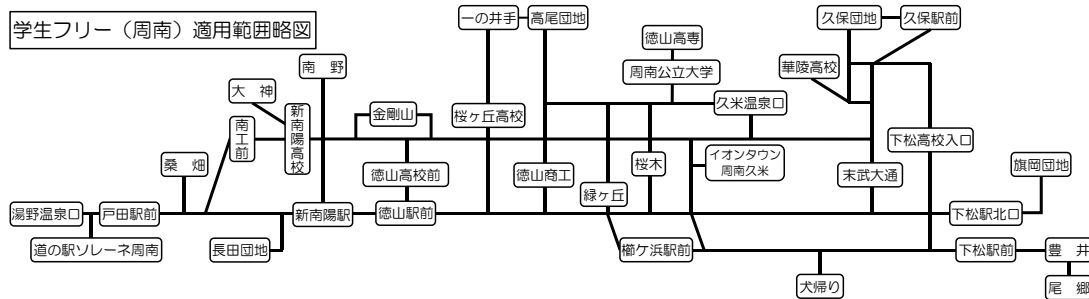

学生フリー（全線）適用範囲略図

販売窓口

学生フリーパスとは…

(学生フリー定期券)
利用可能範囲内なら平日・休日問わず何回も乗れて
家計にも地球環境にも優しい定期券です
利用方法はお客様の自由です!!