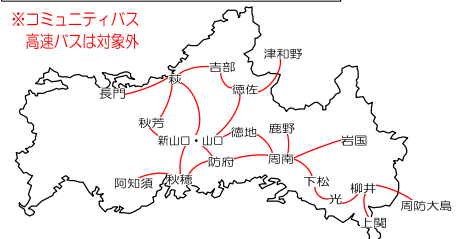

主な停留所のみ記載しております。

同伴幼児の運賃取扱

1歳以上6歳未満の幼児に同伴者がいる場合、6歳以上の旅客1人につき幼児1人が無賃、幼児2人目から小児運賃を収受します。1歳未満の小児については無賃とします。

例1) 大人1人 幼児2人(5歳・3歳)の場合

例3) 大人1人、小学生1人、幼児2人(5歳・3歳)の場合

例2) 大人1人、幼児2人(5歳・3歳) 乳児1人(0歳)の場合

例4) 幼児2人(5歳・3歳)の場合

学生フリーパスのご案内

学生フリー(柳井・大島)適用範囲略図

学生フリー(全線)適用範囲略図

販売対象者 中学生・高校生・大学生・専門学生

※専門学校に在学中の方は、当社の定期券学生割引指定校をご確認ください。

【柳井・大島】1ヶ月 13,500円、3ヶ月 39,200円、4ヶ月 51,800円
 【全線】1ヶ月 20,900円、3ヶ月 60,800円、4ヶ月 80,200円

上記期間の他、学期毎の期間もお選びいただけます。