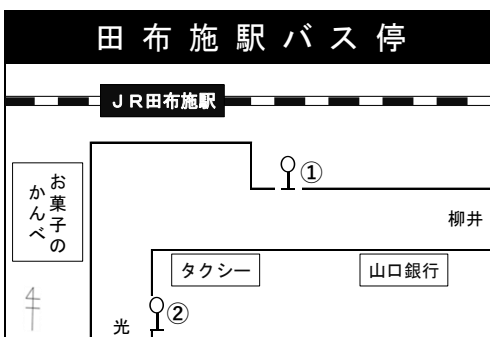

大屋東	8:36	10:11	12:36	13:34	15:38	16:51
大屋中	8:37	10:12	12:37	13:35	15:39	16:52
大水道	8:39	10:14	12:39	13:37	15:41	16:54
新栄通	8:39	10:14	12:39	13:37	15:41	16:54
天神並木通り	8:40	10:15	12:40	13:38	15:42	16:55
むろやの園	8:41	10:16	12:41	13:39	15:43	16:56
柳井駅①着	8:45	10:20	12:45	13:43	15:47	17:00
柳井駅①発		10:20				
ゆめタウン柳井		10:24				
西沖割②		10:25				
国道周東病院下		10:27				
宇佐木		10:28				
十三割		10:32				
平生③		10:33				
三枚浜		10:34				
西浜①		10:36				
イオンタウン平生		10:38				

柳井駅～新庄～余田～田布施駅

主な停留所のみ記載しております。

平日のみ運行 土日祝は運行なし。12/29～1/3が平日の場合は運行。

運行日	平日	平日	平日	平日
柳井駅④	8:06	13:25	15:45	17:25
ゆめタウン柳井	8:10	13:29	15:49	17:29
柳井市役所	8:13	13:32	15:52	17:32
柳井高校	8:15	13:34	15:54	17:34
新庄	8:17	13:36	15:56	17:36
余田	8:20	13:39	15:59	17:39
松風苑 坂本病院	8:23	13:42	16:02	17:42
八和田	8:28	13:47	16:07	17:47
土井の内	↓	13:48	16:08	↓
砂田	↓	13:51	16:11	↓
塩坪	8:28	↓	↓	17:47
祇園	8:30	↓	↓	17:49
田布施駅	8:31	13:52	16:12	17:50

運行日	平日	平日	平日	平日
	①のりば	②のりば	②のりば	①のりば
田布施駅	8:42	10:05	13:55	18:08
祇園	8:43	↓	↓	18:09
塩坪	8:44	↓	↓	18:10
砂田	↓	10:06	13:56	↓
土井の内	↓	10:09	13:59	↓
八和田	8:45	10:10	14:00	18:11
松風苑 坂本病院	8:50	10:15	14:05	18:16
余田	8:53	10:18	14:08	18:19
新庄	8:56	10:21	14:11	18:22
柳井高校	8:58	10:23	14:13	18:24
柳井市役所	9:00	10:25	14:15	18:26
西沖割①	9:02	10:27	14:17	18:28
柳井駅①	9:07	10:32	14:22	18:33
ゆめタウン柳井	9:11			
西沖割②	9:12			
国道周東病院下	9:14