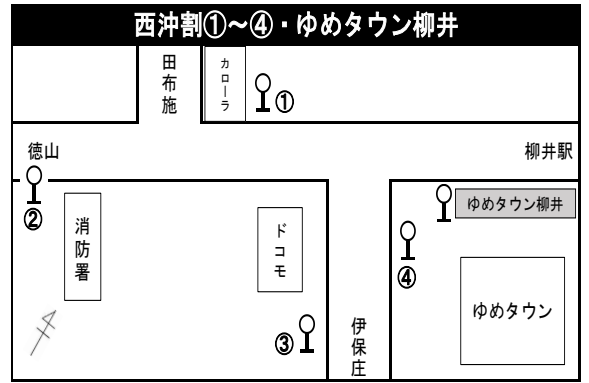

同伴幼児の運賃取扱

1歳以上6歳未満の幼児に同伴者がいる場合、6歳以上の旅客1人につき幼児1人が無賃、幼児2人目から小児運賃を収受します。1歳未満の小児については無賃とします。

例1) 大人1人 幼児2人(5歳・3歳)の場合

例3) 大人1人、小学生1人、幼児2人(5歳・3歳)の場合

例2) 大人1人、幼児2人(5歳・3歳) 乳児1人(0歳)の場合

例4) 幼児2人(5歳・3歳)の場合

定期券の種類

種類	運賃額	通用期間
通勤定期	防長交通(株)平生営業所にてご確認ください	1ヶ月
通学定期		3ヶ月
全線フリー定期	36,700円(持参人に適用)	6ヶ月
学生フリー定期	36,700円(持参人に適用)	1ヶ月
学生フリー定期	詳細は下記参照	

※定期券の払い戻しは購入した販売窓口でのみ受け付けます。
※通勤定期券はどなたでも購入いただけます。
※通学定期券の購入には学生証明書または学生証のご提示が必要です。
※令和8年4月1日時点の発売額になります。

学生フリーパスのご案内

販売対象者 中学生・高校生・大学生・専門学生

※専門学校に在学中の方は、当社の定期券学生割引指定校をご確認ください。

【柳井・大島】1ヶ月 13,500円、3ヶ月 39,200円、4ヶ月 51,800円
【全線】1ヶ月 20,900円、3ヶ月 60,800円、4ヶ月 80,200円

上記期間の他、学期毎の期間もお選びいただけます。

ICOCA・広島高速乗車券 販売所

取扱店舗	電話番号	一般乗合バス		広島高速バス(玖珂～広島)	
		ICOCA	往復券	回数券	回数券
防長交通(株)平生営業所	0820-56-5100	○	○	○	○
セブンイレブン玖珂インター店	0827-82-1700	×	○	○	○
ローソン玖珂インター店	0827-82-6088	×	○	○	○

※木販堂(柳井中央店)は、令和8年3月30日、ゆめタウン柳井(1階サービスカウンター)は、令和8年4月30日をもって定期券の発売を終了いたします。

※令和8年4月1日より防長交通(株)平生営業所にて、定期券(一般乗合バス)の発売を開始いたします。

※定期券の販売所につきましては、別途弊社HP等にてご確認ください。