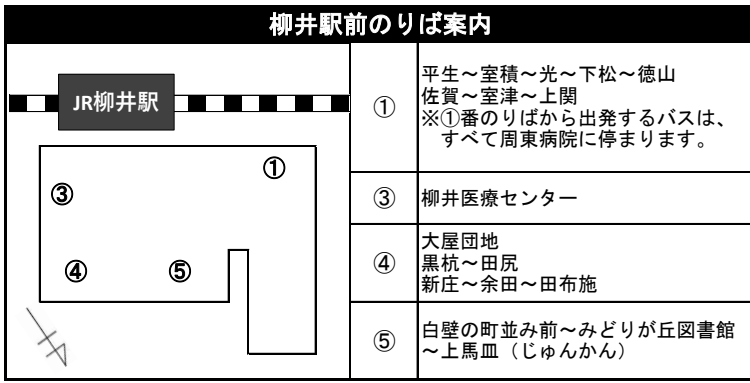

同伴幼児の運賃取扱

1歳以上6歳未満の幼児に同伴者がいる場合、6歳以上の旅客1人につき幼児1人が無賃、幼児2人目から小児運賃を収受します。1歳未満の小児については無賃とします。

例1) 大人1人 幼児2人(5歳・3歳)の場合

例3) 大人1人、小学生1人、幼児2人(5歳・3歳)の場合

例2) 大人1人、幼児2人(5歳・3歳) 乳児1人(0歳)の場合

例4) 幼児2人(5歳・3歳)の場合

定期券の種類

種類	運賃額	通用期間
通勤定期	防長交通(株)平生営業所にてご確認ください	1ヶ月
通学定期		3ヶ月
全線フリー定期	36,700円(持参人に適用)	6ヶ月
学生フリー定期	36,700円(持参人に適用)	1ヶ月
学生フリー定期	詳細は下記参照	

※定期券の払い戻しは購入した販売窓口でのみ受け付けます。
※通勤定期券はどなたでも購入いただけます。
※通学定期券の購入には学生証明書または学生証のご提示が必要です。
※令和8年4月1日時点の発売額になります。

学生フリーパスのご案内

販売対象者 中学生・高校生・大学生・専門学生

※専門学校に在学中の方は、当社の定期券学生割引指定校をご確認ください。

【柳井・大島】1ヶ月 13,500円、3ヶ月 39,200円、4ヶ月 51,800円
【全線】1ヶ月 20,900円、3ヶ月 60,800円、4ヶ月 80,200円

上記期間の他、学期毎の期間もお選びいただけます。

ICOCA・広島高速乗車券 販売所

取扱店舗	電話番号	一般乗合バス		広島高速バス(玖珂～広島)	
		ICOCA	往復券	回数券	回数券
防長交通(株)平生営業所	0820-56-5100	○	○	○	○
セブンイレブン玖珂インター店	0827-82-1700	×	○	○	○
ローソン玖珂インター店	0827-82-6088	×	○	○	○

※木販堂(柳井中央店)は、令和8年3月30日、ゆめタウン柳井(1階サービスカウンター)は、令和8年4月30日をもって定期券の発売を終了いたします。

※令和8年4月1日より防長交通(株)平生営業所にて、定期券(一般乗合バス)の発売を開始いたします。

※定期券の販売所につきましては、別途弊社HP等にてご確認ください。