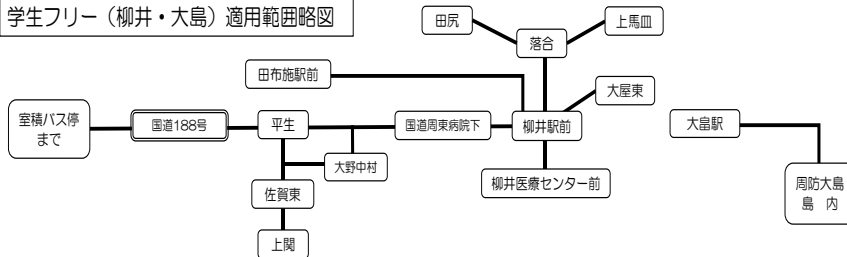

学生フリーパスのご案内

学生フリー(柳井・大島)適用範囲略図