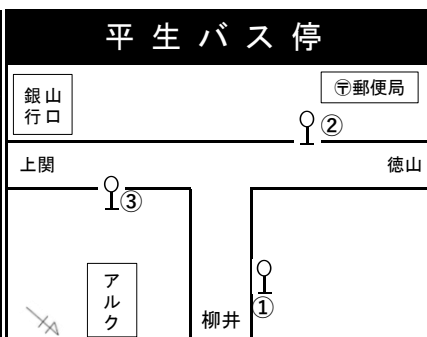

大屋東	8:36	10:11	12:36	13:34	15:38	16:51
大屋中	8:37	10:12	12:37	13:35	15:39	16:52
大水道	8:39	10:14	12:39	13:37	15:41	16:54
新栄通	8:39	10:14	12:39	13:37	15:41	16:54
天神並木通り	8:40	10:15	12:40	13:38	15:42	16:55
むろやの園	8:41	10:16	12:41	13:39	15:43	16:56
柳井駅①着	8:45	10:20	12:45	13:43	15:47	17:00
柳井駅①発		10:20				
ゆめタウン柳井		10:24				
西沖割②		10:25				
国道周東病院下		10:27				
宇佐木		10:28				
十三割		10:32				
平生③		10:33				
三枚浜		10:34				
西浜①		10:36				
イオンタウン平生		10:38				

柳井駅～新庄～余田～田布施駅

主な停留所のみ記載しております。

平日のみ運行 土日祝は運行なし。12/29～1/3が平日の場合は運行。

運行日	平日	平日	平日	平日
柳井駅④	8:06	13:25	15:45	17:25
ゆめタウン柳井	8:10	13:29	15:49	17:29
柳井市役所	8:13	13:32	15:52	17:32
柳井高校	8:15	13:34	15:54	17:34
新庄	8:17	13:36	15:56	17:36
余田	8:20	13:39	15:59	17:39
松風苑 坂本病院	8:23	13:42	16:02	17:42
八和田	8:28	13:47	16:07	17:47
土井の内	↓	13:48	16:08	↓
砂田	↓	13:51	16:11	↓
塩坪	8:28	↓	↓	17:47
祇園	8:30	↓	↓	17:49
田布施駅	8:31	13:52	16:12	17:50

運行日	平日	平日	平日	平日
	①のりば	②のりば	②のりば	①のりば
田布施駅	8:42	10:05	13:55	18:08
祇園	8:43	↓	↓	18:09
塩坪	8:44	↓	↓	18:10
砂田	↓	10:06	13:56	↓
土井の内	↓	10:09	13:59	↓
八和田	8:45	10:10	14:00	18:11
松風苑 坂本病院	8:50	10:15	14:05	18:16
余田	8:53	10:18	14:08	18:19
新庄	8:56	10:21	14:11	18:22
柳井高校	8:58	10:23	14:13	18:24
柳井市役所	9:00	10:25	14:15	18:26
西沖割①	9:02	10:27	14:17	18:28
柳井駅①	9:07	10:32	14:22	18:33
ゆめタウン柳井	9:11			
西沖割②	9:12			
国道周東病院下	9:14