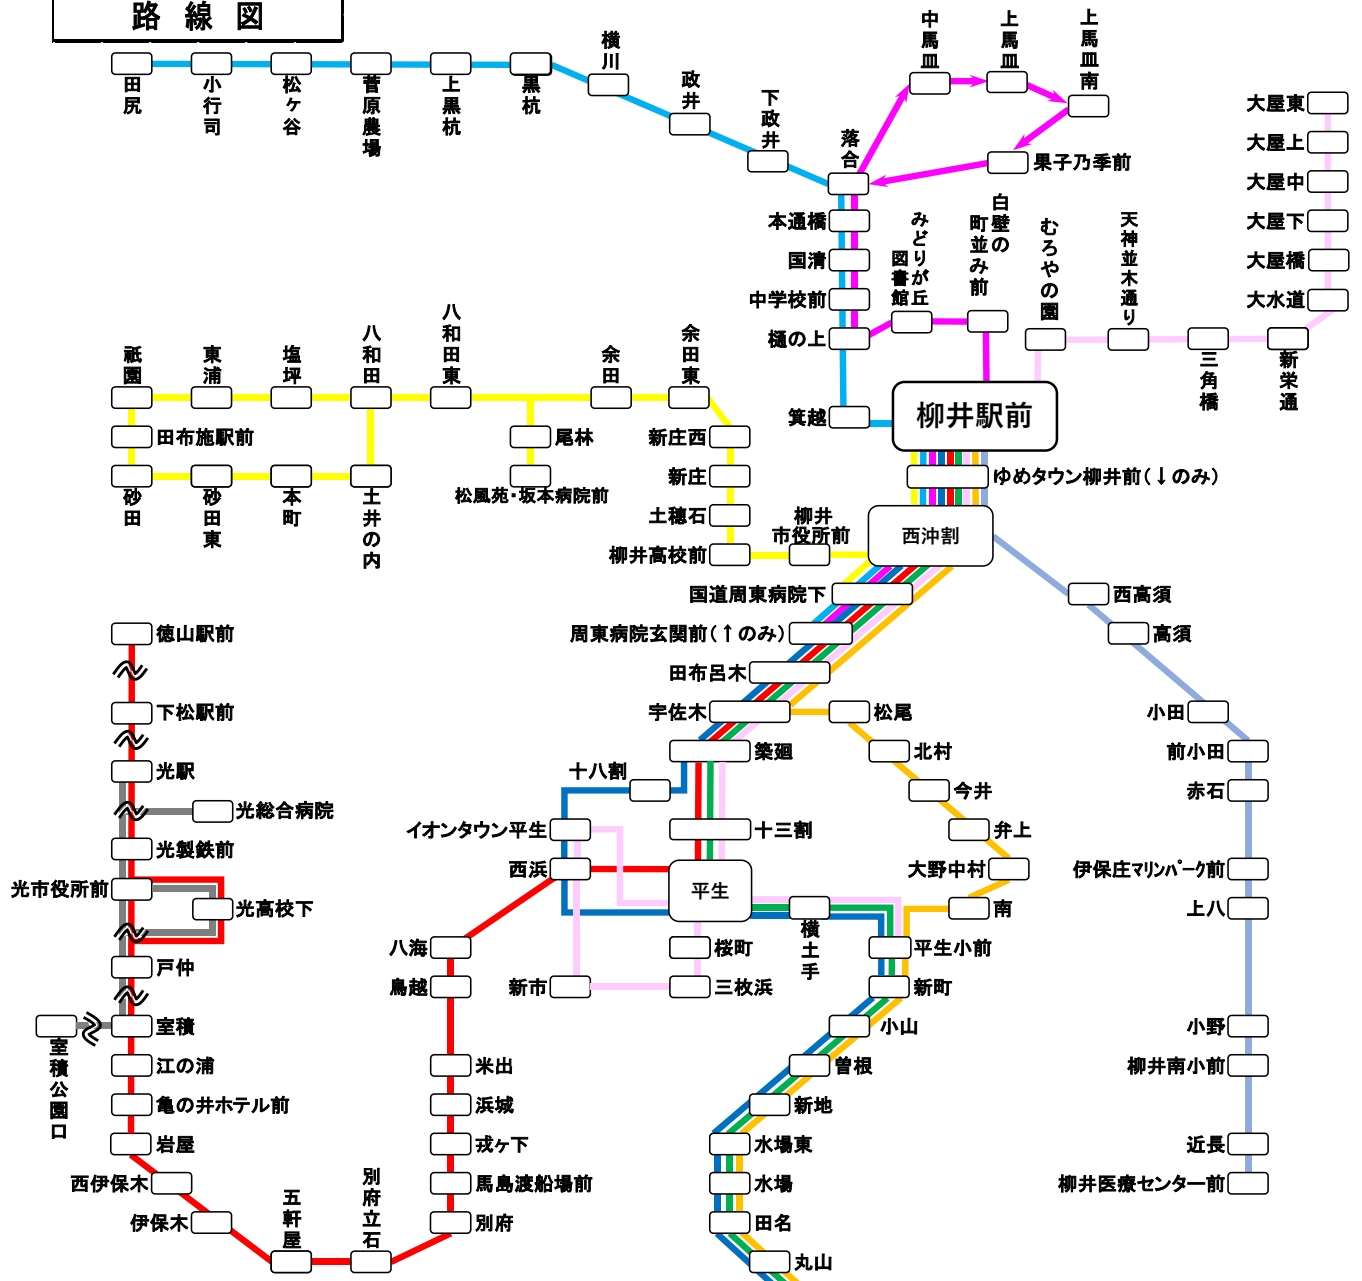

防長バス時刻表

2026年4月1日 変更

柳井・平生・上関・田布施・光地区

路線図

路線	ページ
柳井駅前～徳山駅前	2-3
光駅/光総合病院～光高校下・室積・室積公園口	
柳井駅前～上関	4-5
柳井駅前(伊ノヶ平)上関	
柳井駅前(大野)佐賀東・脇の浜	6
平生小・伊ノヶ平(和工通・柳井駅前)大屋東	
柳井駅前～大屋東	6
周東病院・柳井駅前～田布施駅前	
柳井駅前～柳井医療センター前	7
柳井駅前(みどりが丘図書館・上馬血じゅんかん)柳井駅前・周東病院	7
周東病院・柳井駅前～田尻	7