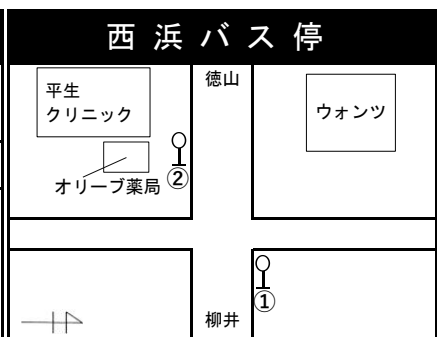

大屋東	8:36	10:11	12:36	13:34	15:38	16:51
大屋中	8:37	10:12	12:37	13:35	15:39	16:52
大水道	8:39	10:14	12:39	13:37	15:41	16:54
新栄通	8:39	10:14	12:39	13:37	15:41	16:54
天神並木通り	8:40	10:15	12:40	13:38	15:42	16:55
むろやの園	8:41	10:16	12:41	13:39	15:43	16:56
柳井駅①着	8:45	10:20	12:45	13:43	15:47	17:00
柳井駅①発		10:20				
ゆめタウン柳井		10:24				
西沖割②		10:25				
国道周東病院下		10:27				
宇佐木		10:28				
十三割		10:32				
平生③		10:33				
三枚浜		10:34				
西浜①		10:36				
イオンタウン平生		10:38				

柳井駅～新庄～余田～田布施駅

主な停留所のみ記載しております。

平日のみ運行 土日祝は運行なし。12/29～1/3が平日の場合は運行。

運行日	平日	平日	平日	平日
柳井駅④	8:06	13:25	15:45	17:25
ゆめタウン柳井	8:10	13:29	15:49	17:29
柳井市役所	8:13	13:32	15:52	17:32
柳井高校	8:15	13:34	15:54	17:34
新庄	8:17	13:36	15:56	17:36
余田	8:20	13:39	15:59	17:39
松風苑 坂本病院	8:23	13:42	16:02	17:42
八和田	8:28	13:47	16:07	17:47
土井の内	↓	13:48	16:08	↓
砂田	↓	13:51	16:11	↓
塩坪	8:28	↓	↓	17:47
祇園	8:30	↓	↓	17:49
田布施駅	8:31	13:52	16:12	17:50

運行日	平日	平日	平日	平日
	①のりば	②のりば	②のりば	①のりば
田布施駅	8:42	10:05	13:55	18:08
祇園	8:43	↓	↓	18:09
塩坪	8:44	↓	↓	18:10
砂田	↓	10:06	13:56	↓
土井の内	↓	10:09	13:59	↓
八和田	8:45	10:10	14:00	18:11
松風苑 坂本病院	8:50	10:15	14:05	18:16
余田	8:53	10:18	14:08	18:19
新庄	8:56	10:21	14:11	18:22
柳井高校	8:58	10:23	14:13	18:24
柳井市役所	9:00	10:25	14:15	18:26
西沖割①	9:02	10:27	14:17	18:28
柳井駅①	9:07	10:32	14:22	18:33
ゆめタウン柳井	9:11			
西沖割②	9:12			
国道周東病院下	9:14