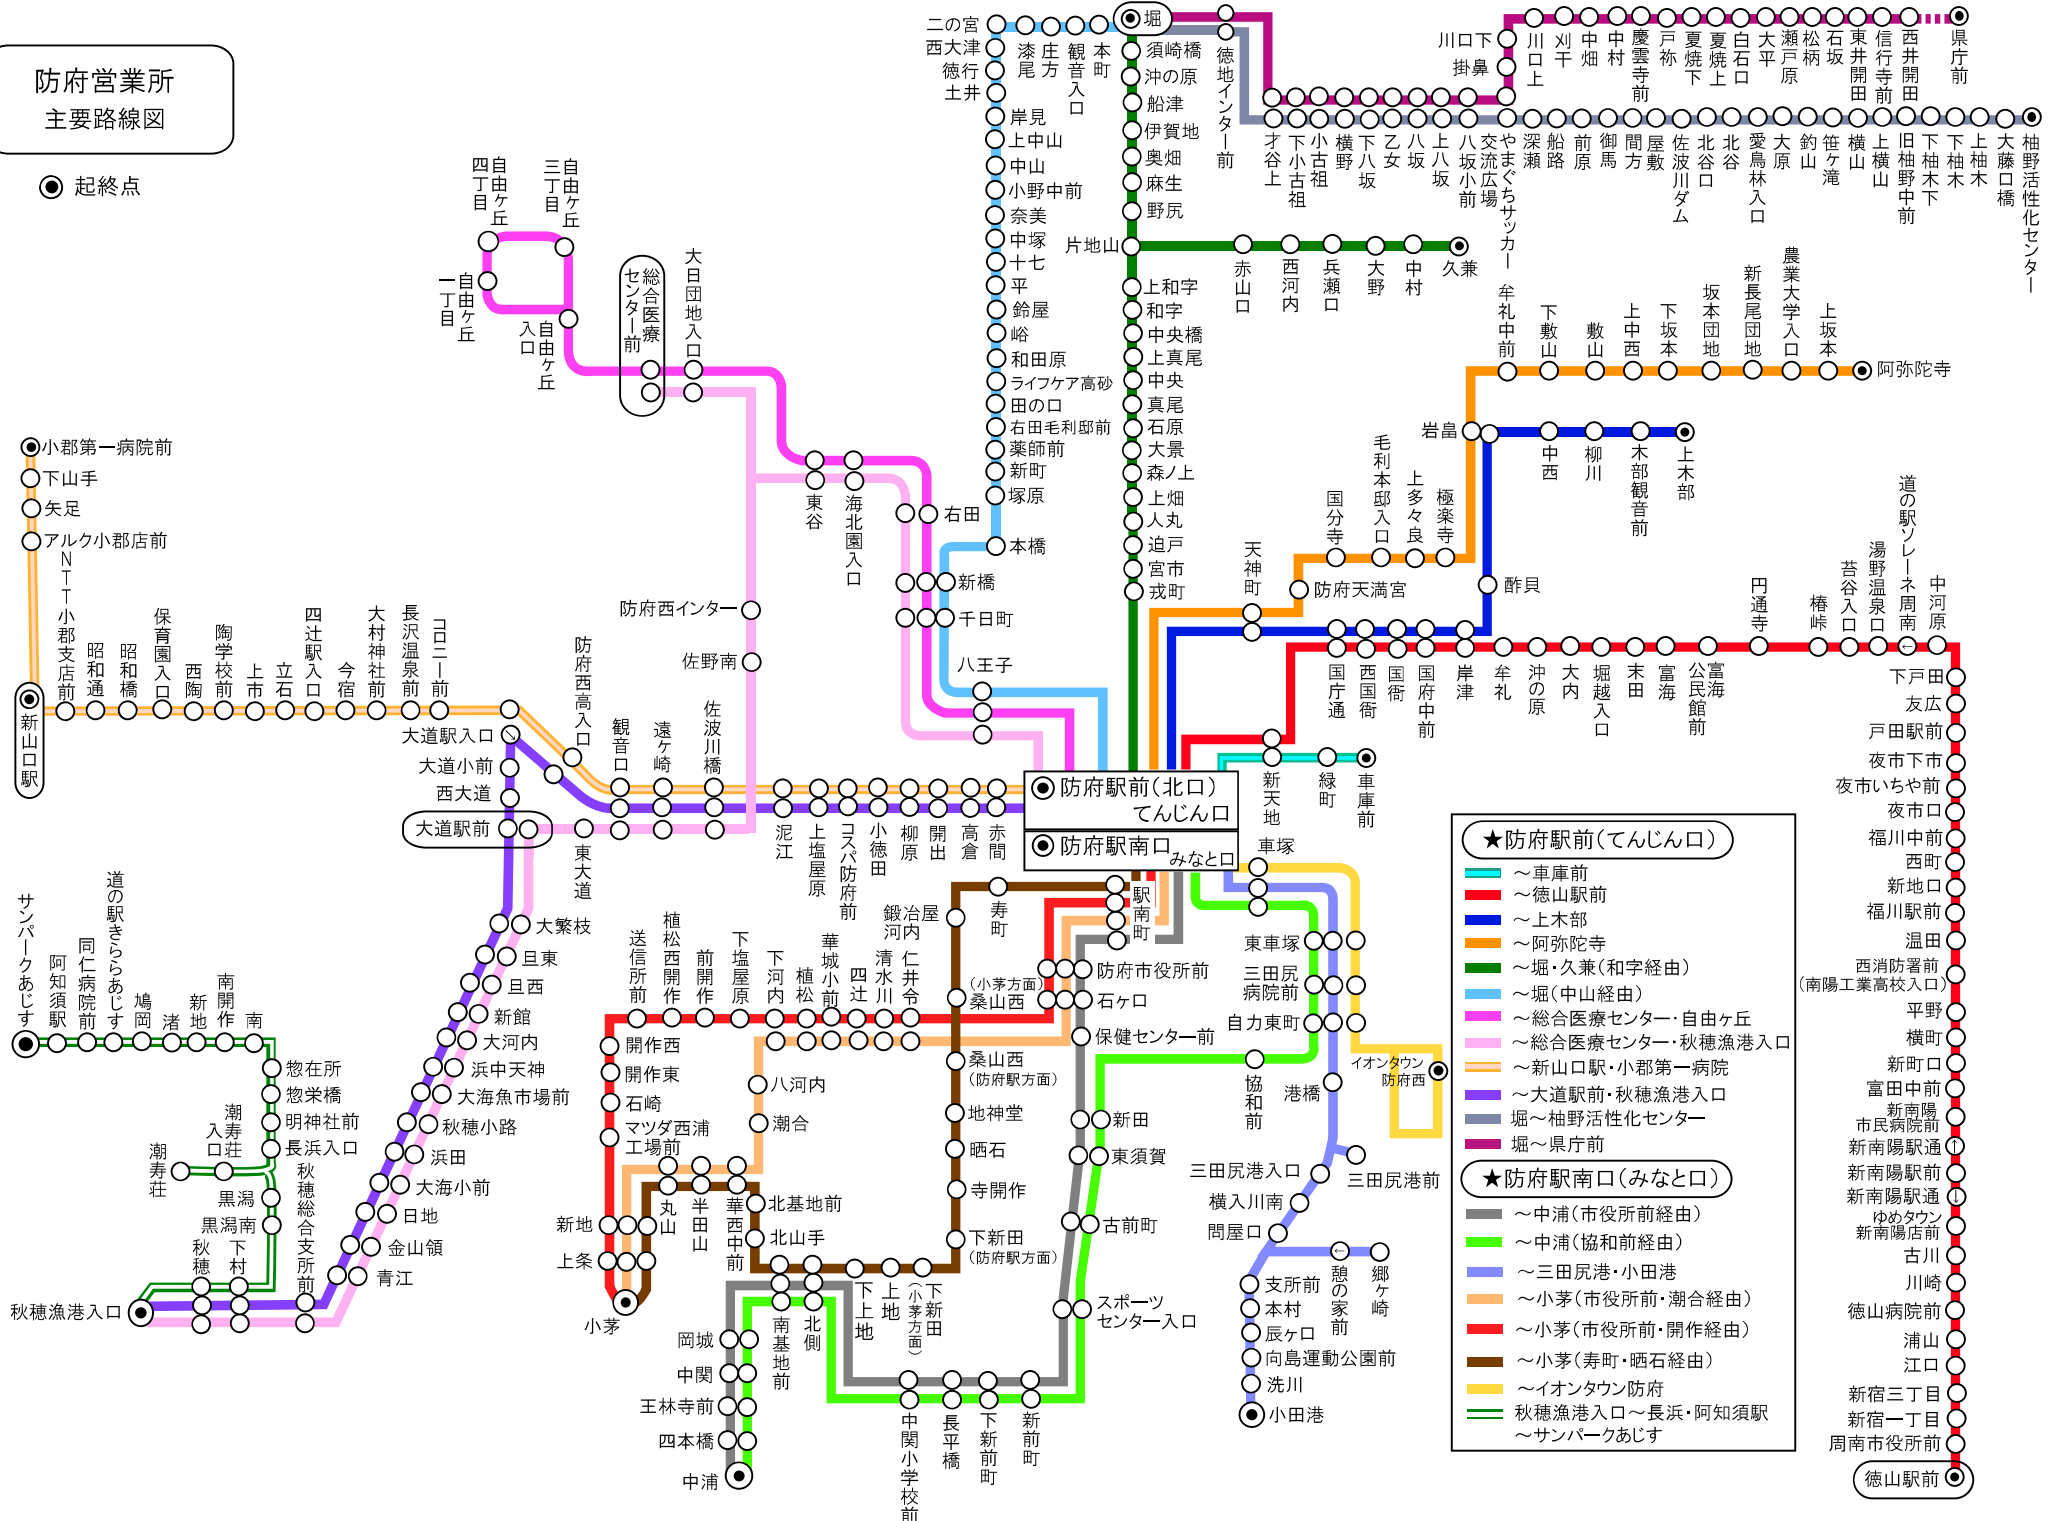

防府営業所
主要路線図

● 起終点

- ★防府駅前(てんじん口)
- ～車庫前
 - ～徳山駅前
 - ～上木部
 - ～阿弥陀寺
 - ～堀・久兼(和字経由)
 - ～堀(中山経由)
 - ～総合医療センター・自由ヶ丘
 - ～総合医療センター・秋穂漁港入口
 - ～新山口駅・小郡第一病院
 - ～大道駅前・秋穂漁港入口
 - 堀～袖野活性化センター
 - 堀～県庁前
- ★防府駅南口(みなと口)
- ～中浦(市役所前経由)
 - ～中浦(協和前経由)
 - ～三田尻港・小田港
 - ～小茅(市役所前・潮合経由)
 - ～小茅(市役所前・開作経由)
 - ～小茅(寿町・晒石経由)
 - ～イオンタウン防府
 - 秋穂漁港入口～長浜・阿知須駅
 - ～サンパークあじす