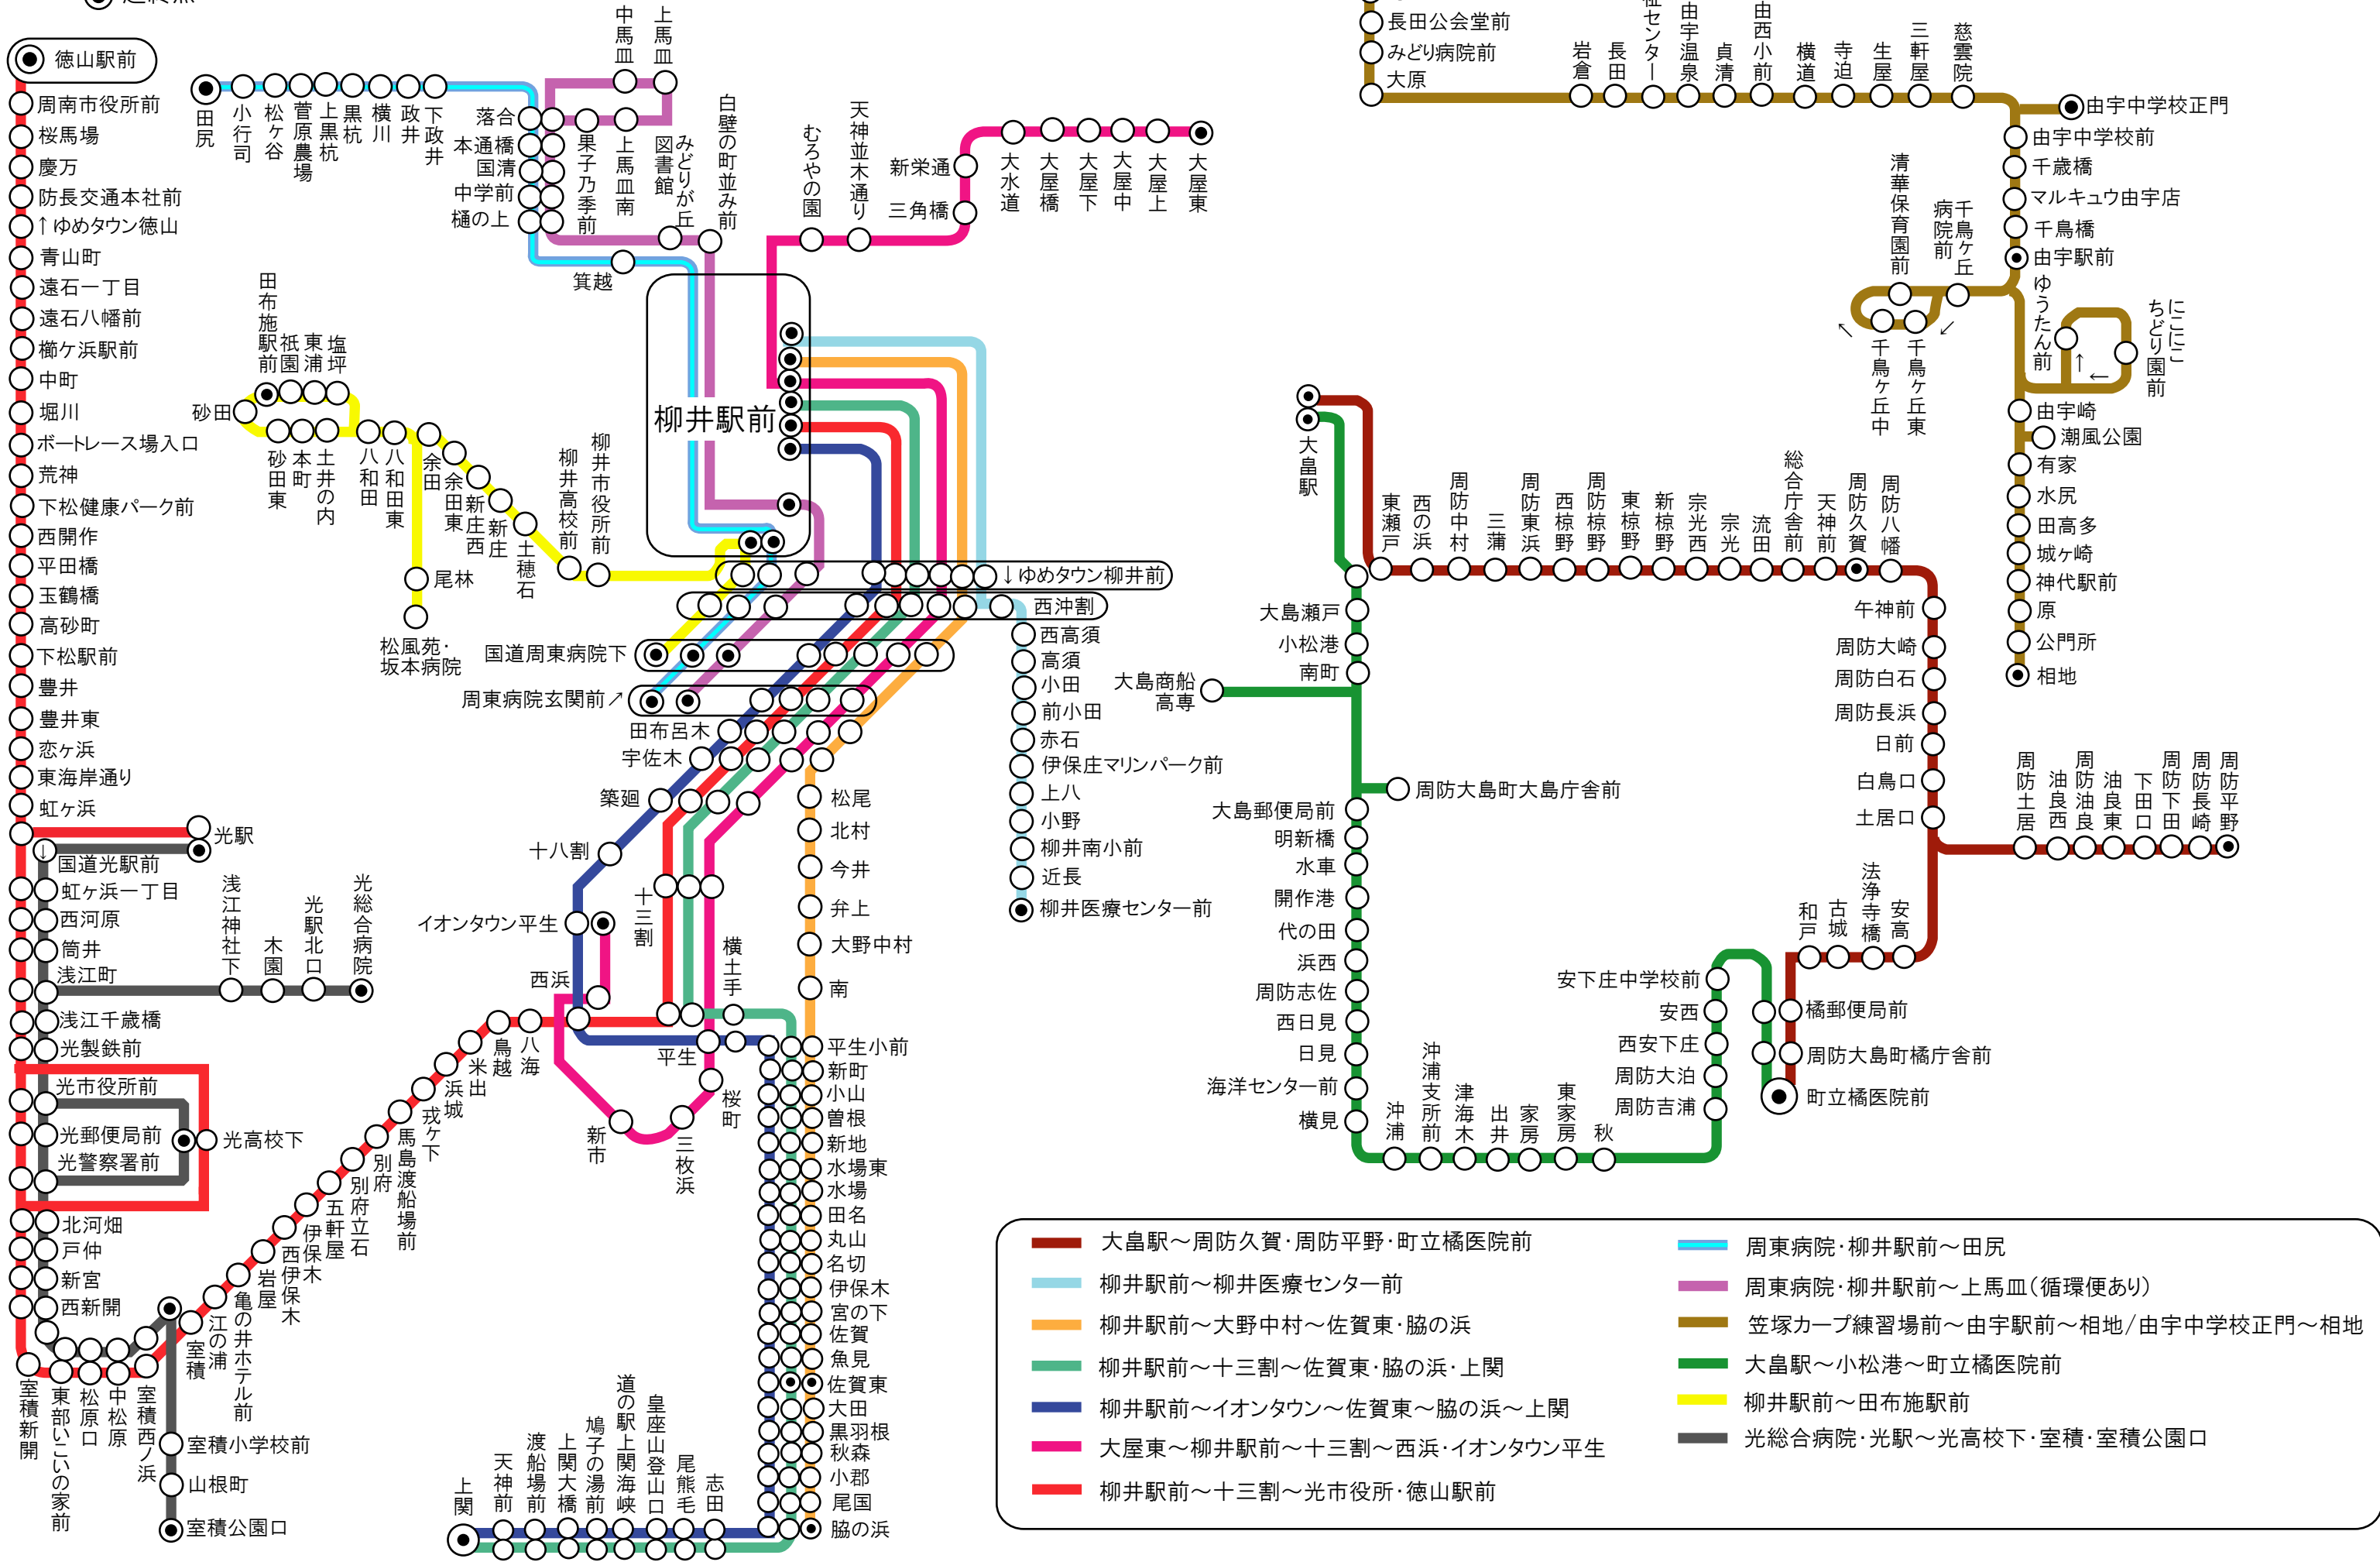

# 平生営業所主要路線図

● 起終点

- 大島駅～周防久賀・周防平野・町立橋医院前
- 柳井駅前～柳井医療センター前
- 柳井駅前～大野中村～佐賀東・脇の浜
- 柳井駅前～十三割～佐賀東・脇の浜・上関
- 柳井駅前～イオンタウン～佐賀東～脇の浜～上関
- 大屋東～柳井駅前～十三割～西浜・イオンタウン平生
- 柳井駅前～十三割～光市役所・徳山駅前
- 周東病院・柳井駅前～田尻
- 周東病院・柳井駅前～上馬皿(循環便あり)
- 笠塚カーブ練習場前～由宇駅前～相地/由宇中学校正門～相地
- 大島駅～小松港～町立橋医院前
- 柳井駅前～田布施駅前
- 光総合病院・光駅～光高校下・室積・室積公園口