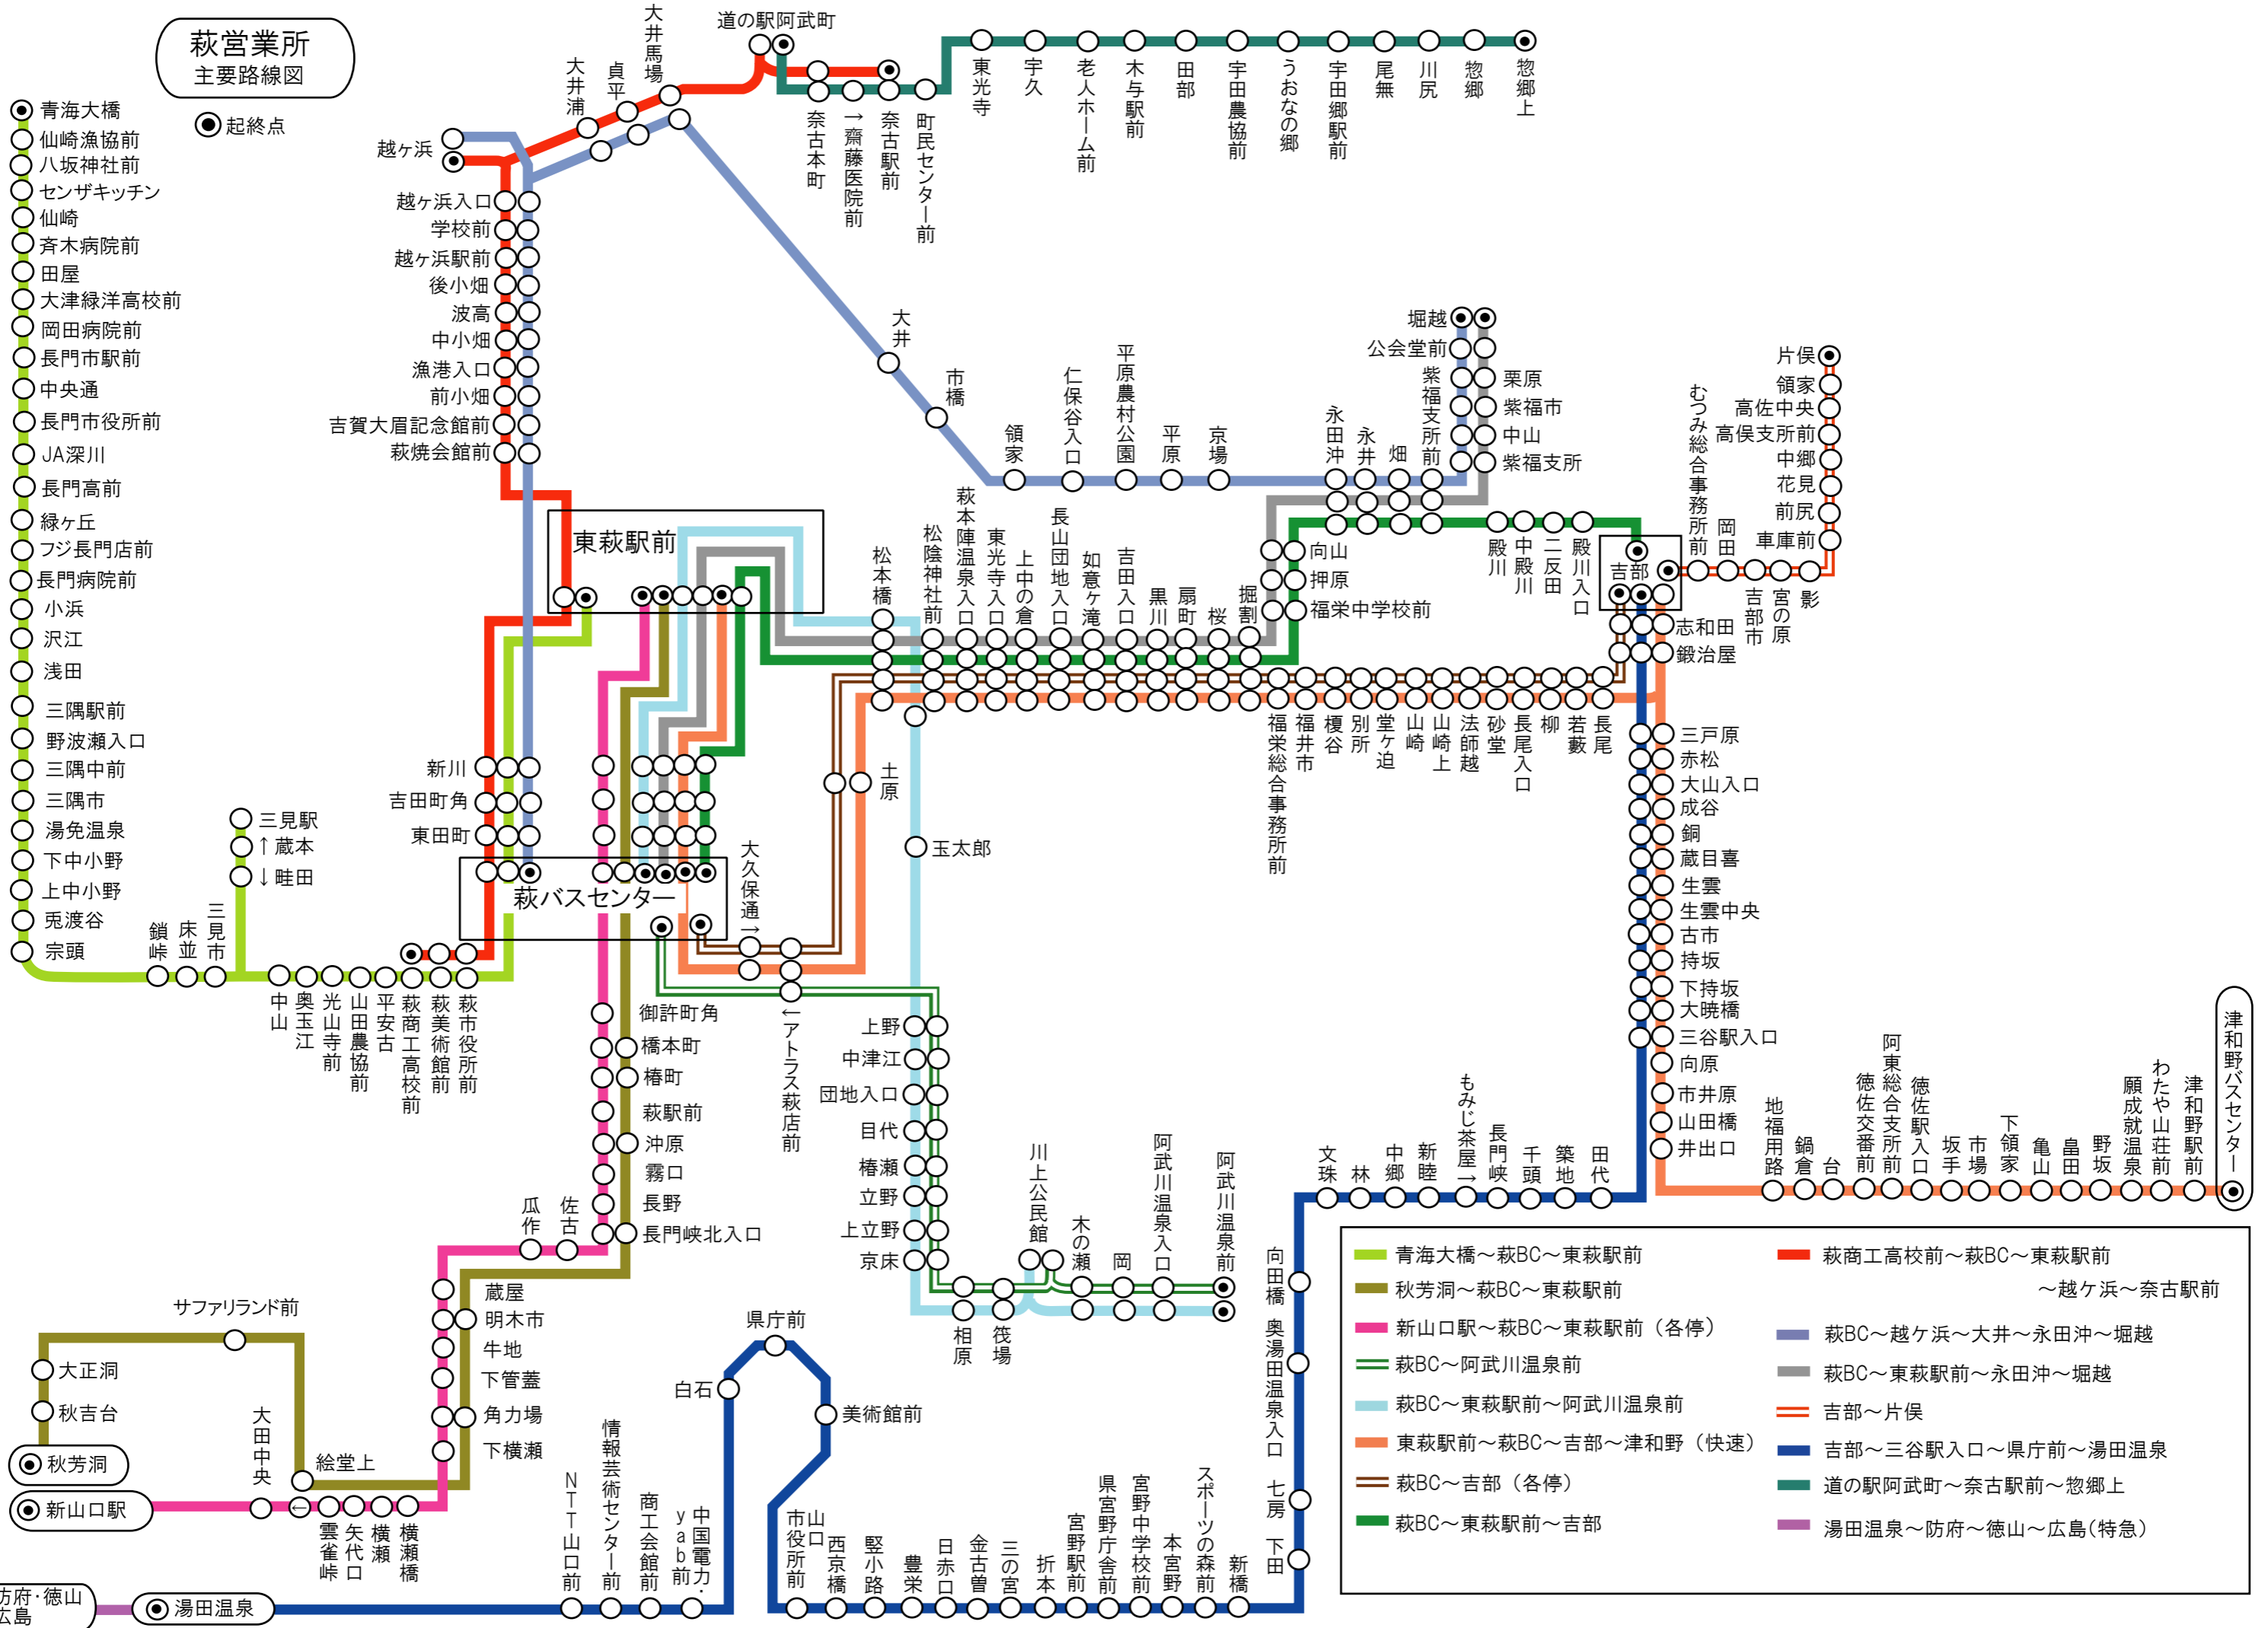

萩営業所  
主要路線図

● 起終点

- 青海大橋
- 仙崎漁協前
- 八坂神社前
- センザキッチン
- 仙崎
- 斉木病院前
- 田屋
- 大津緑洋高校前
- 岡田病院前
- 長門市駅前
- 中央通
- 長門市役所前
- JA深川
- 長門高前
- 緑ヶ丘
- フジ長門店前
- 長門病院前
- 小浜
- 沢江
- 浅田
- 三隅駅前
- 野波瀬入口
- 三隅中前
- 三隅市
- 湯免温泉
- 下中小野
- 上中小野
- 兔渡谷
- 宗頭

県庁前

- 白石
- 美術館前
- 市役所前
- 山口
- 西京橋
- 豎小路
- 豊栄
- 日赤口
- 金古曾
- 三の宮
- 折本
- 宮野駅前
- 宮野野庁舎前
- 宮野中学校前
- 本宮野
- スポーツの森前
- 新橋

- 上野
- 中津江
- 団地入口
- 目代
- 椿瀬
- 立野
- 上立野
- 京床

- 川上公民館
- 木の瀬
- 岡
- 阿武川温泉入口
- 阿武川温泉前
- 相原
- 筏場

向田橋

- 文珠
- 林
- 中郷
- 新睦
- 長門峡
- 千頭
- 築地
- 田代

もみじ茶屋

- 福栄総合事務所前
- 福井市
- 福栄中学校前
- 福栄
- 別所
- 堂ヶ追
- 山崎
- 山崎上
- 法師越
- 砂堂
- 長尾入口
- 柳
- 若敷
- 長尾

三戸原

- 赤松
- 大山入口
- 成谷
- 銅
- 蔵目喜
- 生雲
- 生雲中央
- 古市
- 持坂
- 下持坂
- 大暁橋
- 三谷駅入口
- 向原
- 市井原
- 山田橋
- 井出口

地福用路

- 鍋倉
- 台
- 徳佐支所前
- 徳佐駅前
- 坂手
- 市場
- 下領家
- 亀山
- 島田
- 野坂
- 願成就温泉
- わたや山荘前
- 津和野駅前

津和野バスセンター

- 青海大橋～萩BC～東萩駅前
- 秋芳洞～萩BC～東萩駅前
- 新山口駅～萩BC～東萩駅前 (各停)
- 萩BC～阿武川温泉前
- 萩BC～東萩駅前～阿武川温泉前
- 東萩駅前～萩BC～吉部～津和野 (快速)
- 萩BC～吉部 (各停)
- 萩BC～東萩駅前～吉部
- 萩商工高校前～萩BC～東萩駅前  
～越ヶ浜～奈古駅前
- 萩BC～越ヶ浜～大井～永田沖～堀越
- 萩BC～東萩駅前～永田沖～堀越
- 吉部～片俣
- 吉部～三谷駅入口～県庁前～湯田温泉
- 湯田温泉～防府～徳山～広島 (特急)