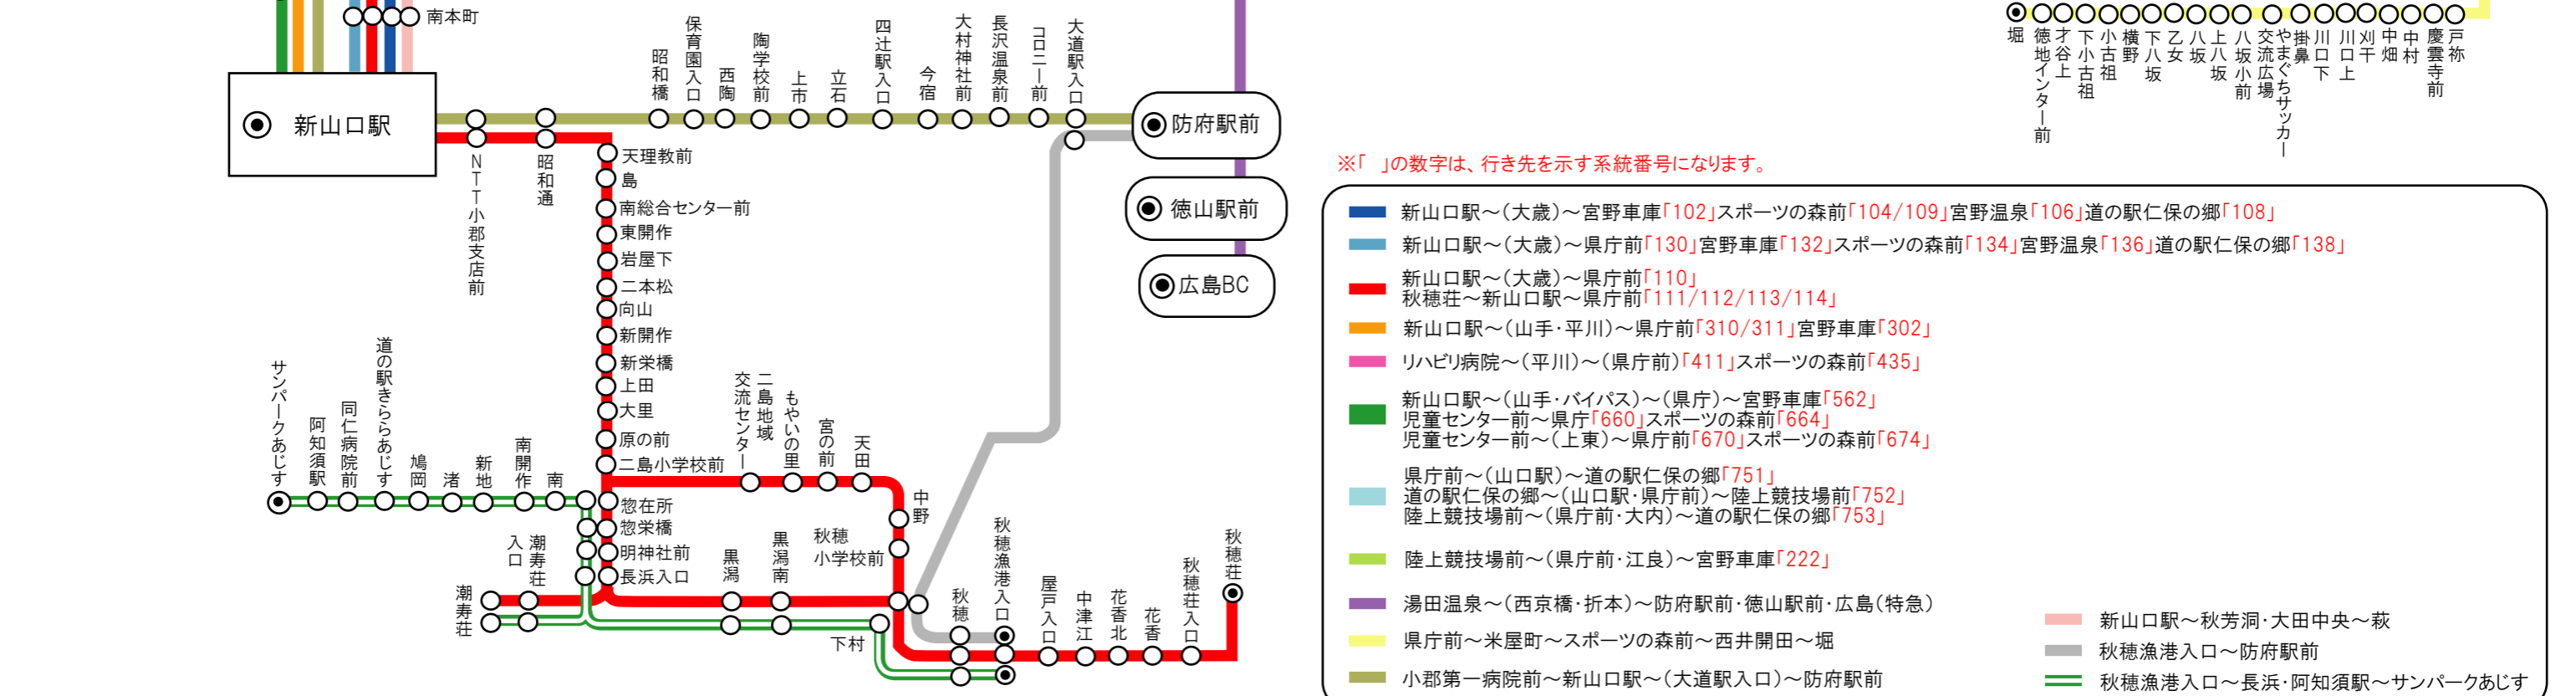

山口営業所 主要路線図

- 秋芳洞
- 随徳
- 秋吉
- 秋芳まちづくりセンター前
- 秋吉郵便局前
- 福王田
- 片山
- 御坊
- 長谷
- 上十文字
- 下十文字
- 岩崎
- 真名市
- 湯の口温泉前

● 起終点

萩・大田中央

- 湯の口
- 神崎
- 二本木
- 藪台
- 稲光
- 金ヶ淵
- 福田口
- 新町

● 新山口駅

● 防府駅前

● 徳山駅前

● 広島BC

- ※「」の数字は、行き先を示す系統番号になります。
- 新山口駅～(大歳)～宮野車庫「102」スポーツの森前「104/109」宮野温泉「106」道の駅仁保の郷「108」
 - 新山口駅～(大歳)～県庁前「130」宮野車庫「132」スポーツの森前「134」宮野温泉「136」道の駅仁保の郷「138」
 - 新山口駅～(大歳)～県庁前「110」
秋穂荘～新山口駅～県庁前「111/112/113/114」
 - 新山口駅～(山手・平川)～県庁前「310/311」宮野車庫「302」
 - リハビリ病院～(平川)～(県庁前)「411」スポーツの森前「435」
 - 新山口駅～(山手・バイパス)～(県庁)～宮野車庫「562」
児童センター前～県庁「660」スポーツの森前「664」
児童センター前～(上東)～県庁前「670」スポーツの森前「674」
 - 県庁前～(山口駅)～道の駅仁保の郷「751」
道の駅仁保の郷～(山口駅・県庁前)～陸上競技場前「752」
陸上競技場前～(県庁前・大内)～道の駅仁保の郷「753」
 - 陸上競技場前～(県庁前・江良)～宮野車庫「222」
 - 湯田温泉～(西京橋・折本)～防府駅前・徳山駅前・広島(特急)
 - 県庁前～米屋町～スポーツの森前～西井開田～堀
 - 小郡第一病院前～新山口駅～(大道駅入口)～防府駅前
 - 新山口駅～秋芳洞・大田中央～萩
 - 秋穂漁港入口～防府駅前
 - 秋穂漁港入口～長浜・阿知須駅～サンパークあじす

- 西井開田
- 信行寺前
- 東井開田
- 石坂
- 松柄
- 瀬戸原
- 大平
- 白石口
- 夏焼上
- 夏焼下
- 道ノ駅 仁保の郷
- 井久保橋
- 門前
- 大方
- 丸山
- 東園
- 八王寺
- 深野
- 石田
- 長野
- 堀
- 徳地インター前
- 才谷上
- 下小古祖
- 横野
- 小古祖
- 八坂
- 乙女
- 下八坂
- 掛鼻
- やまぐちサッカー
- 交流広場
- 八坂小前
- 八坂
- 川口上
- 川口下
- 中畑
- 中畑村
- 慶雲寺前
- 戸雲寺前