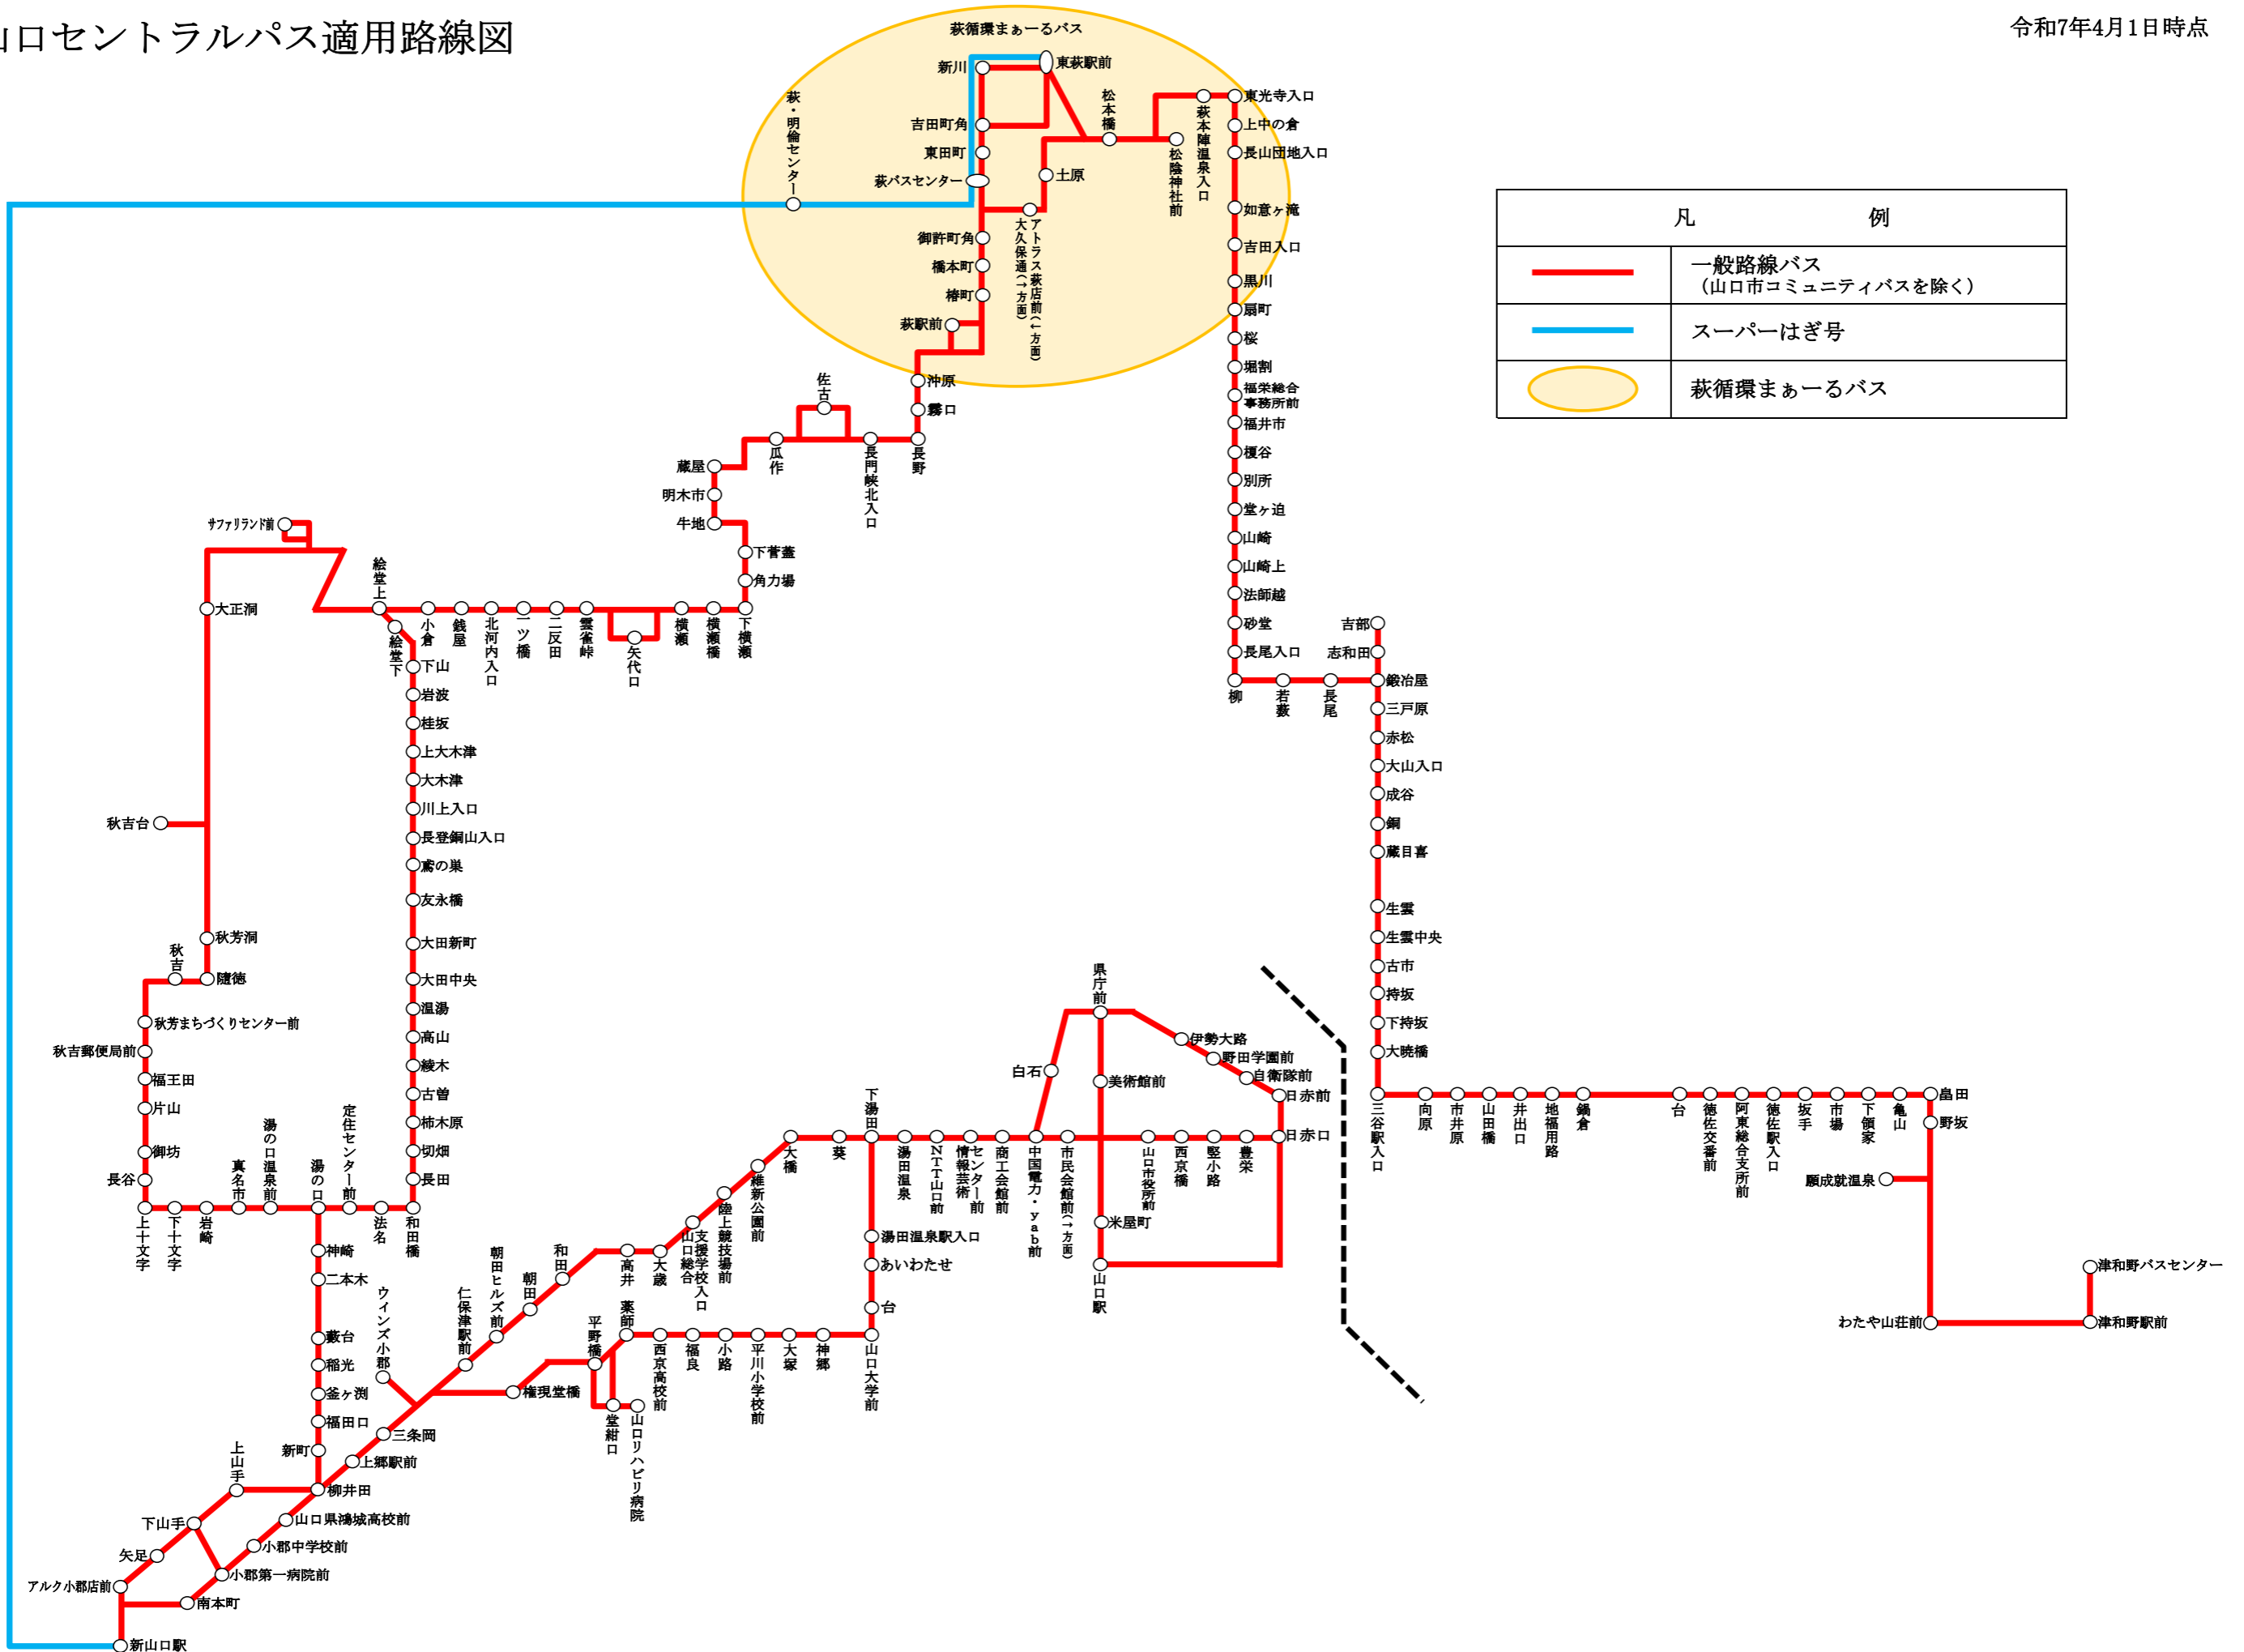

山口セントラルバス適用路線図

令和7年4月1日時点

凡	例
—	一般路線バス (山口市コミュニティバスを除く)
—	スーパーはぎ号
 	萩循環まあるバス