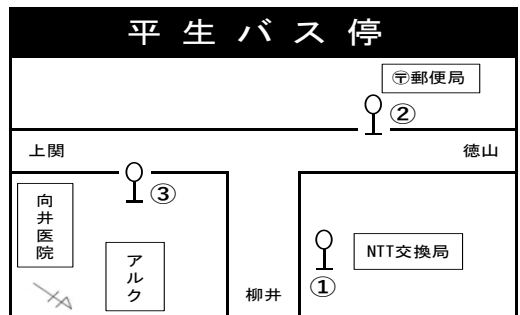

運行日	平日	平日	平日	平日
	①のりば	②のりば	②のりば	①のりば
田布施駅	8:42	9:55	13:55	18:08
祇園	8:43	↓	↓	18:09
塩坪	8:44	↓	↓	18:10
砂田	↓	9:56	13:56	↓
土井の内	↓	9:59	13:59	↓
八和田	8:45	10:00	14:00	18:11
松風苑 坂本病院	8:50	10:05	14:05	18:16
余田	8:53	10:08	14:08	18:19
新庄	8:56	10:11	14:11	18:22
柳井高校	8:58	10:13	14:13	18:24
柳井市役所	9:00	10:15	14:15	18:26
西沖割①	9:02	10:17	14:17	18:28
柳井駅①	9:07	10:22	14:22	18:33
ゆめタウン柳井	9:11			
西沖割②	9:12			
国道周東病院下	9:14			

土日祝日 及び12/29～1/3運行

イオンタウン平生						16:20
西浜②						16:22
三枚浜						16:24
平生①						16:25
十三割						16:26
宇佐木						16:29
周東病院玄関前						↓
国道周東病院下						16:30
西沖割①						16:31
柳井駅④着						16:37
柳井駅④発	8:46	9:58	12:25	14:30	15:26	16:37
むろやの園	8:48	10:00	12:27	14:32	15:28	16:39
天神並木通り	8:48	10:00	12:27	14:32	15:28	16:39
新栄通	8:49	10:01	12:28	14:33	15:29	16:40
大水道	8:50	10:02	12:29	14:34	15:30	16:41
大屋中	8:52	10:04	12:31	14:36	15:32	16:43
大屋東	8:55	10:07	12:34	14:39	15:35	16:46

大屋東	9:00	10:11	12:36	14:43	15:38	16:51
大屋中	9:01	10:12	12:37	14:44	15:39	16:52
大水道	9:03	10:14	12:39	14:46	15:41	16:54
新栄通	9:03	10:14	12:39	14:46	15:41	16:54
天神並木通り	9:04	10:15	12:40	14:47	15:42	16:55
むろやの園	9:05	10:16	12:41	14:48	15:43	16:56
柳井駅①着	9:09	10:20	12:45	14:52	15:47	17:00
柳井駅①発		10:20				
ゆめタウン柳井		10:24				
西沖割②		10:25				
国道周東病院下		10:27				
宇佐木		10:28				
十三割		10:32				
平生③		10:33				
三枚浜		10:34				
西浜①		10:36				
イオンタウン平生		10:38