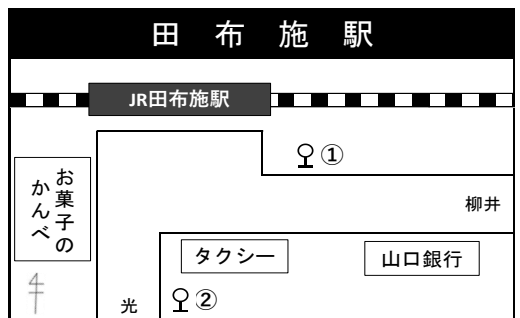

運行日	平日	平日	平日	平日
	①のりば	②のりば	②のりば	①のりば
田布施駅	8:42	9:55	13:55	18:08
祇園	8:43	↓	↓	18:09
塩坪	8:44	↓	↓	18:10
砂田	↓	9:56	13:56	↓
土井の内	↓	9:59	13:59	↓
八和田	8:45	10:00	14:00	18:11
松風苑 坂本病院	8:50	10:05	14:05	18:16
余田	8:53	10:08	14:08	18:19
新庄	8:56	10:11	14:11	18:22
柳井高校	8:58	10:13	14:13	18:24
柳井市役所	9:00	10:15	14:15	18:26
西沖割①	9:02	10:17	14:17	18:28
柳井駅①	9:07	10:22	14:22	18:33
ゆめタウン柳井	9:11			
西沖割②	9:12			
国道周東病院下	9:14			

土日祝日 及び12/29～1/3運行

イオンタウン平生						16:20
西浜②						16:22
三枚浜						16:24
平生①						16:25
十三割						16:26
宇佐木						16:29
周東病院玄関前						↓
国道周東病院下						16:30
西沖割①						16:31
柳井駅④着						16:37
柳井駅④発	8:46	9:58	12:25	14:30	15:26	16:37
むろやの園	8:48	10:00	12:27	14:32	15:28	16:39
天神並木通り	8:48	10:00	12:27	14:32	15:28	16:39
新栄通	8:49	10:01	12:28	14:33	15:29	16:40
大水道	8:50	10:02	12:29	14:34	15:30	16:41
大屋中	8:52	10:04	12:31	14:36	15:32	16:43
大屋東	8:55	10:07	12:34	14:39	15:35	16:46

大屋東	9:00	10:11	12:36	14:43	15:38	16:51
大屋中	9:01	10:12	12:37	14:44	15:39	16:52
大水道	9:03	10:14	12:39	14:46	15:41	16:54
新栄通	9:03	10:14	12:39	14:46	15:41	16:54
天神並木通り	9:04	10:15	12:40	14:47	15:42	16:55
むろやの園	9:05	10:16	12:41	14:48	15:43	16:56
柳井駅①着	9:09	10:20	12:45	14:52	15:47	17:00
柳井駅①発		10:20				
ゆめタウン柳井		10:24				
西沖割②		10:25				
国道周東病院下		10:27				
宇佐木		10:28				
十三割		10:32				
平生③		10:33				
三枚浜		10:34				
西浜①		10:36				
イオンタウン平生		10:38