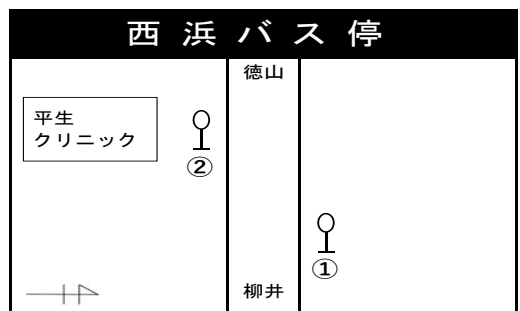

運行日	平日	平日	平日	平日
	①のりば	②のりば	②のりば	①のりば
田布施駅	8:42	9:55	13:55	18:08
祇園	8:43	↓	↓	18:09
塩坪	8:44	↓	↓	18:10
砂田	↓	9:56	13:56	↓
土井の内	↓	9:59	13:59	↓
八和田	8:45	10:00	14:00	18:11
松風苑 坂本病院	8:50	10:05	14:05	18:16
余田	8:53	10:08	14:08	18:19
新庄	8:56	10:11	14:11	18:22
柳井高校	8:58	10:13	14:13	18:24
柳井市役所	9:00	10:15	14:15	18:26
西沖割①	9:02	10:17	14:17	18:28
柳井駅①	9:07	10:22	14:22	18:33
ゆめタウン柳井	9:11			
西沖割②	9:12			
国道周東病院下	9:14			

土日祝日 及び12/29～1/3運行

イオンタウン平生						16:20
西浜②						16:22
三枚浜						16:24
平生①						16:25
十三割						16:26
宇佐木						16:29
周東病院玄関前						↓
国道周東病院下						16:30
西沖割①						16:31
柳井駅④着						16:37
柳井駅④発	8:46	9:58	12:25	14:30	15:26	16:37
むろやの園	8:48	10:00	12:27	14:32	15:28	16:39
天神並木通り	8:48	10:00	12:27	14:32	15:28	16:39
新栄通	8:49	10:01	12:28	14:33	15:29	16:40
大水道	8:50	10:02	12:29	14:34	15:30	16:41
大屋中	8:52	10:04	12:31	14:36	15:32	16:43
大屋東	8:55	10:07	12:34	14:39	15:35	16:46

大屋東	9:00	10:11	12:36	14:43	15:38	16:51
大屋中	9:01	10:12	12:37	14:44	15:39	16:52
大水道	9:03	10:14	12:39	14:46	15:41	16:54
新栄通	9:03	10:14	12:39	14:46	15:41	16:54
天神並木通り	9:04	10:15	12:40	14:47	15:42	16:55
むろやの園	9:05	10:16	12:41	14:48	15:43	16:56
柳井駅①着	9:09	10:20	12:45	14:52	15:47	17:00
柳井駅①発		10:20				
ゆめタウン柳井		10:24				
西沖割②		10:25				
国道周東病院下		10:27				
宇佐木		10:28				
十三割		10:32				
平生③		10:33				
三枚浜		10:34				
西浜①		10:36				
イオンタウン平生		10:38