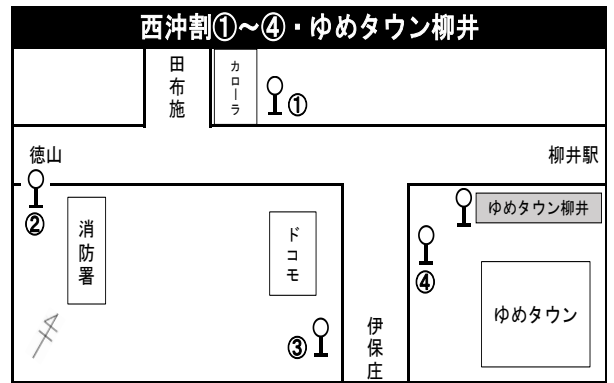

同伴幼児の運賃取扱

1歳以上6歳未満の幼児に同伴者がいる場合、6歳以上の旅客1人につき幼児1人が無賃、幼児2人目から小児運賃を収受します。1歳未満の小児については無賃とします。