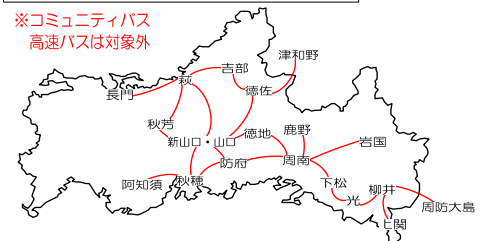

上記期間の他、学期毎の期間もお選びいただけます。

学生フリー（柳井・大島）適用範囲略図

学生フリー（全線）適用範囲略図

定期券・ICOCA・広島高速乗車券 販売所

取扱店舗	電話番号	一般乗合バス		広島高速バス(玖珂～広島)		
		定期券	ICOCA	定期券	往復券	回数券
ゆめタウン柳井(1Fサービスカウンター)	0820-22-5511	○(火・木・土)	×	○(火・木・土)	×	×
木販賞文堂 柳井中央店	0820-22-0150	○(月・水・金)	×	○(月・水・金)	×	×
防長交通(株)平生営業所	0820-56-5100	×	○	○	○	○
周防大島観光協会(久賀駅)	0820-72-2134	○	×	×	×	×
セブンイレブン玖珂インター店	0827-82-1700	×	×	×	○	○
ローソン玖珂インター店	0827-82-6088	×	×	×	○	○