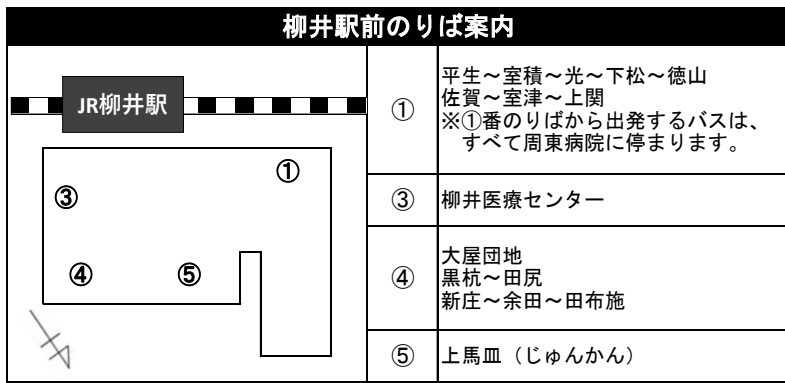

同伴幼児の運賃取扱

1歳以上6歳未満の幼児に同伴者がいる場合、6歳以上の旅客1人につき幼児1人が無賃、幼児2人目から小児運賃を収受します。1歳未満の小児については無賃とします。