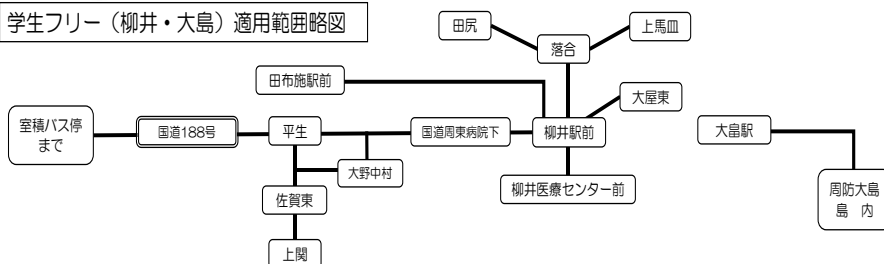

上記期間の他、学期毎の期間もお選びいただけます。

学生フリー（柳井・大島）適用範囲略図

学生フリー（全線）適用範囲略図

定期券・ICOCA・広島高速乗車券 販売所

取扱店舗	電話番号	一般乗合バス		広島高速バス(玖珂～広島)		
		定期券	ICOCA	定期券	往復券	回数券
ゆめタウン柳井(1Fサービスカウンター)	0820-22-5511	○(火・木・土)	×	○(火・木・土)	×	×
木販賞文堂 柳井中央店	0820-22-0150	○(月・水・金)	×	○(月・水・金)	×	×
防長交通(株)平生営業所	0820-56-5100	×	○	○	○	○
周防大島観光協会(久賀駅)	0820-72-2134	○	×	×	×	×
セブンイレブン玖珂インター店	0827-82-1700	×	×	×	○	○
ローソン玖珂インター店	0827-82-6088	×	×	×	○	○