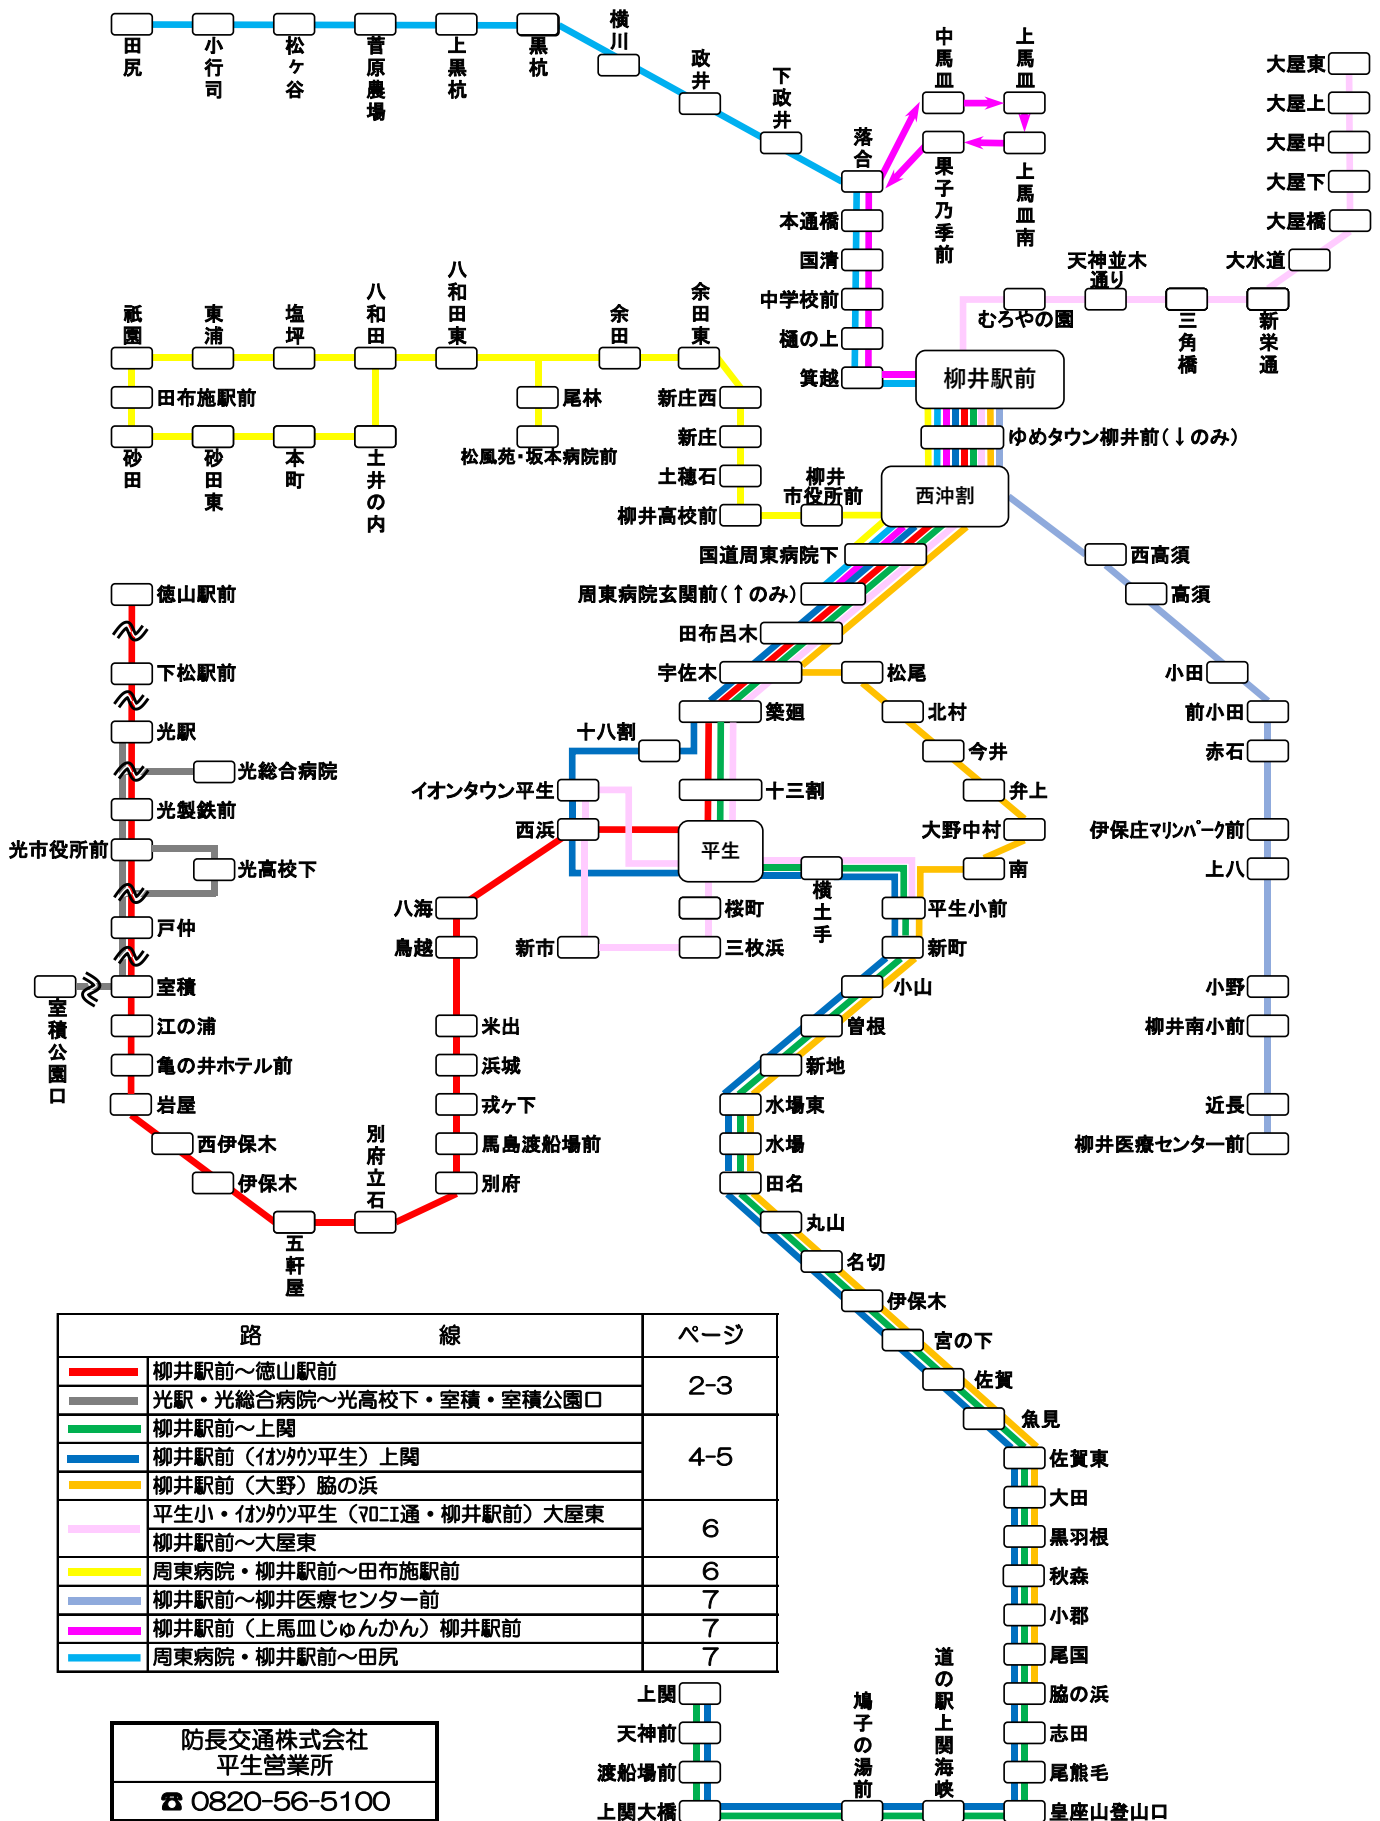

防長バス時刻表

2025年4月1日変更

柳井・平生・上関・田布施・光地区

路線図

路線	ページ
柳井駅前～徳山駅前	2-3
光駅・光総合病院～光高校下・室積・室積公園口	2-3
柳井駅前～上関	4-5
柳井駅前(伊川の平生)上関	
柳井駅前(大野)脇の浜	6
平生小・伊川の平生(702通・柳井駅前)大屋東	
柳井駅前～大屋東	7
周東病院・柳井駅前～田布施駅前	
柳井駅前～柳井医療センター前	7
柳井駅前(上馬血じゅんかん)柳井駅前	7
周東病院・柳井駅前～田尻	7