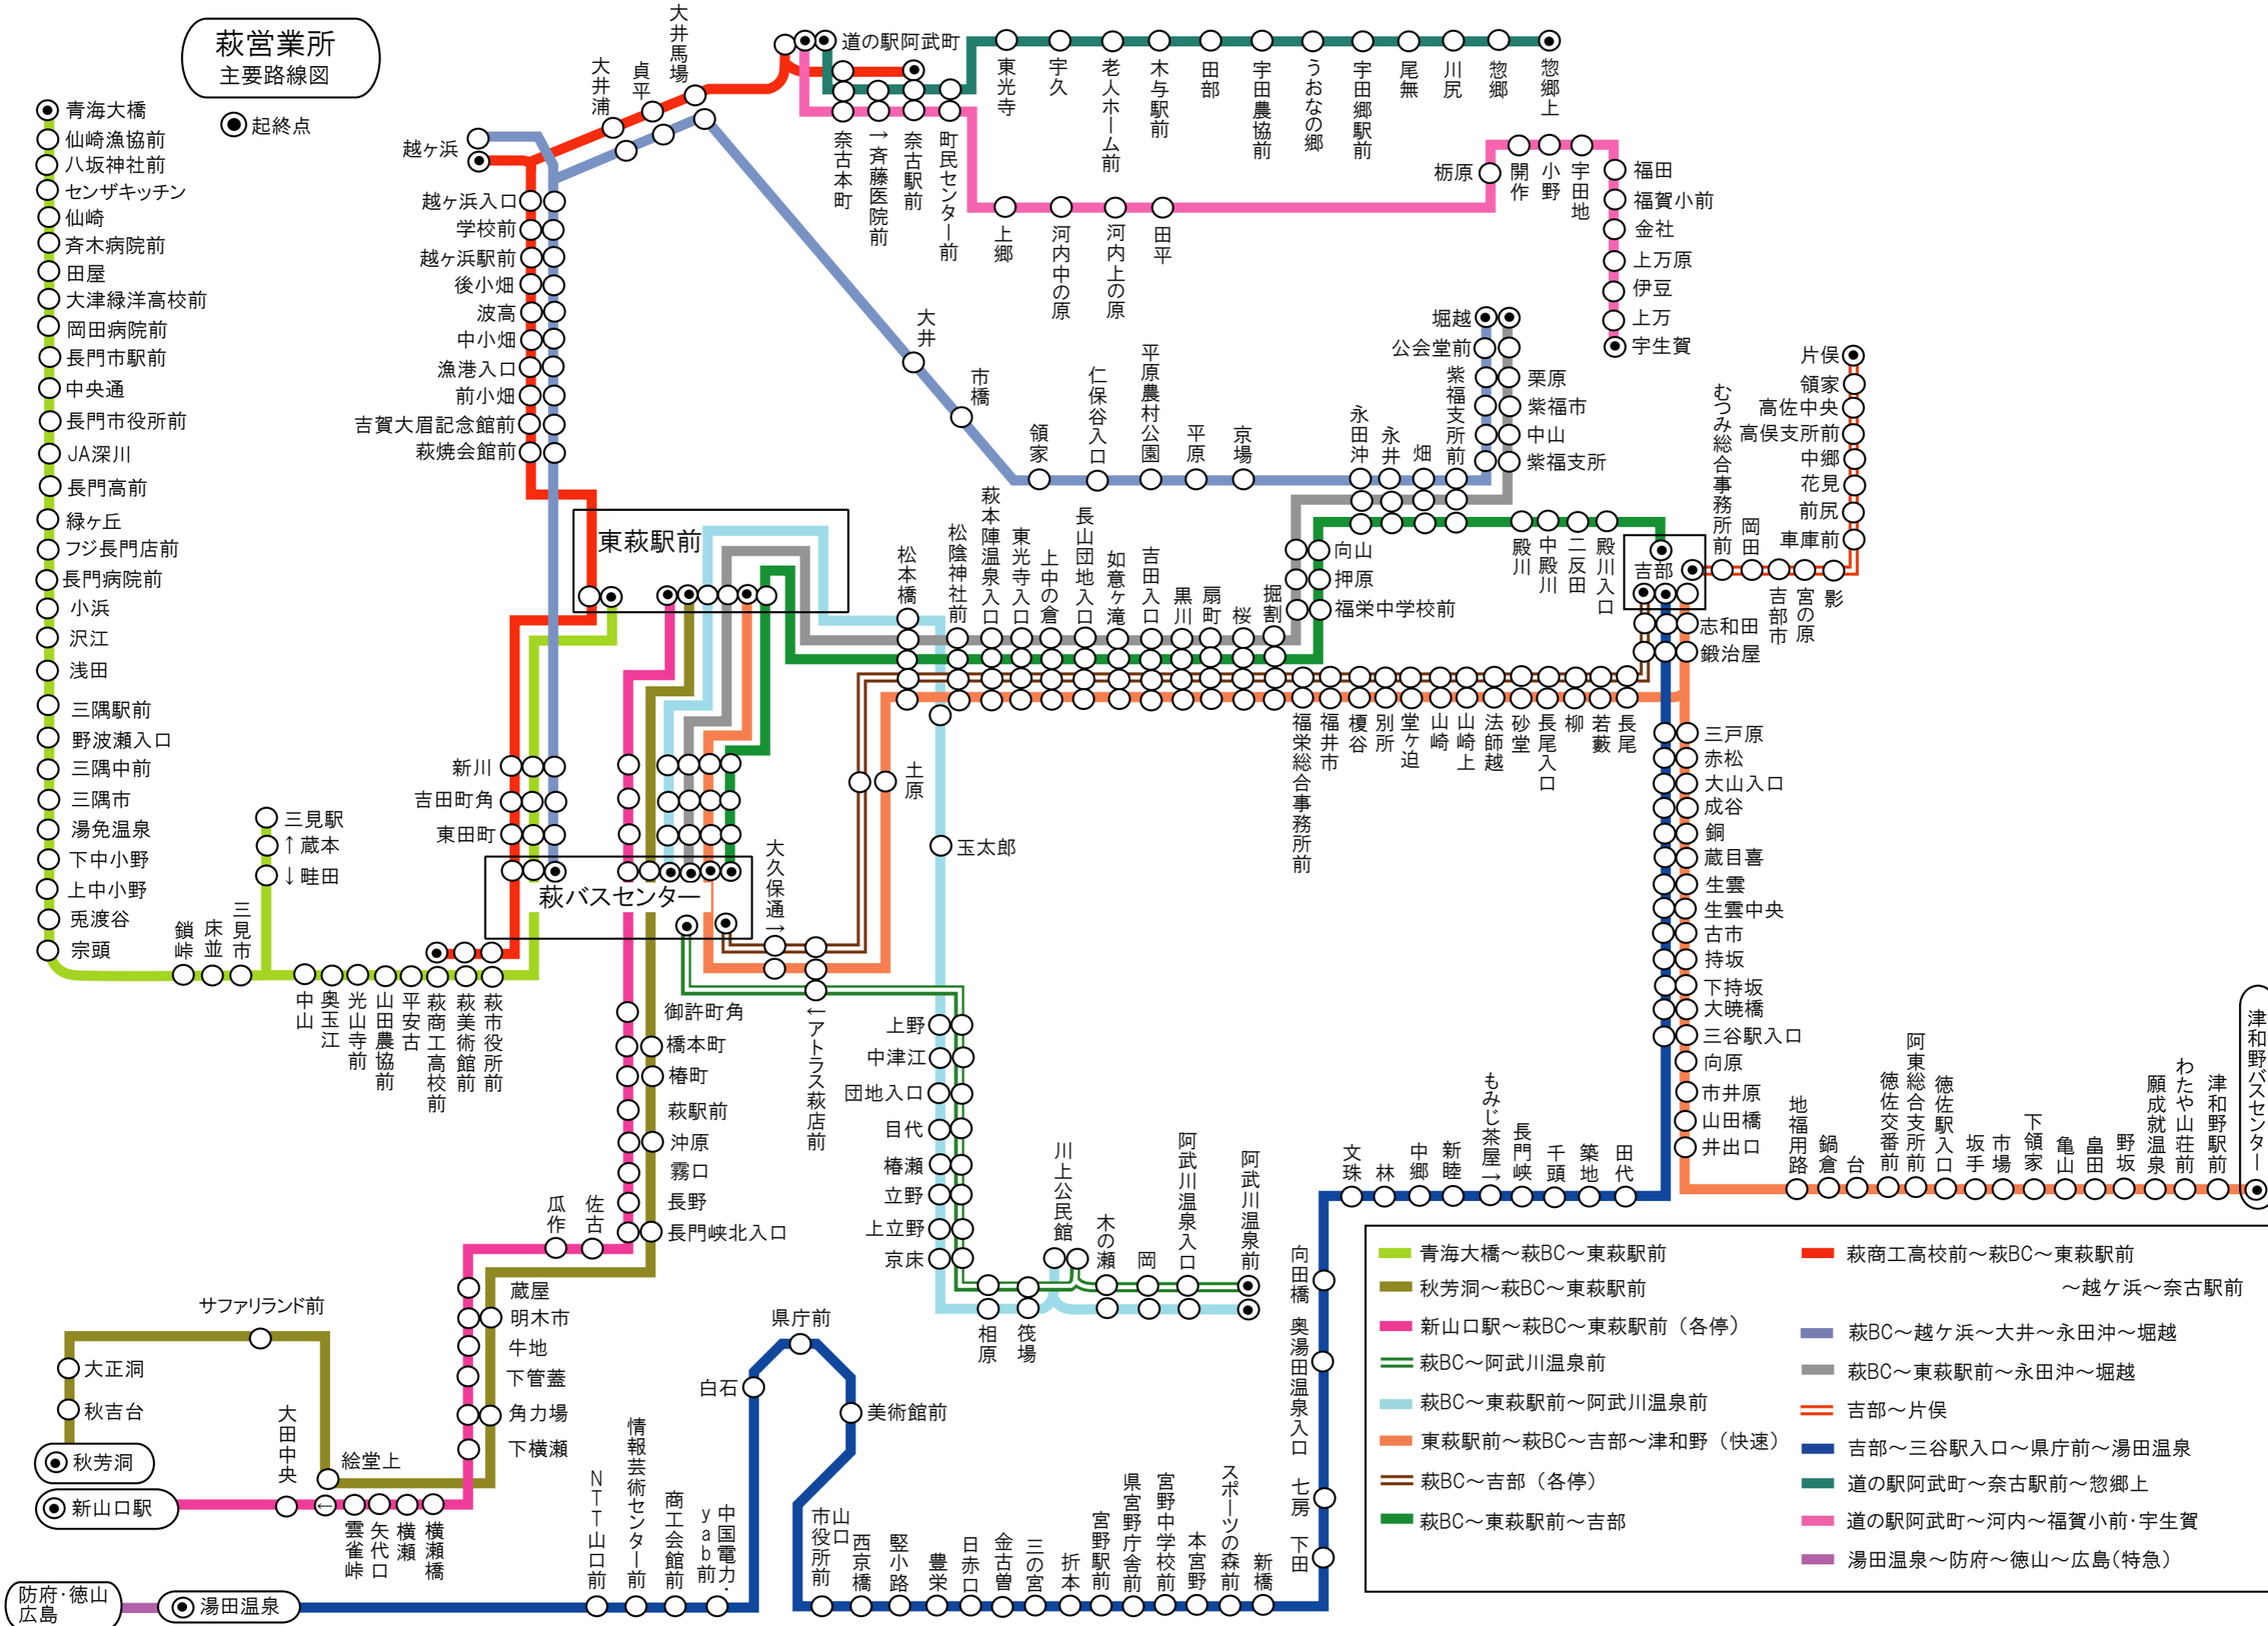

萩営業所  
主要路線図

● 起終点

● 青海大橋～萩BC～東萩駅前	● 萩商工高校前～萩BC～東萩駅前 ～越ヶ浜～奈古駅前
● 秋芳洞～萩BC～東萩駅前	● 萩BC～越ヶ浜～大井～永田沖～堀越
● 新山口駅～萩BC～東萩駅前 (各停)	● 萩BC～東萩駅前～永田沖～堀越
● 萩BC～阿武川温泉前	● 吉部～片俣
● 萩BC～東萩駅前～阿武川温泉前	● 吉部～三谷駅入口～県庁前～湯田温泉
● 東萩駅前～萩BC～吉部～津和野 (快速)	● 道の駅阿武町～河内～福賀小前・宇生賀
● 萩BC～吉部 (各停)	● 湯田温泉～防府～徳山～広島 (特急)
● 萩BC～東萩駅前～吉部	