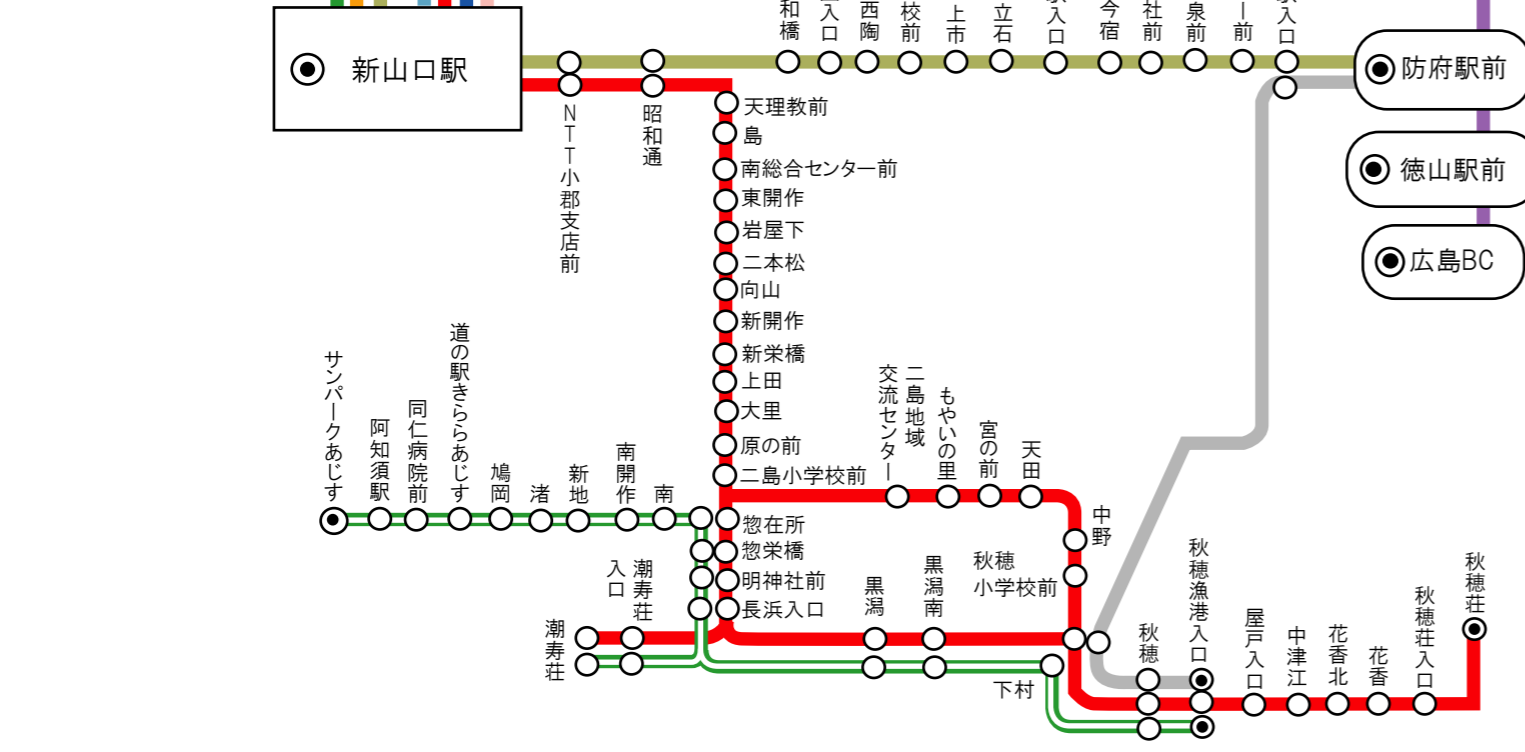

山口営業所 主要路線図

- 秋芳洞
- 随徳
- 秋吉
- 秋芳まちづくりセンター前
- 秋吉郵便局前
- 福田王
- 片山
- 御坊
- 長谷
- 上十文字
- 下十文字
- 岩崎
- 真名市
- 湯の口温泉前

● 起終点

萩・大田中央

上郷駅前
柳井田

上山手
下山手
矢足
アルク小郡店前

● 新山口駅

- ※「」の数字は、行き先を示す系統番号になります。
- 新山口駅～(大歳)～宮野車庫「102」スポーツの森前「104/109」宮野温泉「106」道の駅仁保の郷「108」
 - 新山口駅～(大歳・県庁前)～宮野車庫「132」スポーツの森前「134」宮野温泉「136」道の駅仁保の郷「138」
 - 新山口駅～(大歳)～県庁前「110」
秋穂荘～新山口駅～県庁前「111/112/113/114」
 - 新山口駅～(山手・平川)～県庁前「310/311」宮野車庫「302」
 - リハビリ病院～(平川)～(県庁前)「411」スポーツの森前「435」
 - 新山口駅～(山手・バイパス)～(県庁)～宮野車庫「562」
児童センター前～県庁「660」スポーツの森前「664」
児童センター前～(上東)～県庁前「670」スポーツの森前「674」
 - 県庁前～(山口駅)～道の駅仁保の郷「751」
道の駅仁保の郷～(山口駅・県庁前)～陸上競技場前「752」
陸上競技場前～(県庁前・大内)～道の駅仁保の郷「753」
 - 陸上競技場前～(県庁前・江良)～宮野車庫「222」
 - 湯田温泉～(西京橋・折本)～防府駅前・徳山駅前・広島(特急)
 - 県庁前～米屋町～スポーツの森前～西井開田～堀
 - 小郡第一病院前～新山口駅～(大道駅入口)～防府駅前
 - 新山口駅～秋芳洞・大田中央～萩
 - 秋穂漁港入口～防府駅前
 - 秋穂漁港入口～長浜・阿知須駅～サンパークあじす

宮野車庫
折本
三の宮
金古管
日赤前
自衛隊前
美術館前
伊勢大路 野田学園前
美術館前
西京橋
山口市役所前
堅小路
豊栄
米屋町
山口駅

湯田温泉
湯田温泉駅入口
あいわたせ台
山口大学前
神郷
大塚
平川小学校前
小路
福良
西京高校前
薬師
権現堂橋
山口リハビリ病院
山口県鴻城高校前
小郡中学校前
小郡第一病院前
南本町

湯田温泉
湯田温泉駅入口
あいわたせ台
山口大学前
神郷
大塚
平川小学校前
小路
福良
西京高校前
薬師
権現堂橋
山口リハビリ病院
山口県鴻城高校前
小郡中学校前
小郡第一病院前
南本町

湯田温泉
湯田温泉駅入口
あいわたせ台
山口大学前
神郷
大塚
平川小学校前
小路
福良
西京高校前
薬師
権現堂橋
山口リハビリ病院
山口県鴻城高校前
小郡中学校前
小郡第一病院前
南本町

上郷駅前
柳井田

上山手
下山手
矢足
アルク小郡店前

● 新山口駅

- ※「」の数字は、行き先を示す系統番号になります。
- 新山口駅～(大歳)～宮野車庫「102」スポーツの森前「104/109」宮野温泉「106」道の駅仁保の郷「108」
 - 新山口駅～(大歳・県庁前)～宮野車庫「132」スポーツの森前「134」宮野温泉「136」道の駅仁保の郷「138」
 - 新山口駅～(大歳)～県庁前「110」
秋穂荘～新山口駅～県庁前「111/112/113/114」
 - 新山口駅～(山手・平川)～県庁前「310/311」宮野車庫「302」
 - リハビリ病院～(平川)～(県庁前)「411」スポーツの森前「435」
 - 新山口駅～(山手・バイパス)～(県庁)～宮野車庫「562」
児童センター前～県庁「660」スポーツの森前「664」
児童センター前～(上東)～県庁前「670」スポーツの森前「674」
 - 県庁前～(山口駅)～道の駅仁保の郷「751」
道の駅仁保の郷～(山口駅・県庁前)～陸上競技場前「752」
陸上競技場前～(県庁前・大内)～道の駅仁保の郷「753」
 - 陸上競技場前～(県庁前・江良)～宮野車庫「222」
 - 湯田温泉～(西京橋・折本)～防府駅前・徳山駅前・広島(特急)
 - 県庁前～米屋町～スポーツの森前～西井開田～堀
 - 小郡第一病院前～新山口駅～(大道駅入口)～防府駅前
 - 新山口駅～秋芳洞・大田中央～萩
 - 秋穂漁港入口～防府駅前
 - 秋穂漁港入口～長浜・阿知須駅～サンパークあじす