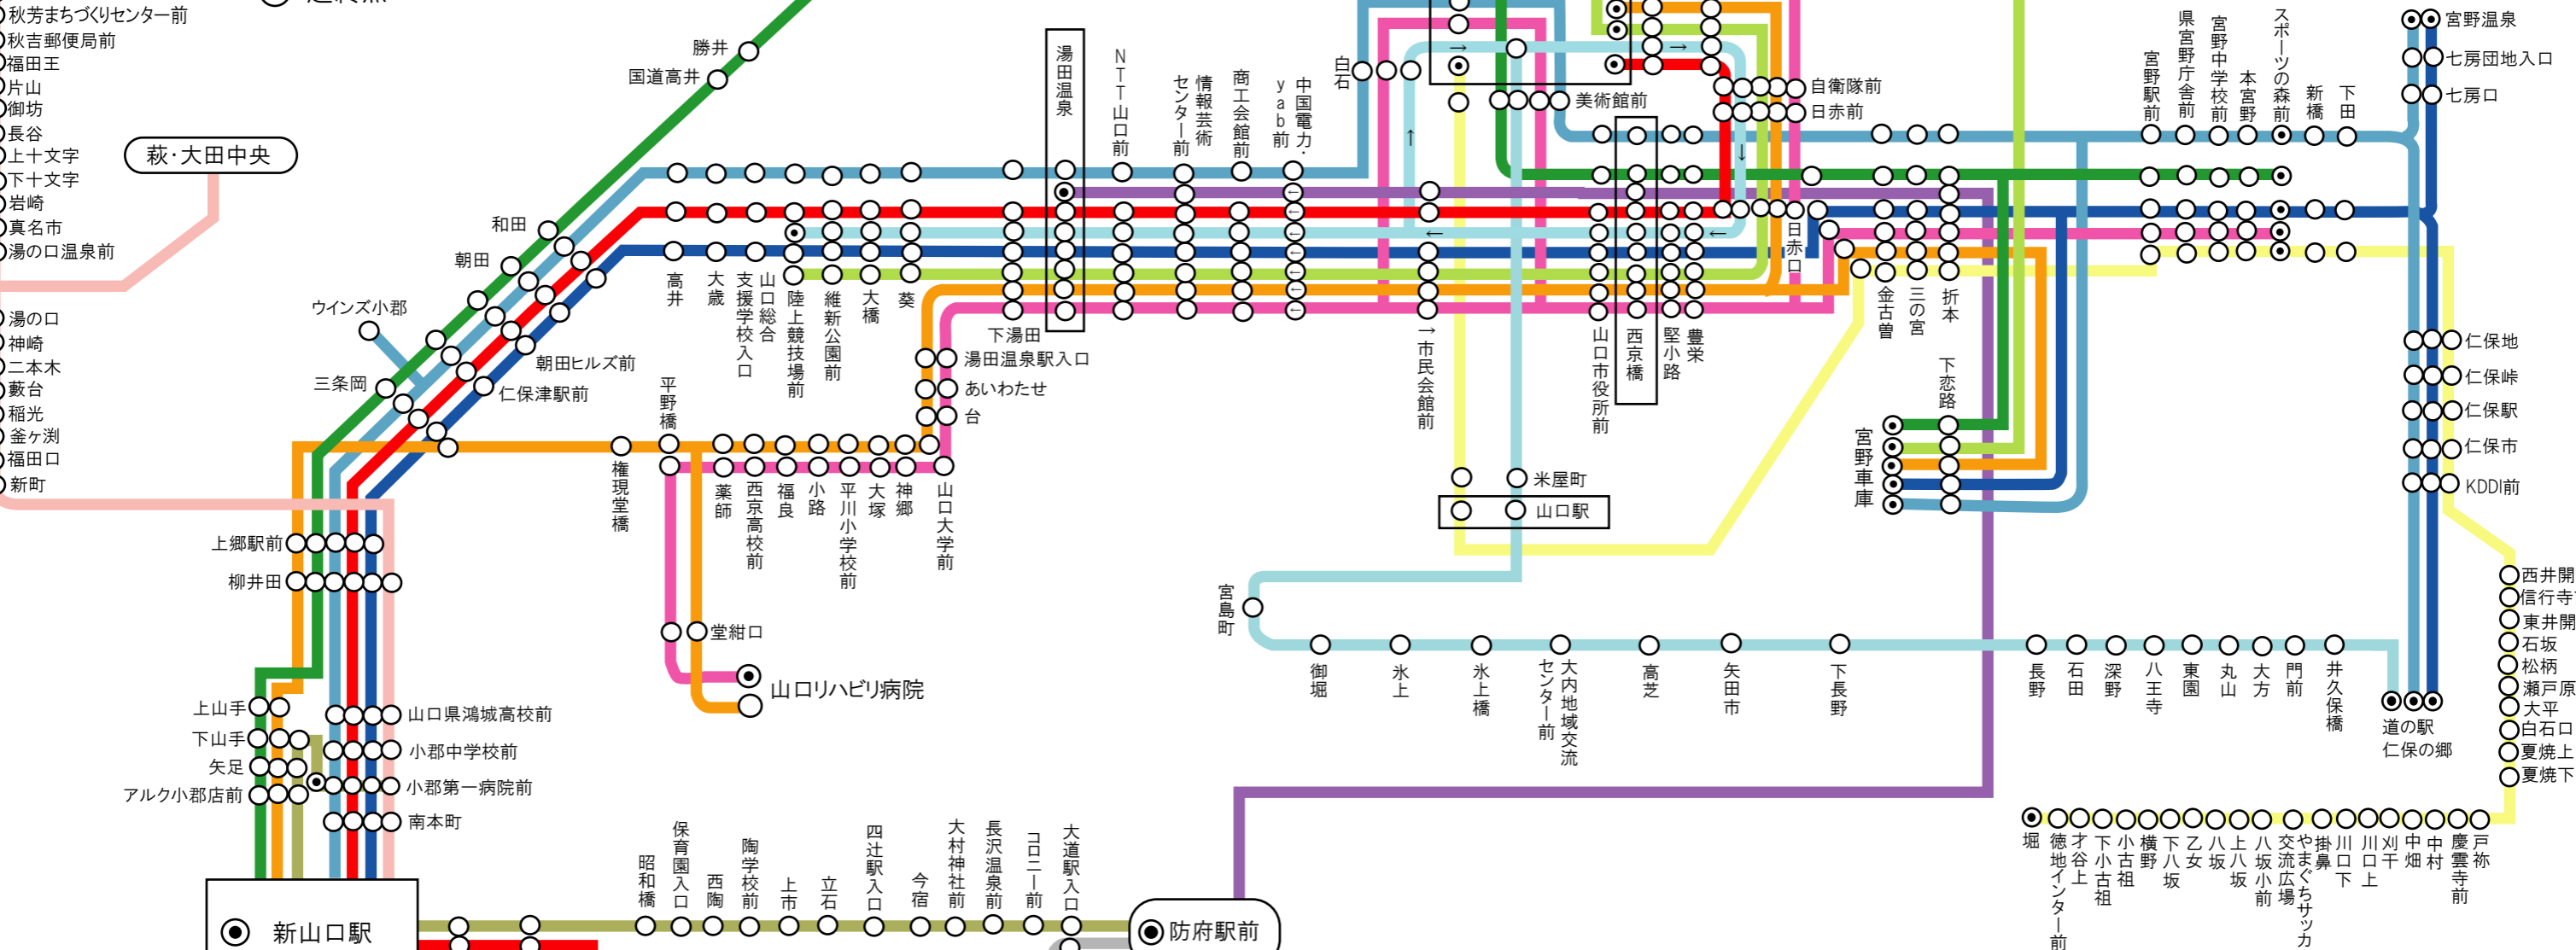

山口営業所 主要路線図

- 秋芳洞
- 随徳
- 秋吉
- 秋芳まちづくりセンター前
- 秋吉郵便局前
- 福田王
- 片山
- 御坊
- 長谷
- 上十文字
- 下十文字
- 岩崎
- 真名市
- 湯の口温泉前

● 起終点

萩・大田中央

上郷駅前
柳井田

上山手
下山手
矢足
アルク小郡店前

● 新山口駅

- ※「」の数字は、行き先を示す系統番号になります。
- 新山口駅～(大歳)～宮野車庫「102」スポーツの森前「104/109」宮野温泉「106」道の駅仁保の郷「108」
 - 新山口駅～(大歳・県庁前)～宮野車庫「132」スポーツの森前「134」宮野温泉「136」道の駅仁保の郷「138」
 - 新山口駅～(大歳)～県庁前「110」
秋穂荘～新山口駅～県庁前「111/112/113/114」
 - 新山口駅～(山手・平川)～県庁前「310/311」宮野車庫「302」
 - リハビリ病院～(平川)～(県庁前)「411」スポーツの森前「435」
 - 新山口駅～(山手・バイパス)～(県庁)～宮野車庫「562」
児童センター前～県庁「660」スポーツの森前「664」
児童センター前～(上東)～県庁前「670」スポーツの森前「674」
 - 県庁前～(山口駅)～道の駅仁保の郷「751」
道の駅仁保の郷～(山口駅・県庁前)～陸上競技場前「752」
陸上競技場前～(県庁前・大内)～道の駅仁保の郷「753」
 - 陸上競技場前～(県庁前・江良)～宮野車庫「222」
 - 湯田温泉～(西京橋・折本)～防府駅前・徳山駅前・広島(特急)
 - 県庁前～米屋町～スポーツの森前～西井開田～堀
 - 小郡第一病院前～新山口駅～(大道駅入口)～防府駅前
 - 新山口駅～秋芳洞・大田中央～萩
 - 秋穂漁港入口～防府駅前
 - 秋穂漁港入口～長浜・阿知須駅～サンパークあじす

堀
徳地インター前
才谷上
下小古祖
横野
小古祖
八坂
乙女
八坂
上八坂
八坂
交流広場
やまぐちサッカー
掛鼻
川口下
川口上
刈干
中畑
戸雲寺前
慶雲寺前
中畑
川口上
川口下
井久保橋
門前
大方
丸山
東園
八王寺
深野
石田
長野
道の駅仁保の郷

西井開田
信行寺前
東井開田
石坂
松柄
瀬戸原
大平
白石上
夏焼上
夏焼下

宮野温泉
七房団地入口
七房口
仁保地
仁保峠
仁保駅
仁保市
KDDI前

湯田温泉
湯田温泉駅入口
あいわたせ台
山口大学前
神郷
大塚
平川小学校前
小路
福良
西京高校前
薬師
権現堂橋
山口リハビリ病院
山口県鴻城高校前
小郡中学校前
小郡第一病院前
南本町

上郷駅前
柳井田

上山手
下山手
矢足
アルク小郡店前

● 新山口駅

- ※「」の数字は、行き先を示す系統番号になります。
- 新山口駅～(大歳)～宮野車庫「102」スポーツの森前「104/109」宮野温泉「106」道の駅仁保の郷「108」
 - 新山口駅～(大歳・県庁前)～宮野車庫「132」スポーツの森前「134」宮野温泉「136」道の駅仁保の郷「138」
 - 新山口駅～(大歳)～県庁前「110」
秋穂荘～新山口駅～県庁前「111/112/113/114」
 - 新山口駅～(山手・平川)～県庁前「310/311」宮野車庫「302」
 - リハビリ病院～(平川)～(県庁前)「411」スポーツの森前「435」
 - 新山口駅～(山手・バイパス)～(県庁)～宮野車庫「562」
児童センター前～県庁「660」スポーツの森前「664」
児童センター前～(上東)～県庁前「670」スポーツの森前「674」
 - 県庁前～(山口駅)～道の駅仁保の郷「751」
道の駅仁保の郷～(山口駅・県庁前)～陸上競技場前「752」
陸上競技場前～(県庁前・大内)～道の駅仁保の郷「753」
 - 陸上競技場前～(県庁前・江良)～宮野車庫「222」
 - 湯田温泉～(西京橋・折本)～防府駅前・徳山駅前・広島(特急)
 - 県庁前～米屋町～スポーツの森前～西井開田～堀
 - 小郡第一病院前～新山口駅～(大道駅入口)～防府駅前
 - 新山口駅～秋芳洞・大田中央～萩
 - 秋穂漁港入口～防府駅前
 - 秋穂漁港入口～長浜・阿知須駅～サンパークあじす