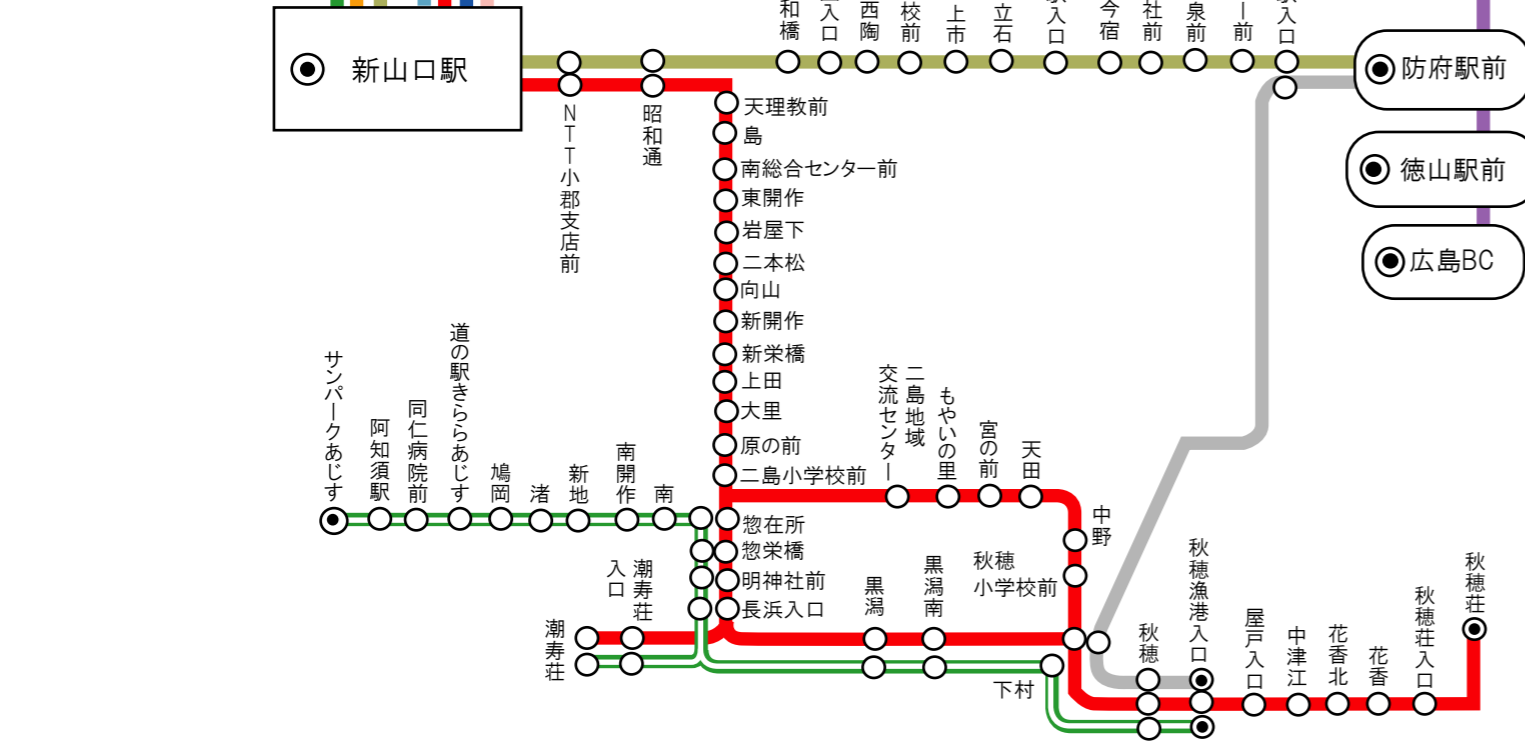

山口営業所 主要路線図

- 秋芳洞
- 随徳
- 秋吉
- 秋芳まちづくりセンター前
- 秋吉郵便局前
- 福田王
- 片山
- 御坊
- 長谷
- 上十文字
- 下十文字
- 岩崎
- 真名市
- 湯の口温泉前

● 起終点

萩・大田中央

上郷駅前
柳井田

上山手
下山手
矢足
アルク小郡店前

● 新山口駅

- ※「」の数字は、行き先を示す系統番号になります。
- 新山口駅～(大歳)～宮野車庫「102」スポーツの森前「104/109」宮野温泉「106」道の駅仁保の郷「108」
 - 新山口駅～(大歳・県庁前)～宮野車庫「132」スポーツの森前「134」宮野温泉「136」道の駅仁保の郷「138」
 - 新山口駅～(大歳)～県庁前「110」
秋穂荘～新山口駅～県庁前「111/112/113/114」
 - 新山口駅～(山手・平川)～県庁前「310/311」宮野車庫「302」
 - リハビリ病院～(平川)～(県庁前)「411」スポーツの森前「435」
 - 新山口駅～(山手・バイパス)～(県庁)～宮野車庫「562」
児童センター前～県庁「660」スポーツの森前「664」
児童センター前～(上東)～県庁前「670」スポーツの森前「674」
 - 県庁前～(山口駅)～道の駅仁保の郷「751」
道の駅仁保の郷～(山口駅・県庁前)～陸上競技場前「752」
陸上競技場前～(県庁前・大内)～道の駅仁保の郷「753」
 - 陸上競技場前～(県庁前・江良)～宮野車庫「222」
 - 湯田温泉～(西京橋・折本)～防府駅前・徳山駅前・広島(特急)
 - 県庁前～米屋町～スポーツの森前～西井開田～堀
 - 小郡第一病院前～新山口駅～(大道駅入口)～防府駅前
 - 新山口駅～秋芳洞・大田中央～萩
 - 秋穂漁港入口～防府駅前
 - 秋穂漁港入口～長浜・阿知須駅～サンパークあじす

堀
徳地インター前
才谷上
下小古祖
横野
小古祖
八坂
乙女
八坂
上八坂
八坂
交流広場
やまぐちサッカー
掛鼻
川口下
川口上
刈干
中畑
戸雲寺前
慶雲寺前
中畑
川口上
川口下
井久保橋
門前
大方
丸山
東園
八王寺
深野
石田
長野
道の駅仁保の郷

西井開田
信行寺前
東井開田
石坂
松柄
瀬戸原
大平
白石上
夏焼上
夏焼下

宮野温泉
七房団地入口
七房口
仁保地
仁保峠
仁保駅
仁保市
KDDI前

湯田温泉
湯田温泉駅入口
あいわたせ台
山口大学前
神郷
大塚
平川小学校前
小路
福良
西京高校前
薬師
権現堂橋
山口リハビリ病院
山口県鴻城高校前
小郡中学校前
小郡第一病院前
南本町

上郷駅前
柳井田

上山手
下山手
矢足
アルク小郡店前

● 新山口駅

- ※「」の数字は、行き先を示す系統番号になります。
- 新山口駅～(大歳)～宮野車庫「102」スポーツの森前「104/109」宮野温泉「106」道の駅仁保の郷「108」
 - 新山口駅～(大歳・県庁前)～宮野車庫「132」スポーツの森前「134」宮野温泉「136」道の駅仁保の郷「138」
 - 新山口駅～(大歳)～県庁前「110」
秋穂荘～新山口駅～県庁前「111/112/113/114」
 - 新山口駅～(山手・平川)～県庁前「310/311」宮野車庫「302」
 - リハビリ病院～(平川)～(県庁前)「411」スポーツの森前「435」
 - 新山口駅～(山手・バイパス)～(県庁)～宮野車庫「562」
児童センター前～県庁「660」スポーツの森前「664」
児童センター前～(上東)～県庁前「670」スポーツの森前「674」
 - 県庁前～(山口駅)～道の駅仁保の郷「751」
道の駅仁保の郷～(山口駅・県庁前)～陸上競技場前「752」
陸上競技場前～(県庁前・大内)～道の駅仁保の郷「753」
 - 陸上競技場前～(県庁前・江良)～宮野車庫「222」
 - 湯田温泉～(西京橋・折本)～防府駅前・徳山駅前・広島(特急)
 - 県庁前～米屋町～スポーツの森前～西井開田～堀
 - 小郡第一病院前～新山口駅～(大道駅入口)～防府駅前
 - 新山口駅～秋芳洞・大田中央～萩
 - 秋穂漁港入口～防府駅前
 - 秋穂漁港入口～長浜・阿知須駅～サンパークあじす

湯田温泉
湯田温泉駅入口
あいわたせ台
山口大学前
神郷
大塚
平川小学校前
小路
福良
西京高校前
薬師
権現堂橋
山口リハビリ病院
山口県鴻城高校前
小郡中学校前
小郡第一病院前
南本町

上郷駅前
柳井田

上山手
下山手
矢足
アルク小郡店前

● 新山口駅