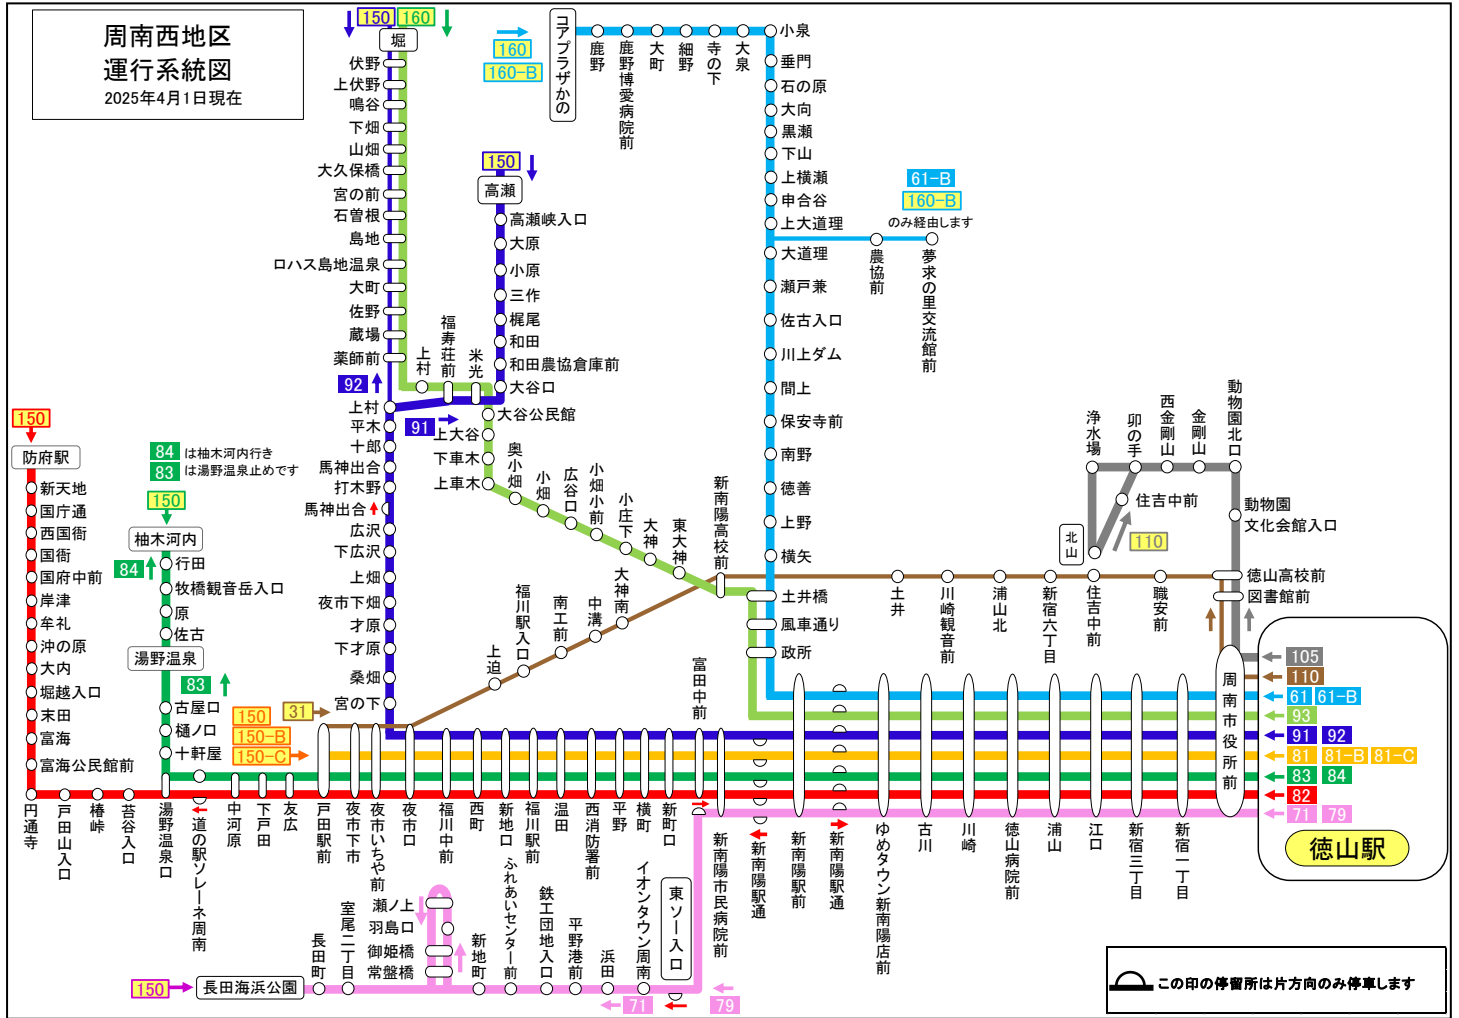

周南西地区

防長バス時刻表
2025年4月1日変更

目次	ページ
(総合版) 徳山駅前(新南陽駅)戸田駅前	2-5
(路線別) 東ソー入口・長田線	6
(路線別) 高瀬・堀線	7
(路線別) 湯野温泉・柚木河内線	8
(路線別) 防府線	9
(路線別) 鹿野線(新南陽経由)	10-11
(路線別) 須々万線	12
(路線別) 戸田駅前(バイパス)下松駅北口線 戸田駅前～イオン久米線、拾島線(商工経由)	13
(路線別) 北山線・ちよい乗り100円バス	14
高速バス	15

経路	系統番号 (徳山発)	区 間	系統番号 (徳山行)
徳山駅前～新南陽駅前～鹿野・コアプラザかの	61		160
	61-B	徳山駅前～新南陽駅前・夢求の里～鹿野・コアプラザかの	160-B
徳山駅前～新南陽駅前～長田海浜公園	71		150
	79	徳山駅前～新南陽駅前～東ソー入口	
下松駅北口～中央病院入口～ 徳山駅前～バイパス～戸田駅前	110 (戸田行)		31 (下松行)
	81	徳山駅前～新南陽駅前～戸田駅前	150
	81-B (戸田行)	イオンタウン周南久米～徳山商工～ 徳山駅前～新南陽駅前～戸田駅前	150-B (イオン行)
81-C (戸田行)	拾島～徳山商工～ 徳山駅前～新南陽駅前～戸田駅前	150-C (拾島行)	
徳山駅前～新南陽駅前～戸田駅前～防府駅前	82		150
徳山駅前～新南陽駅前～戸田駅前～湯野温泉	83		150
徳山駅前～新南陽駅前～戸田駅前～柚木河内	84		150
徳山駅前～新南陽駅前～夜市口～高瀬	91		150
徳山駅前～新南陽駅前～夜市口～堀	92		150
徳山駅前～新南陽駅前～大谷～堀	93		160
徳山駅前～新南陽駅前～北山	105		110

(総合版)徳山駅前～新南陽駅前～戸田駅前

平日

12/29～1/3は日祝日として運行します。

主な停留所のみ記載しております。

Table with 24 columns (system numbers 79, 82, 91, 71, 81-B, 61, 82, 84, 61, 91, 71, 83, 61-B, 82, 83, 71, 81, 61-B, 84, 91, 82, 71, 61-B, 92, 61-B, 83) and 28 rows (stations including 徳山駅前②, 周南市役所前②, 新宿一丁目, 新宿三丁目, 江口, 浦山, 徳山病院前, 川崎, 古川, ゆめタウン新南陽店前, 新南陽駅前, 新南陽駅通, 新南陽市民病院前, 富田中前, 新町口, 横町, 平野, 西消防署前, 温田, 福川駅前, 新地口, 福川中前, 夜市口, 戸田駅前, 終着時刻).

2

Table with 24 columns (system numbers 81-C, 71, 82, 83, 61-B, 91, 84, 61-B, 71, 83, 93, 82, 61-B, 83, 91, 82, 61-B, 71, 93, 84, 61, 83, 82, 61, 83) and 28 rows (stations including 徳山駅前②, 周南市役所前②, 新宿一丁目, 新宿三丁目, 江口, 浦山, 徳山病院前, 川崎, 古川, ゆめタウン新南陽店前, 新南陽駅前, 新南陽駅通, 新南陽市民病院前, 富田中前, 新町口, 横町, 平野, 西消防署前, 温田, 福川駅前, 新地口, 福川中前, 夜市口, 戸田駅前, 終着時刻).