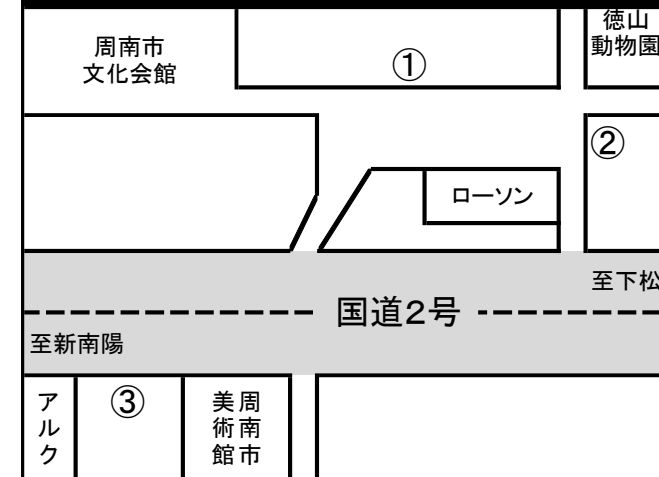

動物園文化会館入口 バス 停

防長交通が運行する全ての一般路線 および高速バス広島線で

ICOCA®が使えます！

～ご利用可能なICカード～

～ご利用方法～

乗 乗車時は、乗車口付近に設置している
青色のICカードリーダーにタッチ！

チャージを
する際は
乗務員に
お申し出
ください。

降 降車時は、運賃箱に設置している
黄色のICカードリーダーにタッチ！