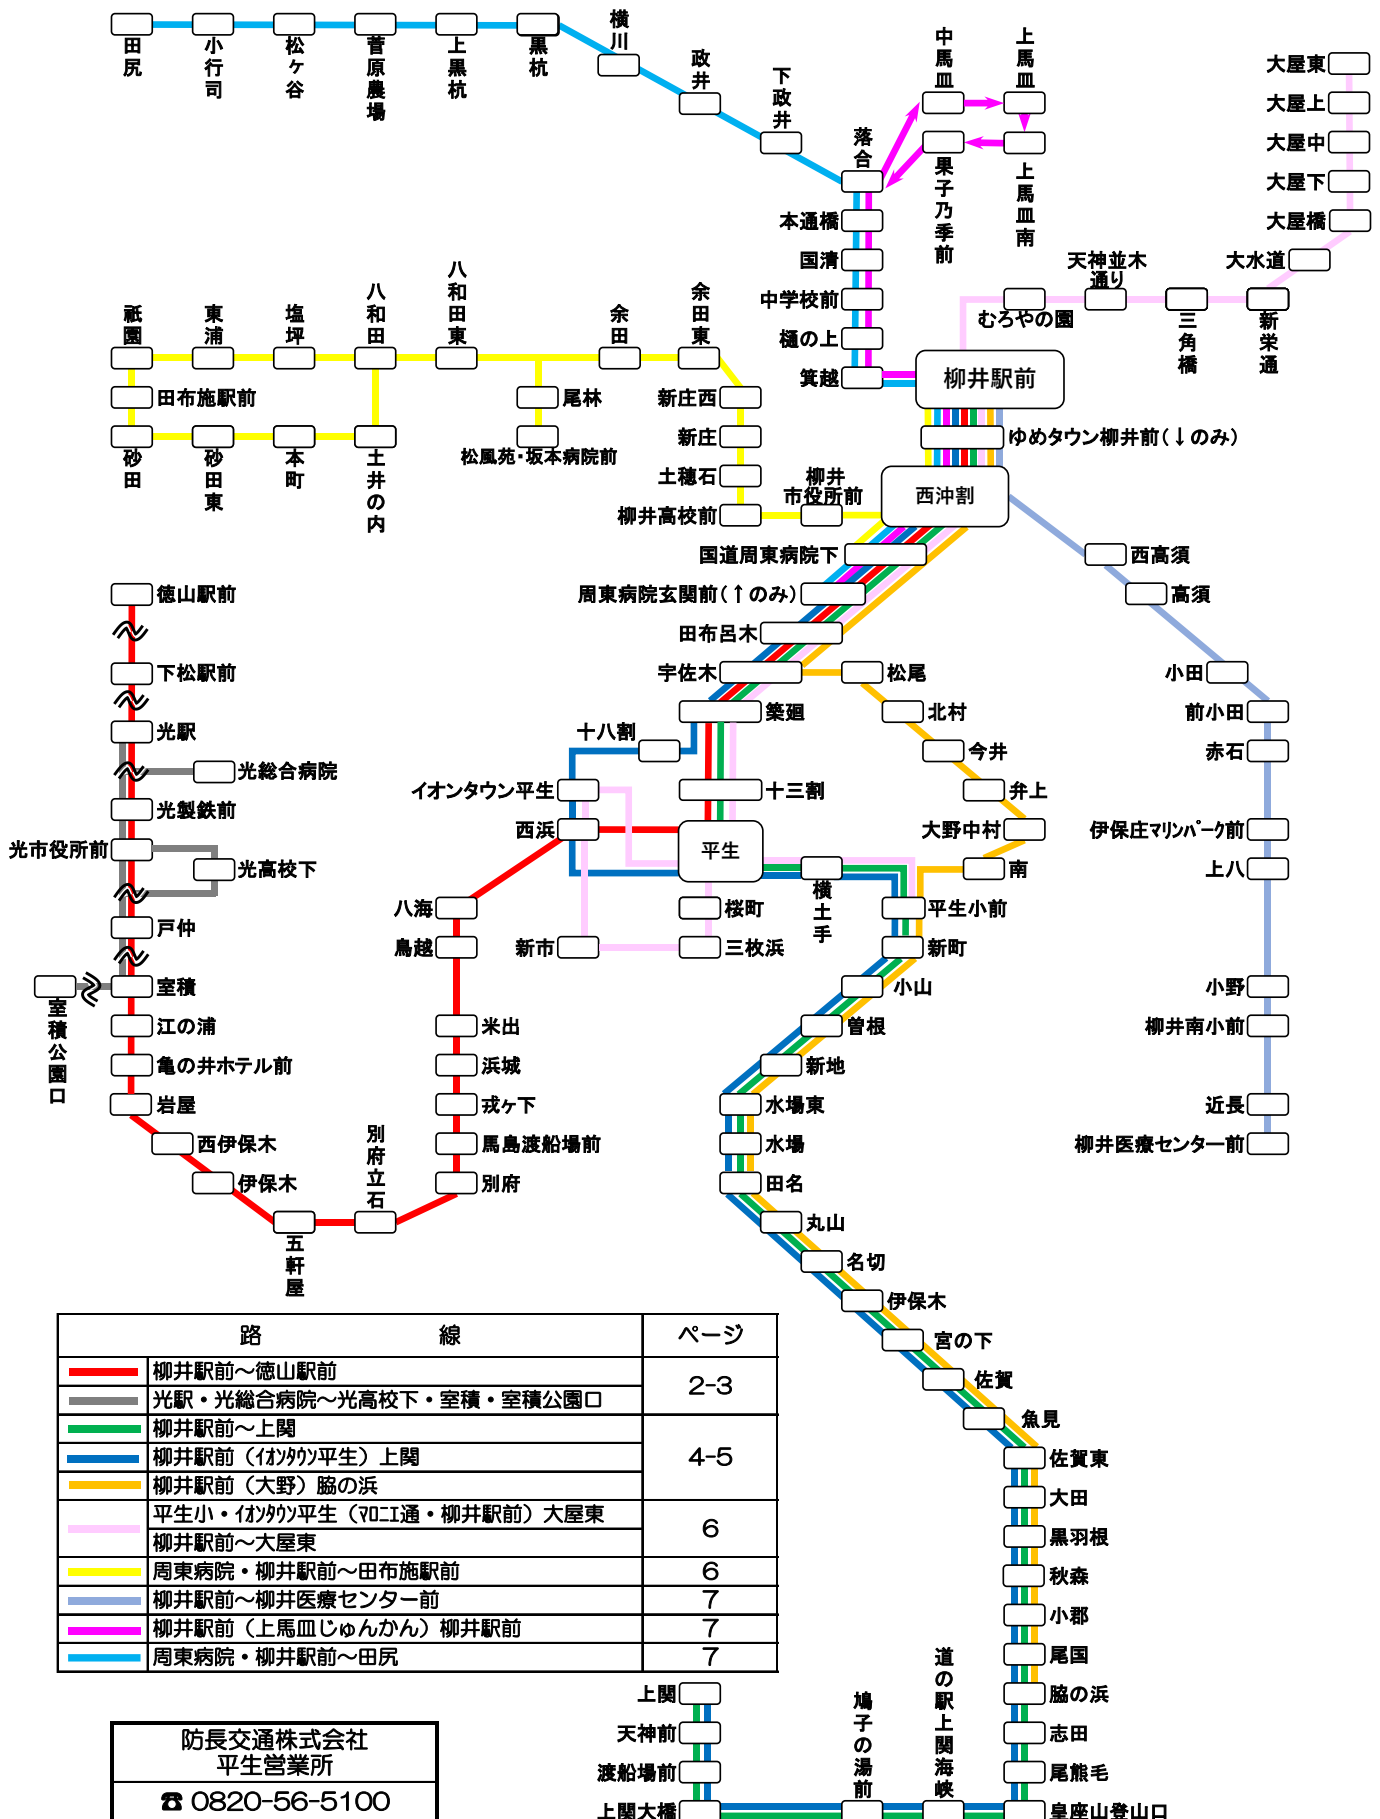

防長バス時刻表

2025年4月1日変更

柳井・平生・上関・田布施・光地区

路線図

防長交通株式会社
平生営業所
☎ 0820-56-5100

柳井～平生～室積～光～下松～徳山 2025年4月1日変更

土日祝日 及び12/29～1/3運行

主な停留所のみ記載しております。

運行記号	徳山駅	徳山駅	光駅	徳山駅	光駅	徳山駅	光駅	徳山駅	徳山駅	光駅	光駅	徳山駅	光駅	徳山駅	光駅
柳井駅①	6:05	7:10		8:05		10:50		12:10	13:35			16:00		17:22	
ゆめタウン柳井	6:09	7:14		8:09		10:54		12:14	13:39			16:04		17:26	
西沖割②	6:10	7:15		8:10		10:55		12:15	13:40			16:05		17:27	
国道周東病院下	6:12	7:17		8:12		10:57		12:17	13:42			16:07		17:29	
宇佐木	6:13	7:18		8:13		10:58		12:18	13:43			16:08		17:30	
十三割	6:17	7:22		8:17		11:02		12:22	13:47			16:12		17:34	
平生②	6:18	7:23		8:18		11:03		12:23	13:48			16:13		17:35	
西浜②	6:19	7:24		8:19		11:04		12:24	13:49			16:14		17:36	
米出	6:23	7:28		8:23		11:08		12:28	13:53			16:18		17:40	
別府	6:27	7:32		8:27		11:12		12:32	13:57			16:22		17:44	
五軒屋	6:31	7:36		8:31		11:16		12:36	14:01			16:26		17:48	
西伊保木	6:34	7:39		8:34		11:19		12:39	14:04			16:29		17:51	
亀の井ホテル前	6:37	7:42		8:37		11:22		12:42	14:07			16:32		17:54	
室積公園口	↓	↓	8:09	↓	10:10	↓	11:40	↓	↓	14:42	15:59	↓	17:07	↓	18:15
室積	6:39	7:44	8:12	8:39	10:13	11:24	11:43	12:44	14:09	14:45	16:02	16:34	17:10	17:56	18:18
戸仲	6:44	7:49	8:17	8:44	10:18	11:29	11:48	12:49	14:14	14:50	16:07	16:39	17:15	18:01	18:23
光市役所前	6:48	7:53	8:21	8:48	10:22	11:33	11:52	12:53	14:18	14:54	16:11	16:43	17:19	18:05	18:27
光製鉄前	6:50	7:55	8:23	8:50	10:24	11:35	11:54	12:55	14:20	14:56	16:13	16:45	17:21	18:07	18:29
光駅(構内)	6:57	8:02	8:30	8:57	10:31	11:42	12:01	13:02	14:27	15:03	16:20	16:52	17:28	18:14	18:36
国道光駅前	6:58	8:03		8:58		11:43		13:03	14:28			16:53		18:15	
豊井東	7:05	8:10		9:05		11:50		13:10	14:35			17:00		18:22	
下松駅	7:12	8:17		9:12		11:55		13:15	14:40			17:05		18:27	
下松健康パーク前	7:17	8:22		9:17		12:00		13:20	14:45			17:10		18:32	
ポートレース場入口	7:19	8:24		9:19		12:02		13:22	14:47			17:12		18:34	
櫛ヶ浜駅	7:23	8:28		9:23		12:06		13:26	14:51			17:16		18:38	
防長交通本社	7:28	8:33		9:28		12:11		13:31	14:56			17:21		18:43	
徳山駅	7:34	8:39		9:34		12:17		13:37	15:02			17:27		18:49	