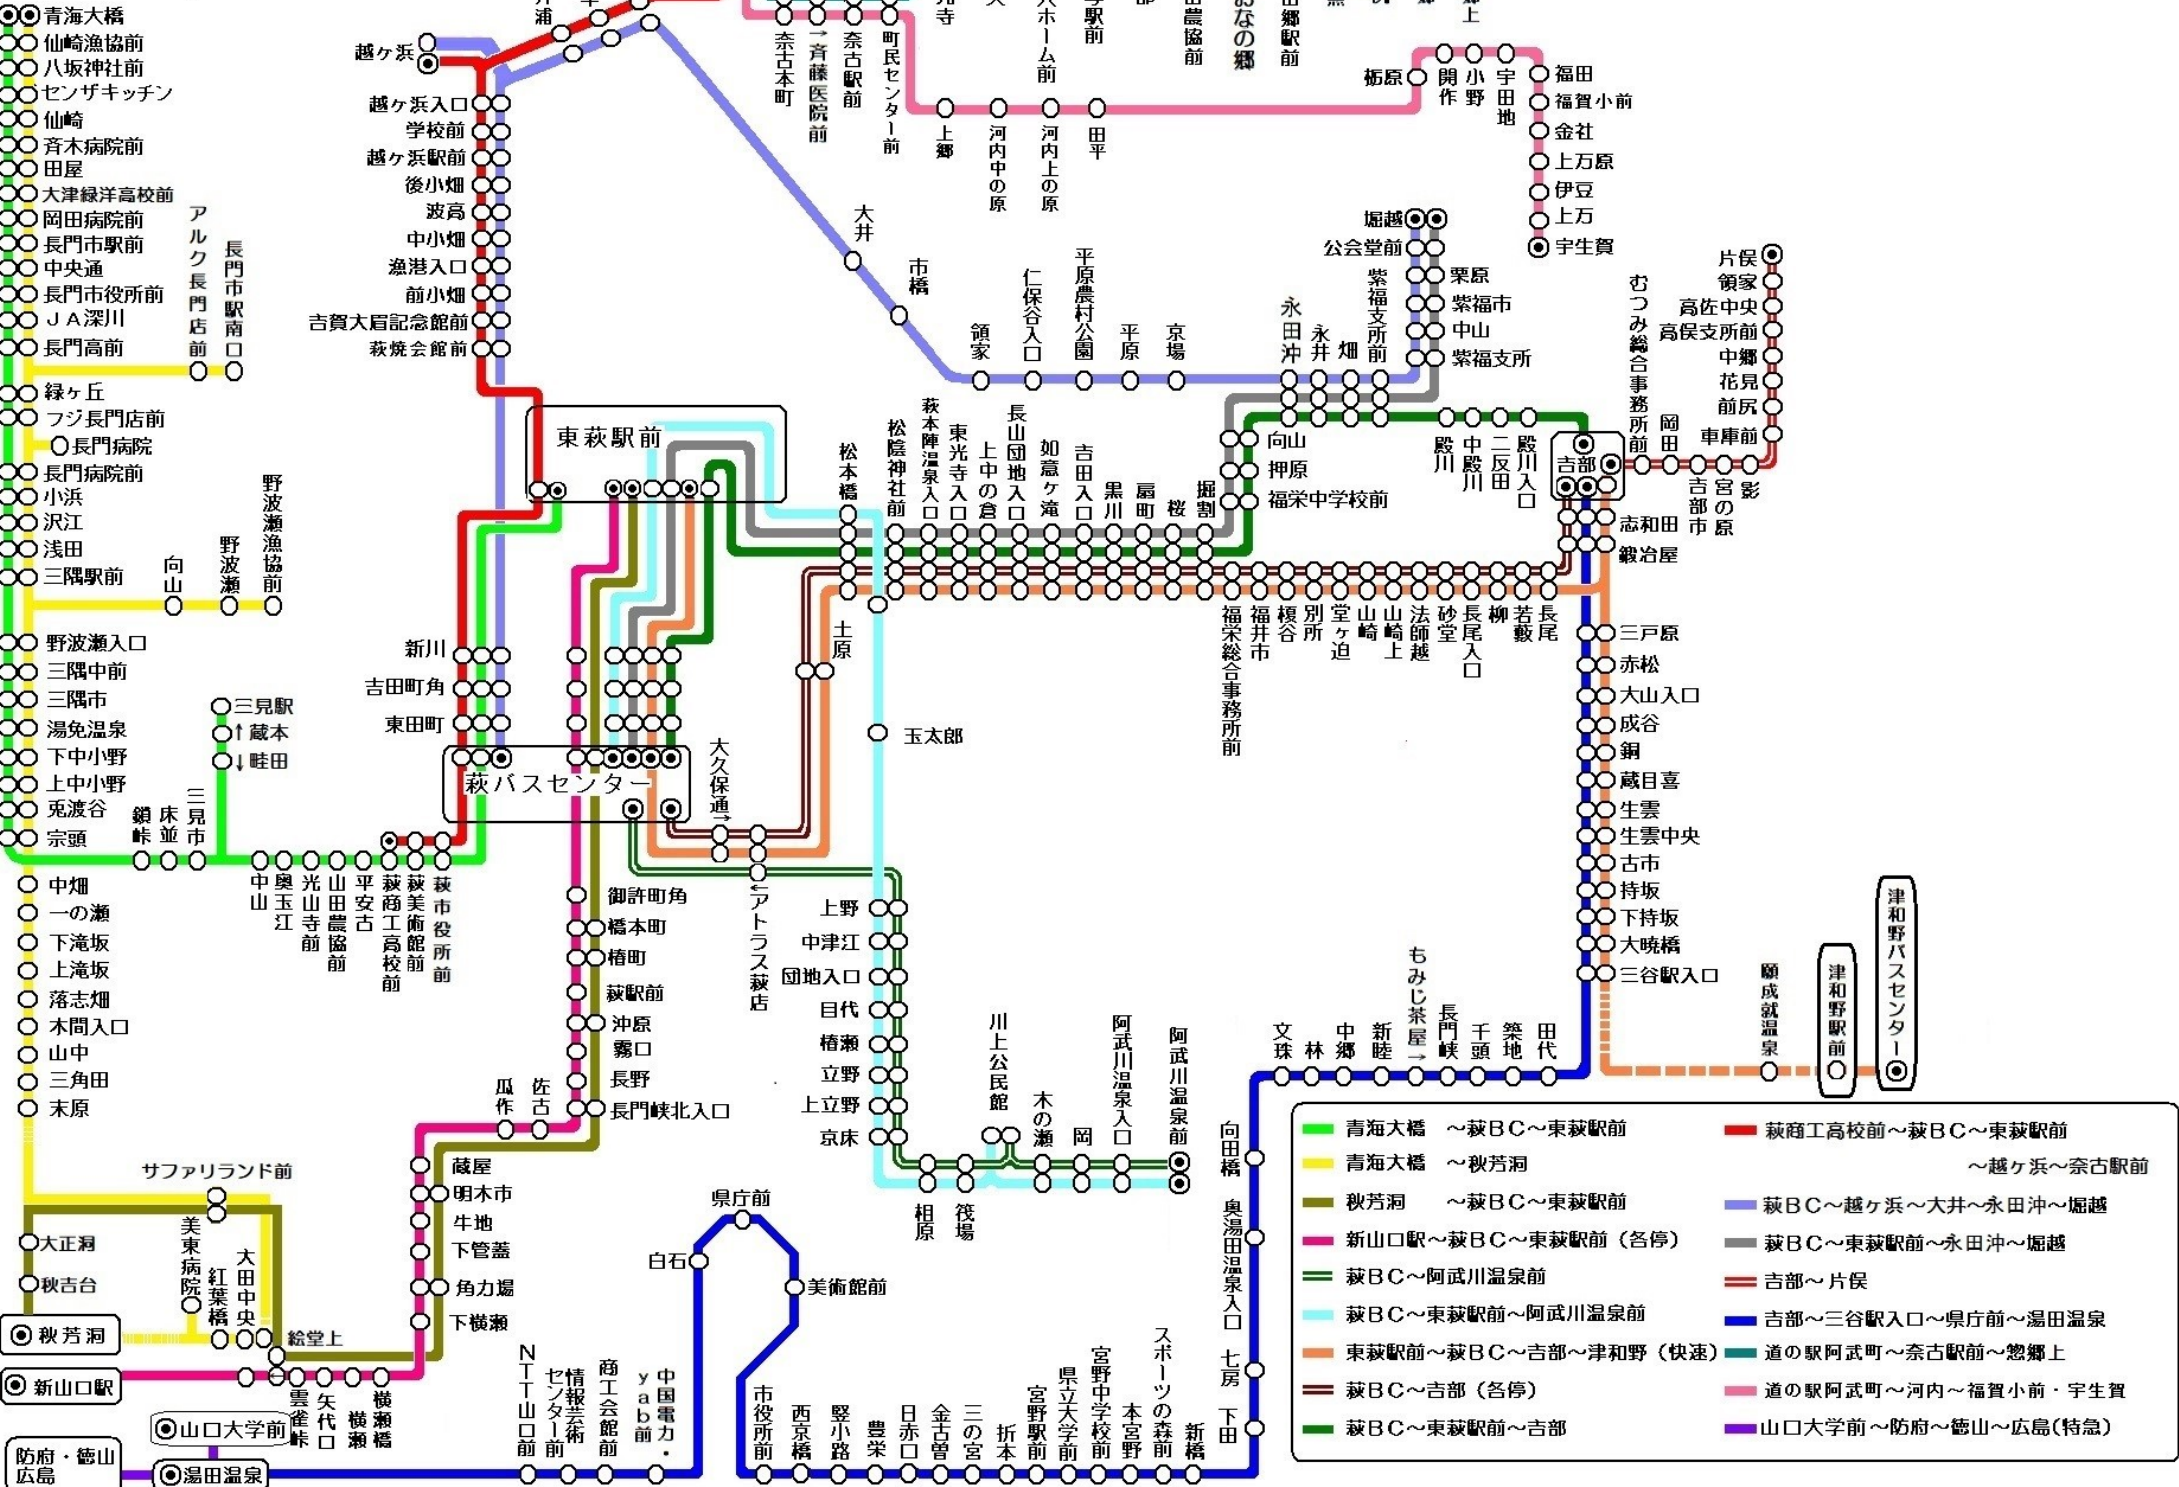

萩営業所 主要路線図

- ◎ 起終点
- ◎◎ 青海大橋
- 仙崎漁協前
- 八坂神社前
- センザキッチン
- 仙崎
- 齊木病院前
- 田屋
- 大津緑洋高校前
- 岡田病院前
- 長門市駅前
- 中央通
- 長門市役所前
- J A 深川
- 長門高前

- アルク長門店前
- 長門市駅南口
- 緑ヶ丘
- フジ長門店前
- 長門病院
- 長門病院前
- 小浜
- 沢江
- 浅田
- 三隅駅前
- 向山
- 野波瀬漁協前
- 野波瀬
- 野波瀬入口
- 三隅中前
- 三隅市
- 湯免温泉
- 下中小野
- 上中小野
- 兔渡谷
- 宗頭
- 鎖峠
- 床並
- 三見市
- 三見駅
- 蔵本
- 畦田
- 中畑
- 一の瀬
- 下滝坂
- 上滝坂
- 落志畑
- 木間入口
- 山中
- 三角田
- 末原

- サファリランド前
- 大正洞
- 秋吉台
- 美東病院
- 紅葉橋
- 大田中央
- 絵堂上
- 雲雀峠
- 矢代口
- 横瀬橋
- 横瀬
- 蔵屋
- 明木市
- 牛地
- 下管蓋
- 角力場
- 下横瀬
- 白石
- 美術館前
- 市役所前
- 西京橋
- 堅小路
- 豊栄
- 日赤
- 金古管
- 三の宮
- 折本
- 宮野駅前
- 県立大学前
- 本宮野
- 又スポーツの森前
- 新橋

- ◎ 秋芳洞
- ◎ 新山口駅
- ◎ 山口大学前
- ◎ 防府・徳山・広島
- ◎ 湯田温泉
- 中国電力 yab前
- 情報芸術センター前
- NTT山口前
- 泉庁前
- 萩バスセンター
- 萩市役所前
- 萩美術協前
- 萩商工高校前
- 平安古
- 山田農協前
- 光山寺前
- 奥玉江
- 中山
- 御許町角
- 橋本町
- 椿町
- 萩駅前
- 沖原
- 霧ノ
- 長野
- 長門峡北入口
- 瓜作
- 佐古
- 上野
- 中津江
- 団地入口
- 目代
- 椿瀬
- 立野
- 上立野
- 京床
- 相原
- 筏場
- 川上公民館
- 木の瀬
- 岡
- 阿武川温泉入口
- 阿武川温泉前
- 向田橋
- 奥湯田温泉入口
- 七房
- 下田

- 青海大橋 ~萩BC~東萩駅前
- 萩商工高校前~萩BC~東萩駅前 ~越ヶ浜~奈古駅前
- 青海大橋 ~萩芳河
- 萩芳河 ~萩BC~東萩駅前
- 新山口駅~萩BC~東萩駅前(各停)
- 萩BC~阿武川温泉前
- 萩BC~東萩駅前~阿武川温泉前
- 東萩駅前~萩BC~吉部~津和野(快速)
- 萩BC~吉部(各停)
- 萩BC~東萩駅前~吉部
- 萩BC~越ヶ浜~大井~永田沖~堀越
- 萩BC~東萩駅前~永田沖~堀越
- 吉部~片保
- 吉部~三谷駅入口~県庁前~湯田温泉
- 道の駅阿武町~奈古駅前~惣郷上
- 道の駅阿武町~河内~福賀小前・宇生賀
- 山口大学前~防府~徳山~広島(特急)