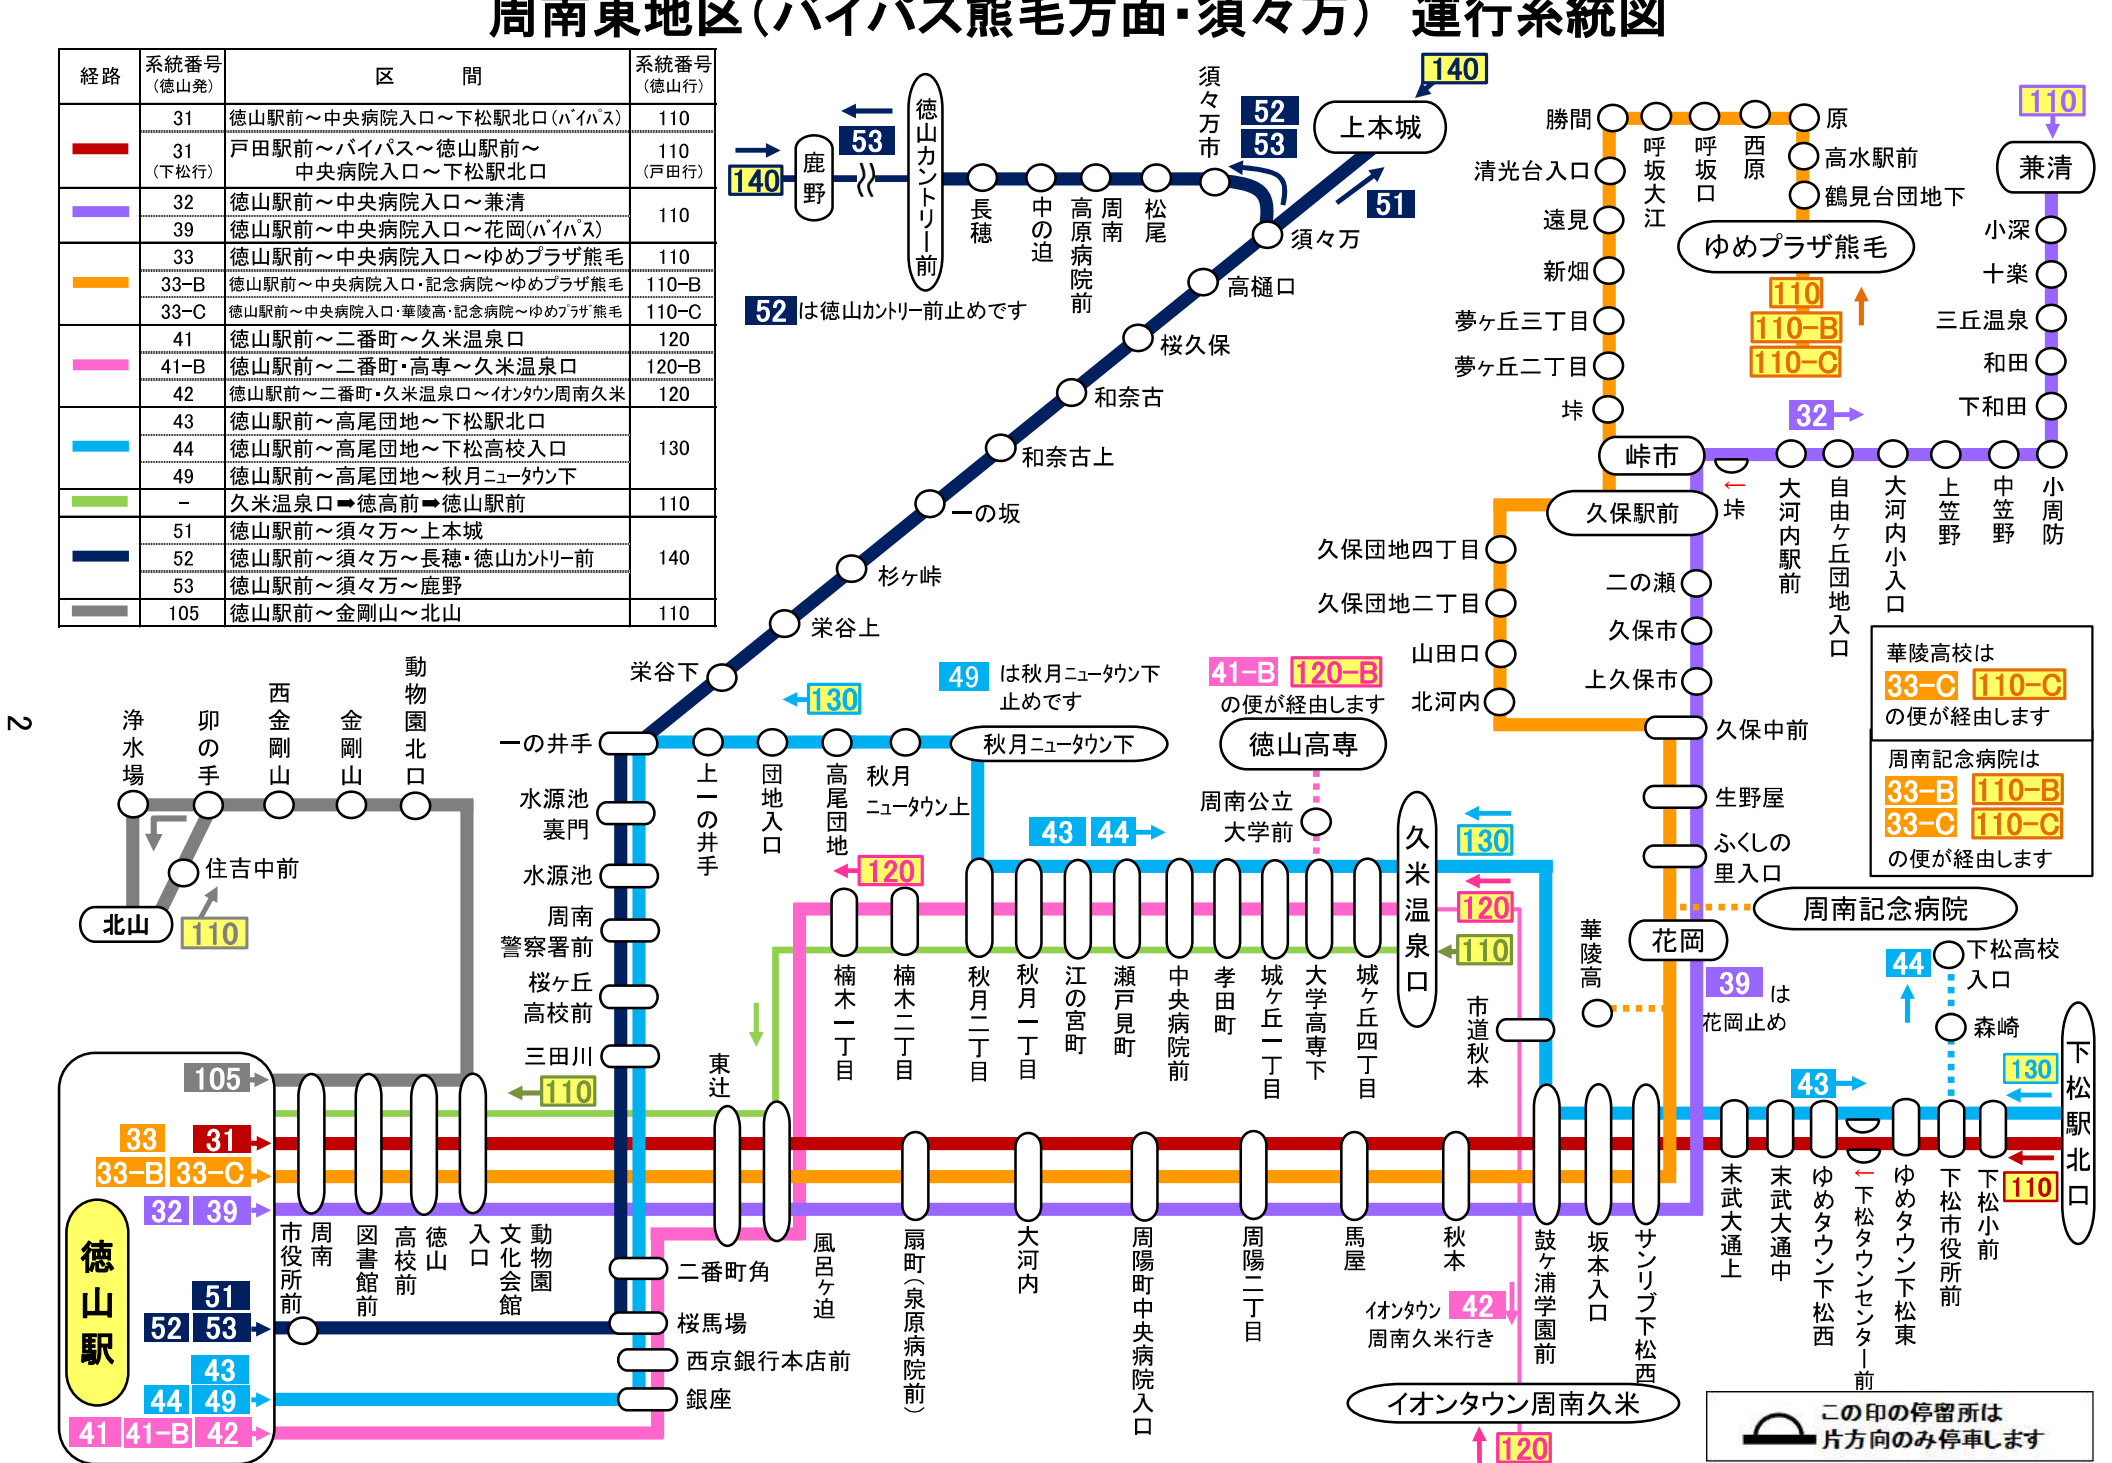

周南東地区(バイパス熊毛方面・須々万) 運行系統図

経路	系統番号 (徳山発)	区 間	系統番号 (徳山行)	
—	31	徳山駅前～中央病院入口～下松駅北口(バイパス)	110	
	31 (下松行)	戸田駅前～バイパス～徳山駅前～ 中央病院入口～下松駅北口	110 (戸田行)	
—	32	徳山駅前～中央病院入口～兼清	110	
	39	徳山駅前～中央病院入口～花岡(バイパス)		
—	33	徳山駅前～中央病院入口～ゆめプラザ熊毛	110	
	33-B	徳山駅前～中央病院入口・記念病院～ゆめプラザ熊毛		110-B
	33-C	徳山駅前～中央病院入口・華陵高・記念病院～ゆめプラザ熊毛		110-C
—	41	徳山駅前～二番町～久米温泉口	120	
	41-B	徳山駅前～二番町・高専～久米温泉口	120-B	
—	42	徳山駅前～二番町・久米温泉口～イオンタウン周南久米	120	
	43	徳山駅前～高尾団地～下松駅北口		
—	44	徳山駅前～高尾団地～下松高校入口	130	
	49	徳山駅前～高尾団地～秋月ニュータウン下		
	-	久米温泉口→徳高前→徳山駅前		110
—	51	徳山駅前～須々万～上本城	140	
	52	徳山駅前～須々万～長穂・徳山カントリー前		
—	53	徳山駅前～須々万～鹿野	110	
	105	徳山駅前～金剛山～北山		

52 は徳山カントリー前止めです

49 は秋月ニュータウン下止めです

41-B 120-B の便が経由します
徳山高専

華陵高校は
33-C 110-C の便が経由します

周南記念病院は
33-B 110-B
33-C 110-C の便が経由します

この印の停留所は片方向のみ停車します

周南東地区(中央線・櫛ヶ浜・緑ヶ丘) 運行系統図

経路	系統番号 (徳山発)	区 間	系統番号 (徳山行)
	1	緑ヶ丘じゆんかん(商工先回り)	1
	2	緑ヶ丘じゆんかん(八幡先回り)	2
	3	徳山駅前～徳山商工～久米温泉口	2
	4	徳山駅前～桜木～徳山高専	1
	5	徳山駅前→徳山商工→球場前→徳山高専	-
	6(下松発)	下松駅前→櫛ヶ浜駅→徳山高専	-
	11	徳山駅前～末武～下松駅北口(中央線)	100
	12	徳山駅前～末武～岩国駅前	100
	13	徳山駅前～末武～東陽小(久保団地)	
	19	徳山駅前～末武～花岡	
	150-B (イオン行)	戸田駅前～新南陽駅前～徳山駅前～徳山商工～イオンタウン周南久米	81-B (戸田行)
	150-C (給島行)	戸田駅前～新南陽駅前～徳山駅前～徳山商工～給島	81-C (戸田行)
		徳山駅前～徳山商工～給島	80
	21	徳山駅前～櫛ヶ浜駅～柳井駅前	100
	22	徳山駅前～櫛ヶ浜駅～給島	100

この印の停留所は片方向のみ停車します

3