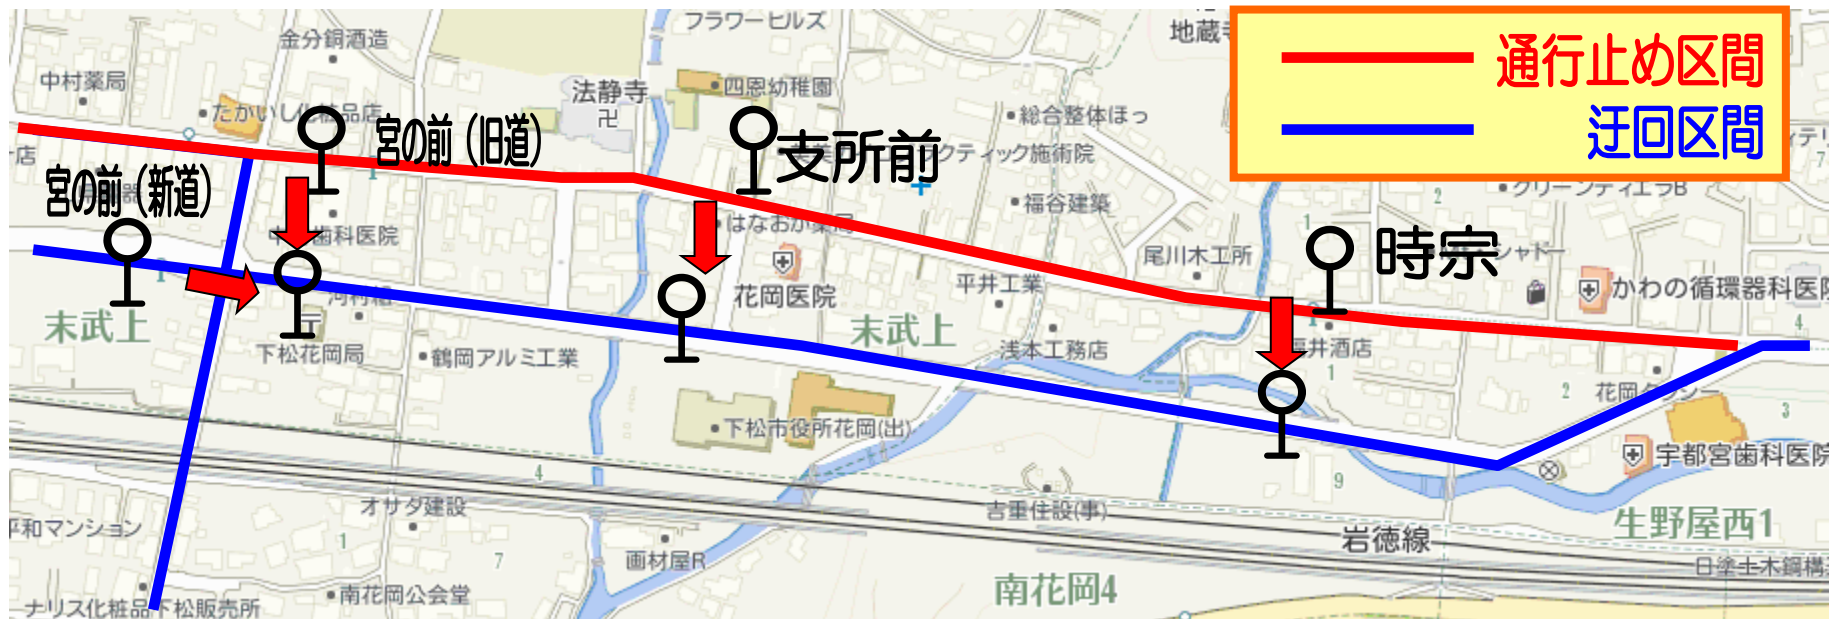

バス停移動のお知らせ

「福德稻荷社稲穂祭」開催に伴い、宮の前から時宗間の交通規制により、下図のように当バス停を移動し、迂回運行いたします。皆様には大変ご迷惑をお掛けいたしますが、ご協力お願いいたします。

・日時：令和6年11月3日（日・祝）終日

防長交通(株)周南営業所 電話 0833-43-2200