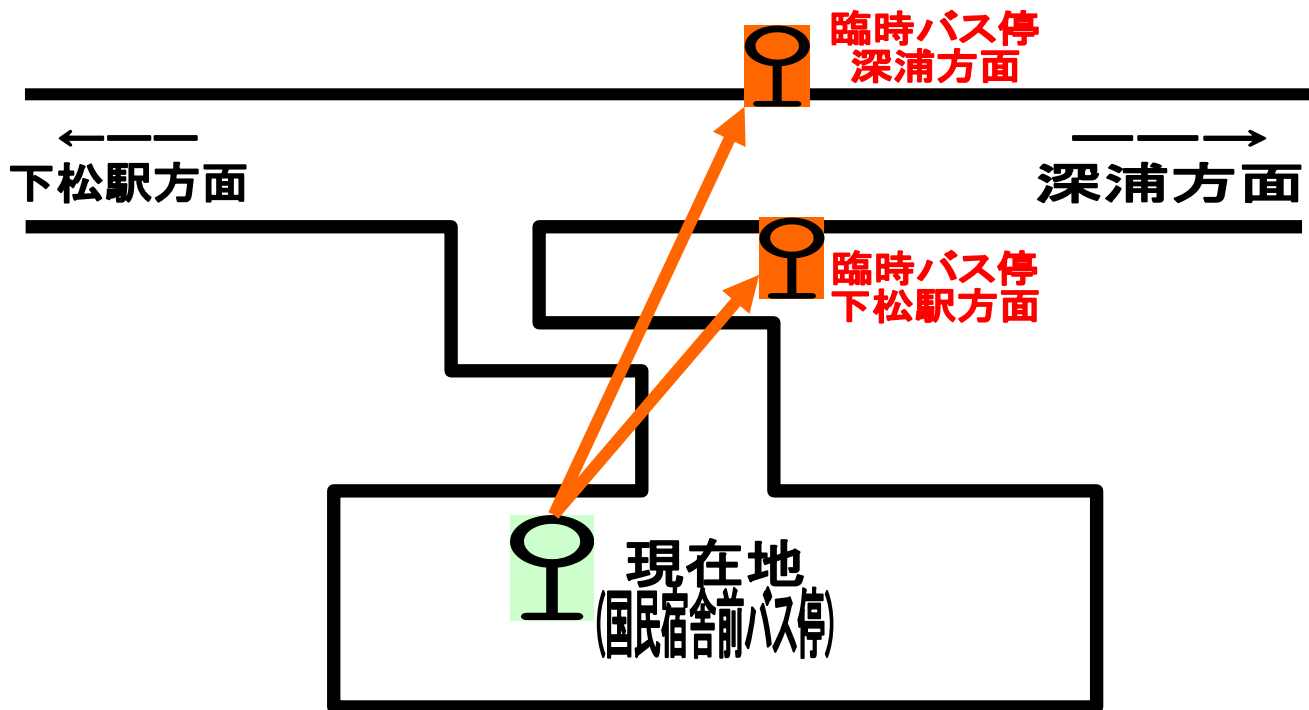

令和6年10月6日（日）  
国民宿舎前 始発から16:40まで  
**バス停移動**

10月6日(日)笠戸島まつり開催に伴い、下記の通りバス停を移動致します。

防長交通(株)周南営業所

TEL0833-43-2200