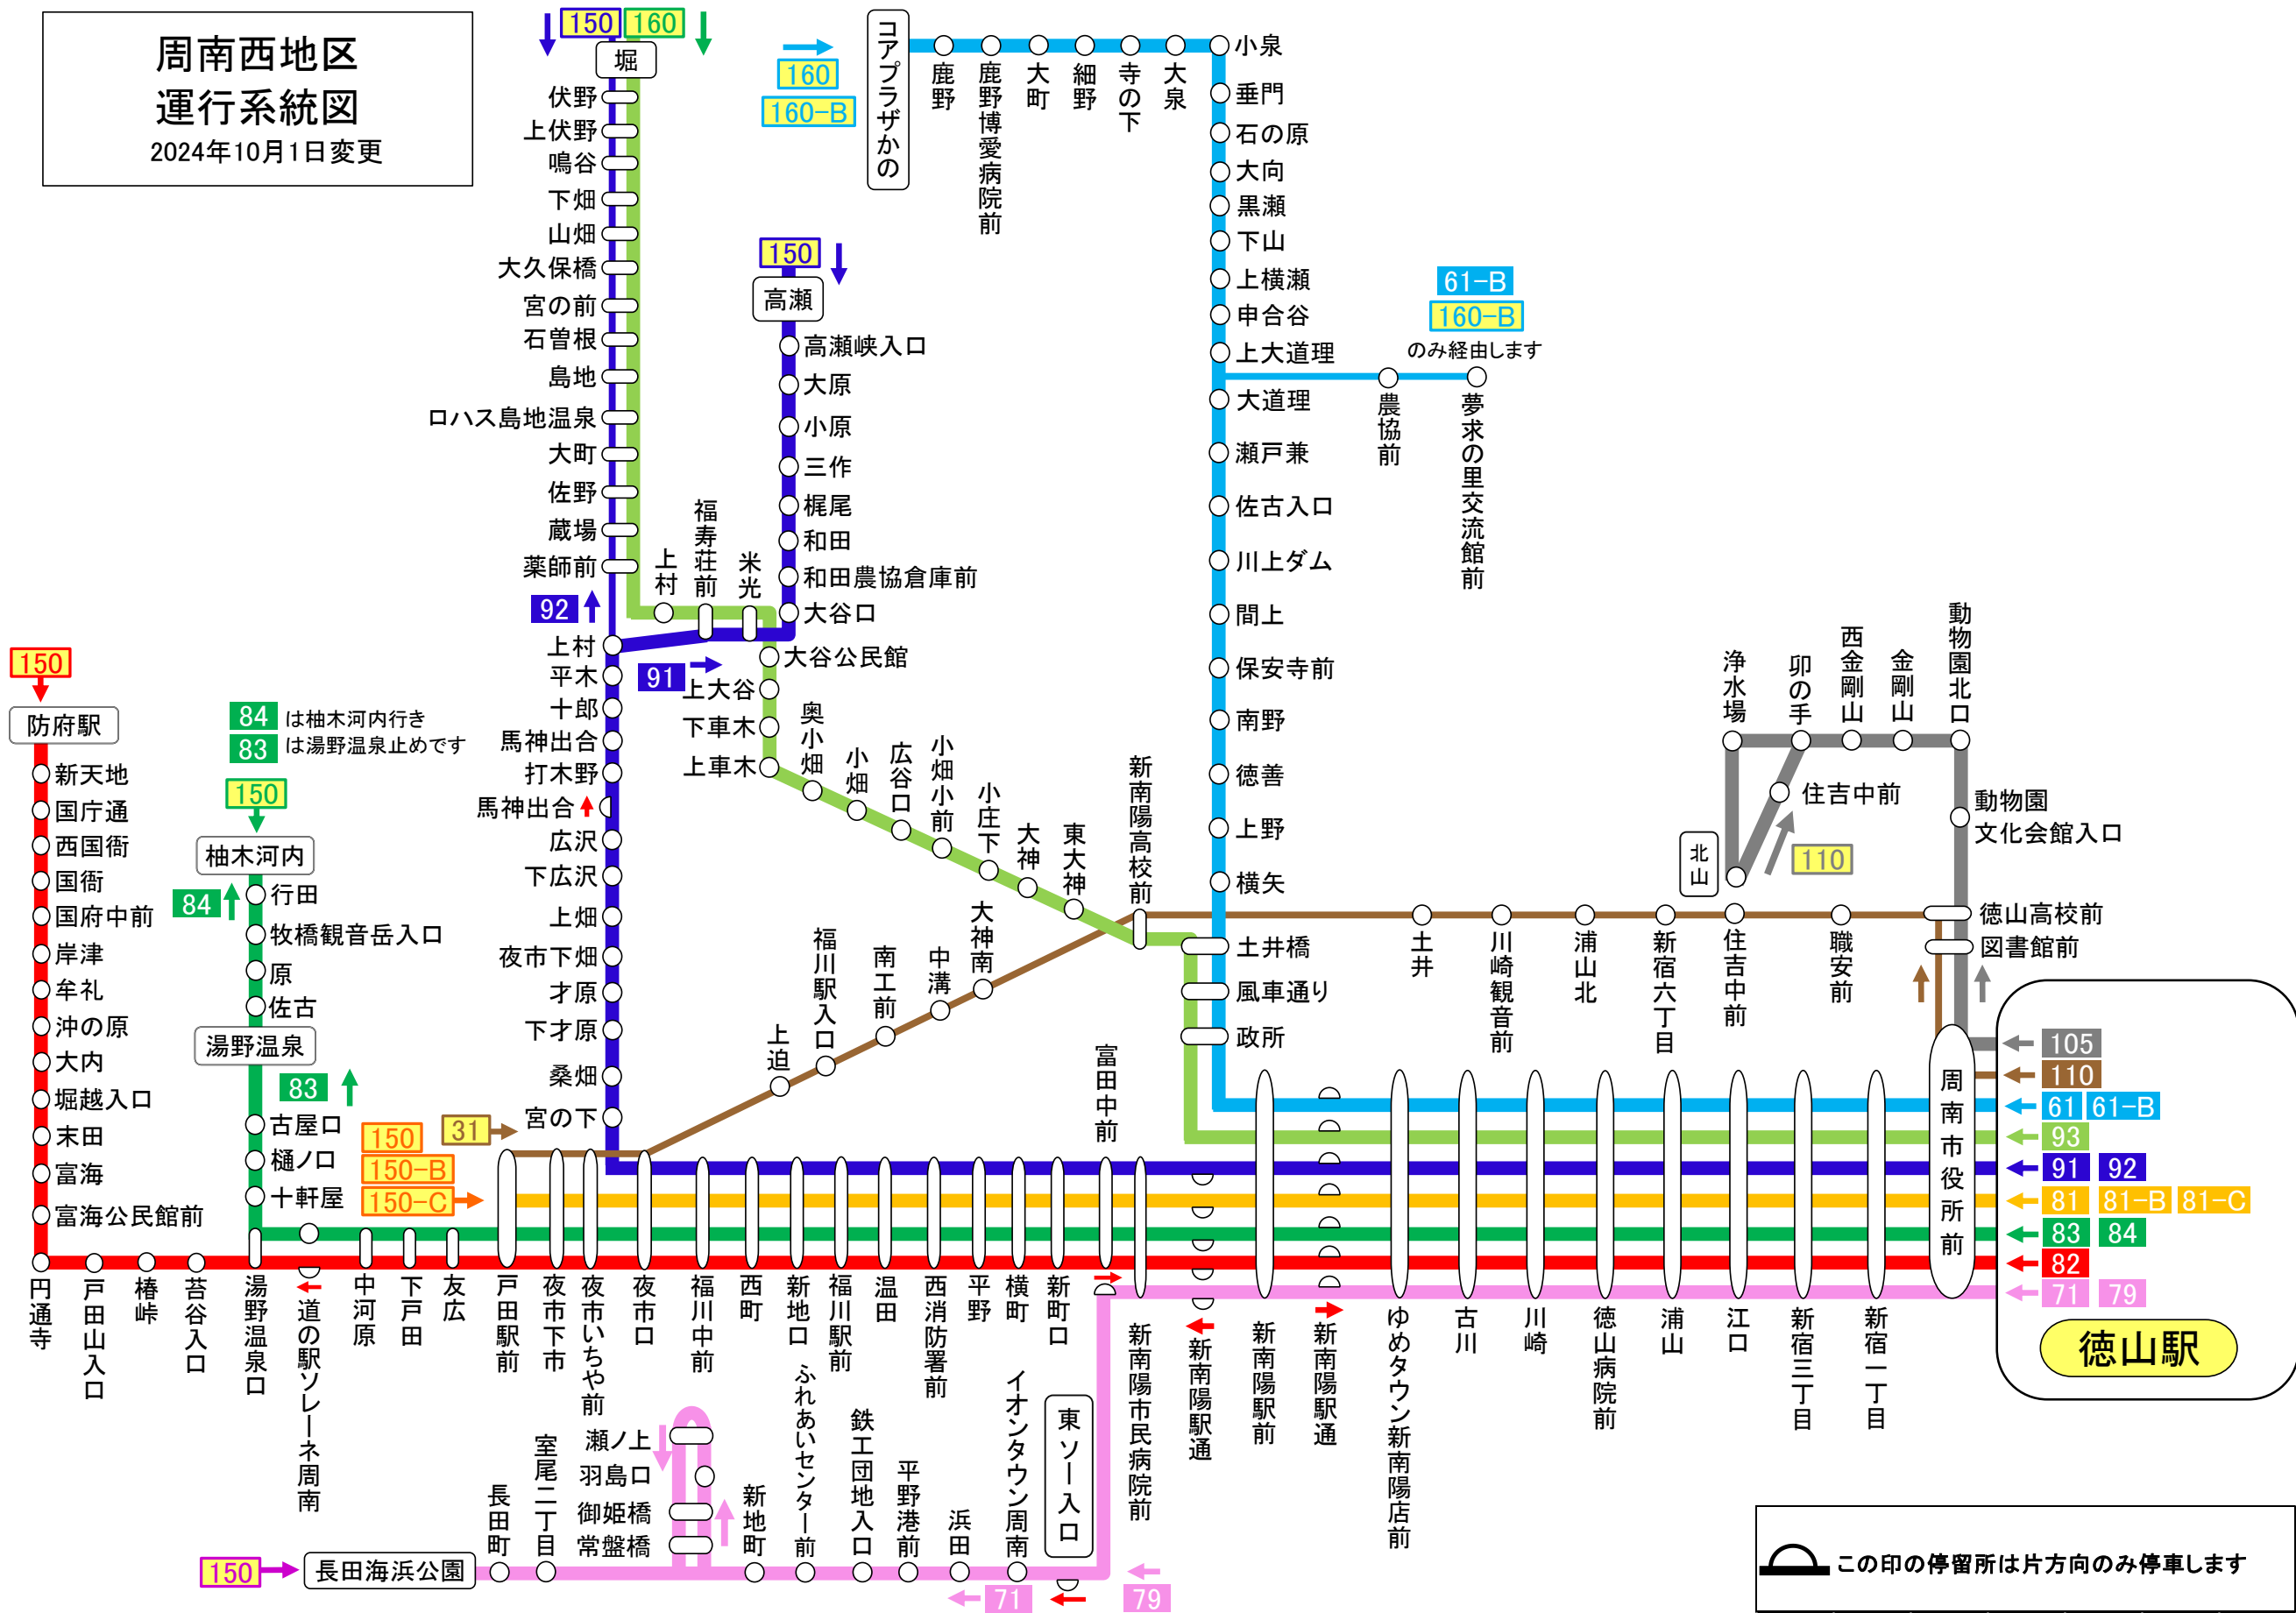

# 周南西地区 運行系統図

2024年10月1日変更

← 105
← 110
← 61   61-B
← 93
← 91   92
← 81   81-B   81-C
← 83   84
← 82
← 71   79

徳山駅

この印の停留所は片方向のみ停車します