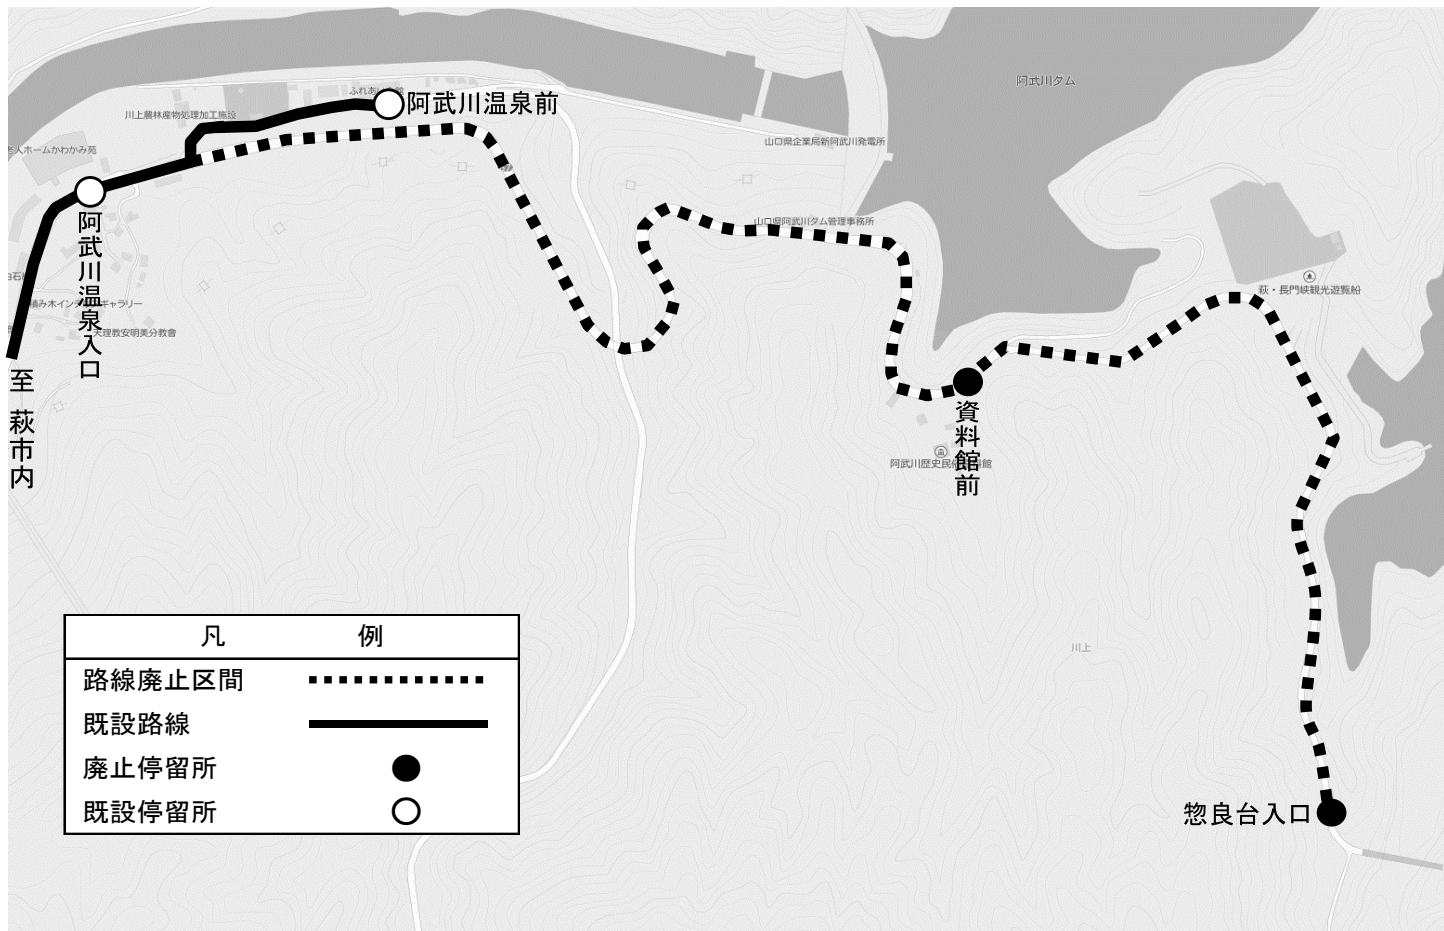

# バス路線の一部区間廃止のお知らせ

いつも防長バスをご利用いただき誠にありがとうございます。

弊社では慢性的な運転手不足や高齢化に加えて、2024年問題も影響し、現状のバス路線を将来に亘って維持していくことは極めて困難な状況にあり、路線の整理・縮小が喫緊の課題となっています。

こうした中で、令和6年9月30日（月）をもちまして、萩バスセンター～惣良台入口線の一部区間（阿武川温泉～惣良台入口間）のバス運行を取り止めることとなりました。

お客様には大変ご不便・ご迷惑をおかけいたしますが、何卒事情ご賢察のうえ、ご理解を賜りますようお願い申し上げます。

※萩バスセンター～阿武川温泉前間は、引き続き運行いたします