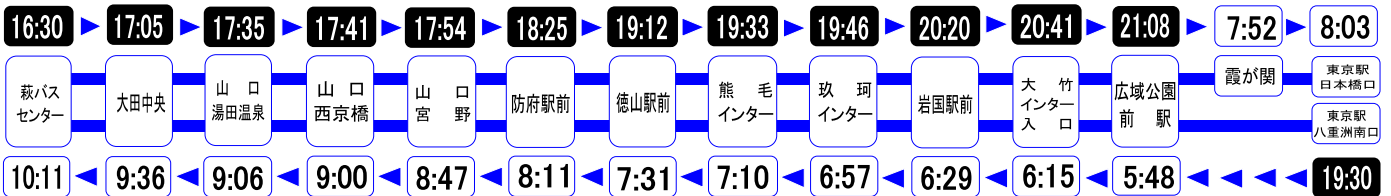

運行日			スーパー はぎ号	※	スーパー はぎ号			スーパー はぎ号		スーパー はぎ号	スーパー はぎ号	※	スーパー はぎ号		
新山口駅	6:25	8:10	10:15	10:27	10:50	11:55	12:50	13:57	15:20	15:27	16:50	16:55	17:42	17:50	19:27
小郡第一病院	6:28	8:13	↓	10:30	↓	11:58	↓	14:00	↓	15:30	↓	16:58	17:45	↓	19:30
新町	6:32	8:17	(	10:34	↓	12:02	↓	14:04	(	15:34	↓	17:02	17:49	↓	19:34
湯の口	6:43	8:28	J	10:45	↓	12:13	↓	14:15	J	15:45	↓	17:13	18:00	↓	19:45
長田	6:47	8:32	R	10:49	↓	12:17	↓	14:19	R	15:49	↓	17:17	18:04	↓	19:49
綾木	6:51	8:36	バス	10:53	↓	12:21	↓	14:23	バス	15:53	↓	17:21	18:08	↓	19:53
大田中央	6:57	8:42	運行	10:59	↓	12:27	↓	14:29	運行	15:59	↓	17:27	18:14	↓	19:59
絵堂下	7:08	8:53	(	11:10	↓	12:38	↓	14:40	(	16:10	↓	17:38	18:25	↓	20:10
明木市	7:27	9:12	↓	11:29	↓	12:57	↓	14:59	↓	16:29	↓	17:57	18:44	↓	20:29
長門峡北入口	7:33	9:18	)	11:35	↓	13:03	↓	15:05	)	16:35	↓	18:03	18:50	↓	20:35
萩駅	7:43	9:28	↓	11:45	↓	13:13	↓	15:15	↓	16:45	↓	18:13	19:00	↓	20:45
萩明倫センター	↓	↓	11:15	↓	11:50	↓	13:50	↓	16:20	↓	17:50	↓	↓	18:50	↓
萩バスセンター	7:47	9:32	11:20	11:49	11:55	13:17	13:55	15:19	16:25	16:49	17:55	18:17	19:04	18:55	20:49
東萩駅	7:53	9:38	11:25	11:55	12:00	13:23	14:00	15:25	16:30	16:55	18:00	18:23	19:10	19:00	20:55

※印は平日と土曜日運行(ただし12/29~1/3の間は運休)

スーパーはぎ号 特別割引運賃(期間限定)
大人 1,600円 小児 800円

*東萩駅~萩・明倫センター間のみのご利用はできません。(スーパーはぎ号)
*障がい者運賃は、大人1,050円 小児530円です。

夜行高速バス

ご予約は高速バス予約センター ☎0834-32-7733
受付時間【9:00~13:00/14:00~18:00 年中無休】

東京行 萩エクスプレス

萩バスセンター発 11,500円~16,500円(シーズン、曜日により変動します)
※小児運賃、身体障がい者及び知的障がい者運賃は7,750円

東京発