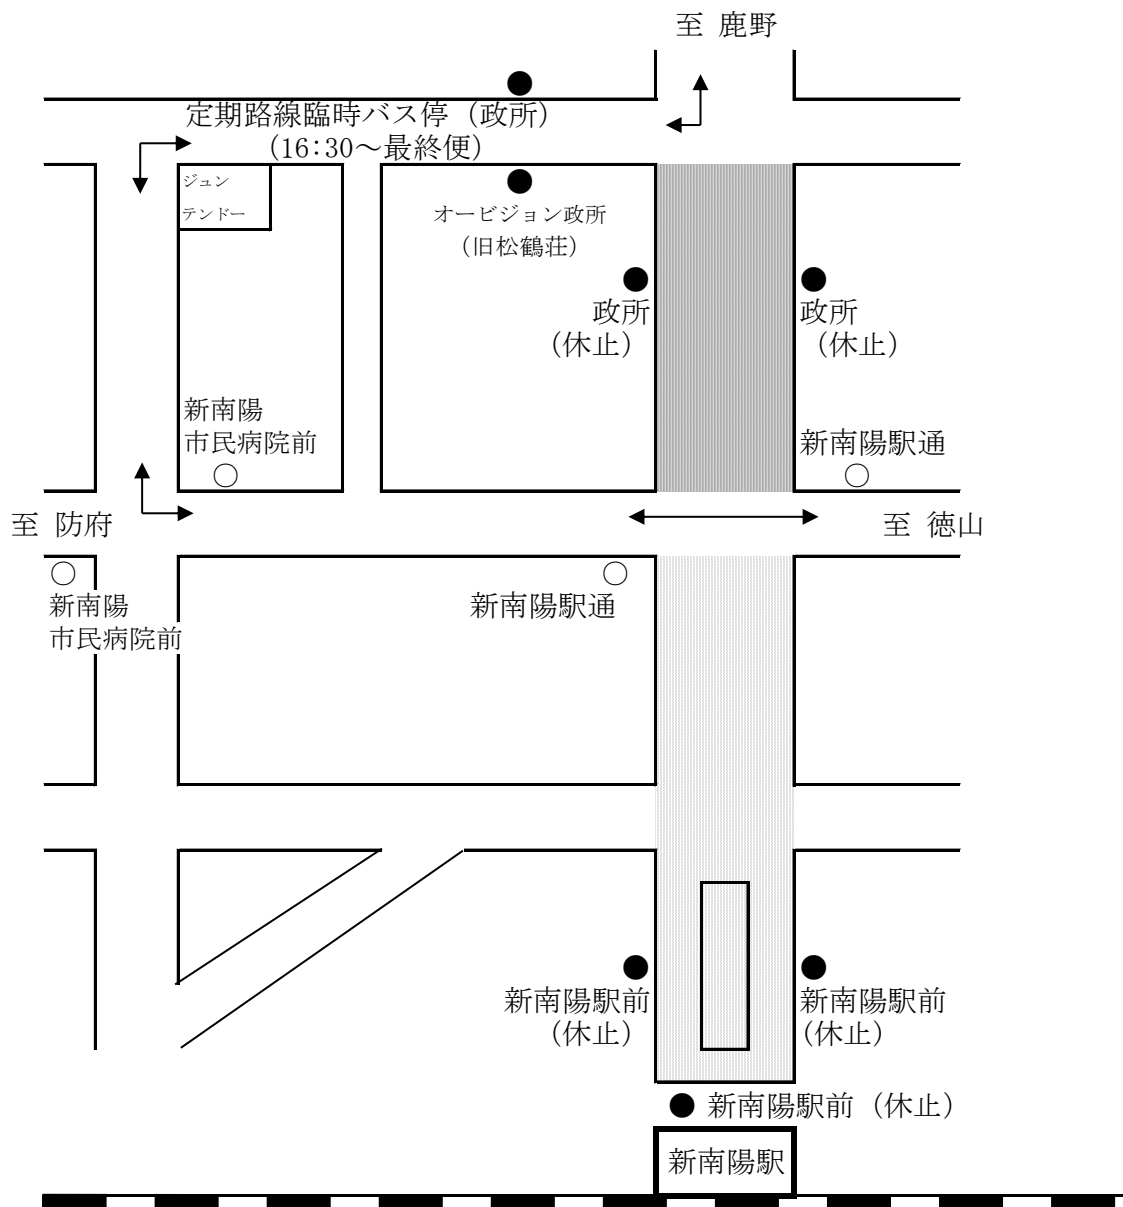

第48回サンフェスタしんなんよう開催に伴う迂回運行略図

○休止停留所及び移設停留所

- ・ 終日
新南陽駅前 → 休止
- ・ 16:30～最終便
政 所 → オービジョン政所（旧松鶴荘前）に臨時バス停設置

2024年8月3日 (土)

通行止箇所	
	16:30～22:15
	終日