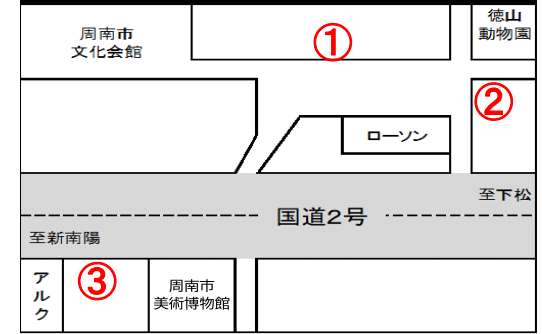

系統番号	110	110	110	110	110	110	110	110	110	110	110
北山	7:22	8:02	9:37	10:47	11:47	13:27	14:17	15:12	15:57	16:42	17:37
住吉中前	7:23	8:03	9:38	10:48	11:48	13:28	14:18	15:13	15:58	16:43	17:38
卯の手	7:24	8:04	9:39	10:49	11:49	13:29	14:19	15:14	15:59	16:44	17:39
西金剛山	7:25	8:05	9:40	10:50	11:50	13:30	14:20	15:15	16:00	16:45	17:40
金剛山	7:26	8:06	9:41	10:51	11:51	13:31	14:21	15:16	16:01	16:46	17:41
動物園北口	7:27	8:07	9:42	10:52	11:52	13:32	14:22	15:17	16:02	16:47	17:42
動物園文化会館入口②	7:28	8:08	9:43	10:53	11:53	13:33	14:23	15:18	16:03	16:48	17:43
動物園文化会館入口③	7:29	8:09	9:44	10:54	11:54	13:34	14:24	15:19	16:04	16:49	17:44
徳山高校前	7:30	8:10	9:45	10:55	11:55	13:35	14:25	15:20	16:05	16:50	17:45
図書館前	7:31	8:11	9:46	10:56	11:56	13:36	14:26	15:21	16:06	16:51	17:46
周南市役所前⑤	7:32	8:12	9:47	10:57	11:57	13:37	14:27	15:22	16:07	16:52	17:47
徳山駅前	7:34	8:14	9:49	10:59	11:59	13:39	14:29	15:24	16:09	16:54	17:49

ちよい乗り100円バス

運営主体:周南市

	9～17時台		
徳山駅前⑧	00	20	40
周南市役所前⑥	01	21	41
動物園文化会館入口①	07	27	47
(着)	08	28	48
※動物園北口前	(発)	10	30 50
動物園文化会館入口②	15	35	55
美術博物館前	16	36	56
県総合庁舎西	17	37	57
周南市役所前⑤	18	38	58
徳山駅前(降車場)	20	40	00

土日祝日のみ運行

※下記は動物園までバスが入りませんので

「動物園文化会館入口」で折り返します。

- ●動物園休園日
- ●夏季(3/1～10/19):17:00発以降の便
  (夜間開園日は除く)
- ●冬季(10/20～2/末):16:40発以降の便

動物園文化会館入口 バス停