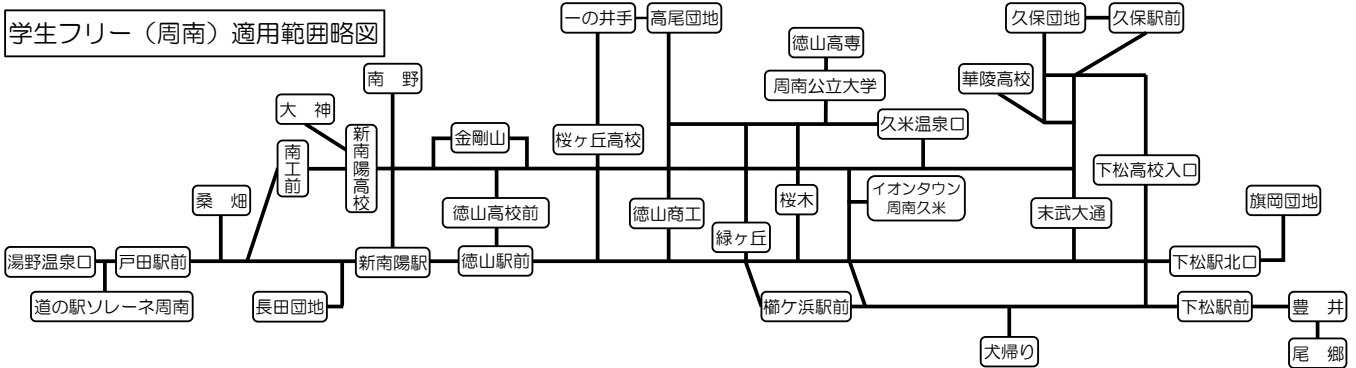

販売窓口

学生フリーパスとは… (学生フリー定期券)

利用可能範囲内なら平日・休日
問わず何回も乗れて、家計にも
地球環境にも優しい定期券です
利用方法はお客様の自由です!!

学生フリー（全線）適用範囲略図

※コミュニティバス
高速バスは対象外