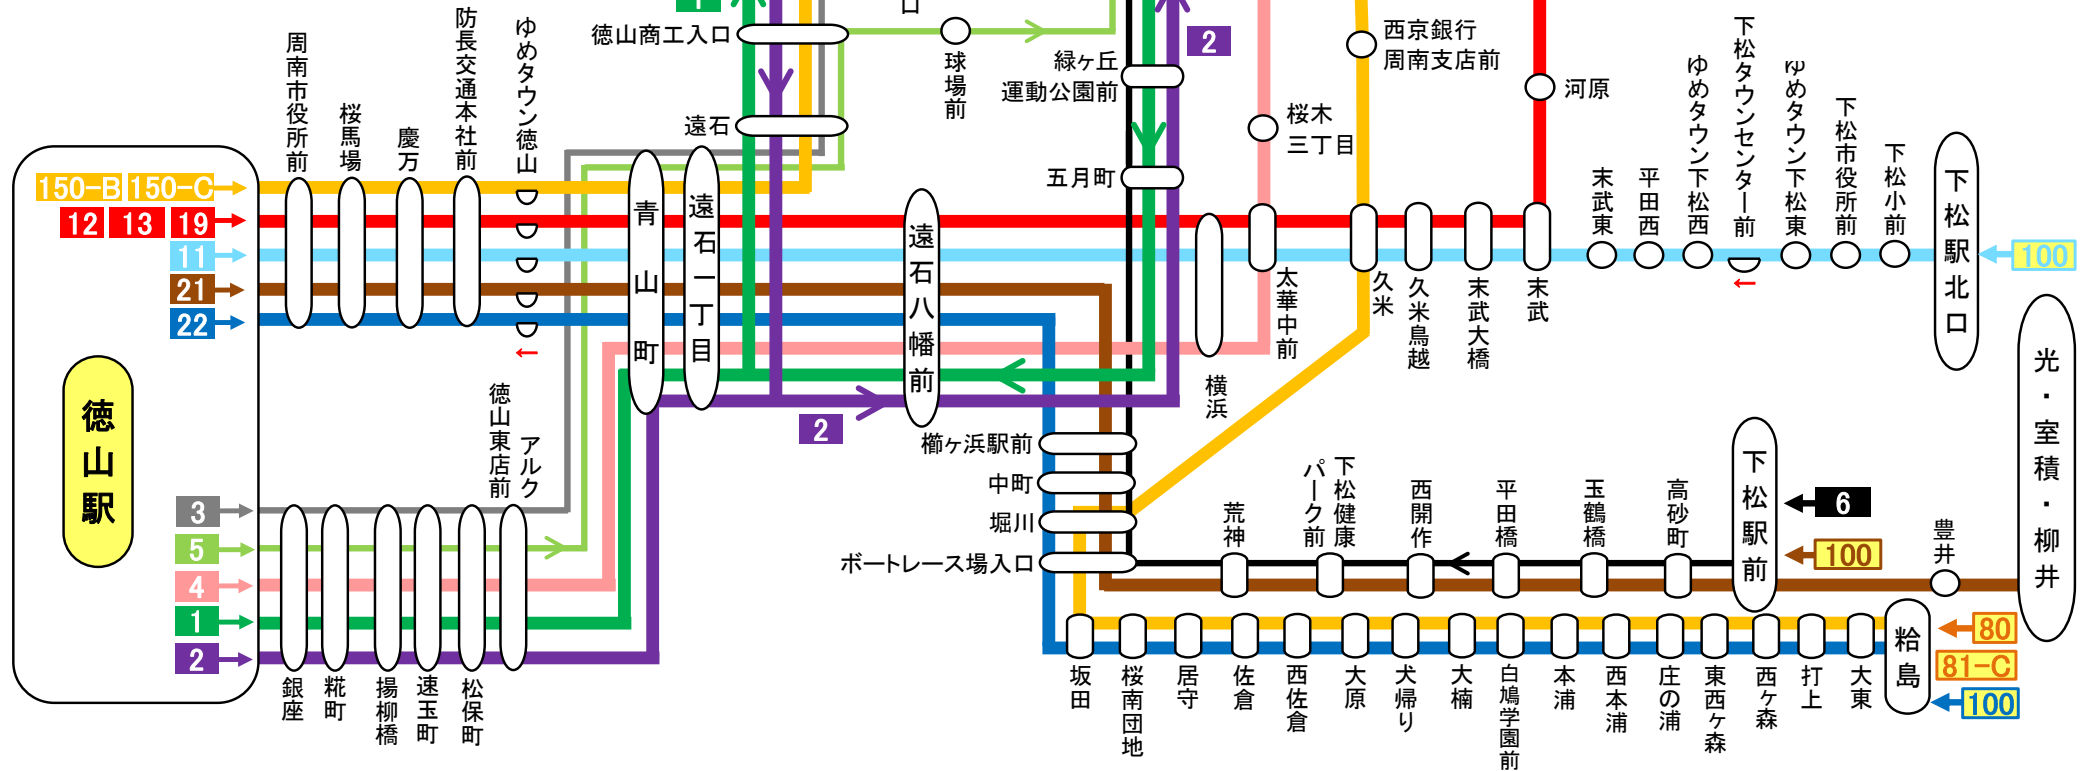

周南東地区(中央線・櫛ヶ浜・緑ヶ丘) 運行系統図

経路	系統番号 (徳山発)	区 間	系統番号 (徳山行)
	1	緑ヶ丘じゆんかん(商工先回り)	1
	2	緑ヶ丘じゆんかん(八幡先回り)	2
	3	徳山駅前～徳山商工～久米温泉口	2
	4	徳山駅前～桜木～徳山高専	1
	5	徳山駅前→徳山商工→球場前→徳山高専	-
	6(下松発)	下松駅前→櫛ヶ浜駅→徳山高専	-
	11	徳山駅前～末武～下松駅北口(中央線)	100
	12	徳山駅前～末武～岩国駅前	100
	13	徳山駅前～末武～東陽小(久保団地)	
	19	徳山駅前～末武～花岡	
	150-B (イオン行)	戸田駅前～新南陽駅前～徳山駅前 ～徳山商工～イオンタウン周南久米	81-B (戸田行)
	150-C (給島行)	戸田駅前～新南陽駅前～徳山駅前 ～徳山商工～給島	81-C (戸田行)
	21	徳山駅前～櫛ヶ浜駅～柳井駅前	100
	22	徳山駅前～櫛ヶ浜駅～給島	100

この印の停留所は片方向のみ停車します

3