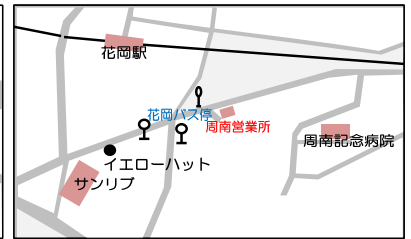

注意事項

- ・中学生以上の通学定期券購入要件を満たす方が対象です。
- ・専門学校に在学中の方は、当社の定期券学生割引指定校かご確認ください。
- ・当該フリー定期券の利用目的は、通学に限られません。
- ・購入の際は、学生証が必要となります。(学校の証明不要)

通用期間はこちら↓↓↓お客様の利用用途に応じてお選びください。

	1ヶ月	3ヶ月	4ヶ月	1学期	2学期	3学期
学生周南フリー	8,900円	25,800円	34,100円	31,100円	31,100円	22,200円
学生全線フリー	20,900円	60,800円	80,200円	73,100円	73,100円	52,200円
通用期間	利用開始日から 1ヶ月間 3ヶ月間 4ヶ月間			4/1～7/31(4ヶ月)	9/1～12/31(4ヶ月)	1/1～3/31(3ヶ月)
発売日	新規 利用開始日の7日前 継続 利用開始日の14日前			新規 3/25～4/15 継続 3/18～4/15	新規 8/25～9/15 継続 8/18～9/15	新規 12/25～1/15 継続 12/18～1/15

販売対象者 中学生・高校生・大学生・専門学生

※専門学校に在学中の方は、当社の定期券学生割引指定校かご確認ください。

スマホ定期券発売中!

お手持ちのスマホで買ってスマホで乗れる!
定期券がもっと便利に!

- ・フリー定期券、高速バス広島線定期券をお買い求めいただけます。
  ※通学定期券をスマホ定期券でお買い求めの際は、学生証のアップロードが必要です。
- ・購入方法は当社ホームページをご覧ください。