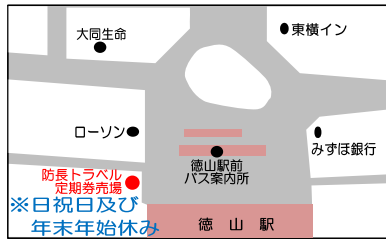

注意事項

- ・中学生以上の通学定期券購入要件を満たす方が対象です。
- ・専門学校に在学中の方は、当社の定期券学生割引指定校かご確認ください。
- ・当該フリー定期券の利用目的は、通学に限られません。
- ・購入の際は、学生証が必要となります。(学校の証明不要)

通用期間はこちら↓↓↓お客様の利用用途に応じてお選びください。

	1ヶ月	3ヶ月	4ヶ月	1学期	2学期	3学期
学生周南フリー	8,900円	25,800円	34,100円	31,100円	31,100円	22,200円
学生全線フリー	20,900円	60,800円	80,200円	73,100円	73,100円	52,200円
通用期間	利用開始日から 1ヶ月間 3ヶ月間 4ヶ月間			4/1～7/31(4ヶ月)	9/1～12/31(4ヶ月)	1/1～3/31(3ヶ月)
発売日	新規 利用開始日の7日前 継続 利用開始日の14日前			新規 3/25～4/15 継続 3/18～4/15	新規 8/25～9/15 継続 8/18～9/15	新規 12/25～1/15 継続 12/18～1/15

販売対象者 中学生・高校生・大学生・専門学生

※専門学校に在学中の方は、当社の定期券学生割引指定校かご確認ください。

スマホ定期券発売中!

お手持ちのスマホで買ってスマホで乗れる!
定期券がもっと便利に!

- ・フリー定期券、高速バス広島線定期券をお買い求めいただけます。
  ※通学定期券をスマホ定期券でお買い求めの際は、学生証のアップロードが必要です。
- ・購入方法は当社ホームページをご覧ください。