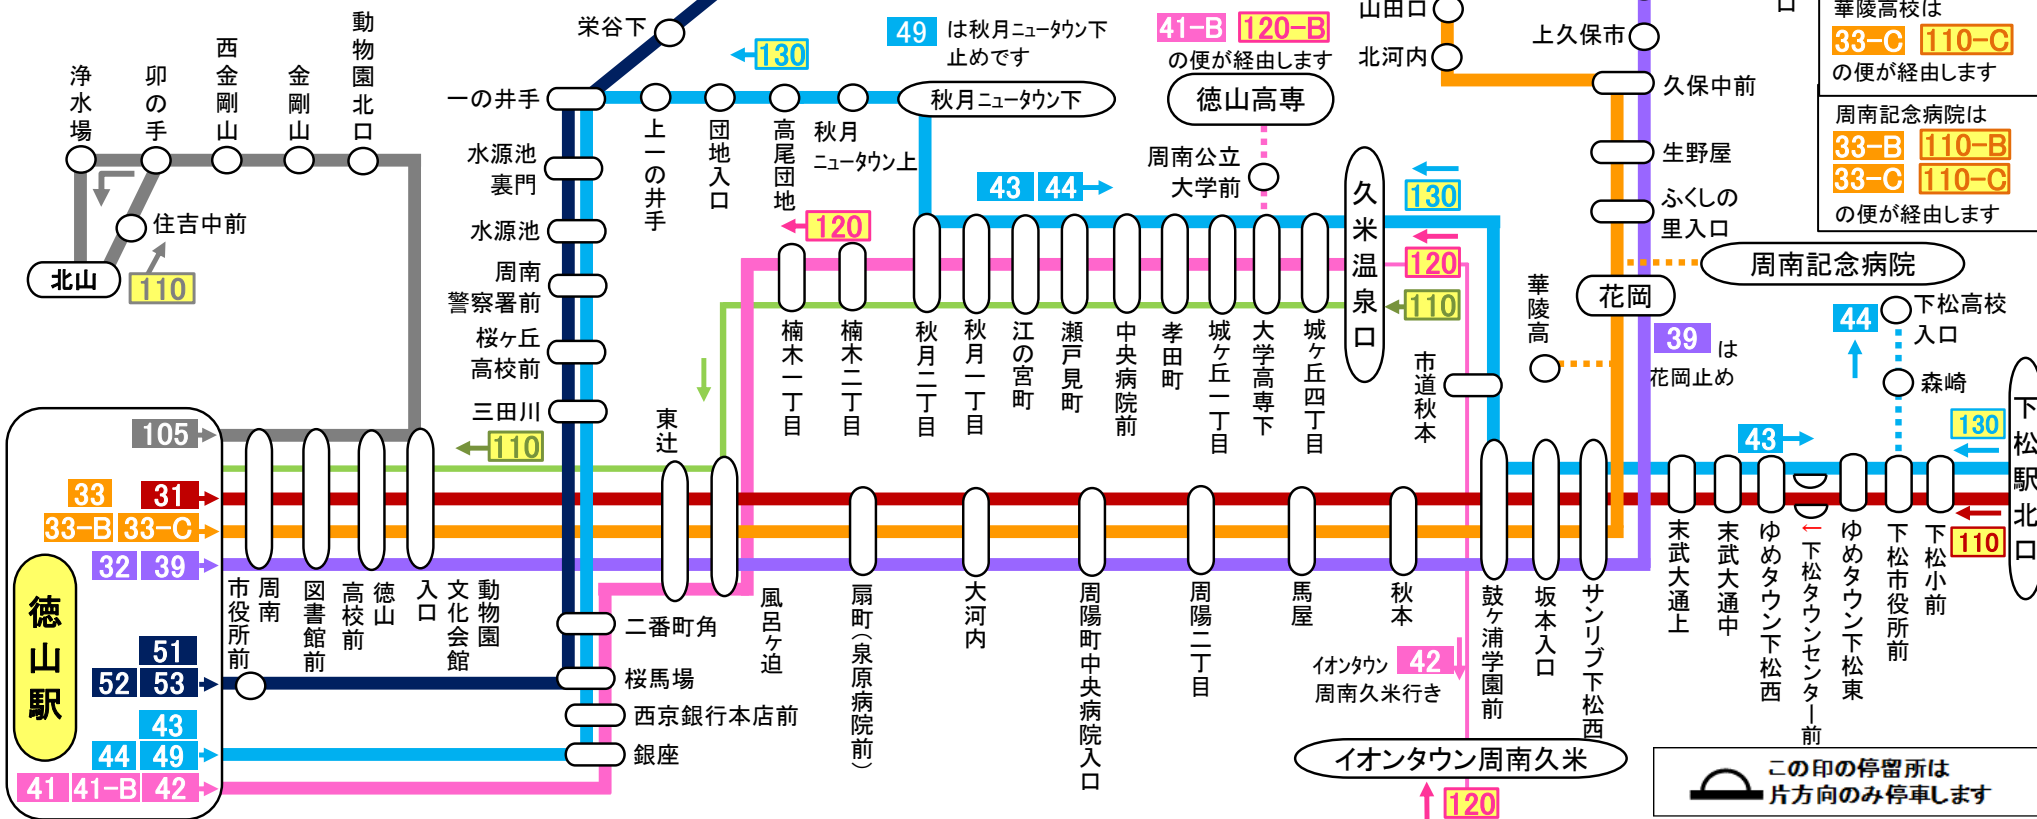

周南東地区(バイパス熊毛方面・須々万) 運行系統図

経路	系統番号 (徳山発)	区 間	系統番号 (徳山行)	
—	31	徳山駅前～中央病院入口～下松駅北口(バイパス)	110	
	31 (下松行)	戸田駅前～バイパス～徳山駅前～ 中央病院入口～下松駅北口	110 (戸田行)	
—	32	徳山駅前～中央病院入口～兼清	110	
	39	徳山駅前～中央病院入口～花岡(バイパス)		
—	33	徳山駅前～中央病院入口～ゆめプラザ熊毛	110	
	33-B	徳山駅前～中央病院入口・記念病院～ゆめプラザ熊毛		110-B
	33-C	徳山駅前～中央病院入口・華陵高・記念病院～ゆめプラザ熊毛		110-C
—	41	徳山駅前～二番町～久米温泉口	120	
	41-B	徳山駅前～二番町・高専～久米温泉口	120-B	
—	42	徳山駅前～二番町・久米温泉口～イオンタウン周南久米	120	
	43	徳山駅前～高尾団地～下松駅北口	130	
44	徳山駅前～高尾団地～下松高校入口			
49	徳山駅前～高尾団地～秋月ニュータウン下			
—	—	久米温泉口→徳高前→徳山駅前		110
—	51	徳山駅前～須々万～上本城	140	
	52	徳山駅前～須々万～長穂・徳山カントリー前		
	53	徳山駅前～須々万～鹿野		
—	105	徳山駅前～金剛山～北山	110	

2

華陵高校は
33-C 110-C
の便が経由します

周南記念病院は
33-B 110-B
33-C 110-C
の便が経由します

この印の停留所は
片方向のみ停車します