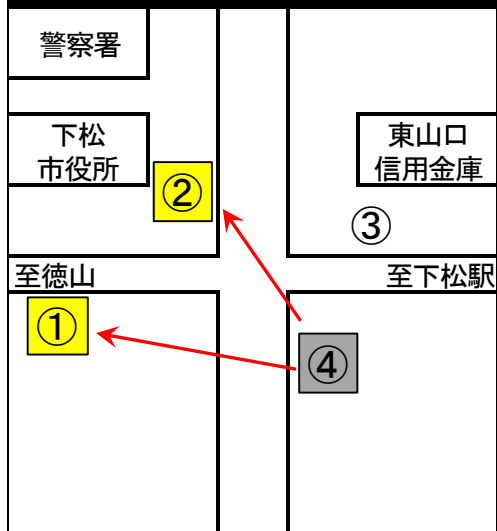

下松駅(記念病院・久保団地)切山

下松駅前①	8:00	14:24	切山上	8:48	15:12
高砂町	8:01	14:25	久保団地四丁目①	8:54	15:18
大手町	8:03	14:27	東陽小前	8:57	15:21
下松市役所前①	8:05	14:29	北河内	9:00	15:24
ゆめタウン下松東	8:06	14:30	生野屋(旧道)	9:03	15:27
市道藤光	8:09	14:33	生野屋西	9:04	15:28
花岡	8:10	14:34	支所前	9:07	15:31
周南記念病院	8:13	14:37	宮の前(旧道)	9:08	15:32
宮の前(新道)	8:18	14:42	花岡駅前	9:10	15:34
花岡駅前	8:20	14:44	宮の前(新道)	9:12	15:36
宮の前(旧道)	8:22	14:46	花岡	9:14	15:38
支所前	8:23	14:47	周南記念病院	9:17	15:41
生野屋西	8:26	14:50	市道花岡	9:20	15:44
生野屋(旧道)	8:27	14:51	市道藤光	9:21	15:45
北河内	8:30	14:54	ゆめタウン下松東	9:24	15:48
久保団地四丁目①	8:33	14:57	下松市役所前④	9:25	15:49
東陽小前	8:36	15:00	大手町	~~9:26~~	15:50
切山上	8:43	15:07	高砂町	~~9:29~~	15:53
			下松駅前	~~9:30~~	15:54

下松市役所前バス停

8:00～12:00の間、下松駅前に乗入れが出来ないため、規制時間中は下松市役所前折り返しで運行します。
※但し、下松駅前8:00発切山上行きは、通常通り運行致します。

【注】
ゆめプラザ熊毛10:32発の下松市役所前のバス停を④のりばから①のりばに変更します。
切山上8:48発の下松市役所前のバス停を④のりばから②のりばに変更します。