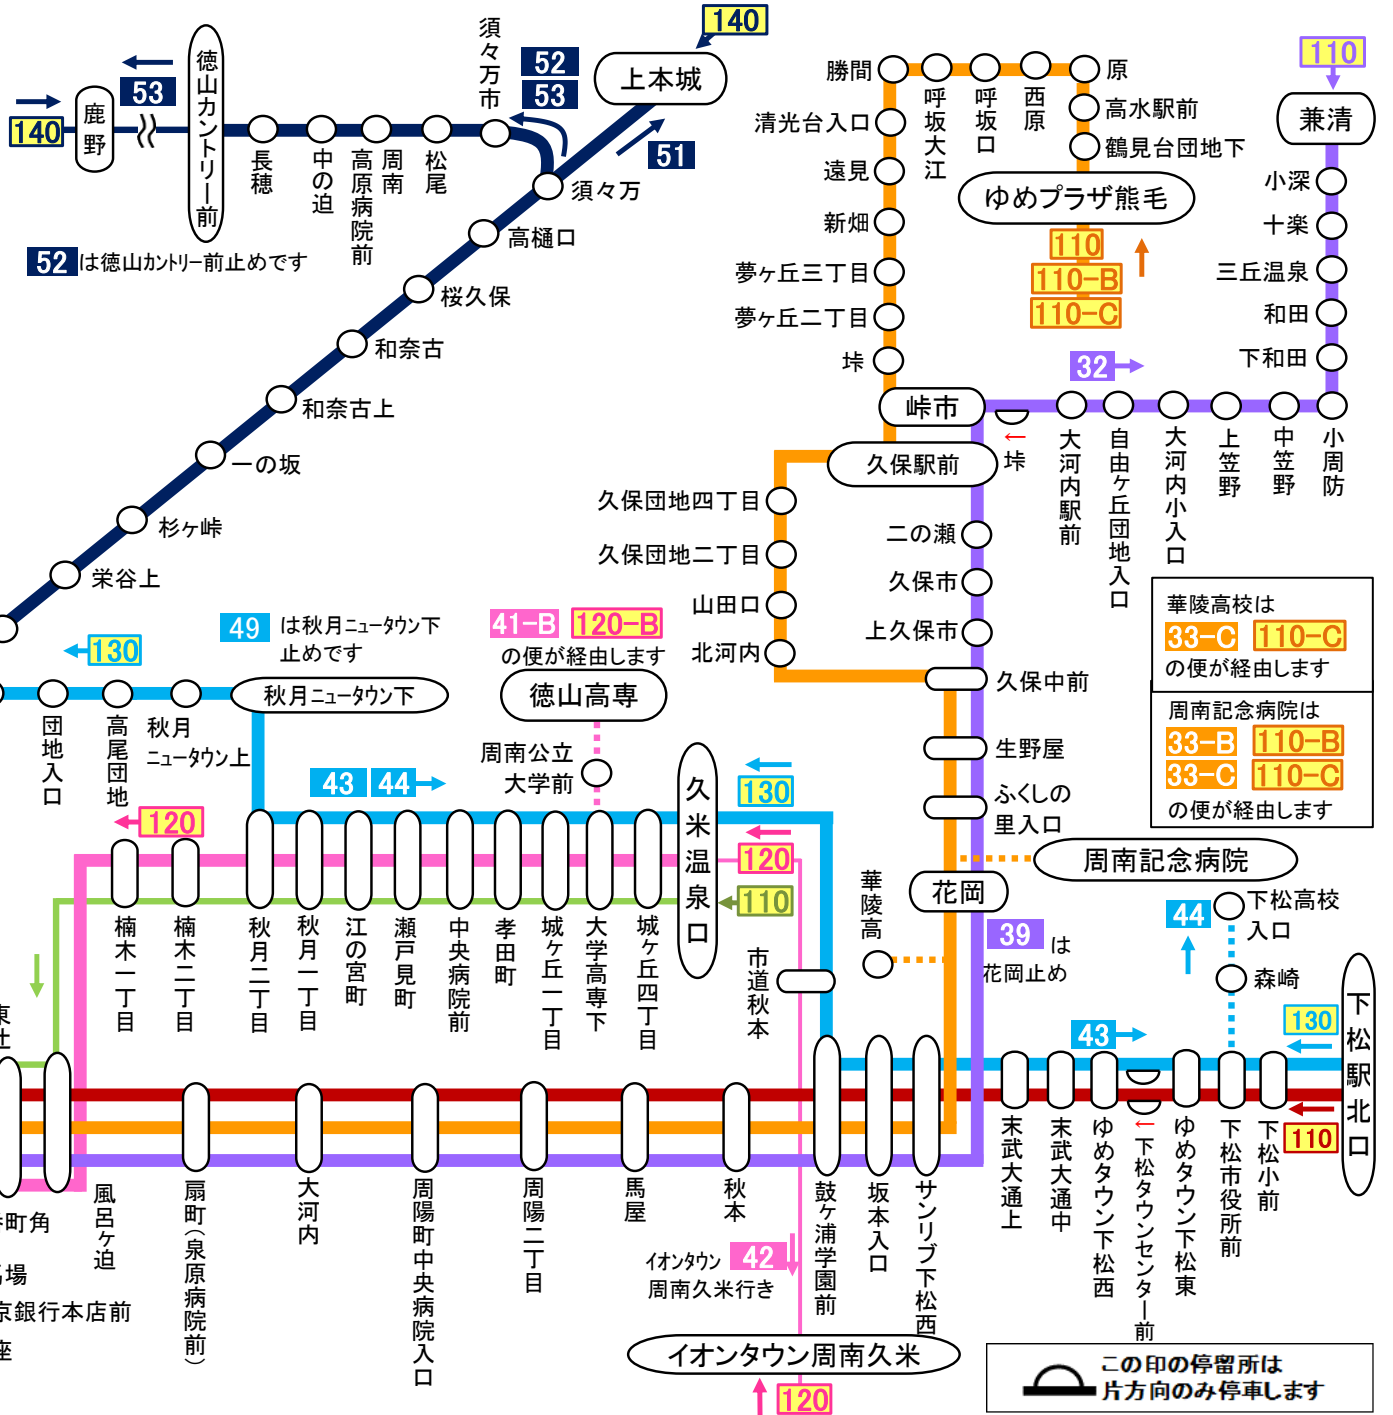

周南東地区(バイパス熊毛方面・須々万) 運行系統図

経路	系統番号 (徳山発)	区 間	系統番号 (徳山行)	
—	31	徳山駅前～中央病院入口～下松駅北口(バイパス)	110	
	31 (下松行)	戸田駅前～バイパス～徳山駅前～ 中央病院入口～下松駅北口	110 (戸田行)	
—	32	徳山駅前～中央病院入口～兼清	110	
	39	徳山駅前～中央病院入口～花岡(バイパス)		
—	33	徳山駅前～中央病院入口～ゆめプラザ熊毛	110	
	33-B	徳山駅前～中央病院入口・記念病院～ゆめプラザ熊毛		110-B
	33-C	徳山駅前～中央病院入口・華陵高・記念病院～ゆめプラザ熊毛		110-C
—	41	徳山駅前～二番町～久米温泉口	120	
	41-B	徳山駅前～二番町・高専～久米温泉口	120-B	
—	42	徳山駅前～二番町・久米温泉口～イオンタウン周南久米	120	
	43	徳山駅前～高尾団地～下松駅北口	130	
44	徳山駅前～高尾団地～下松高校入口			
49	徳山駅前～高尾団地～秋月ニュータウン下			
—	—	久米温泉口→徳高前→徳山駅前		110
—	51	徳山駅前～須々万～上本城	140	
	52	徳山駅前～須々万～長穂・徳山カントリー前		
	53	徳山駅前～須々万～鹿野		
—	105	徳山駅前～金剛山～北山	110