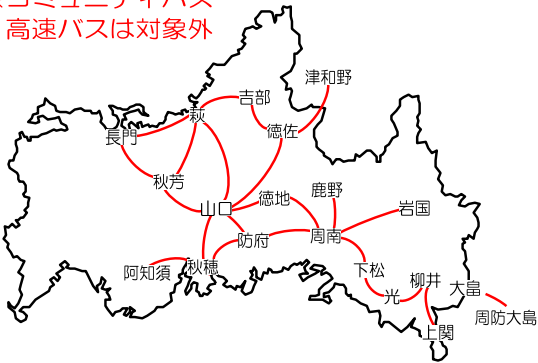

学生フリーパスとは… (学生フリー定期券)

利用可能範囲内なら平日・休日
問わず何回も乗れて、家計にも
地球環境にも優しい定期券です
利用方法はお客様の自由です!!

学生フリー（周南）適用範囲略図

学生フリー（全線）適用範囲略図

※コミュニティバス
高速バスは対象外

販売窓口

徳山駅前定期券売場(防長トラベル内)
営業時間 月～金 9:00～13:30, 14:30～18:00
土曜日 9:00～14:00
TEL 0834-21-2204