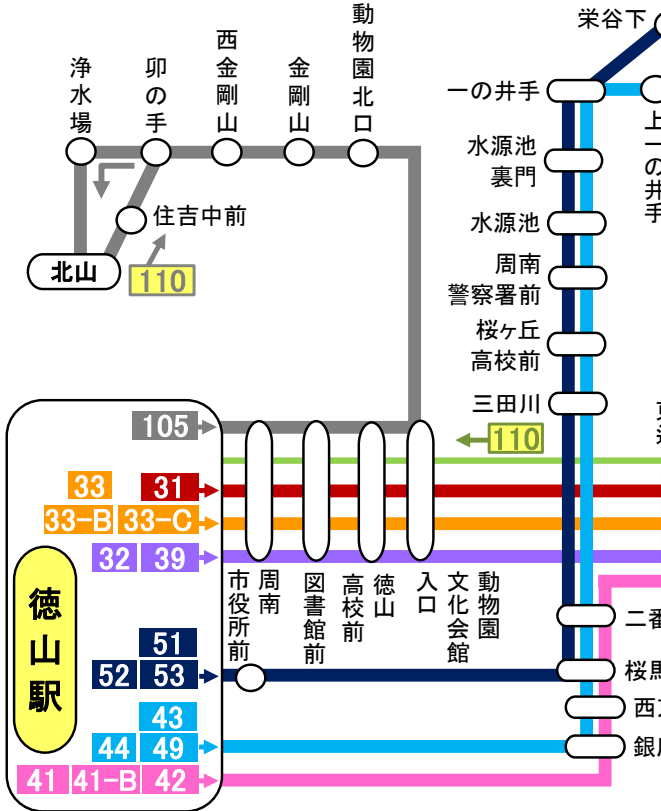

徳山から 9,500円~16,000円 (シーズン、曜日により変動します)

神戸・大阪・京都行き 予約制

2024年4月1日変更

18:20	18:55	19:25	19:31	19:44	20:15	21:00	21:36	21:49	22:21	22:42	23:07	5:52	6:32	7:02	8:10
萩バスセンター	大田中央	山口湯田温泉	山口西京橋	山口宮野	防府駅前	徳山駅前⑧のりば	熊毛インター	玖珂インター	岩国駅前	大竹インター入口	広島公園前駅	神戸三宮	京都駅八条口	大阪駅前	京都駅八条口
10:50	10:15	9:45	9:39	9:26	8:55	8:15	7:49	7:36	7:04	6:45	6:19	23:30	22:35	21:35	

徳山から 7,200円~9,700円 (シーズン、曜日により変動します)

防長高速バス予約センター ☎0834-32-7733 (受付時間 9:00~13:00/14:00~18:00)

目次	ページ
運行系統図	2-3
【総合版】徳山駅前(二番町・徳山高校)久米温泉口・イオンタウン周南久米	4-5
【総合版】徳山駅前(バイパス)熊毛・兼清方面	6-9
(路線別)下松バイパス線	10-11
(路線別)緑ヶ丘じゅんかん	12-13
【総合版】徳山高専・周南公立大学系統	14
【総合版】戸田駅前(商工)イオン久米・粕島 徳山駅前(榑ヶ浜駅)粕島	15
【総合版】中央線	16-19
(路線別)徳山(末田)花岡・久保団地・岩国	20
(路線別)岩国線	21
(路線別)秋月ニュータウン・下松駅北口(高尾)	22-23
(路線別)須々万線・北山線・ちよい乗り100円バス	24
(路線別)柳井線・光~室積線	26-27
(路線別)深浦線・旗岡じゅんかん	28
(路線別)下松駅前(下松高校)山田・切山上・ゆめプラザ熊毛 下松駅前(周南記念病院・花岡)久保団地・切山上	29

周南東地区(バイパス熊毛方面・須々万) 運行系統図

経路	系統番号 (徳山発)	区 間	系統番号 (徳山行)	
—	31	徳山駅前～中央病院入口～下松駅北口(バイパス)	110	
	31 (下松行)	戸田駅前～バイパス～徳山駅前～ 中央病院入口～下松駅北口	110 (戸田行)	
—	32	徳山駅前～中央病院入口～兼清	110	
	39	徳山駅前～中央病院入口～花岡(バイパス)		
—	33	徳山駅前～中央病院入口～ゆめプラザ熊毛	110	
	33-B	徳山駅前～中央病院入口・記念病院～ゆめプラザ熊毛		110-B
	33-C	徳山駅前～中央病院入口・華陵高・記念病院～ゆめプラザ熊毛		110-C
—	41	徳山駅前～二番町～久米温泉口	120	
	41-B	徳山駅前～二番町・高専～久米温泉口	120-B	
—	42	徳山駅前～二番町・久米温泉口～イオンタウン周南久米	120	
	43	徳山駅前～高尾団地～下松駅北口	130	
44	徳山駅前～高尾団地～下松高校入口			
49	徳山駅前～高尾団地～秋月ニュータウン下			
—	—	久米温泉口→徳高前→徳山駅前		110
—	51	徳山駅前～須々万～上本城	140	
	52	徳山駅前～須々万～長穂・徳山カントリー前		
	53	徳山駅前～須々万～鹿野		
—	105	徳山駅前～金剛山～北山	110	

2

華陵高校は
33-C 110-C
の便が経由します

周南記念病院は
33-B 110-B
33-C 110-C
の便が経由します

この印の停留所は
片方向のみ停車します

【総合版】徳山駅前～(二番町・徳山高校)～徳山高専・久米温泉口・イオンタウン周南久米

平日

12/29～1/3は土日祝として運行します。

主な停留所のみ記載しております。