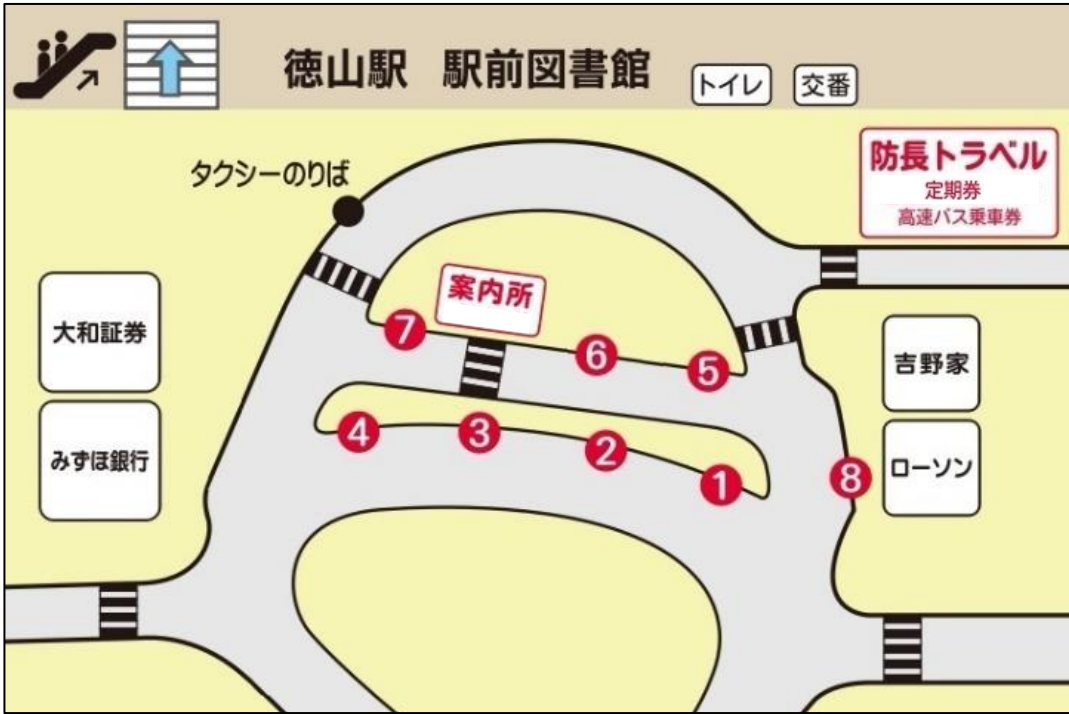

防長交通株式会社 周南営業所 ☎0833-43-2200 (受付時間 8:30～17:00)

防長交通ホームページ <https://www.bochobus.co.jp/>

主要停留所のりば案内図

徳山駅前バスのりば案内

のりば	経 由	行き先	のりば	経 由	行き先
①番	都市間高速	広島バスセンター・マツダ本社	⑤番	末武	岩国駅前
		博多バスターミナル			東陽小前
		防府駅・湯田温泉・山口大学			榎ヶ浜駅
②番	川崎	長田団地	⑥番	バイパス	下松駅北口
	新南陽駅前	戸田駅前・防府駅前			ゆめプラザ熊毛・兼清
		湯野温泉・柚木河内			花岡
	矢地峠	鹿野	⑦番	二番町	久米温泉口
大谷	堀	イオンタウン周南久米			
③番	商工/遠石八幡前	緑ヶ丘じゅんかん	⑧番	高尾団地	徳山高専
	徳山商工	イオンタウン周南久米			久米温泉口
④番	須々万	上本城・徳山カントリー前・鹿野	ちよい乗り100円バス		
	バイパス	戸田駅前	夜行高速 東京行き／神戸・大阪・京都行き		
	金剛山	北山			
	二番町/高尾団地	秋月ニュータウン			