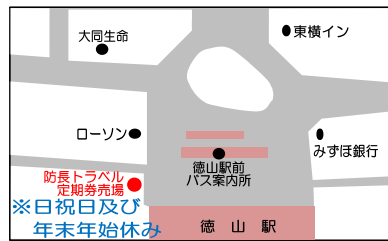

注意事項

- ・中学生以上の通学定期券購入要件を満たす方が対象です。
- ・専門学校に在学中の方は、当社の定期券学生割引指定校かご確認ください。
- ・当該フリー定期券の利用目的は、通学に限られません。
- ・購入の際は、学生証が必要となります。(学校の証明不要)

通用期間はこちら↓↓↓お客様の利用用途に応じてお選びください。

	1ヶ月	3ヶ月	4ヶ月	1学期	2学期	3学期
学生周南フリー	8,900円	25,800円	34,100円	31,100円	31,100円	22,200円
学生全線フリー	20,900円	60,800円	80,200円	73,100円	73,100円	52,200円
通用期間	利用開始日から 1ヶ月間 3ヶ月間 4ヶ月間			4/1～7/31(4ヶ月)	9/1～12/31(4ヶ月)	1/1～3/31(3ヶ月)
発売日	新規 利用開始日の7日前 継続 利用開始日の14日前			新規 3/25～4/15 継続 3/18～4/15	新規 8/25～9/15 継続 8/18～9/15	新規 12/25～1/15 継続 12/18～1/15

販売対象者

中学生・高校生・大学生・専門学生

※専門学校に在学中の方は、当社の定期券学生割引指定校かご確認ください。

スマホ定期券発売中!

お手持ちのスマホで買ってスマホで乗れる!
定期券がもっと便利に!

- ・フリー定期券、高速バス広島線定期券をお買い求めいただけます。
  ※通学定期券をスマホ定期券でお買い求めの際は、学生証のアップロードが必要です。
- ・購入方法は当社ホームページをご覧ください。

詳しいお問い合わせはこちらへ

防長交通株式会社 周南営業所 ☎0833-43-2200 (受付時間 8:30～17:00)

防長交通ホームページ <https://www.bochobus.co.jp/>