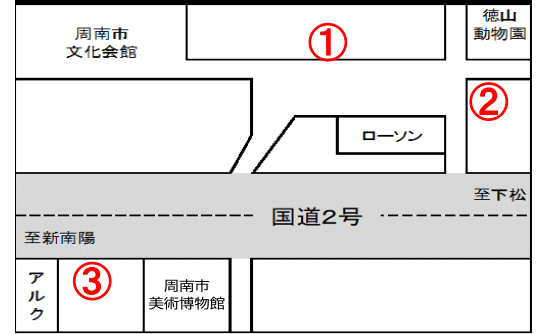

ちよい乗り100円バス

運営主体：周南市

	9～17時台		
徳山駅前⑧	00	20	40
周南市役所前⑥	01	21	41
動物園文化会館入口①	07	27	47
(着)	08	28	48
※動物園北口前	(発)	10	30
動物園文化会館入口②	15	35	55
美術博物館前	16	36	56
県総合庁舎西	17	37	57
周南市役所前⑤	18	38	58
徳山駅前(降車場)	20	40	00

土日祝日のみ運行

※下記は動物園までバスが入りませんので

「動物園文化会館入口」で折り返します。

- ●動物園休園日
- ●夏季(3/1～10/19):17:00発以降の便
  (夜間開園日は除く)
- ●冬季(10/20～2/末):16:40発以降の便

動物園文化会館入口 バス停