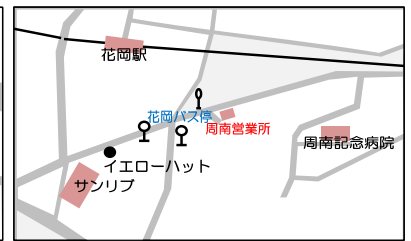

注意事項

- ・中学生以上の通学定期券購入要件を満たす方が対象です。
- ・専門学校に在学中の方は、当社の定期券学生割引指定校かご確認ください。
- ・当該フリー定期券の利用目的は、通学に限られません。
- ・購入の際は、学生証が必要となります。(学校の証明不要)

通用期間はこちら↓↓↓お客様の利用用途に応じてお選びください。

	1ヶ月	3ヶ月	4ヶ月	1学期	2学期	3学期
学生周南フリー	8,900円	25,800円	34,100円	31,100円	31,100円	22,200円
学生全線フリー	20,900円	60,800円	80,200円	73,100円	73,100円	52,200円
通用期間	利用開始日から 1ヶ月間 3ヶ月間 4ヶ月間			4/1～7/31(4ヶ月)	9/1～12/31(4ヶ月)	1/1～3/31(3ヶ月)
発売日	新規 利用開始日の7日前 継続 利用開始日の14日前			新規 3/25～4/15 継続 3/18～4/15	新規 8/25～9/15 継続 8/18～9/15	新規 12/25～1/15 継続 12/18～1/15

販売対象者

中学生・高校生・大学生・専門学生

※専門学校に在学中の方は、当社の定期券学生割引指定校かご確認ください。

スマホ定期券発売中!

お手持ちのスマホで買ってスマホで乗れる!
定期券がもっと便利に!

- ・フリー定期券、高速バス広島線定期券をお買い求めいただけます。
  ※通学定期券をスマホ定期券でお買い求めの際は、学生証のアップロードが必要です。
- ・購入方法は当社ホームページをご覧ください。

詳しいお問い合わせはこちらへ

防長交通株式会社 周南営業所 ☎0833-43-2200 (受付時間 8:30～17:00)

防長交通ホームページ <https://www.bochobus.co.jp/>