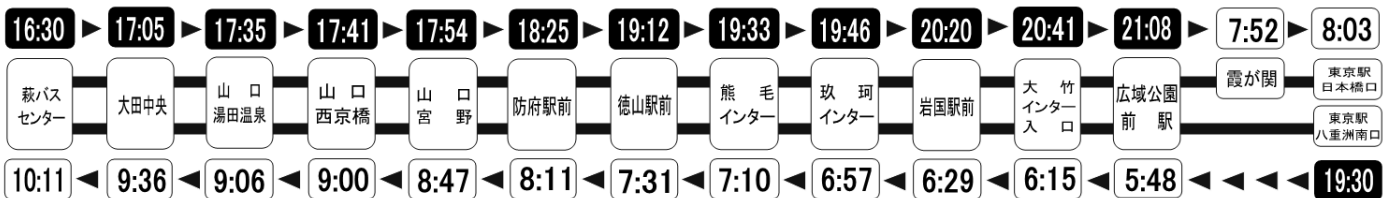

運行日	スーパー はぎ号	※	スーパー はぎ号	スーパー はぎ号	スーパー はぎ号	スーパー はぎ号	スーパー はぎ号	スーパー はぎ号	スーパー はぎ号	スーパー はぎ号	スーパー はぎ号	スーパー はぎ号	スーパー はぎ号			
新山口駅	6:25	8:10	10:15	10:27	10:50	11:55	12:50	13:57	15:20	15:27	16:50	16:55	17:42	17:50	19:27	
小郡第一病院	6:28	8:13	↓	10:30	↓	11:58	↓	14:00	↓	15:30	↓	16:58	17:45	↓	19:30	
新町	6:32	8:17	(J	10:34	↓	12:02	↓	14:04	(J	15:34	↓	17:02	17:49	↓	19:34	
湯の口	6:43	8:28	R	10:45	↓	12:13	↓	14:15	R	15:45	↓	17:13	18:00	↓	19:45	
長田	6:47	8:32	バス	10:49	↓	12:17	↓	14:19	運行	15:49	↓	17:17	18:04	↓	19:49	
綾木	6:51	8:36	運行	10:53	↓	12:21	↓	14:23	運行	15:53	↓	17:21	18:08	↓	19:53	
大田中央	6:57	8:42	(	10:59	↓	12:27	↓	14:29	)	15:59	↓	17:27	18:14	↓	19:59	
絵堂下	7:08	8:53	バス	11:10	↓	12:38	↓	14:40	運行	16:10	↓	17:38	18:25	↓	20:10	
明木市	7:27	9:12	運行	11:29	↓	12:57	↓	14:59	運行	16:29	↓	17:57	18:44	↓	20:29	
長門峡北入口	7:33	9:18	(	11:35	↓	13:03	↓	15:05	)	16:35	↓	18:03	18:50	↓	20:35	
萩駅	7:43	9:28	バス	11:45	↓	13:13	↓	15:15	運行	16:45	↓	18:13	19:00	↓	20:45	
萩明倫センター	↓	↓	運行	11:15	↓	11:50	↓	13:50	運行	16:20	↓	17:50	↓	↓	18:50	
萩バスセンター	7:47	9:32	(	11:49	11:55	13:17	13:55	15:19	16:25	16:49	17:55	18:17	19:04	18:55	20:49	
東萩駅	7:53	9:38	バス	11:25	11:55	12:00	13:23	14:00	15:25	16:30	16:55	18:00	18:23	19:10	19:00	20:55

※印は平日と土曜日運行(ただし12/29~1/3の間は運休)

スーパーはぎ号 特別割引運賃(期間限定) *東萩駅~萩・明倫センター間のみのご利用はできません。(スーパーはぎ号)
大人 1,600円 小児 800円 *障がい者運賃は、大人1,050円 小児530円です。

夜行高速バス

ご予約は高速バス予約センター ☎0834-32-7733
受付時間【9:00~13:00/14:00~18:00 年中無休】

東京行

萩バスセンター発 11,500円~16,500円(シーズン、曜日により変動します)
※小児運賃、身体障がい者及び知的障がい者運賃は7,750円

東京発