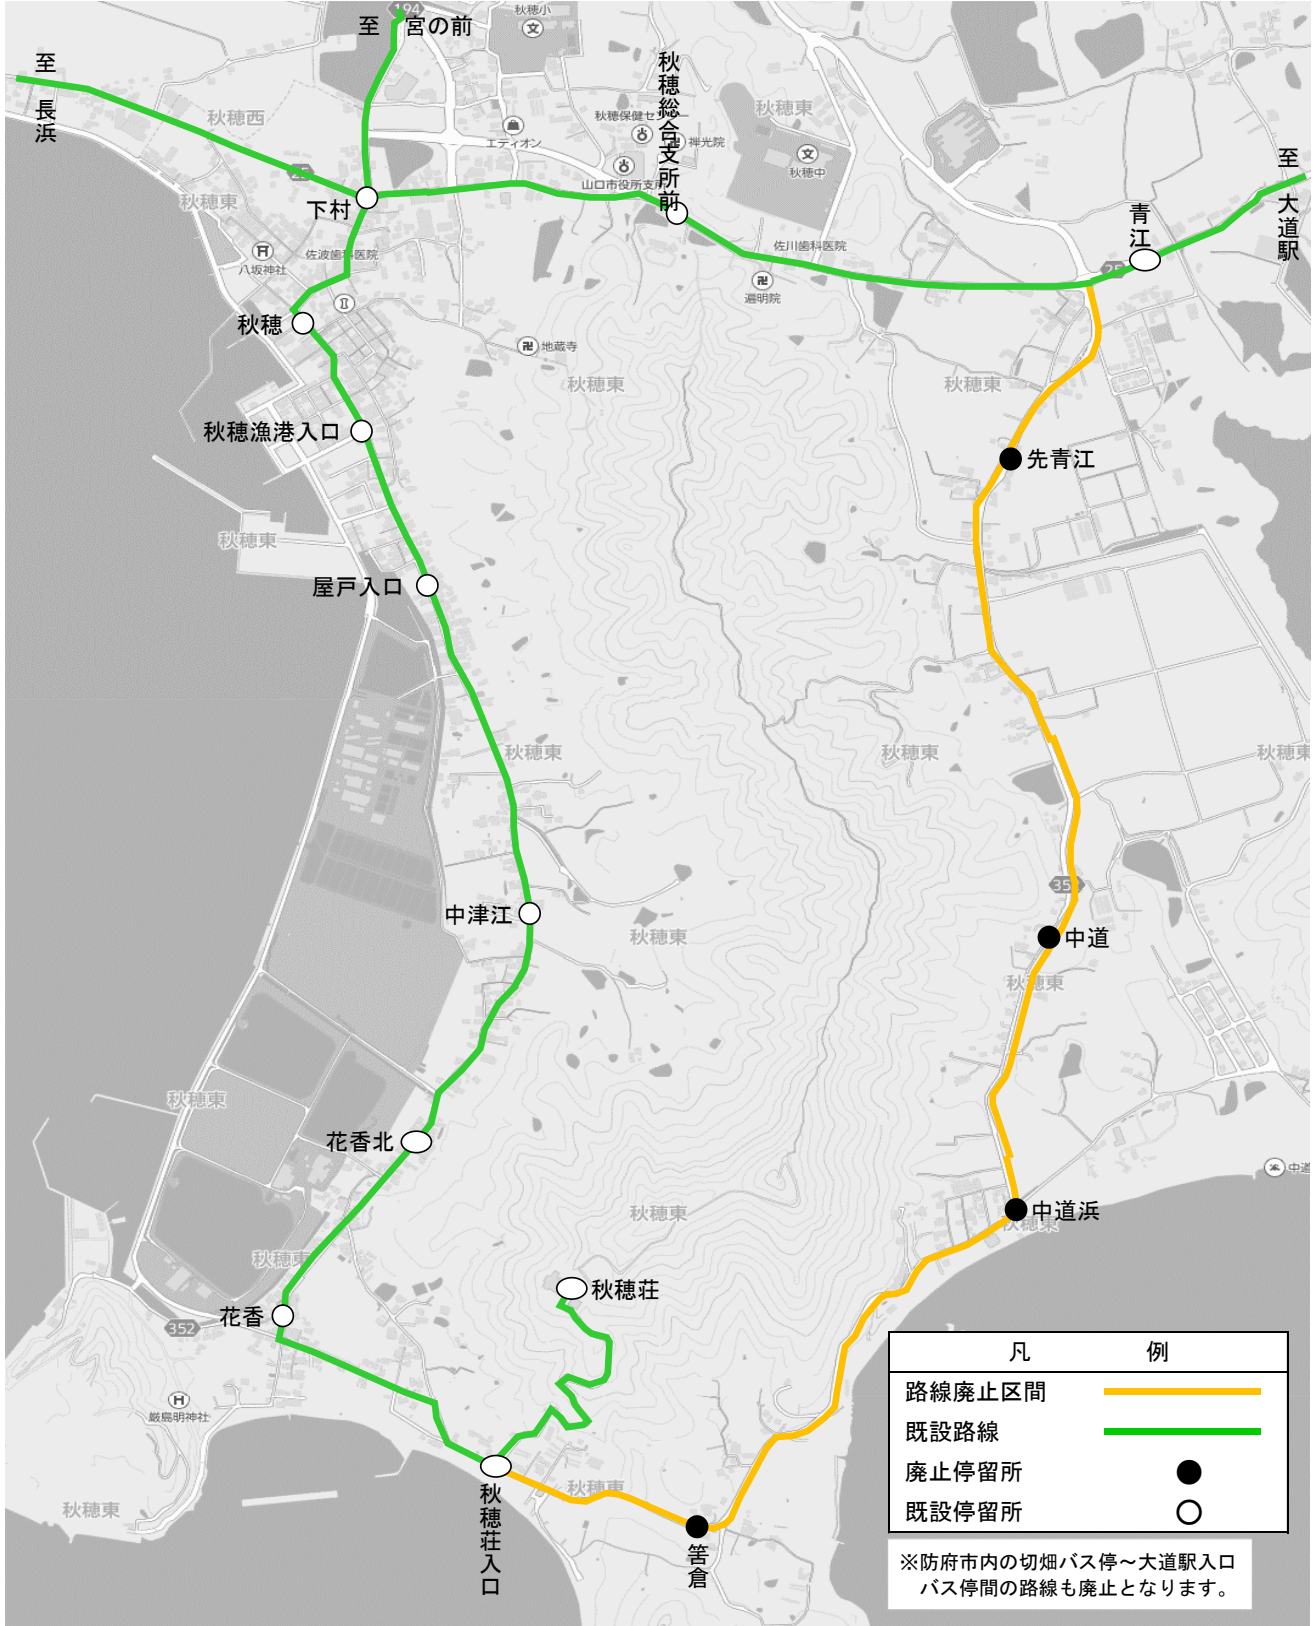

バス路線廃止のお知らせ

いつも防長バスをご利用いただき誠にありがとうございます。

弊社では、慢性的な運転士不足が大きな課題となっています。

この度、苦渋の決断ではございますが、ご利用状況等を踏まえ、秋穂漁港入口～中道～切畑線を**令和6年3月31日（日）**で廃止させていただくこととなりました。

これまで永年に亘りご利用いただきました皆様に感謝申し上げます。

現在ご利用のお客様にはご迷惑をおかけしますが、何卒ご了承くださいますようお願い申し上げます。