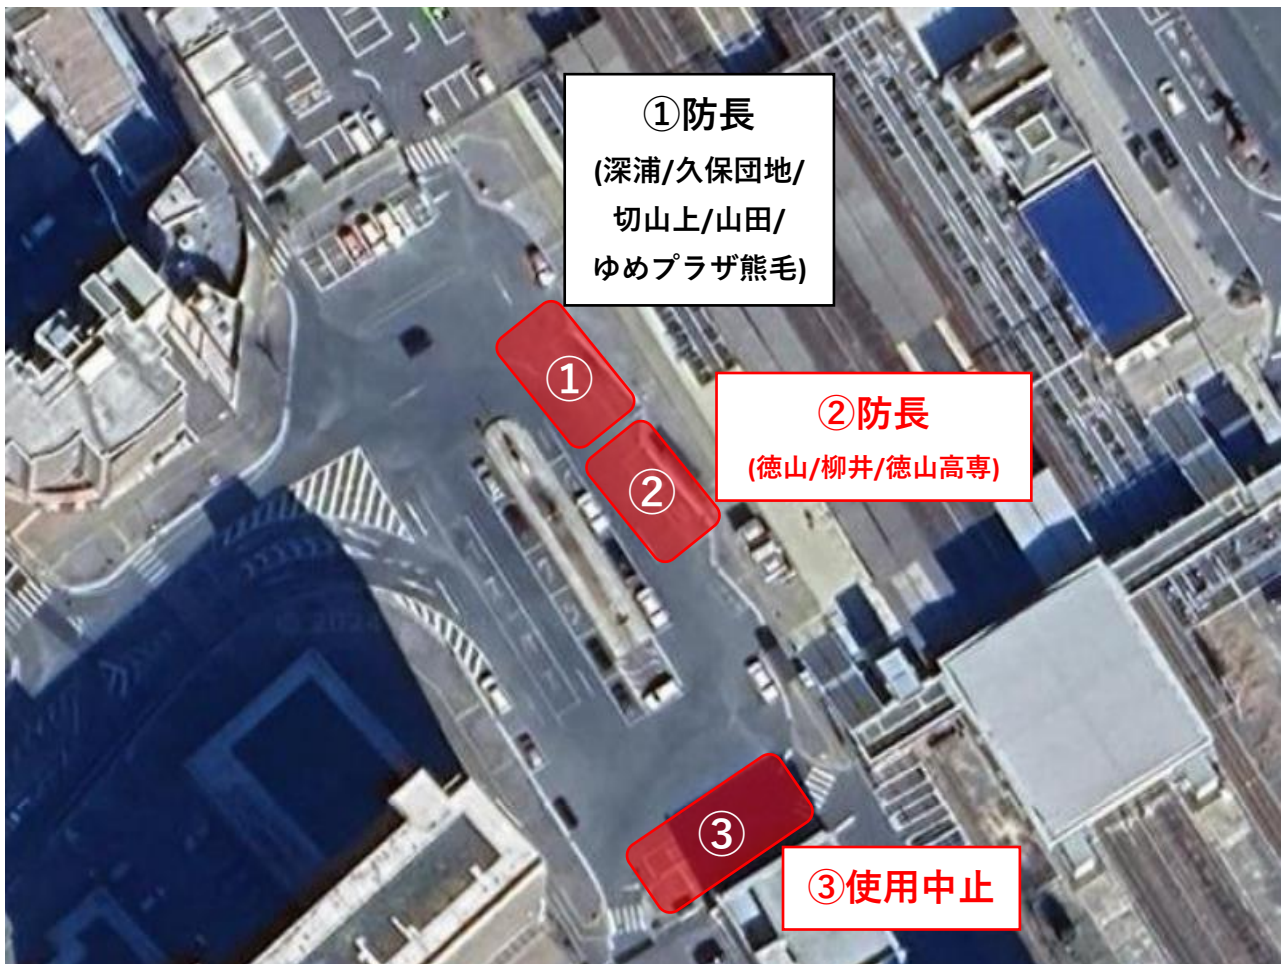

下松駅停留所位置変更について

(2024年4月1日実施)

いつも防長バスをご利用いただきありがとうございます。

掲題の通り、中国ジェイアールバス株式会社の路線廃止に伴い、4月1日より下松駅構内の弊社バス停留所位置が変更されますことをお知らせいたします。位置変更詳細につきましては下部にて纏めております。

これまでご利用いただいておりますお客様には、大変お手数をおかけしますが、ご確認いただけますようお願い申し上げます。

令和6年3月 防長交通株式会社

①乗り場 変更なし

②乗り場 旧) JR(下松タウンセンター/室積方面) → 新)防長(徳山/柳井/徳山高専方面)

③乗り場 旧) 防長(徳山/柳井/徳山高専方面) → 新)使用中止

お問合せ先：防長交通(株) 周南営業所 TEL(0833)-43-2200