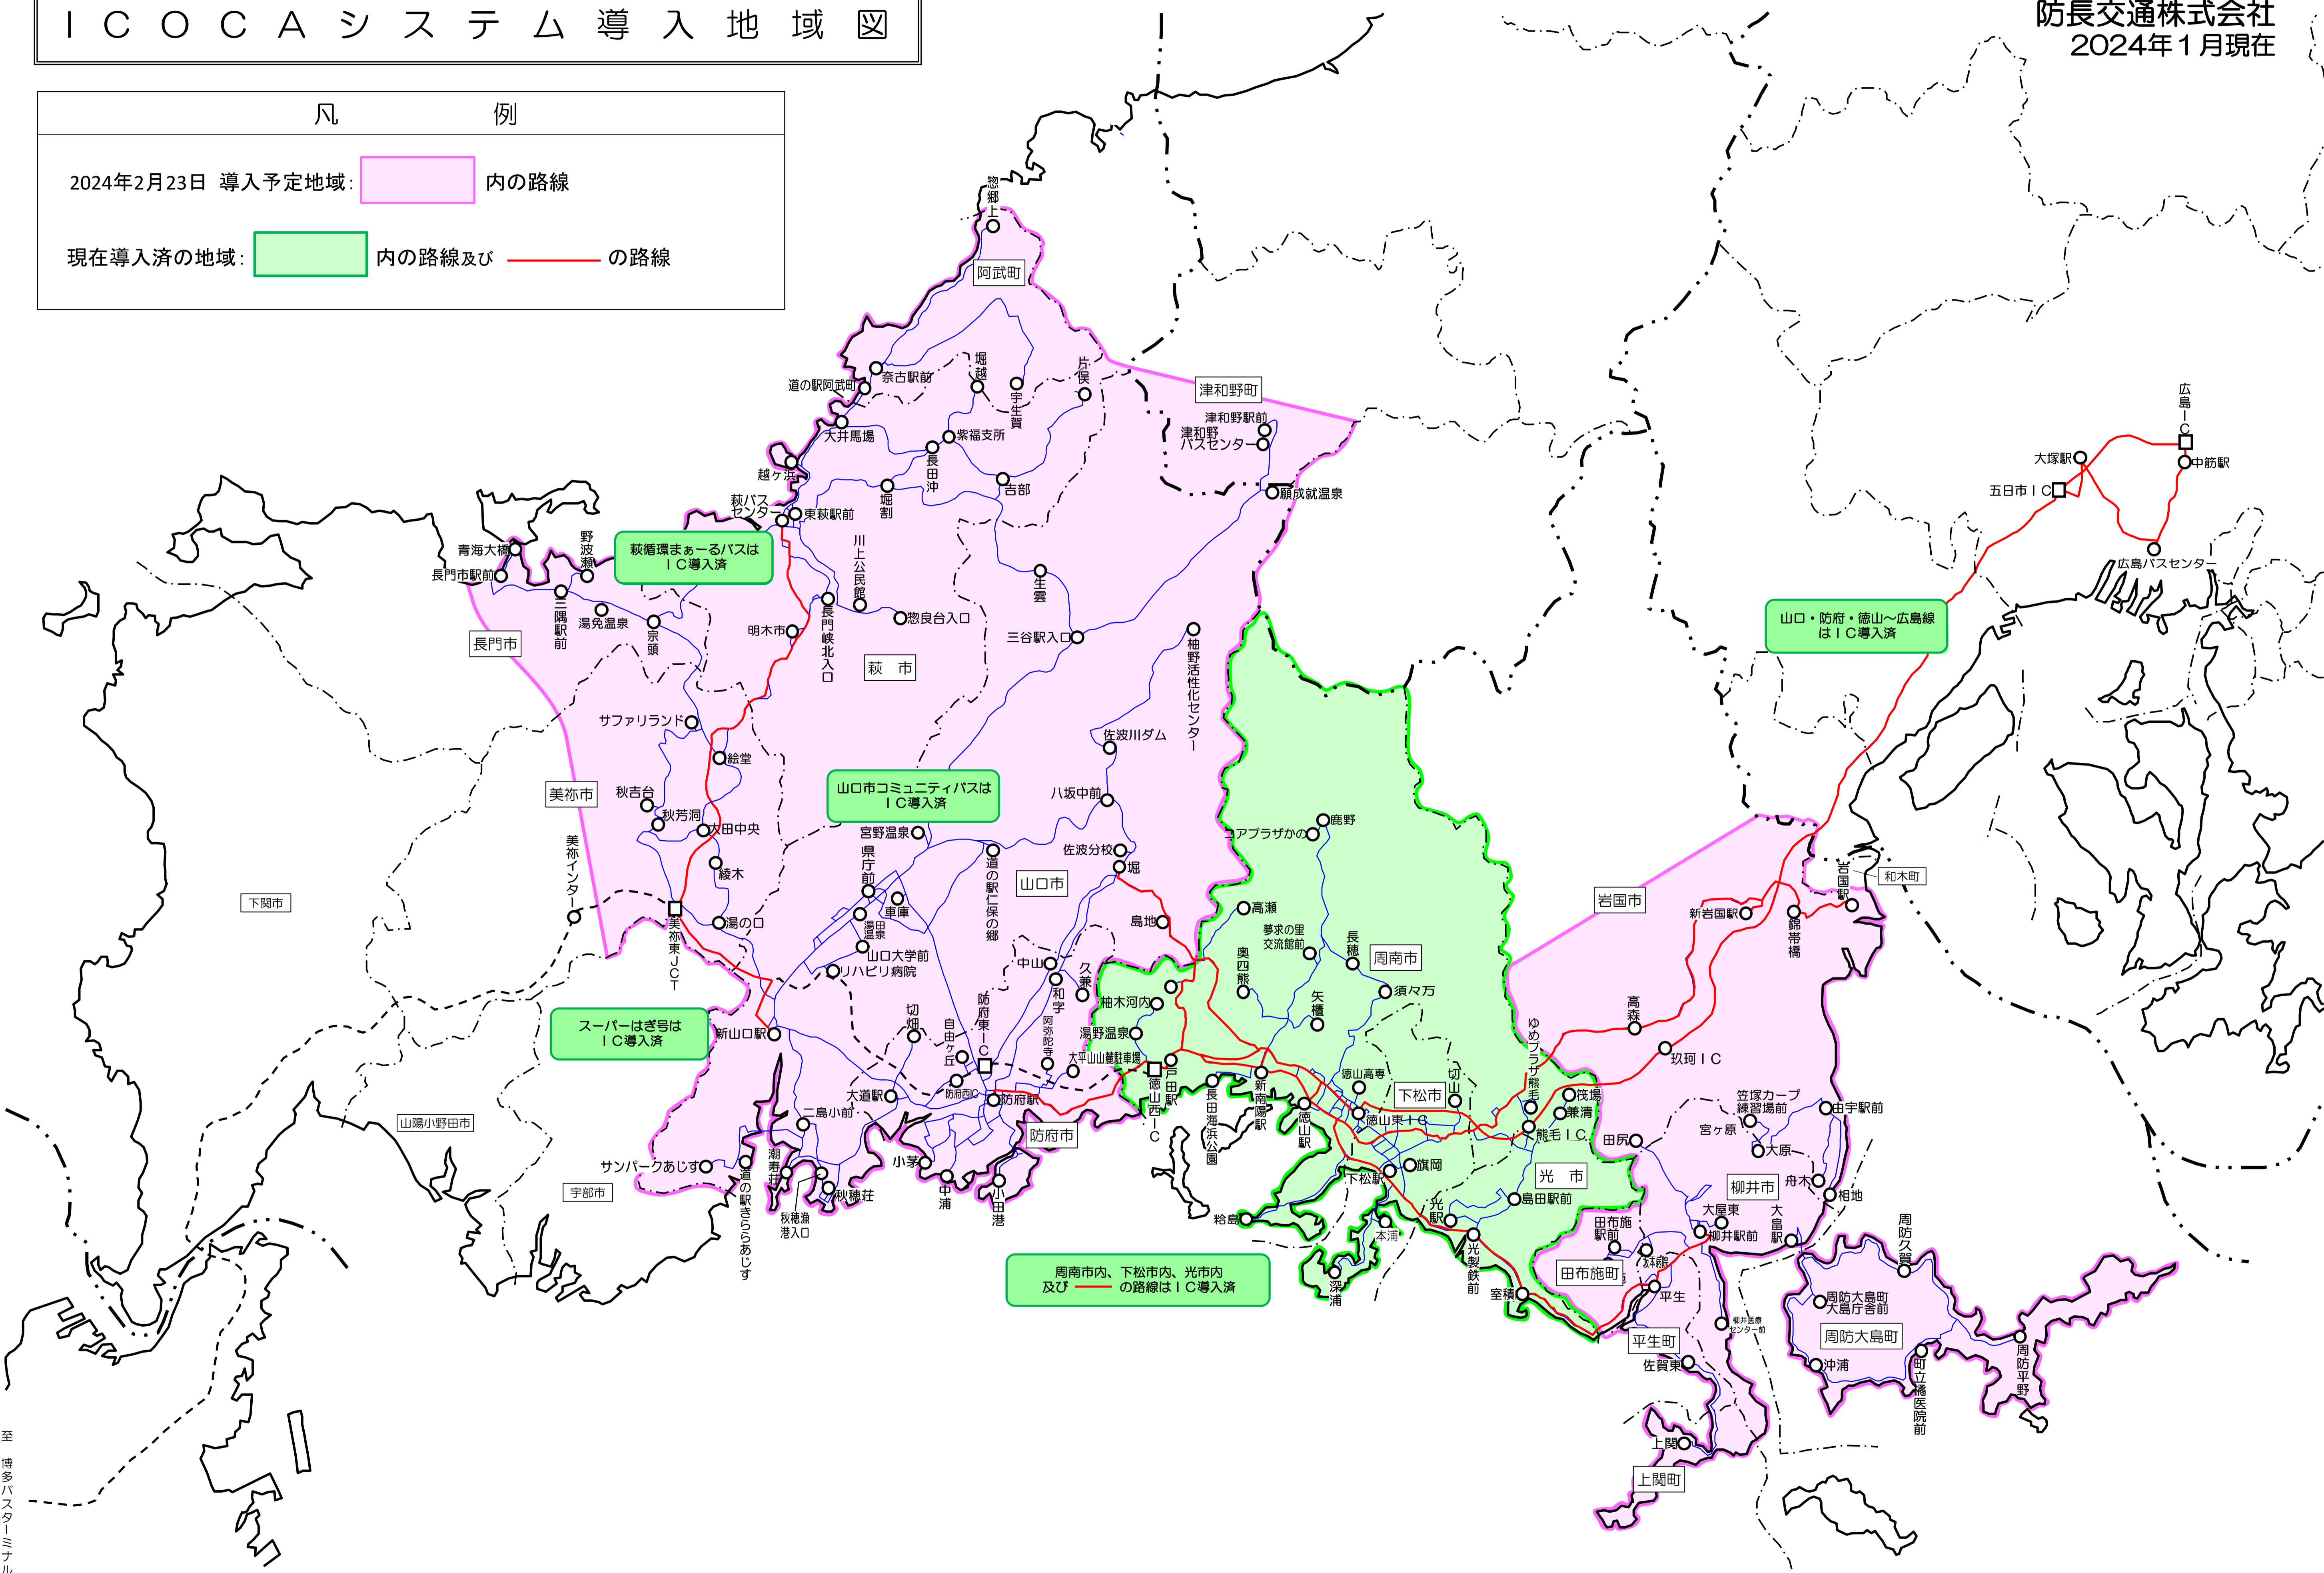

ICOCAシステム導入地域図

防長交通株式会社
2024年1月現在

凡 例	
2024年2月23日 導入予定地域:	 内の路線
現在導入済の地域:	 内の路線及び — の路線

至 博多バスターミナル