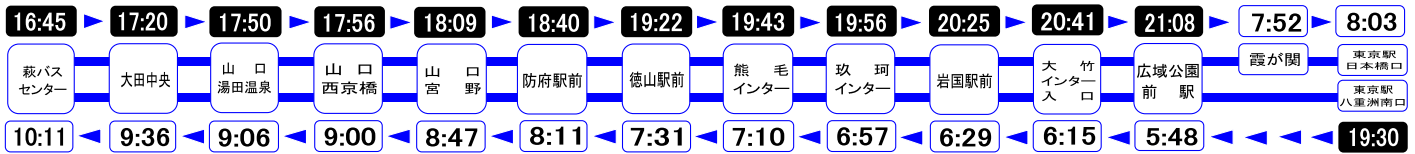

スーパーはぎ号ではICOCAをはじめとした全国相互利用が可能な交通系ICカードがご利用いただけます。

※印は平日と土曜日運行(ただし12/29~1/3の間は運休)

スーパーはぎ号 特別割引運賃(期間限定) 大人 1,600円 小児 800円 *東萩駅~萩・明倫センター間のみのご利用はできません。(スーパーはぎ号) *障がい者運賃は、大人1,050円 小児530円です。

夜行高速バス

ご予約は高速バス予約センター ☎0834-32-7733
受付時間【9:00~13:00/14:00~18:00 年中無休】

東京行

萩バスセンター発 11,500円~16,500円(シーズン、曜日により変動します)

東京発

※小児運賃、身体障がい者及び知的障がい者運賃は7,750円