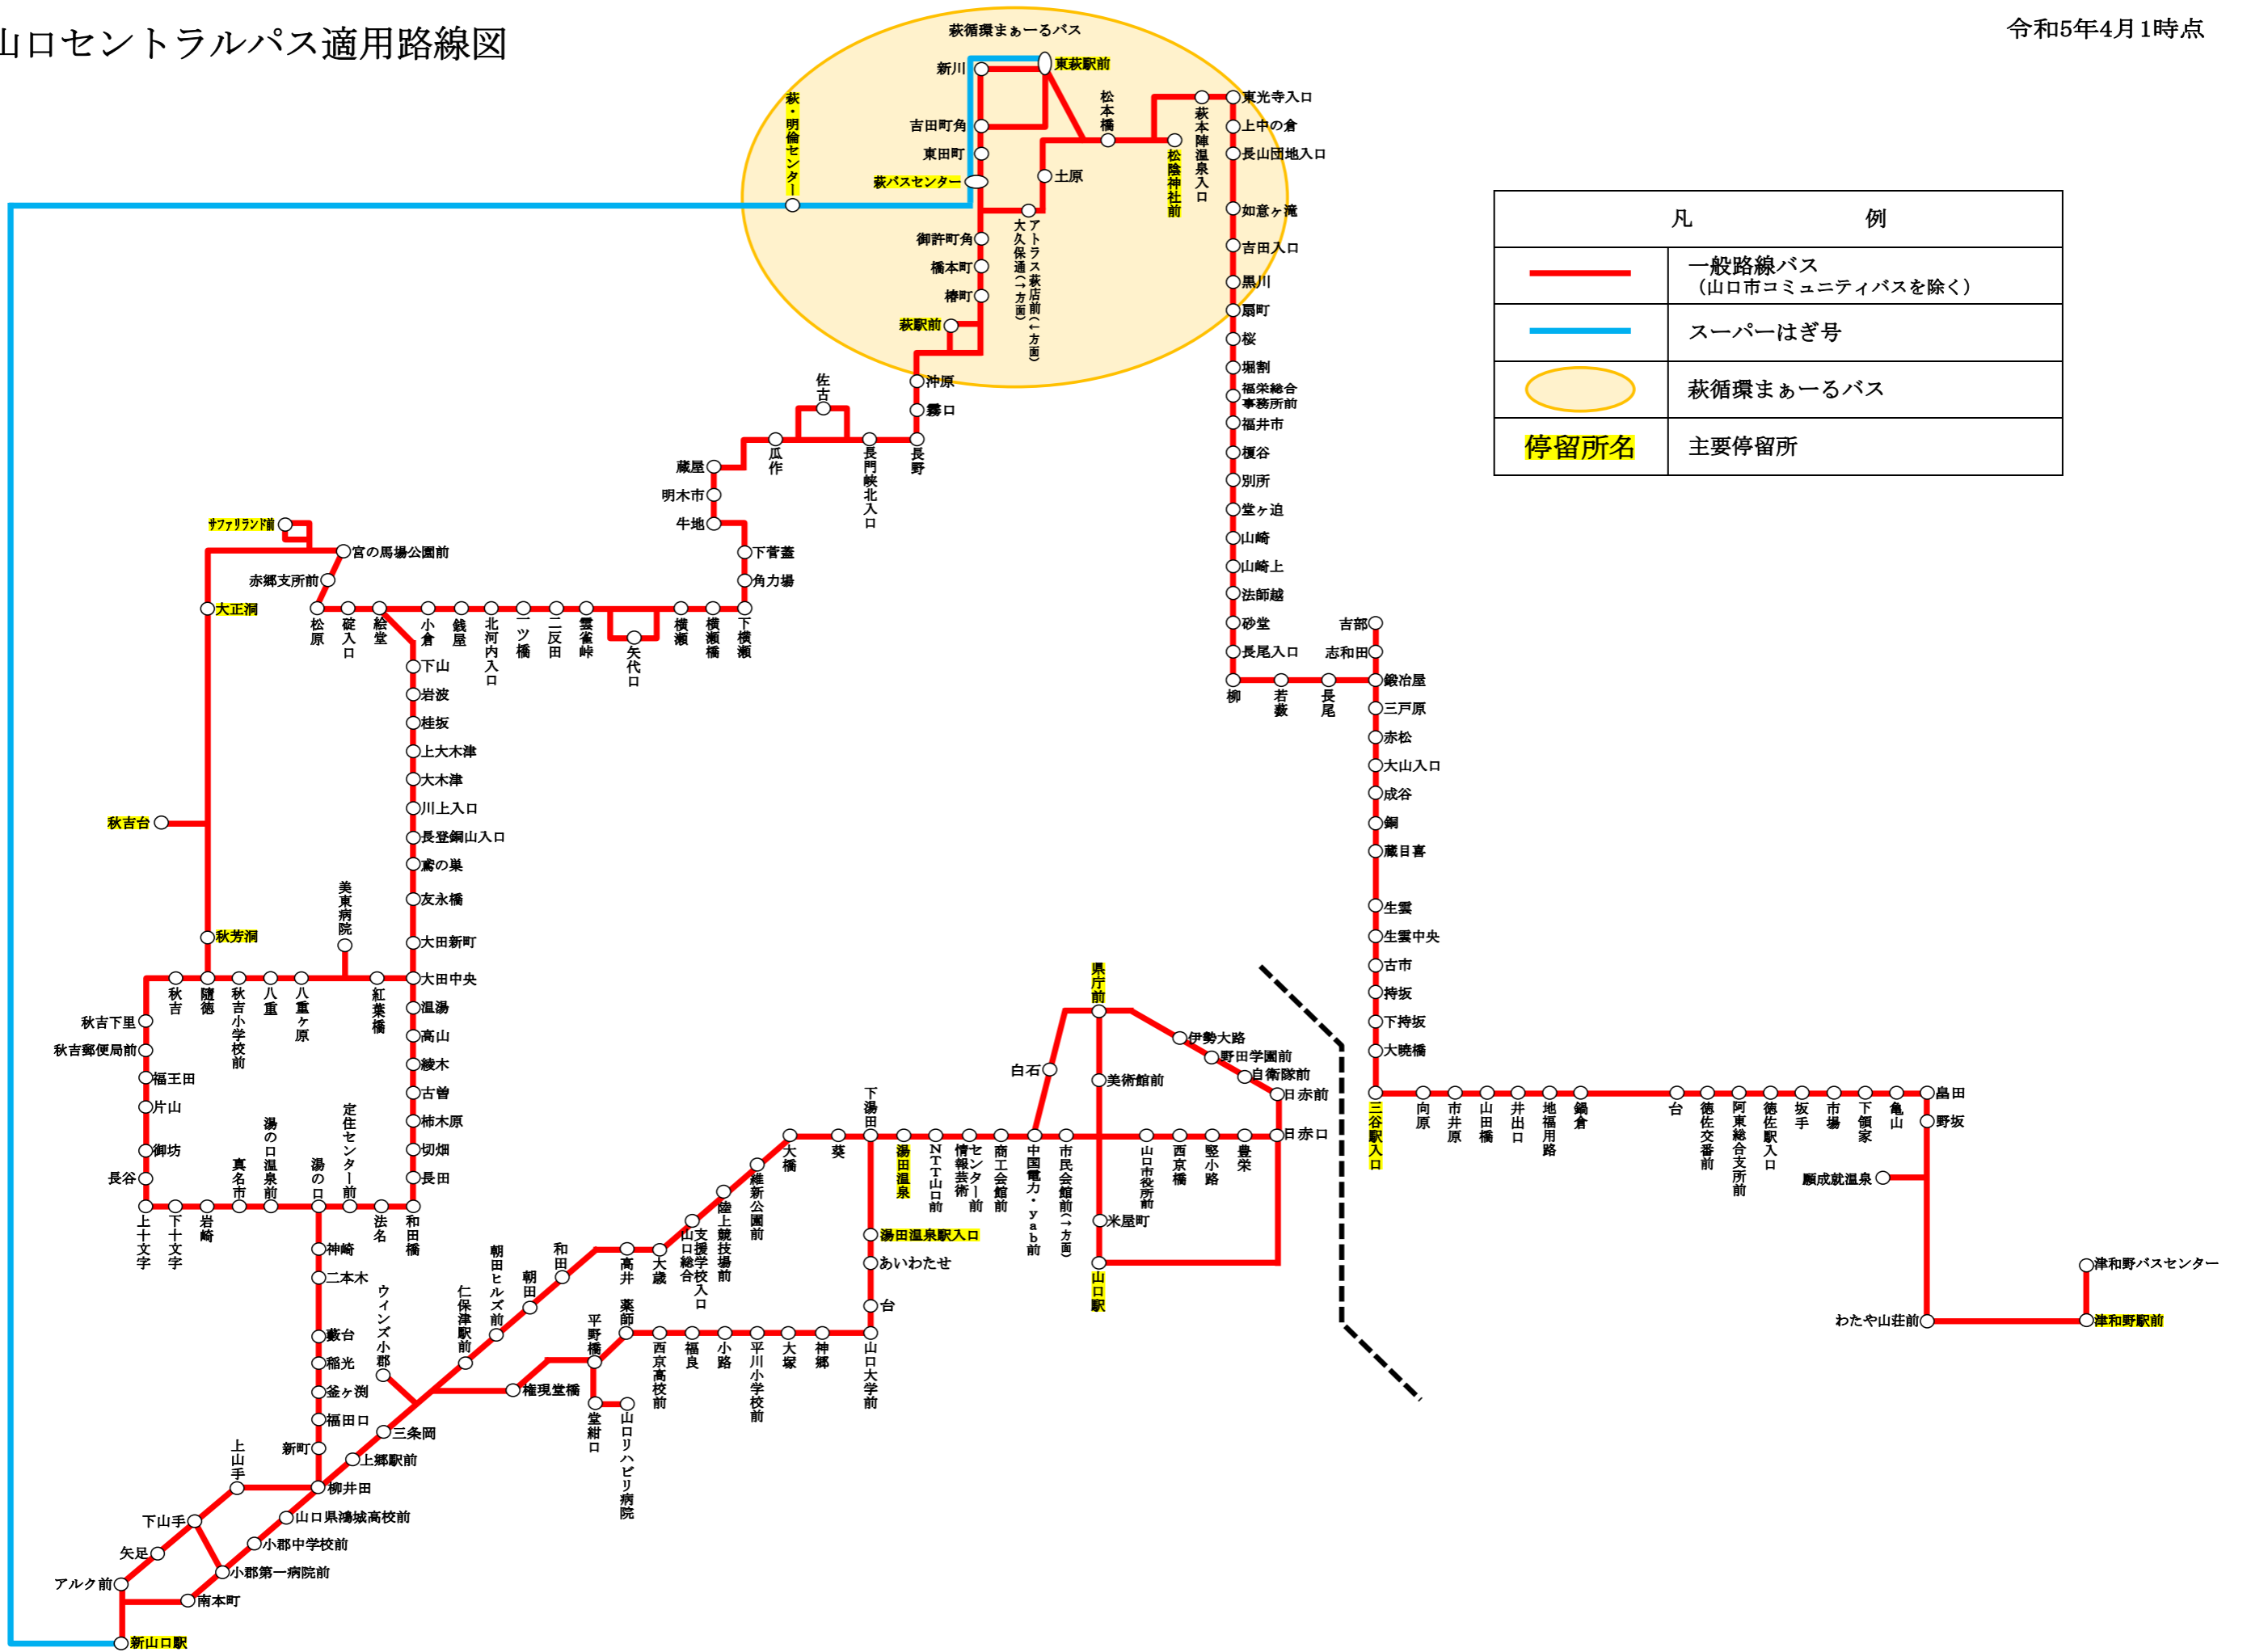

山口セントラルバス適用路線図

令和5年4月1時点

凡	例
—	一般路線バス (山口市コミュニティバスを除く)
—	スーパーはぎ号
 	萩循環まあるバス
停留所名	主要停留所