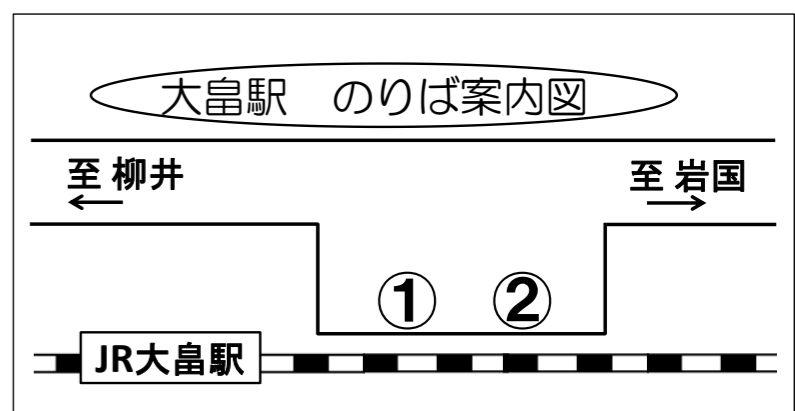

町立橋医院前	6:35	7:05	8:55	9:50	11:30	12:49	14:37	15:28	16:05	17:05	19:21
橋庁舎前	6:35	7:05	8:55	9:50	11:30	12:49	14:37	15:28	16:05	17:05	19:21
安西	6:39	7:09	8:59	9:54	11:34	12:53	14:41	15:32	16:09	17:09	19:25
西安下庄	6:40	7:10	9:00	9:55	11:35	12:54	14:42	15:33	16:10	17:10	19:26
周防大泊	6:43	7:13	9:03	9:58	11:38	12:57	14:45	15:36	16:13	17:13	19:29
秋	6:46	7:16	9:06	10:01	11:41	13:00	14:48	15:39	16:16	17:16	19:32
東家房	6:49	7:19	9:09	10:04	11:44	13:03	14:51	15:42	16:19	17:19	19:35
出井	6:52	7:22	9:12	10:07	11:47	13:06	14:54	15:45	16:22	17:22	19:38
津海木	6:54	7:24	9:14	10:09	11:49	13:08	14:56	15:47	16:24	17:24	19:40
沖浦	6:56	7:26	9:16	10:11	11:51	13:10	14:58	15:49	16:26	17:26	19:42
横見	6:58	7:28	9:18	10:13	11:53	13:12	15:00	15:51	16:28	17:28	19:44
日見	7:00	7:30	9:20	10:15	11:55	13:14	15:02	15:53	16:30	17:30	19:46
周防志佐	7:04	7:34	9:24	10:19	11:59	13:18	15:04	15:57	16:34	17:34	19:50
開作港	7:08	7:38	9:28	10:23	12:03	13:22	15:10	16:01	16:38	17:38	19:54
水車	7:09	7:39	9:29	10:24	12:04	13:23	15:11	16:02	16:39	17:39	19:55
大島庁舎前	7:12	7:42	9:32	10:27	12:07	13:26	15:14	16:05	16:42	17:42	19:58
屋代口	7:14	7:44	9:34	10:29	12:09	13:28	15:16	16:07	16:44	17:44	20:00
大島宮の下	7:16	7:46	9:36	10:31	12:11	13:30	15:18	16:09	16:46	17:46	20:02
大島商船高専	7:17	7:47	9:37	10:32	12:12	13:31	15:19	16:10	16:47	17:47	20:03
小松港	7:20	7:50	9:40	10:35	12:15	13:34	15:22	16:13	16:50	17:50	20:06
東瀬戸	7:22	7:52	9:42	10:37	12:17	13:36	15:24	16:15	16:52	17:52	20:08
大島駅	7:28	7:58	9:48	10:43	12:23	13:42	15:30	16:21	16:58	17:58	20:14

- ①(久賀経由)町立橋医院 行、周防平野 行
- ②(沖浦経由)町立橋医院 行

《お問い合わせ先》
防長交通(株)平生営業所
☎ 0820-56-5100