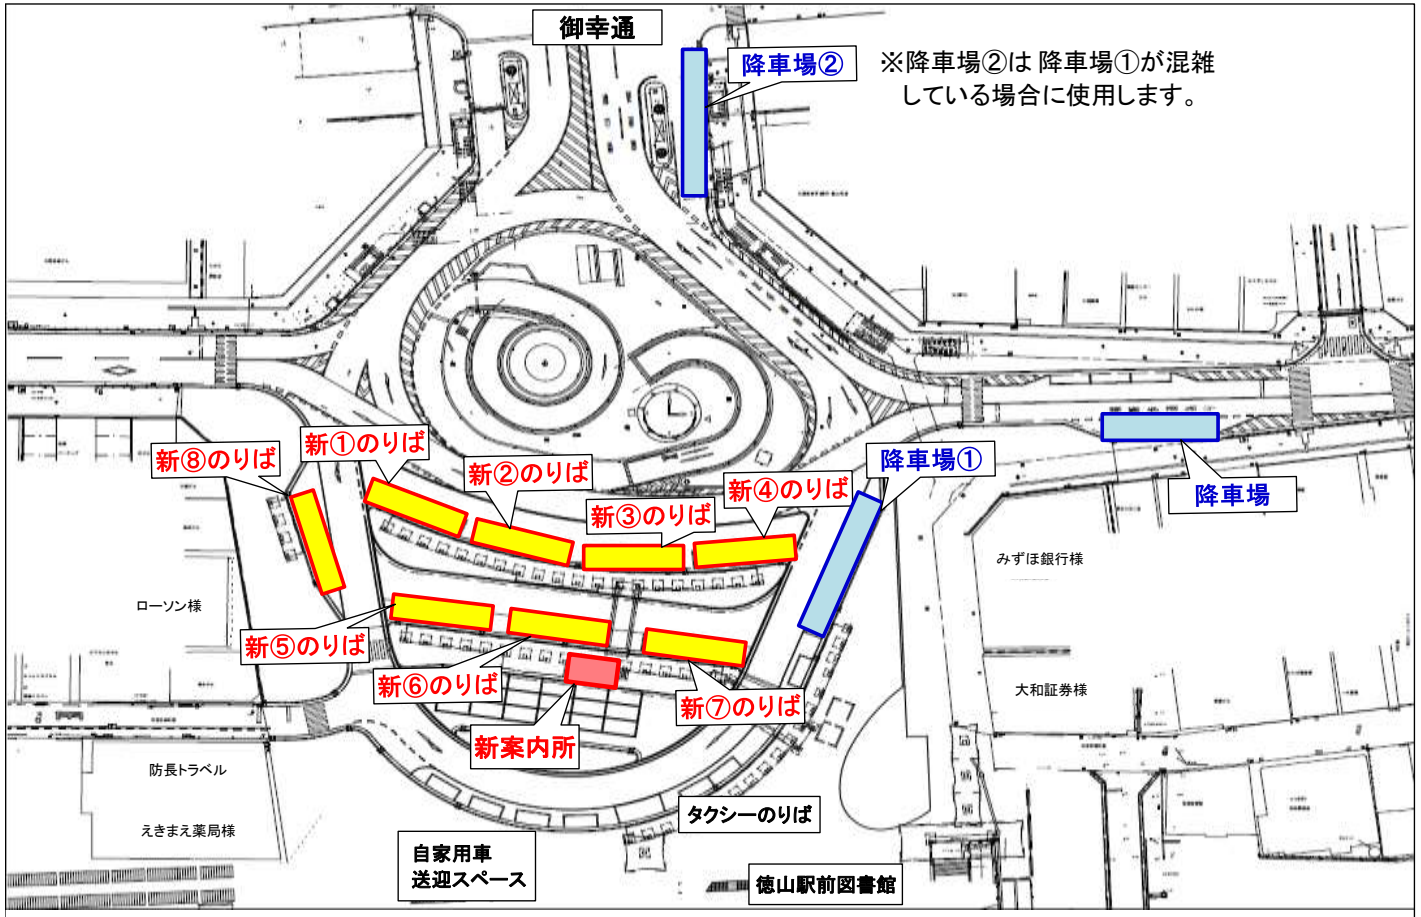

徳山駅前バスのりば及び降車場の移動について

いつも防長バスをご利用いただきまして、誠にありがとうございます。

徳山駅北口駅前広場の完成に伴い、バスのりば及び降車場を下記のとおり移動します。

ご利用のお客様には、ご迷惑をおかけし大変申し訳ありませんが、ご理解、ご協力をお願い申し上げます。

1. 移動日 **2019年10月29日(火) 始発便より**

2. 位置

各のりばの行き先		
	経由	行き先
新①	都市間高速	広島バスセンター
	都市間高速	博多バスターミナル
	都市間高速	防府駅、湯田温泉、山口大学
新②	別所、矢櫃、奥四熊	中野
	川崎	長田団地
	新南陽駅前	戸田駅前、防府駅前
	新南陽駅前	湯野温泉、柚木河内
	新南陽駅前	間上、鹿野、コアプラザかの
	矢地峠	高瀬、堀
新③	商工/遠石八幡前	緑ヶ丘じゅんかん線
	徳山商工	イオンタウン周南久米
新④	須々万	徳山カントリー前、鹿野
	須々万	上本城、菅野
	バイパス	戸田駅前
	金剛山	北山
	二番町	高尾団地、秋月ニュータウン下

3. お問い合わせ先 防長交通(株)営業部 ☎0834-22-7824
防長交通(株)周南営業所 ☎0833-43-2200

2019年10月
防長交通株式会社

		平日(月～金曜日)									土・日祝 及び 12/29～1/3													
行先	經由	防府駅前	(高瀬) 堀	柚木河内	湯野温泉	戸田駅前	長田海浜公園	鹿野 コアプラザかの	堀	中野	間上	防府駅前	(高瀬) 堀	柚木河内	湯野温泉	戸田駅前	長田海浜公園	鹿野 コアプラザかの	堀	中野	間上	行先	經由	
		新南陽駅前 川崎	新南陽駅前 川崎 矢地峠	新南陽駅前 川崎	新南陽駅前 川崎	新南陽駅前 川崎	新南陽駅前 川崎	新南陽駅前 川崎	新南陽駅前 川崎	新南陽駅前 川崎 別所 矢櫃 奥四熊	新南陽駅前 川崎	新南陽駅前 川崎	新南陽駅前 川崎	新南陽駅前 川崎 矢地峠	新南陽駅前 川崎	新南陽駅前 川崎	新南陽駅前 川崎	新南陽駅前 川崎	新南陽駅前 川崎	新南陽駅前 川崎 別所 矢櫃 奥四熊	新南陽駅前 川崎	新南陽駅前 川崎	新南陽駅前 川崎	時間
6		40	25				20				15	40	※25										6	
7		50				25	05	▲30				50				40	45	※▲30				25	7	
8			30	00			45	25		10			30	00				※25	◎35				8	
9		25			05			夢15				25			05		30	夢15					9	
10					15	00	30								15	00							10	
11			40	30		05		夢25					40	30		00	15	夢25					11	
12		05	30堀行き				00	夢20		別45		05	30堀行き					夢20			別45		12	
13					15	35	50	夢25							15	35		夢25					13	
14		00	50		20			夢30				00	50		20		05	夢30					14	
15				05				夢45		矢25				05				夢45			矢30		15	
16		35			15		00	夢55	05			35			15		00	※夢55		05			16	
17		50	35		15	00						50	35		15	05	45	◎00鹿野止め					17	
18				45			05	夢00	20	30				45				※夢00	◎55鹿野止め	20			18	
19		30	堀行きは高瀬には行きません。		55			05鹿野止め				30	堀行きは高瀬には行きません。		55			※05鹿野止め					19	
20					40			10鹿野止め							40			※10鹿野止め					20	
21																							21	