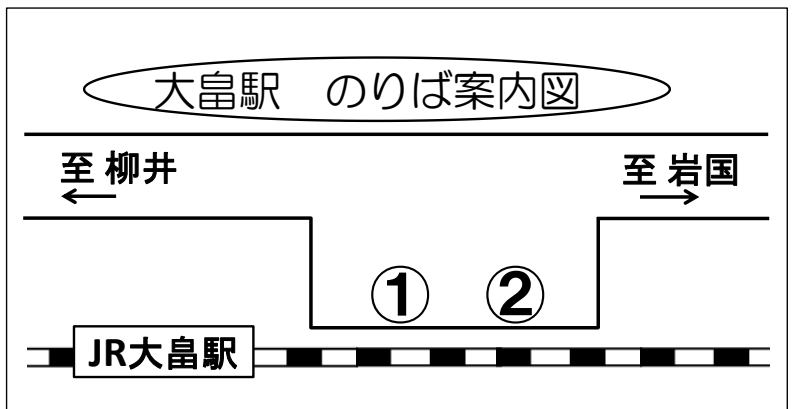

町立橋医院前	6:35	7:05	8:55	9:50	11:30	12:49	14:37	15:28	16:05	17:05	19:21
橋庁舎前	6:35	7:05	8:55	9:50	11:30	12:49	14:37	15:28	16:05	17:05	19:21
安西	6:39	7:09	8:59	9:54	11:34	12:53	14:41	15:32	16:09	17:09	19:25
西安下庄	6:40	7:10	9:00	9:55	11:35	12:54	14:42	15:33	16:10	17:10	19:26
周防大泊	6:43	7:13	9:03	9:58	11:38	12:57	14:45	15:36	16:13	17:13	19:29
秋	6:46	7:16	9:06	10:01	11:41	13:00	14:48	15:39	16:16	17:16	19:32
東家房	6:49	7:19	9:09	10:04	11:44	13:03	14:51	15:42	16:19	17:19	19:35
出井	6:52	7:22	9:12	10:07	11:47	13:06	14:54	15:45	16:22	17:22	19:38
津海木	6:54	7:24	9:14	10:09	11:49	13:08	14:56	15:47	16:24	17:24	19:40
沖浦	6:56	7:26	9:16	10:11	11:51	13:10	14:58	15:49	16:26	17:26	19:42
横見	6:58	7:28	9:18	10:13	11:53	13:12	15:00	15:51	16:28	17:28	19:44
日見	7:00	7:30	9:20	10:15	11:55	13:14	15:02	15:53	16:30	17:30	19:46
周防志佐	7:04	7:34	9:24	10:19	11:59	13:18	15:06	15:57	16:34	17:34	19:50
開作港	7:08	7:38	9:28	10:23	12:03	13:22	15:10	16:01	16:38	17:38	19:54
水車	7:09	7:39	9:29	10:24	12:04	13:23	15:11	16:02	16:39	17:39	19:55
大島庁舎前	7:12	7:42	9:32	10:27	12:07	13:26	15:14	16:05	16:42	17:42	19:58
屋代口	7:14	7:44	9:34	10:29	12:09	13:28	15:16	16:07	16:44	17:44	20:00
大島宮の下	7:16	7:46	9:36	10:31	12:11	13:30	15:18	16:09	16:46	17:46	20:02
大島商船高専	7:17	7:47	9:37	10:32	12:12	13:31	15:19	16:10	16:47	17:47	20:03
小松港	7:20	7:50	9:40	10:35	12:15	13:34	15:22	16:13	16:50	17:50	20:06
東瀬戸	7:22	7:52	9:42	10:37	12:17	13:36	15:24	16:15	16:52	17:52	20:08
大島駅	7:28	7:58	9:48	10:43	12:23	13:42	15:30	16:21	16:58	17:58	20:14

- ① (久賀経由) 町立橋医院 行、周防平野 行
- ② (沖浦経由) 町立橋医院 行

《お問い合わせ先》
防長交通(株) 平生営業所
☎ 0820-56-5100