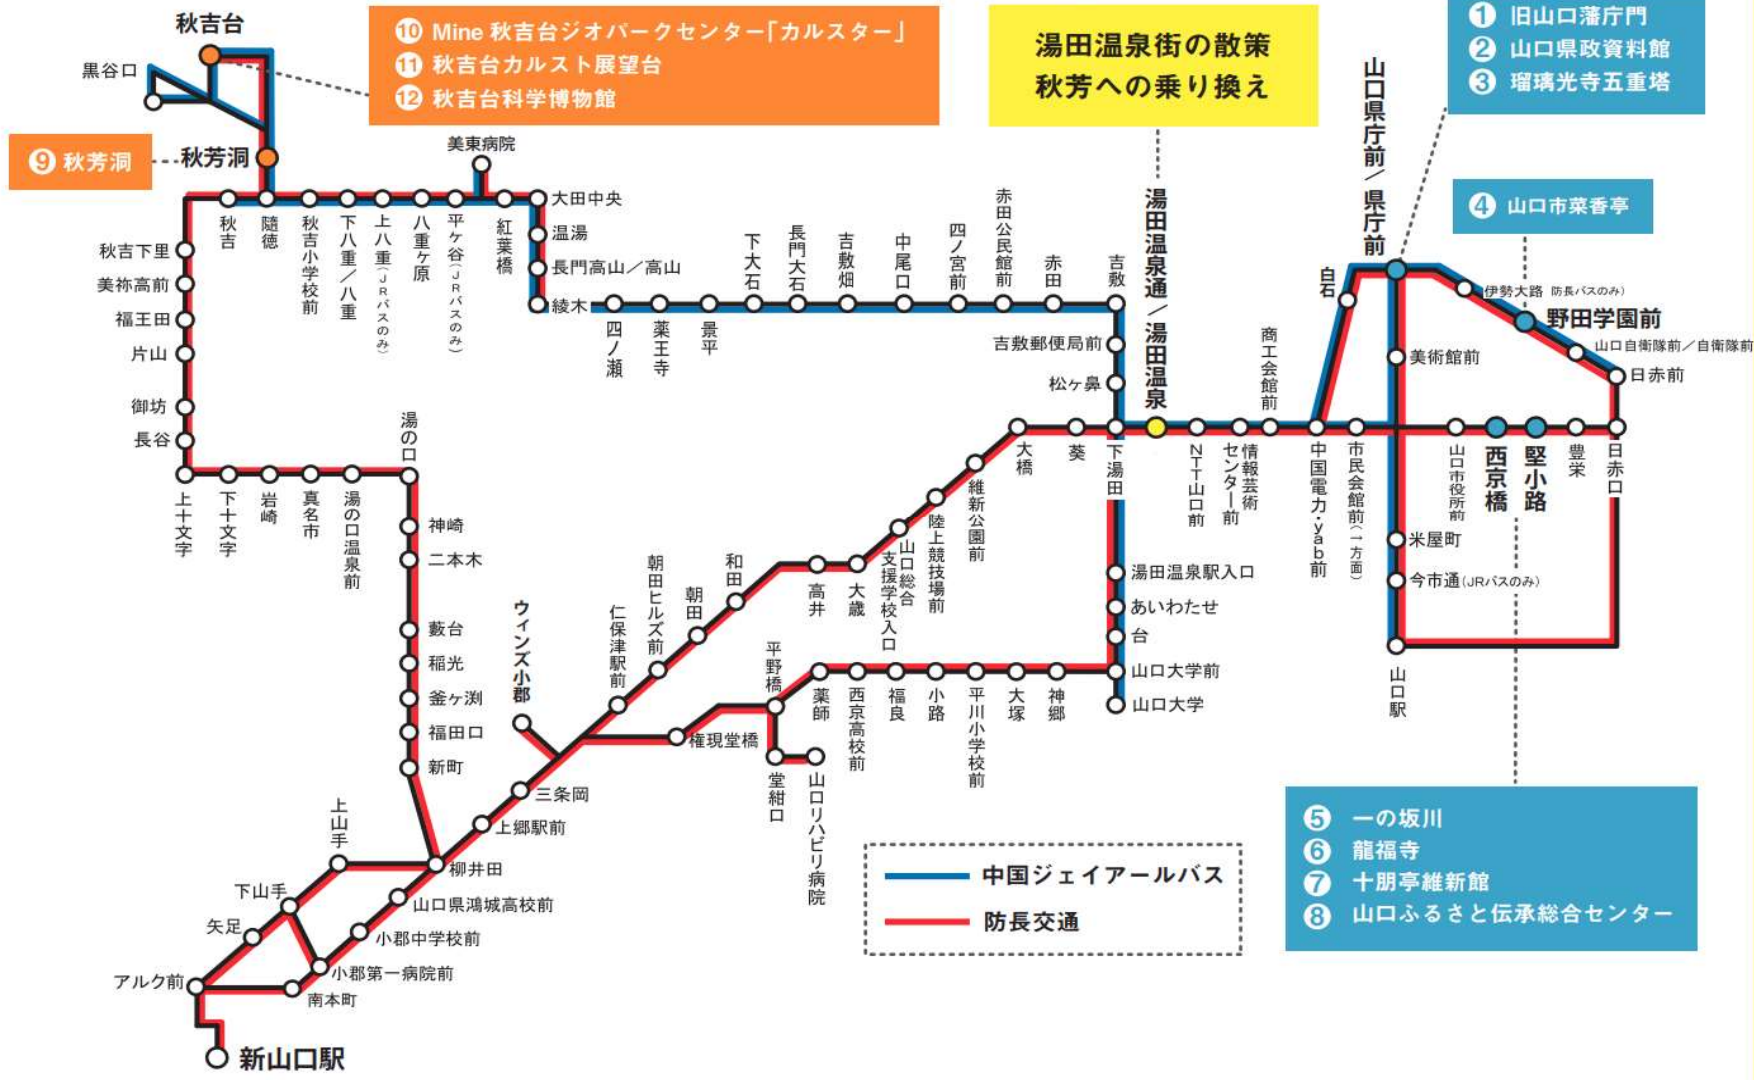

※中国ジェイアールバス運行の【秋芳洞～黒谷口～秋吉台～秋芳洞】間は土日祝と7/20～8/31のみの運行となります。

山口・秋芳

フリーきっぷ 対象路線図