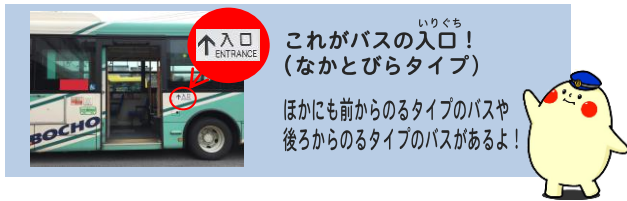

50円

●期間

なつやすみ 2021年 7月21日～2021年 8月31日

ふゆやすみ 2021年12月25日～2022年 1月10日

はるやすみ 2022年 3月26日～2022年 4月 7日

●ご利用可能な方

小児(小学生以下)

〔 1歳未満の小児は、無賃。1歳以上6歳未満の小児は、
同伴する6歳以上の旅客1名につき1名無賃になります。 〕

こども50えんバスキャンペーン ~バスののりかた~

① バス停にバスが来たら、方向幕をみてみよう！

バスが来たら、方向幕を見て、自分が降りたいバス停を通るか確認しよう。

こども50円バスキャンペーンの間は、小学生までは1乗車につき50円でバスに乗れるので、50円玉を準備しておこう！
バスには、入口と出口があるので、**入口**から順番に乗ろう。

行き先だけではなく、経由地もみてみよう！

② 降りたいバス停の案内が流れたら、ボタンを押そう！

バスの車内では、バス停の案内が流れるので、降りたいバス停の案内が流れたら近くの降車ボタンを押そう。

例えば、こんな案内が流れるよ！
「次は“維新公園前”です。お降りの方はお知らせください。」
運賃表示器にも、バス停名が表示されるから、聞き取れなかったら運賃表示器をみてみよう！

③ 50円玉を運賃箱に入れよう！

ボタンを押したら、バスが完全に停車してから席を立とう。
運転手さんの隣の扉が開いたら、運転席の横にある運賃箱に50円玉を入れよう。