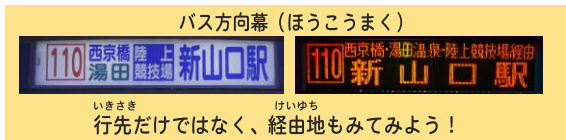

50円

●期間

なつやすみ 2021年 7月21日～2021年 8月31日

ふゆやすみ 2021年12月25日～2022年 1月10日

はるやすみ 2022年 3月26日～2022年 4月 7日

●ご利用可能な方

小児(小学生以下)

〔 1歳未満の小児は、無賃。1歳以上6歳未満の小児は、
同伴する6歳以上の旅客1名につき1名無賃になります。 〕

●対象路線

防長交通が運行する路線バス全線

〔 高速バス・スーパーはぎ号・岩国市由宇町内の
路線バスは対象外です。 〕

●お支払方法

現金でお支払いの場合のみ対象

〔 障がい者割引等、他の割引運賃との併用はできません。 〕

お問合せは 防長交通株式会社 ☎(0834) 22-7824

防長交通株式会社

こども50えんバスキャンペーン ~バスののりかた~

① バス停にバスが来たら、方向幕をみてみよう！

バスが来たら、方向幕を見て、自分が降りたいバス停を通るか確認しよう。

こども50円バスキャンペーンの間は、小学生までは1乗車につき50円でバスに乗れるので、50円玉を準備しておこう！
バスには、入口と出口があるので、**入口**から順番に乗ろう。

行き先だけではなく、経由地もみてみよう！

② 降りたいバス停の案内が流れたら、ボタンを押そう！

バスの車内では、バス停の案内が流れるので、降りたいバス停の案内が流れたら近くの降車ボタンを押そう。

例えば、こんな案内が流れるよ！
「次は“維新公園前”です。お降りの方はお知らせください。」
運賃表示器にも、バス停名が表示されるから、聞き取れなかったら運賃表示器をみてみよう！

③ 50円玉を運賃箱に入れよう！

ボタンを押したら、バスが完全に停車してから席を立とう。
運転手さんの隣の扉が開いたら、運転席の横にある運賃箱に50円玉を入れよう。