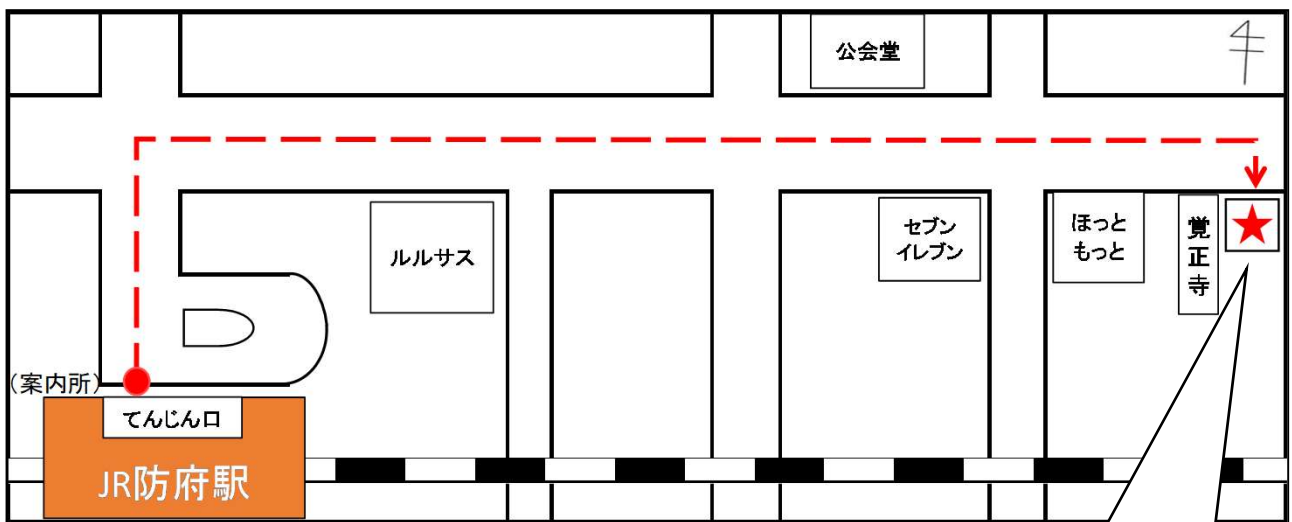

防府駅前案内所の閉鎖のお知らせ

いつも防長バスをご利用いただきありがとうございます。

さて当社では、令和2年11月20日（金）の営業をもちまして防府駅前案内所を閉鎖することといたしました。

なお11月21日以降に乗車券をお買い求めのお客様は、防府営業所へお越しください。

これまで同案内所をご利用いただいた皆様には、ご不便をおかけし申し訳ございませんが何卒ご理解をいただきますようお願い申し上げます。

記

1. 防府駅前案内所の閉鎖日

令和2年11月20日（金） 18:30

2. 防府営業所の位置 防府駅から東へ1.2km

防長交通(株)防府営業所
TEL 0835-22-3765
営業時間 9:00~17:00