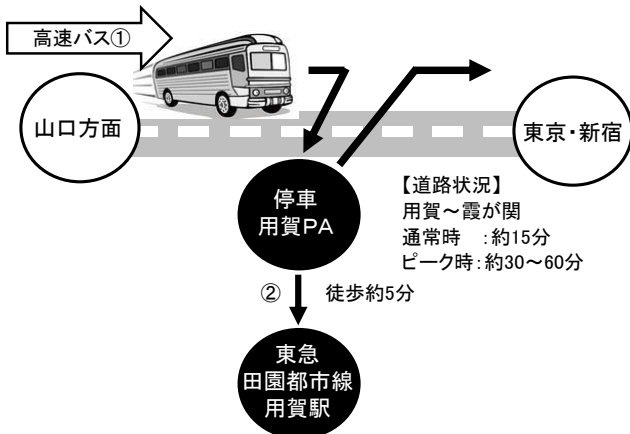

H25.4.1~

用賀PAで途中下車が出来るようになり、  
都心までより近くなりました。

用賀PA

徒歩約5分

用賀駅

『首都高用賀PA』から『東急田園都市線 用賀駅』  
乗り継ぎについてのご案内

※乗継乗車券の販売は終了しました。

①バス乗車時

バス乗務員からご案内いたします。  
用賀PAにて降車希望の場合は、乗務員にお知らせください。

②用賀PA→用賀駅まで

用賀PAから用賀駅までは徒歩約5分程度です。  
用賀駅までの案内看板に従ってお進みください。

【パーキングエリアから出た後】

※道路状況等により、ご利用いただけない場合があります。あらかじめご了承ください。