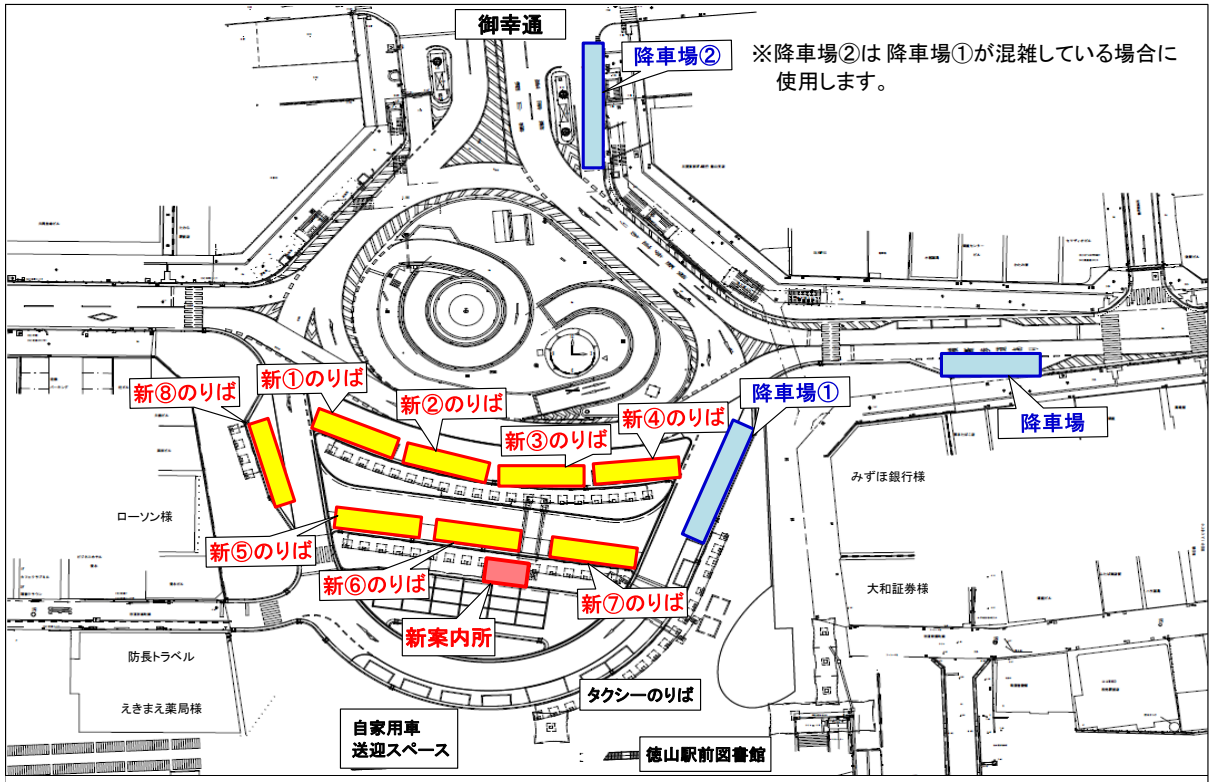

徳山駅前バスのりば及び降車場の移動について

いつも防長バスをご利用いただきまして、誠にありがとうございます。

徳山駅北口駅前広場の完成に伴い、バスのりば及び降車場を下記のとおり移動します。

ご利用のお客様には、ご迷惑をおかけし大変申し訳ありませんが、ご理解、ご協力をお願い申し上げます。

1. 移動日 **2019年10月29日(火) 始発便より**

2. 位置

各のりばの行き先		
	経由	行き先
新①	都市間高速	広島バスセンター
	都市間高速	博多バスターミナル
	都市間高速	防府駅、湯田温泉、山口大学
新②	別所、矢櫃、奥四熊	中野
	川崎	長田団地
	新南陽駅前	戸田駅前、防府駅前
	新南陽駅前	湯野温泉、柚木河内
	新南陽駅前	間上、鹿野、コアプラザかの
新③	矢地峠	高瀬、堀
	大谷	堀
	商工/遠石八幡前	緑ヶ丘じゅんかん線
新④	徳山商工	イオンタウン周南久米
	須々万	徳山カントリー前、鹿野
新⑤	須々万	上本城、菅野
	バイパス	戸田駅前
	金剛山	北山
	二番町	高尾団地、秋月ニュータウン下

各のりばの行き先		
	経由	行き先
新⑥	末武	花岡、岩国駅前
	末武	東陽小前
	櫛ヶ浜駅	奈切、杵島
	櫛ヶ浜駅	下松駅前、柳井駅前
	イオンタウン周南久米	旭ヶ丘団地、旭ヶ丘じゅんかん線
新⑦	中央線	下松駅北口
	バイパス	下松駅北口
	バイパス	花岡、兼清
	バイパス	周南記念病院、ゆめプラザ熊毛
新⑧	バイパス	華陵高校正門
	二番町	久米温泉口、イオンタウン周南久米
	二番町/桜木/球場	高専正門
新⑨	商工/秋月小	久米温泉口
	高尾団地	下松高校入口、下松駅北口
新⑩	夜行高速	ちよい乗り100円バス
	夜行高速	萩エクスプレス
		カルスト号