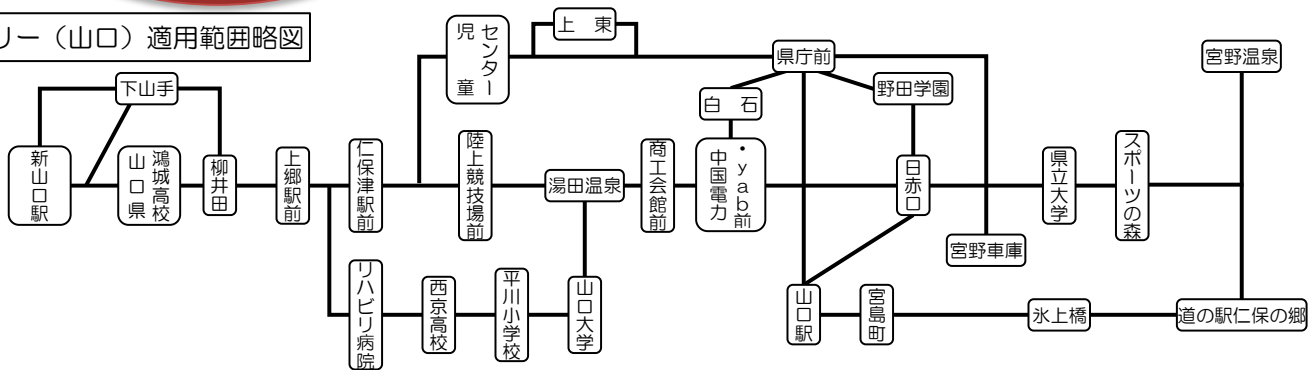

学生フリーパスとは… (学生フリー定期券)

利用可能範囲内なら平日・休日
問わず何回も乗れて、家計にも
地球環境にも優しい定期券です

例えば…

休日に街へショッピング♪
学校終わりに塾通い♪
バイト通い♪ 等々
もちろん通学にも使える♪

利用方法はお客さまの自由です!!

学生フリー（山口）適用範囲略図

学生山口フリー定期券がおトクなわけ

新山口駅～商工会館前[山口高校最寄り]間(610円)で1ヶ月平均22日間(往復)ご利用の場合