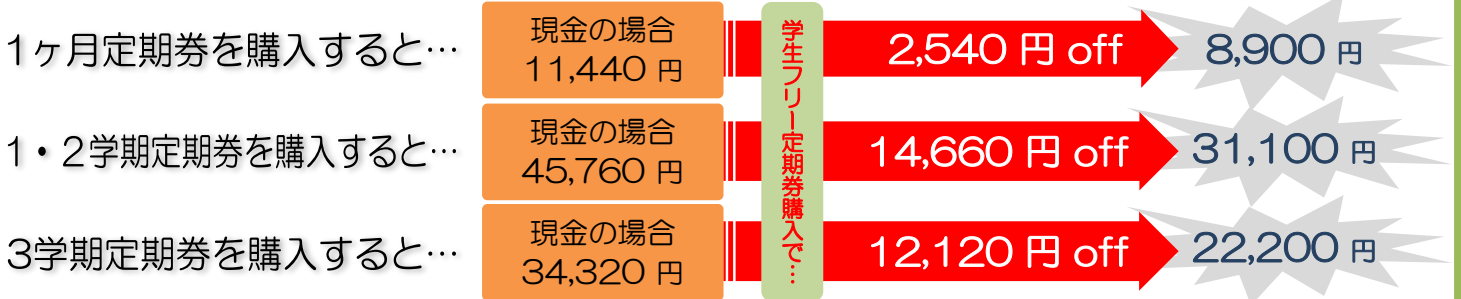

学生フリーパスとは… (学生フリー定期券)

利用可能範囲内なら平日・休日
問わず何回も乗れて、家計にも
地球環境にも優しい定期券です

例えば…

休日に街へショッピング♪
学校終わりに塾通い♪
バイト通い♪ 等々
もちろん通学にも使える♪

利用方法はお客様の自由です!!

学生フリー（周南）適用範囲略図

学生周南フリー定期券がおトクなわけ

徳山駅前～高専正門間(260円)で1ヶ月平均22日間(往復)ご利用の場合