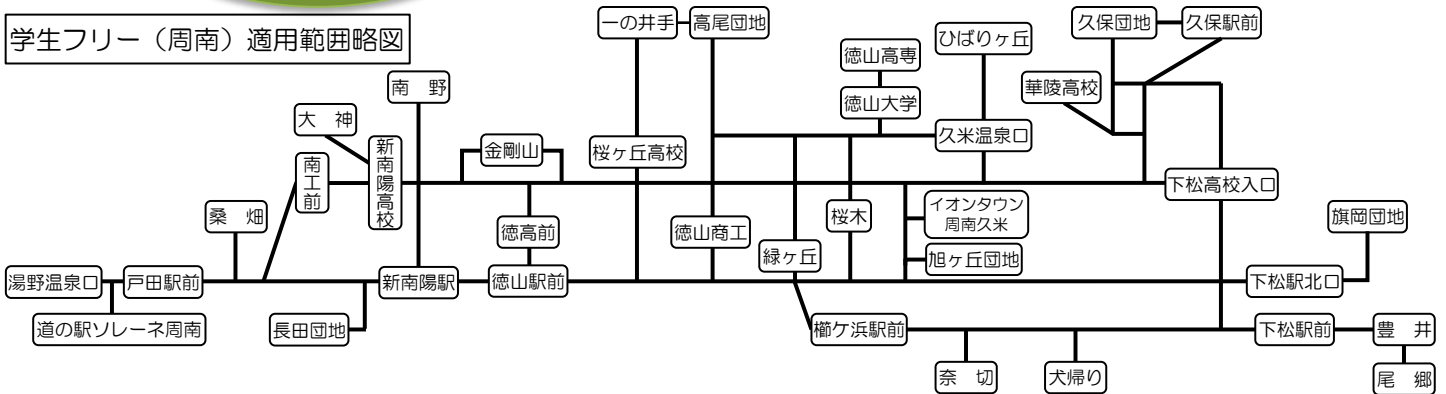

学生フリーパスとは… (学生フリー定期券)

利用可能範囲内なら平日・休日
問わず何回も乗れて、家計にも
地球環境にも優しい定期券です

例えば…

休日に街へショッピング♪
学校終わりに塾通い♪
バイト通い♪ 等々
もちろん通学にも使える♪

利用方法はお客様の自由です!!

学生フリー（周南）適用範囲略図

学生周南フリー定期券がおトクなわけ

徳山駅前～高専正門間(260円)で1ヶ月平均22日間(往復)ご利用の場合