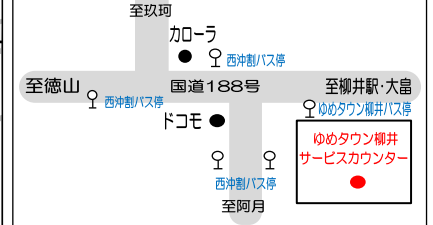

【注意事項】

- ・中学生以上の通学定期券購入要件を満たす方が対象です。
- ・専門学校に在学中の方は、当社の定期券学生割引指定校かご確認ください。
- ・当該フリー定期券の利用目的は、通学に限られません。
- ・購入の際は、学生証が必要となります。（学校の証明不要）
- ・確認の為に学生証のコピーをとらせていただきますので、ご了承ください。