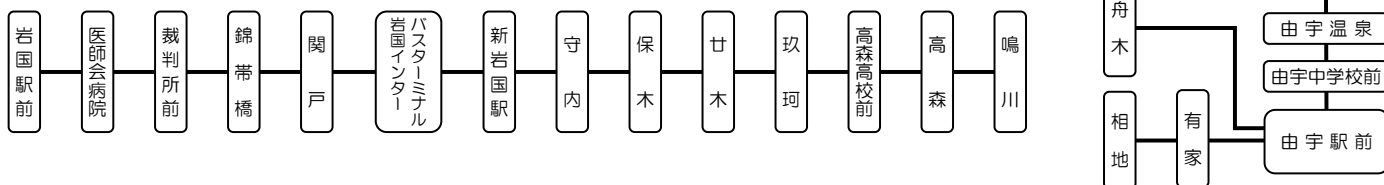

# 学生フリーパスとは…

(学生フリー定期券)

利用可能範囲内なら平日・休日  
問わず何回も乗れて、家計にも  
地球環境にも優しい定期券です

例えば…

休日に街へショッピング♪  
学校終わりに塾通い♪  
バイト通い♪ 等々  
もちろん通学にも使える♪

利用方法はお客さまの自由です!!

※「学生岩国フリー定期券」は岩国市通学定期券利用促進事業の対象定期になります。詳細は裏面をご覧ください。

### 学生フリー（岩国）適用範囲略図

※岩国～徳山線（岩国駅前～鳴川間）、岩国市由宇町内の路線