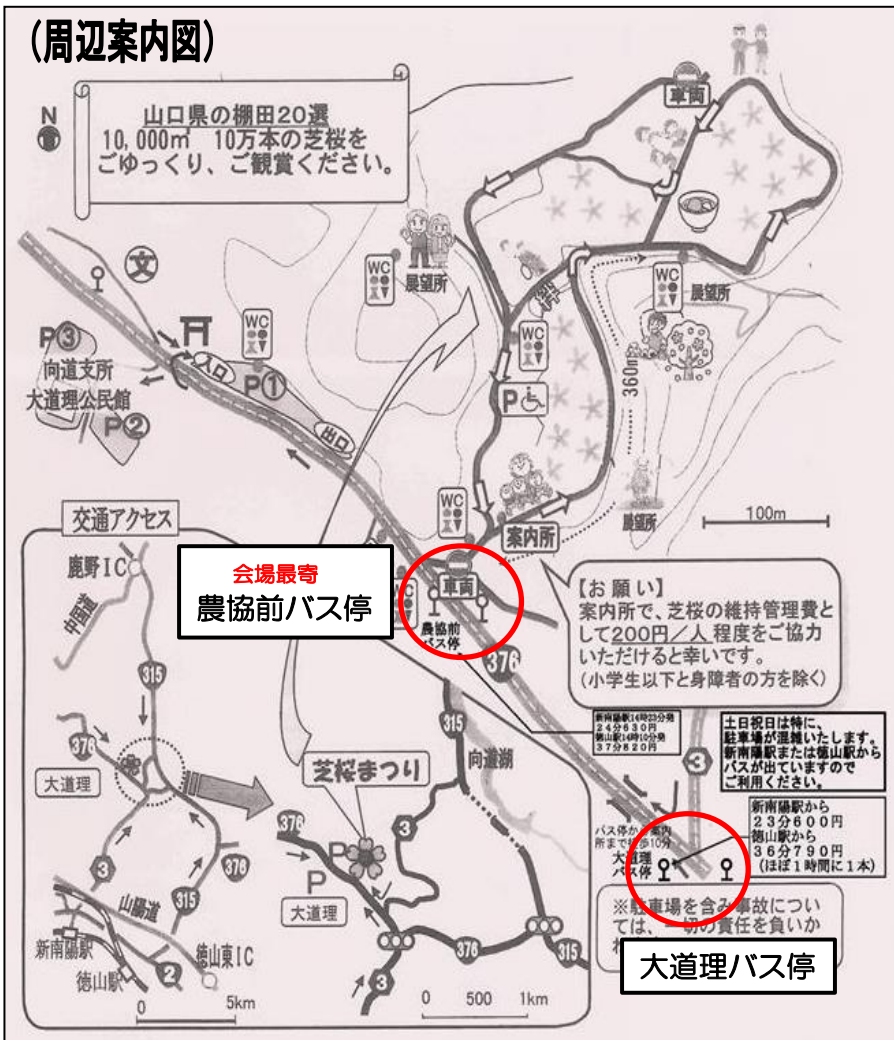

# 大道理「芝桜の苗」プレゼントキャンペーン!

約10万株の芝桜が咲き誇る大道理の芝桜を  
防長バスに乗って見に行かれた方限定!  
『芝桜の苗』を1株プレゼントします!!

期間:平成31年4月1日(月)~平成31年4月30日(火・祝)まで

## <プレゼント方法>

期間中に芝桜を見るために『農協前』もしくは『大道理』でバスを下車される方に  
バス車内にて『乗車証明書』を発行いたします。

その『乗車証明書』を現地で呈示いただくと『芝桜の苗』を1株プレゼントいたします。

### (周辺案内図)

### 芝桜開花状況のお問合せ先

おどろりむく  
大道理夢求の里交流館まで  
TEL:0834-88-1830

プレゼントキャンペーンの  
お問合せは…

当社HP (<https://www.bochobus.co.jp>)  
または、防長交通株式会社 営業部まで  
TEL:0834-22-7824