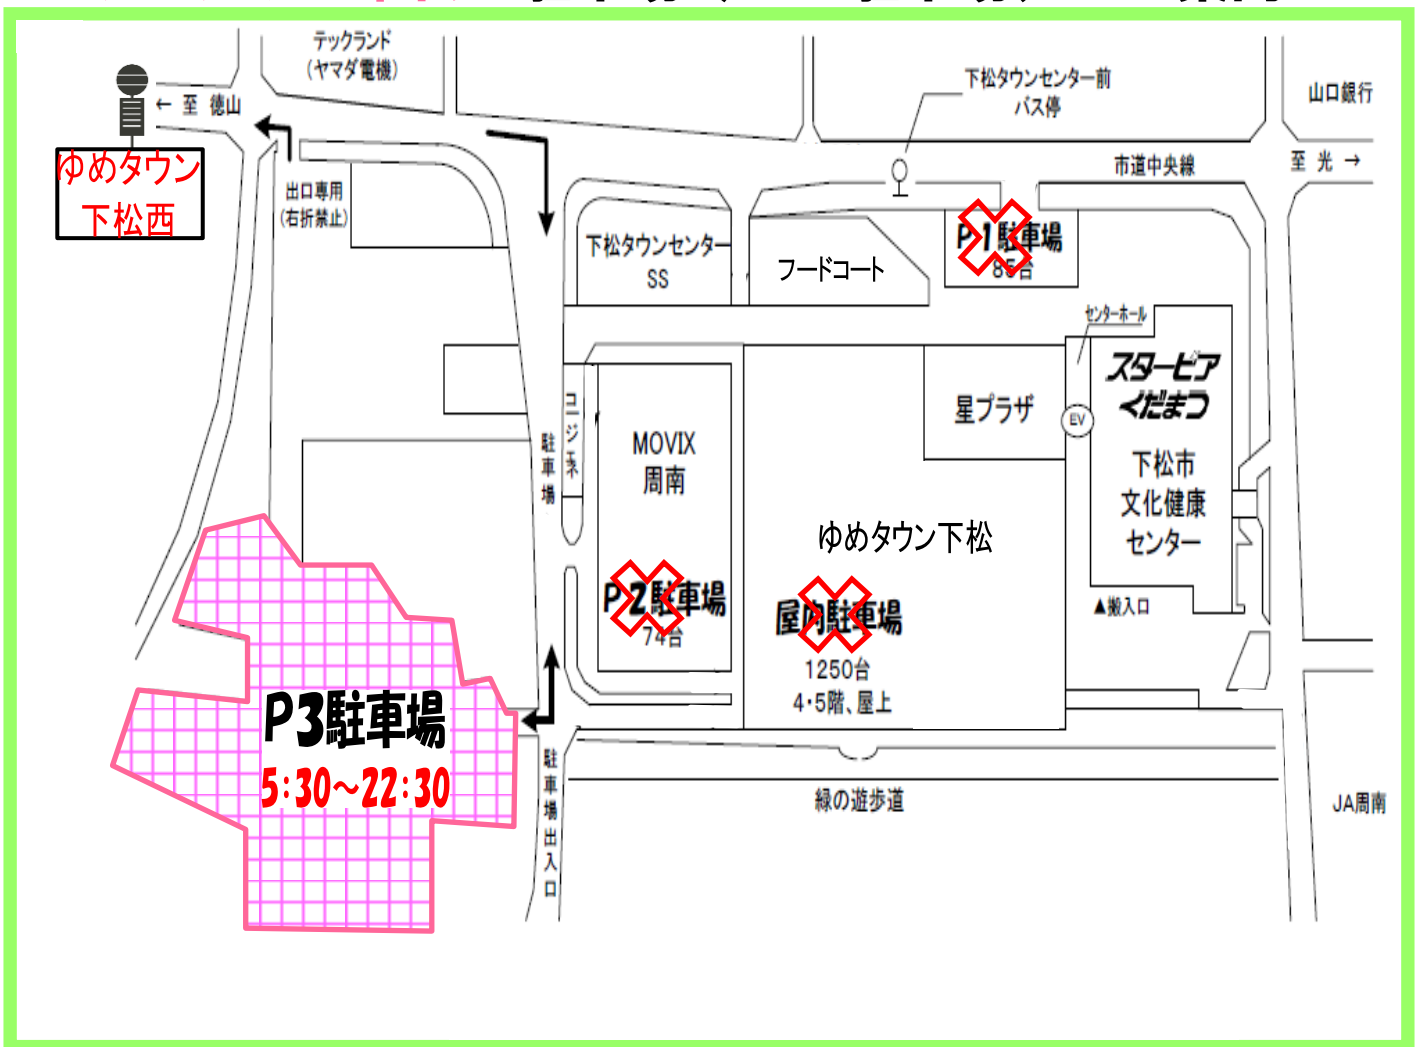

下松・徳山・防府～福岡線で、ゆめタウン下松の
 駐車場（P3）が無料で利用できます！！

ゆめタウン下松の駐車場（P3駐車場）のご案内

【注意事項】

防長高速バス（福岡・防府・周南ライナー）以外のバスをご利用のお客様については、ご利用できませんのでご了承願います。

- ・ご利用可能時間にご注意ください。（5：30～22：30）
- ・駐車場内での事故・盗難等のトラブルにつきましては、一切責任を負いかねます。