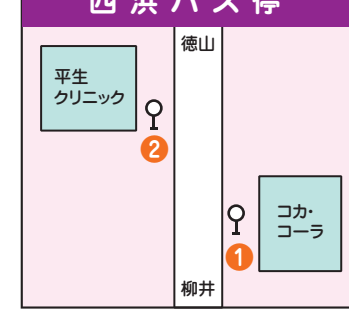

防長交通株式会社平生営業所

TEL 0820-56-5100 http://www.bochobus.co.jp

◎交通事情で延着することがありますので、ご了承下さい。
◎異常気象時(積雪・強風等)は運行を取りやめる場合もございます。

柳井・平生・室積・光・下松・徳山

●土・日・祝日および12/29~1/3休止

系統	柳井	平生	室積	光	下松	徳山
柳井駅①	6:20	6:20	7:05	8:20	9:45	11:10
ゆめタウン柳井	6:24	6:24	7:09	8:24	9:49	11:14
西沖割②	6:25	6:25	7:10	8:25	9:50	11:15
周東病院前(国道)	6:27	6:27	7:12	8:27	9:52	11:17
宇佐木	6:29	6:29	7:14	8:29	9:54	11:19
十三割	6:32	6:32	7:17	8:32	9:57	11:22
平生②	6:33	6:33	7:18	8:33	9:58	11:23
西浜①	6:34	6:34	7:19	8:34	9:59	11:24
米出	6:38	6:38	7:23	8:38	10:03	11:28
茨城	6:39	6:39	7:24	8:39	10:04	11:29
6:42	6:42	7:27	8:42	10:07	11:32	12:22
5軒屋	6:46	6:46	7:31	8:46	10:11	11:36
西伊保木	6:49	6:49	7:34	8:49	10:14	11:39
かんぼの宿光前	6:52	6:52	7:37	8:52	10:17	11:42
笠橋	6:54	6:54	7:39	8:54	10:19	11:44
戸神	7:00	7:00	7:45	9:00	10:25	11:50
光市役所前	7:04	7:04	7:49	9:04	10:29	11:54
光製鉄前	7:06	7:06	7:51	9:06	10:31	11:56
光駅前	7:10	7:10	7:55	9:10	10:35	12:00
下松駅	7:17	7:17	8:02	9:17	10:42	12:07
下松健康パーク前	7:26	7:26	8:12	9:24	10:47	12:12
7:31	7:31	8:17	9:29	10:52	12:17	14:07
7:33	7:33	8:19	9:31	10:54	12:19	14:09
7:39	7:39	8:25	9:35	10:58	12:23	14:13
7:44	7:44	8:30	9:40	11:03	12:28	14:18
7:49	7:49	8:35	9:45	11:08	12:33	14:23

柳井地区の定期券売り場がかわりました!