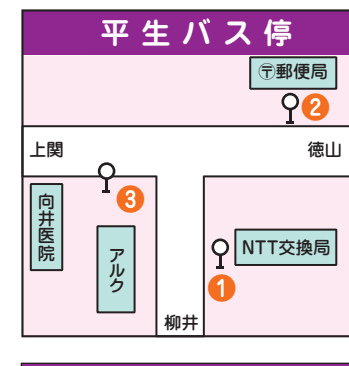

防長交通株式会社平生営業所

TEL 0820-56-5100 http://www.bochobus.co.jp

◎交通事情で延着することがありますので、ご了承下さい。
◎異常気象時(積雪・強風等)は運行を取りやめる場合もございます。

柳井・平生・室積・光・下松・徳山

●土・日・祝日および12/29~1/3休止

系統	柳井	平生	室積	光	下松	徳山
柳井駅①	6:20	6:20	7:05	8:20	9:45	11:10
ゆめタウン柳井	6:24	6:24	7:09	8:24	9:49	11:14
西沖割②	6:25	6:25	7:10	8:25	9:50	11:15
周東病院前(国道)	6:27	6:27	7:12	8:27	9:52	11:17
宇佐木	6:29	6:29	7:14	8:29	9:54	11:19
十三割	6:32	6:32	7:17	8:32	9:57	11:22
平生②	6:33	6:33	7:18	8:33	9:58	11:23
西浜①	6:34	6:34	7:19	8:34	9:59	11:24
米出	6:38	6:38	7:23	8:38	10:03	11:28
茨城	6:39	6:39	7:24	8:39	10:04	11:29
6:42	6:42	7:27	8:42	10:07	11:32	12:22
5軒屋	6:46	6:46	7:31	8:46	10:11	11:36
西伊保木	6:49	6:49	7:34	8:49	10:14	11:39
かんぼの宿光前	6:52	6:52	7:37	8:52	10:17	11:42
笠橋	6:54	6:54	7:39	8:54	10:19	11:44
戸神	7:00	7:00	7:45	9:00	10:25	11:50
光市役所前	7:04	7:04	7:49	9:04	10:29	11:54
光製鉄前	7:06	7:06	7:51	9:06	10:31	11:56
光駅前	7:10	7:10	7:55	9:10	10:35	12:00
下松駅	7:17	7:17	8:02	9:17	10:42	12:07
下松健康パーク前	7:26	7:26	8:12	9:24	10:47	12:12
7:31	7:31	8:17	9:29	10:52	12:17	14:07
7:33	7:33	8:19	9:31	10:54	12:19	14:09
7:39	7:39	8:25	9:35	10:58	12:23	14:13
7:44	7:44	8:30	9:40	11:03	12:28	14:18
7:49	7:49	8:35	9:45	11:08	12:33	14:23

柳井地区の定期券売り場がかわりました!