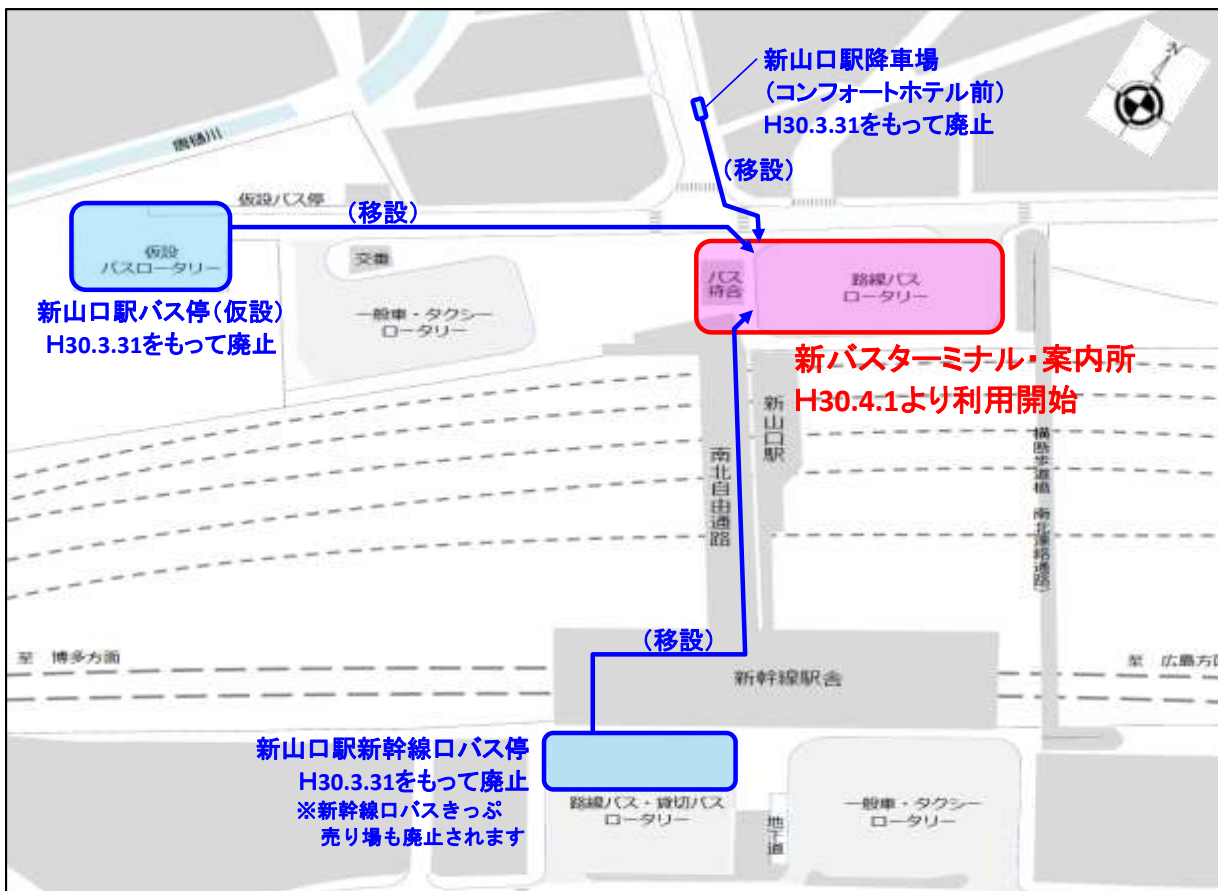

新山口駅バス停 移設のお知らせ

いつも防長バスをご利用いただき、誠にありがとうございます。

来る4月1日より、新山口駅バス停（新幹線口バス停含む）が新ターミナルへ集約されます。

現在使用している在来線口の仮設バス停、コンフォートホテル前の降車場及び新幹線口バス停は廃止となりますので、ご注意ください。

1. 移設日時 平成30年4月1日（日）始発便より
2. 新バス停の位置 下図のとおり
3. お問い合わせ先 防長交通(株)
山口営業所 TEL 083-922-2555
新山口駅案内所 TEL 083-973-5900

新バスターミナルのりば案内

新バスターミナルは、行き先別にのりばが分かれます。

- ①宇部方面（宇部市交通局、防長交通、中国JRバス）
- ②秋芳洞、萩方面（防長交通、中国JRバス）
- ③防府、秋穂方面（防長交通）
- ④山口市街方面【大歳・維新公園経由】（防長交通）
- ⑤山口市街方面【平川・山口大学経由】（防長交通）
山口駅行き／高速バス福岡線（中国JRバス）
- ⑥長門方面（富士第一交通、いさむや第一交通）