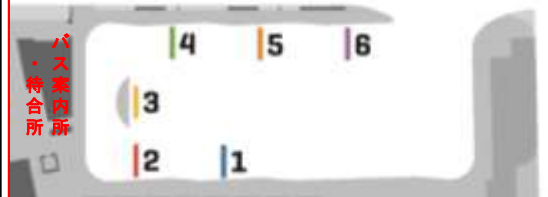

新山口駅バス停 移設のお知らせ

いつも防長バスをご利用いただき、誠にありがとうございます。

来る4月1日より、新山口駅バス停（新幹線口バス停含む）が新ターミナルへ集約されます。

現在使用している在来線口の仮設バス停、コンフォートホテル前の降車場及び新幹線口バス停は廃止となりますので、ご注意ください。

1. 移設日時 平成30年4月1日（日）始発便より
2. 新バス停の位置 下図のとおり
3. お問い合わせ先 防長交通(株)
山口営業所 TEL 083-922-2555
新山口駅案内所 TEL 083-973-5900

新バスターミナルのりば案内

新バスターミナルは、行き先別にのりばが分かれます。

- ①宇部方面（宇部市交通局、防長交通、中国JRバス）
- ②秋芳洞、萩方面（防長交通、中国JRバス）
- ③防府、秋穂方面（防長交通）
- ④山口市街方面【大歳・維新公園経由】（防長交通）
- ⑤山口市街方面【平川・山口大学経由】（防長交通）
山口駅行き／高速バス福岡線（中国JRバス）
- ⑥長門方面（富士第一交通、いさむや第一交通）